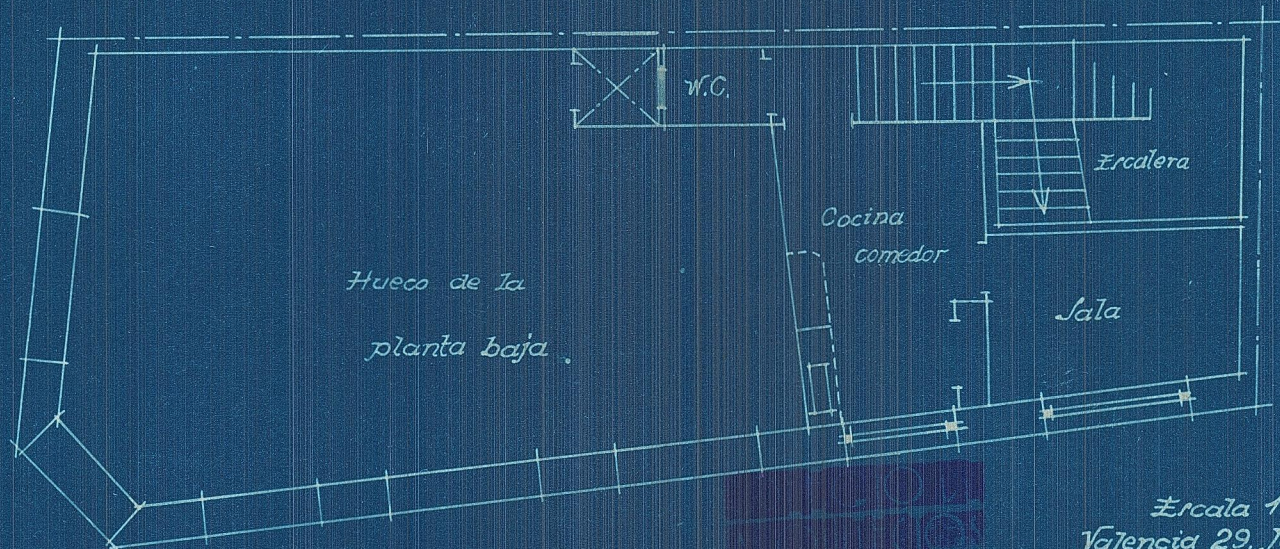

Estancia para los porteros

Escala 1:100  
Valencia 29, Junio 1935  
El Arquitecto.

*[Handwritten signature]*

*[Handwritten signature]*