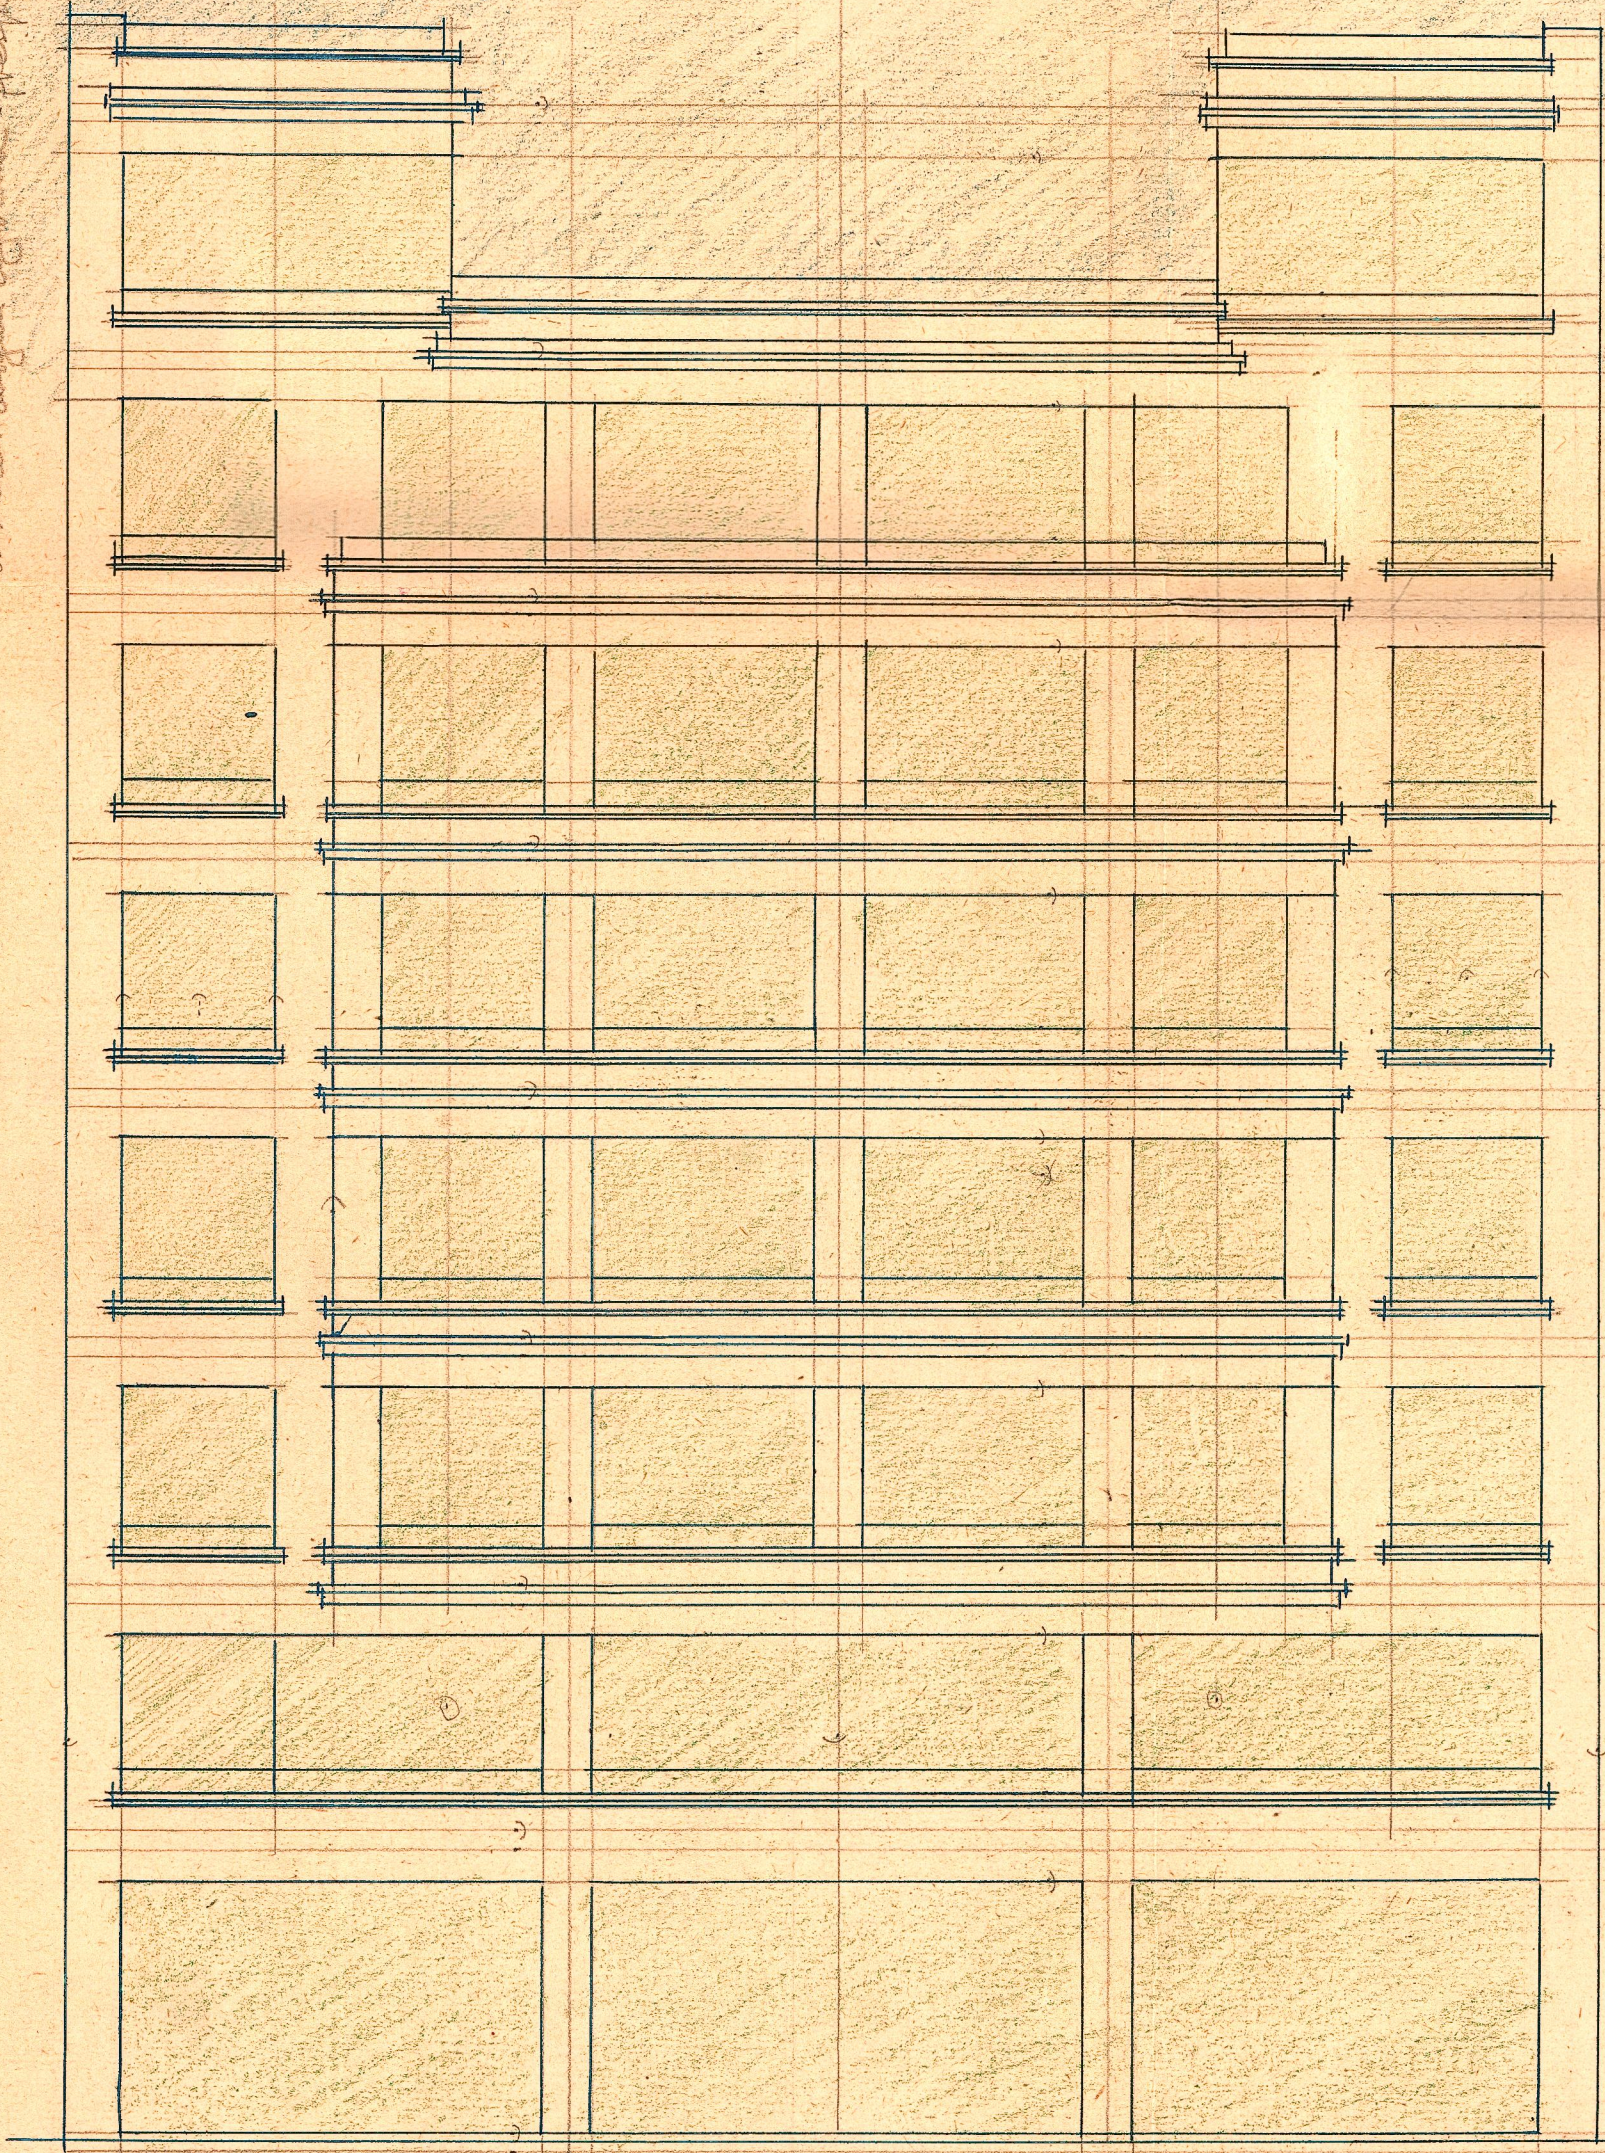

Miguel Boronik - Guayaquil
 Almacén antiguo Aguaruna - frepso - fampite

FACHADA

SECCION VERTICAL

Edificio para D Miguel Gil
 en la l. de Puraza del
 Ensanche de Valencia

325
 650
 975
 1300
 1625
 1950
 2275

325
 2275

285
 470

2000/2100

16
 23