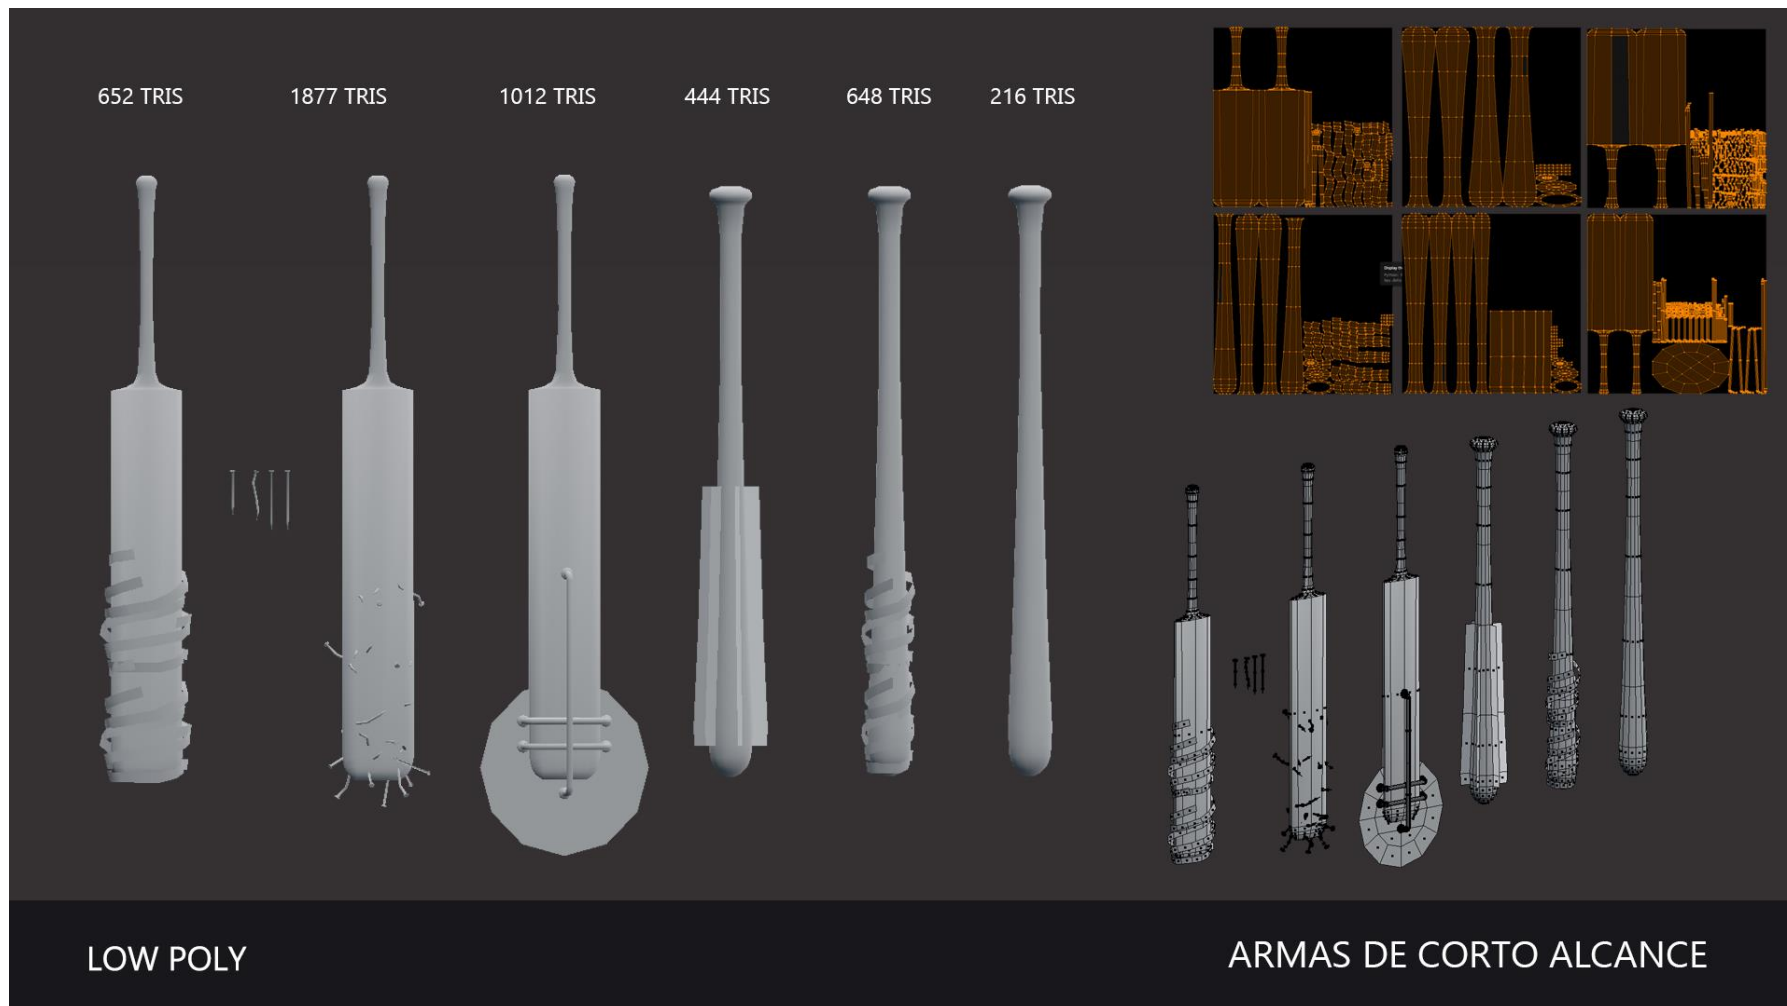

HIGHPOLY

MODELADO - DAVE

LOWPOLY 2048 TRIS

BANDERA

LOW POLY 5198 TRIS

CAMIÓN - VARIACIÓN

LOW POLY

18 TRIS