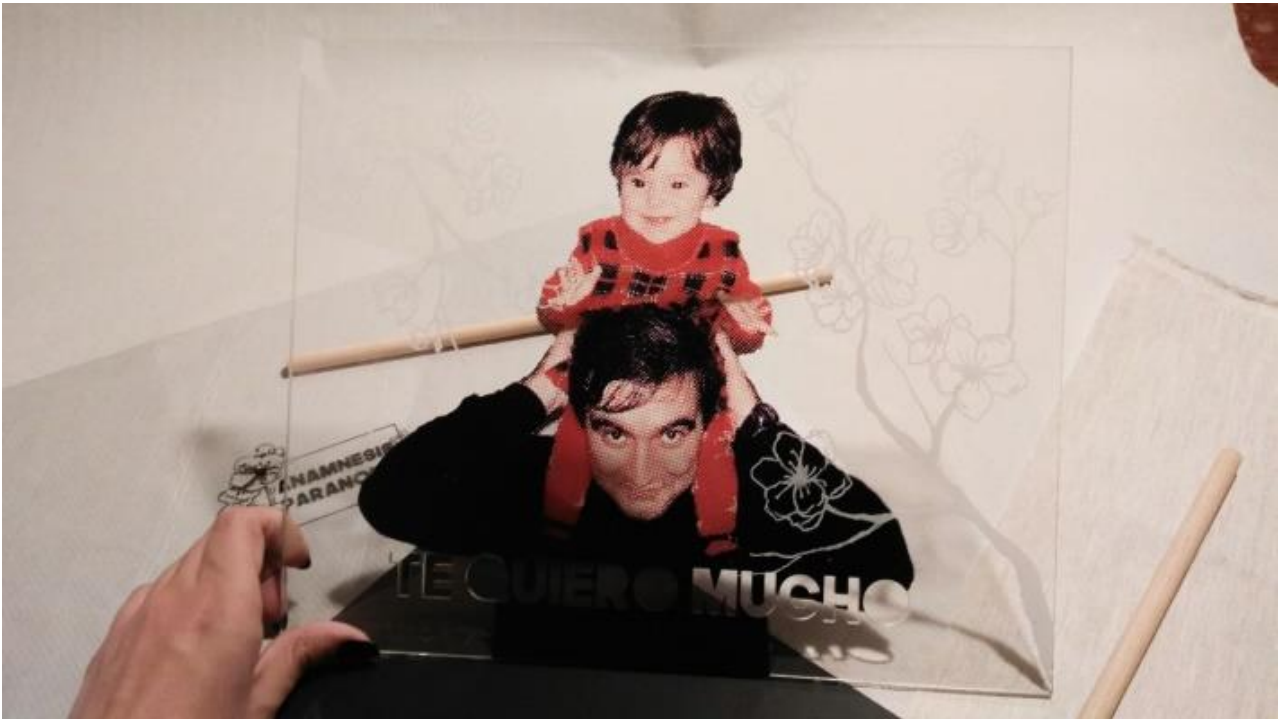

TFG

ANAMNESIS PARANOIDE

ANEXO: IMÁGENES DE LA OBRA FINAL

**Presentado por Nadia Gemma Martínez Montaña
Tutor: Joaquín Aldás Ruiz**

**Facultat de Belles Arts de Sant Carles
Grado en Bellas Artes
Curso 2017-2018**

**UNIVERSITAT
POLITÈCNICA
DE VALÈNCIA**

**UNIVERSITAT POLITÈCNICA DE VALÈNCIA
FACULTAT DE BELLES ARTS DE SANT CARLES**

1. ANEXO

IMÁGENES DE LA OBRA FINAL

Fig. 1 y 2. Pieza 1. Obra final.

Fig. 3 y 4. Pieza 2. Obra final.