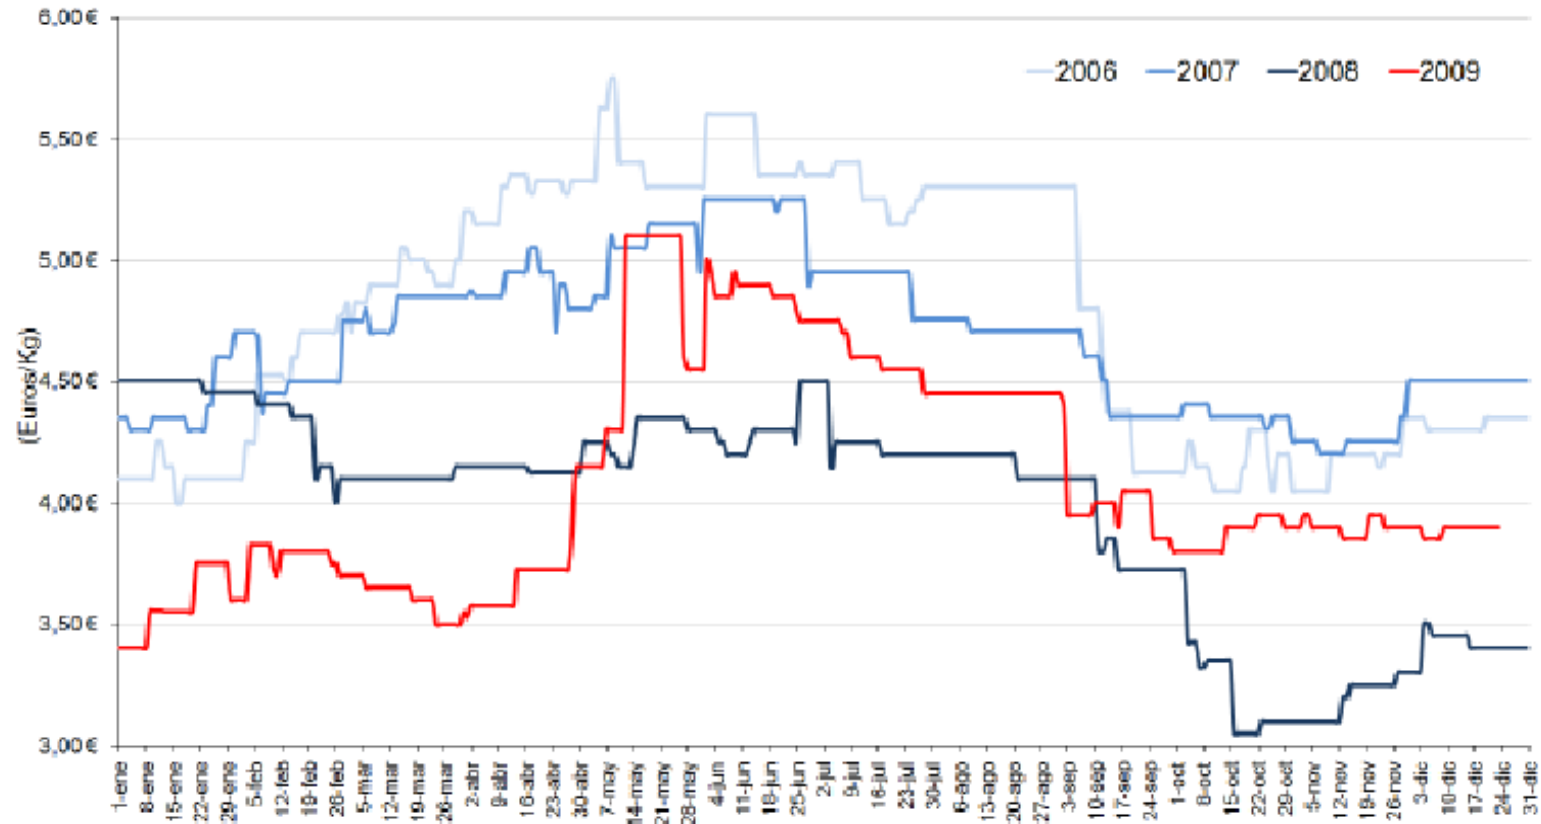

Figura 12. Evolución de los precios medios (€/Kg.) de comercialización de dorada (400/600 g.) en MercaMadrid y MercaBama (precios de salida de Mercas) entre 2006-2009.

(Datos del M° de Industria, Turismo y Comercio; Figura APROMAR 2010)