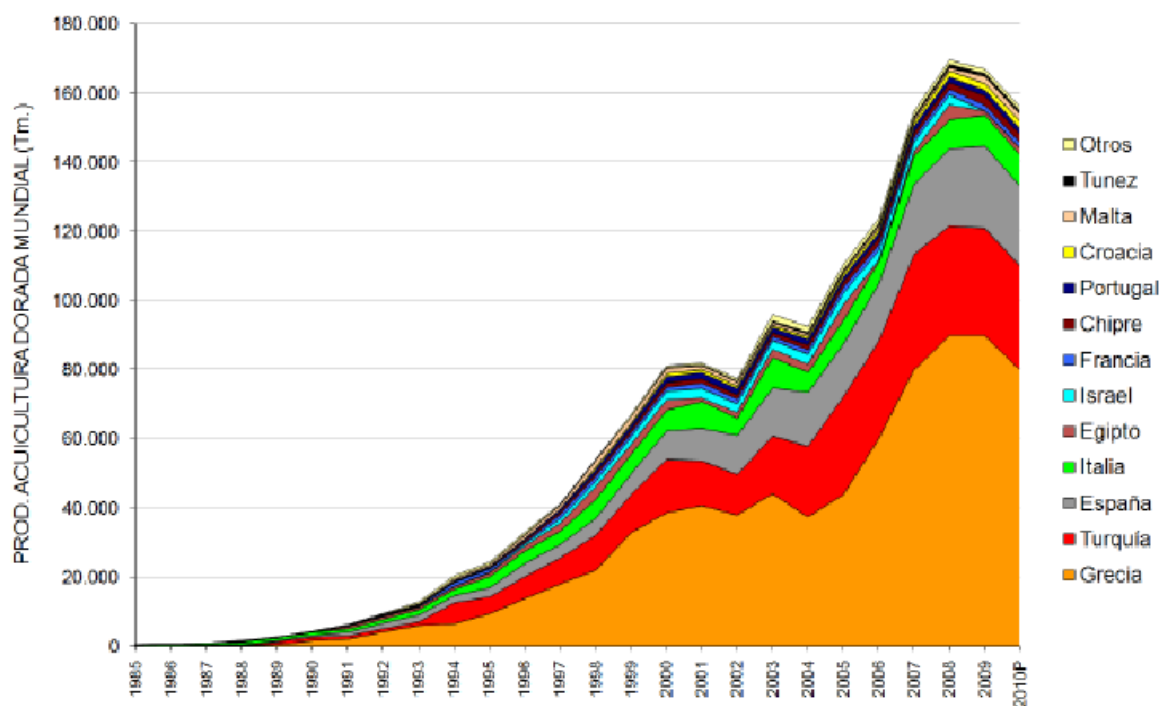

Figura 7. Evolución de la producción acuícola de dorada en Europa y Mediterráneo, para el periodo 1885-2009 y prevención 2010

(Sobre datos FAO, FEAP y APROMAR; Figura APROMAR 2010)