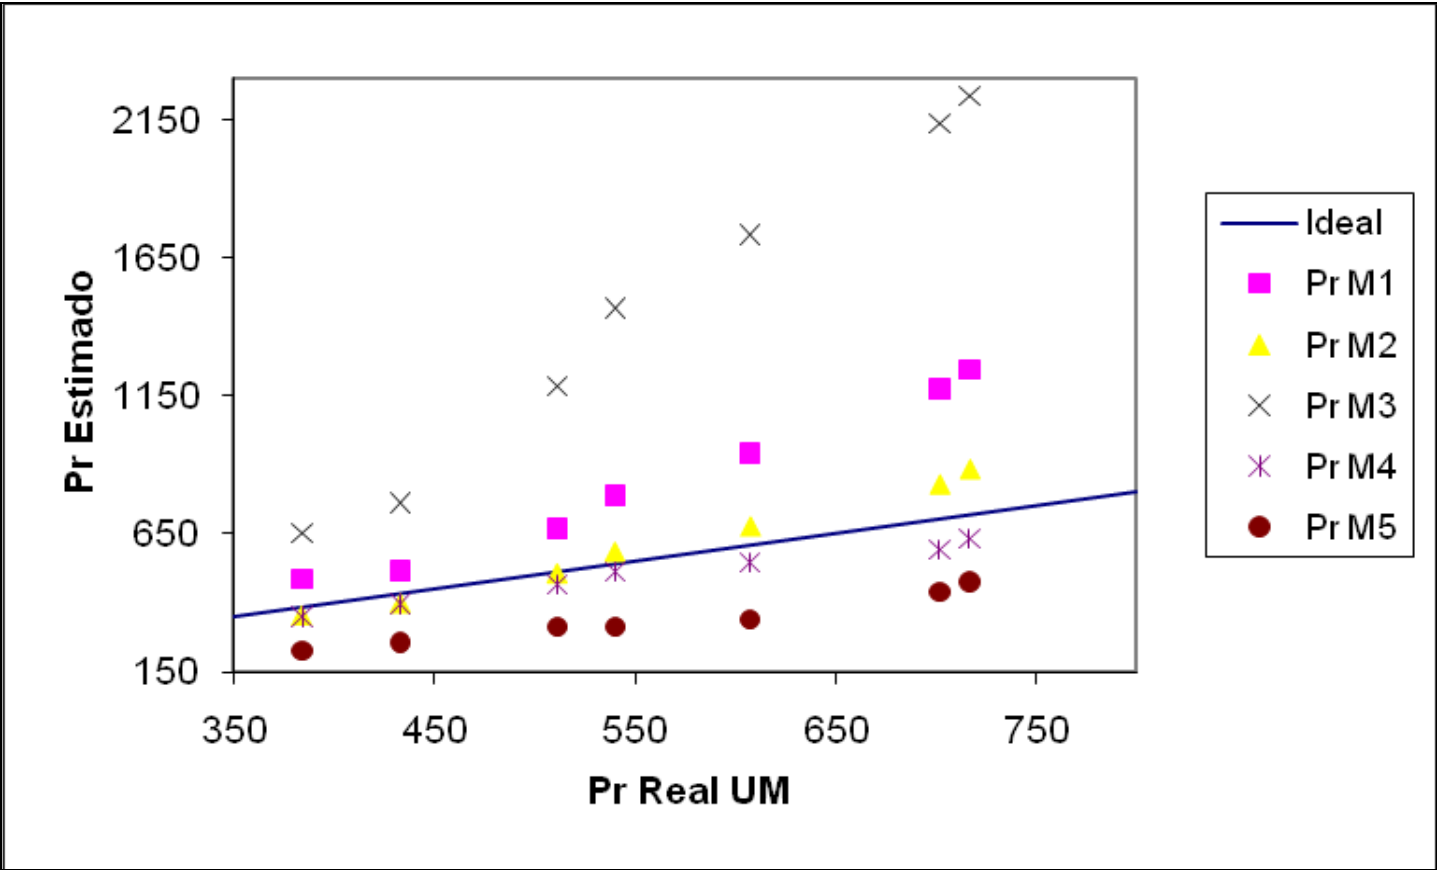

Tabla 12.: Distribución de los percentiles de los pesos reales del último muestreo y los pesos estimados por los modelos.

Percentiles	Reales	MODELO 1	MODELO 2	MODELO 3	MODELO 4	MODELO 5
2,5	384,125	486,9589985	351,2549104	651,6097819	350,1794091	226,6842284
5	433,25	516,8883526	396,3310923	761,0479723	396,3942717	257,673265
25	511,25	669,1997242	505,0338878	1182,213862	467,4230799	312,6811597
50	540	789,4026956	583,4662385	1465,413507	511,5372367	314,2424537
75	607,5	941,7622934	676,0538232	1731,264879	546,0981732	339,6309215
95	701,75	1175,355942	829,5773942	2136,220837	592,4648861	440,6119724
97,5	716,75	1243,242285	884,6831678	2235,721672	631,4456712	477,174077

Gráfica 14.: Gráfica representativa de la distribución de los percentiles de los pesos reales del último muestreo y los pesos estimados de los modelos. La línea azul representa la situación ideal (estimado=real)