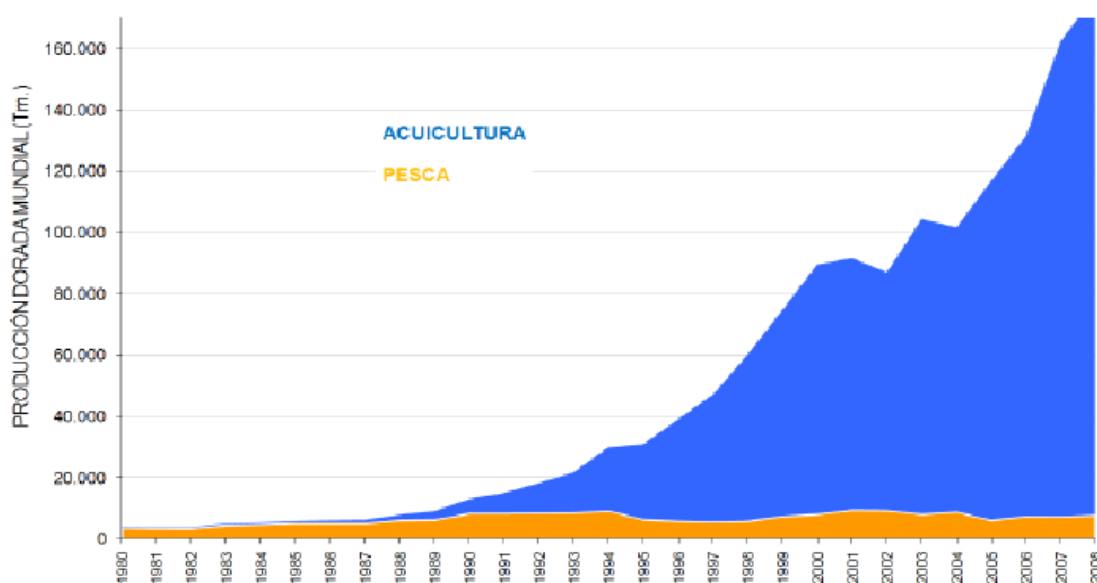

Figura 8. Evolución de las fuentes de obtención de dorada en el mundo: acuicultura y pesca extractiva, para el periodo 1980-2008

(Datos FAO y FEAD; Figura APROMAR 2010)