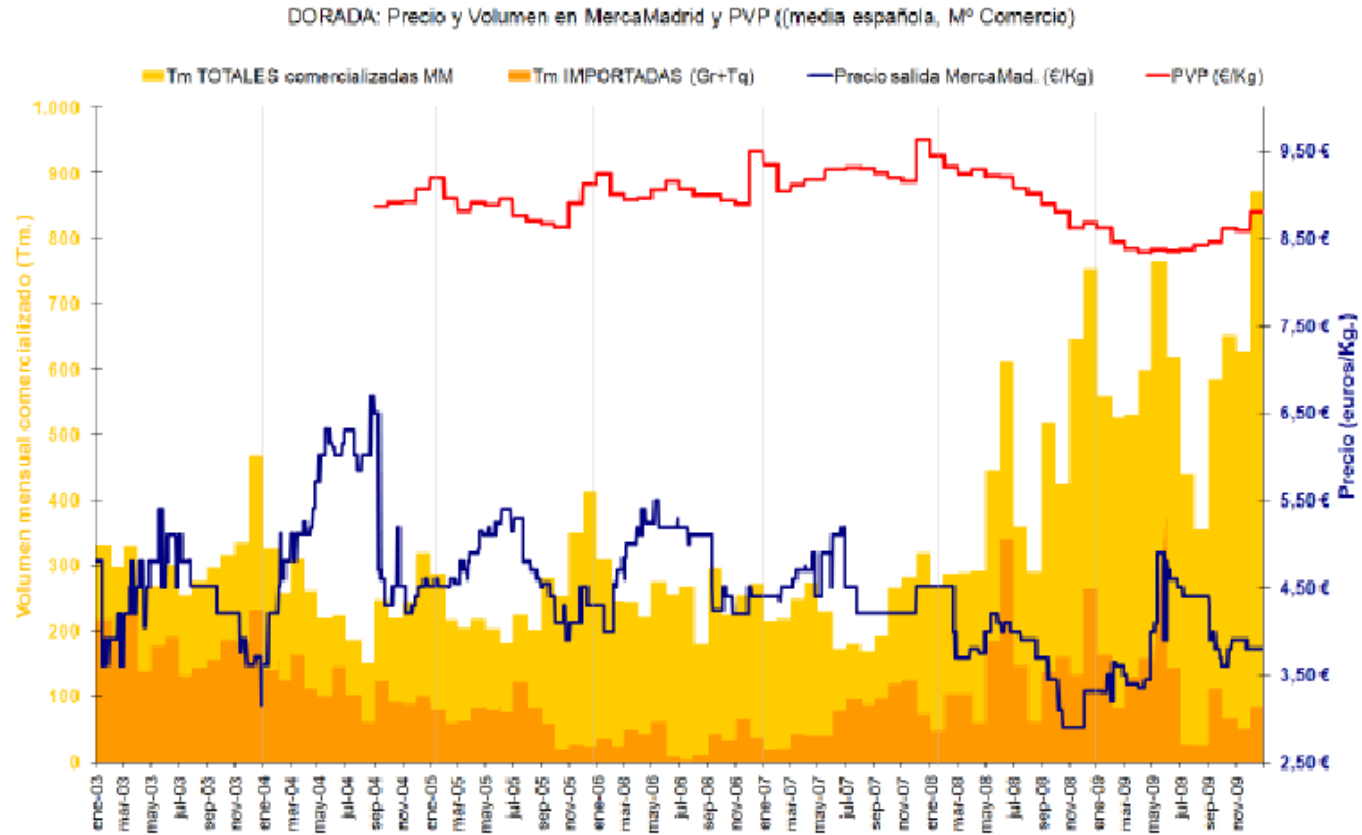

Figura 14. Evolución de la comercialización de dorada (400/600 g.) en MercaMadrid entre 2003-2009. Se indica el volumen comercializado (t. distinguiendo la dorada de origen español de la de importación) y el precio de venta a en MercaMadrid (€/Kg.) Se muestra el precio medio de venta al público (PVP) calculado por MITC (€/Kg.)

(Datos del Mº de Industria, Turismo y Comercio; Figura APROMAR 2010)