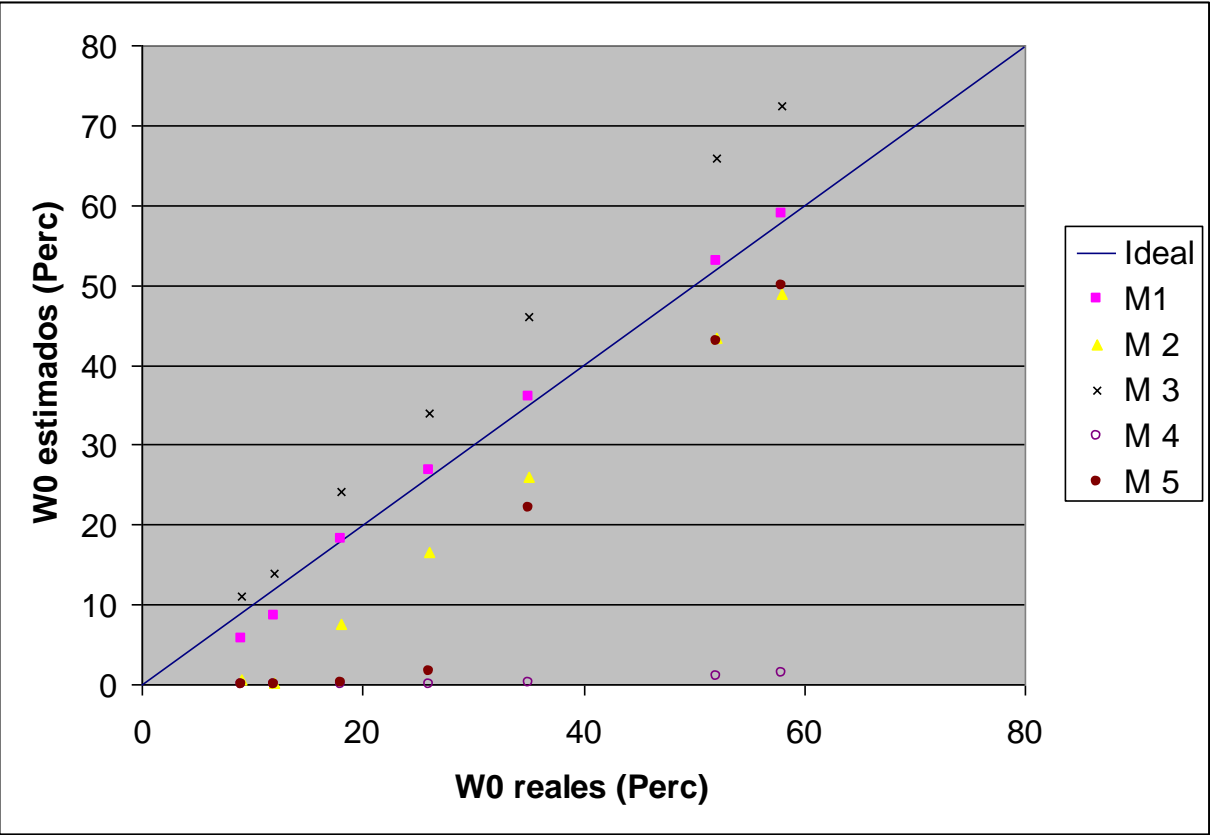

Tabla 12.: Distribución de los percentiles de los pesos reales del último muestreo y los pesos estimados por los modelos.

Tabla 12.: Distribución de los percentiles de los pesos reales del último muestreo y los pesos estimados por los modelos.

Percentiles	Reales	MODELO 1	MODELO 2	MODELO 3	MODELO 4	MODELO 5
2,5	384,125	486,9589985	351,2549104	651,6097819	350,1794091	226,6842284
5	433,25	516,8883526	396,3310923	761,0479723	396,3942717	257,673265
25	511,25	669,1997242	505,0338878	1182,213862	467,4230799	312,6811597
50	540	789,4026956	583,4662385	1465,413507	511,5372367	314,2424537
75	607,5	941,7622934	676,0538232	1731,264879	546,0981732	339,6309215
95	701,75	1175,355942	829,5773942	2136,220837	592,4648861	440,6119724
97,5	716,75	1243,242285	884,6831678	2235,721672	631,4456712	477,174077