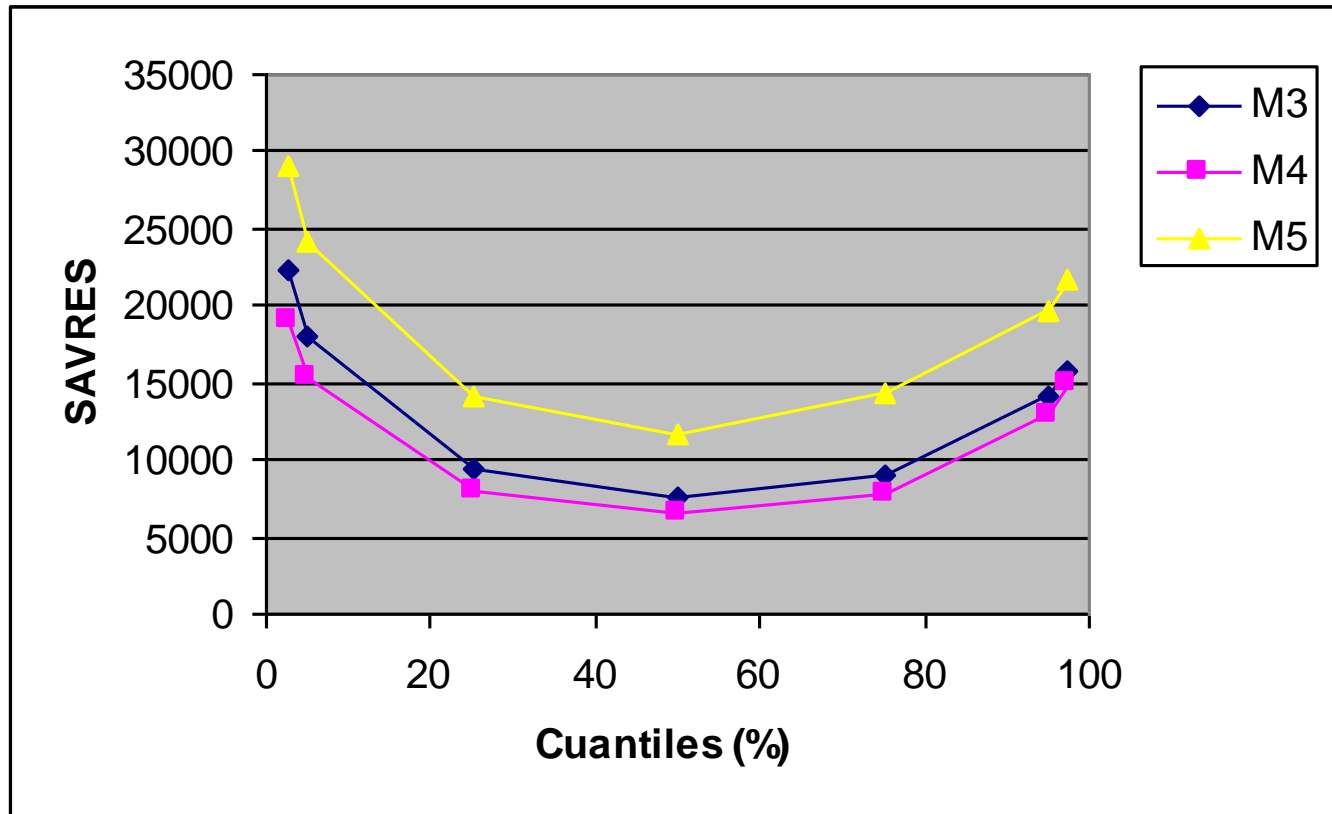

Gráfica 6.: Gráfica SAVRES vs cuantiles para los modelos 3, 4 y 5

Al considerar la suma de los valores absolutos de los residuos (SAVRES), de entre los tres considerados, el modelo con mayor error con diferencia, para todos los cuantiles considerados es el modelo 5. Entre modelos 3 y 4 la diferencia entre los valores de SAVRES es no parece significativa. En cualquier caso, también para todos los cuantiles, el modelo 4 es el que presenta un menor valor de los residuos.