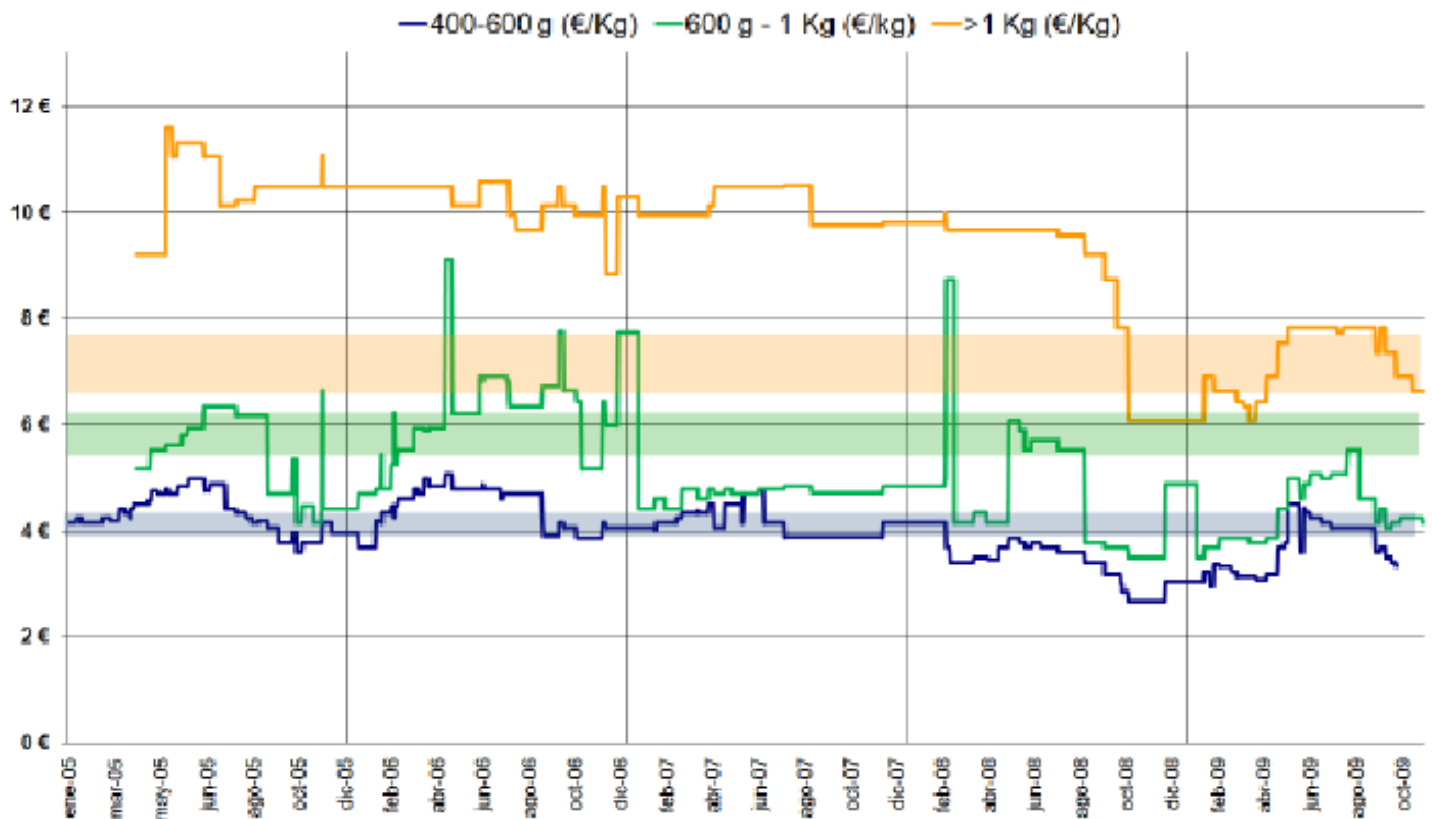

Figura 13. Evolución de los precios medios (€/Kg.) de comercialización de dorada en sus tres principales tallas comerciales en MercaMadrid (precios de salida de Mercas) entre 2005-2009. Las bandas muestran aproximaciones al coste de producción de cada una de las tallas, cada una en su mismo color

(Datos del M° de Industria, Turismo y Comercio; Figura APROMAR 2010)