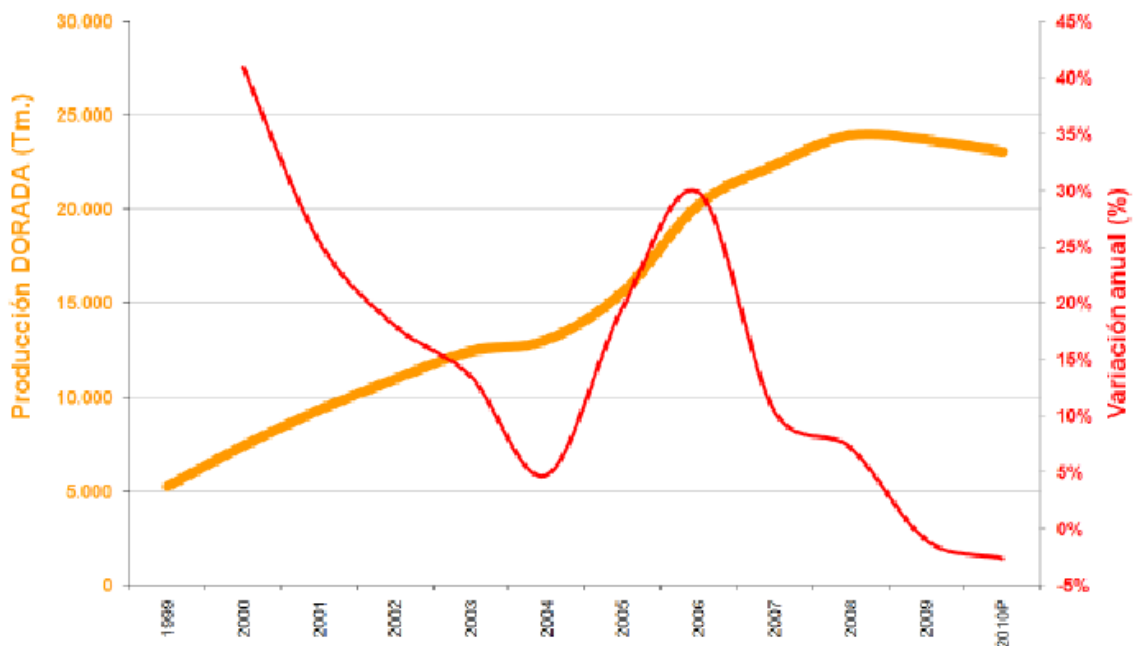

Producción de dorada en España

La producción de dorada de acuicultura en España en 2009 ha sido de 23.690 toneladas, un 1,0% menor sobre la cifra de 2008. Esta circunstancia de descenso continuado de la producción no había ocurrido nunca en la historia de la acuicultura de dorada en España. En 2009 la Comunidad Valenciana (con el 39% del total) ha encabezado la producción de dorada de acuicultura en España, seguida por Murcia (27%), Canarias (15%), Andalucía (14%) y Cataluña (5%). Destacan especialmente el decremento de la producción en Canarias y el aumento en Andalucía y la Región de Murcia. (APROMAR 2010).

Figura 9. Evolución de la producción acuícola de la dorada en España del periodo 1999-2009 y previsión para el 2010. Se muestra la tasa de variación interanual

(Datos y Figura APROMAR 2010)