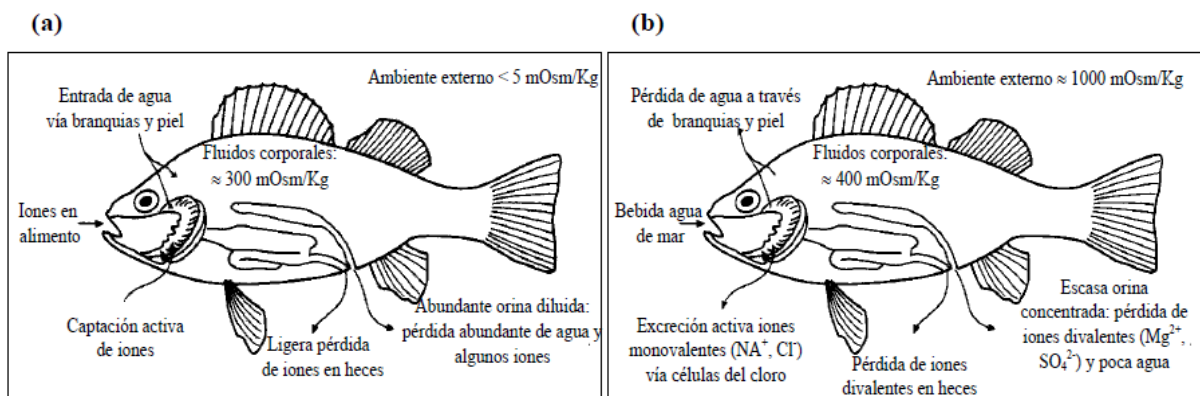

Figura 15. Resumen de los procesos de intercambio iónico y osmoregulación en teleósteros de agua dulce (a) y marinos (b)

(Fuente: CARDERER 2001).