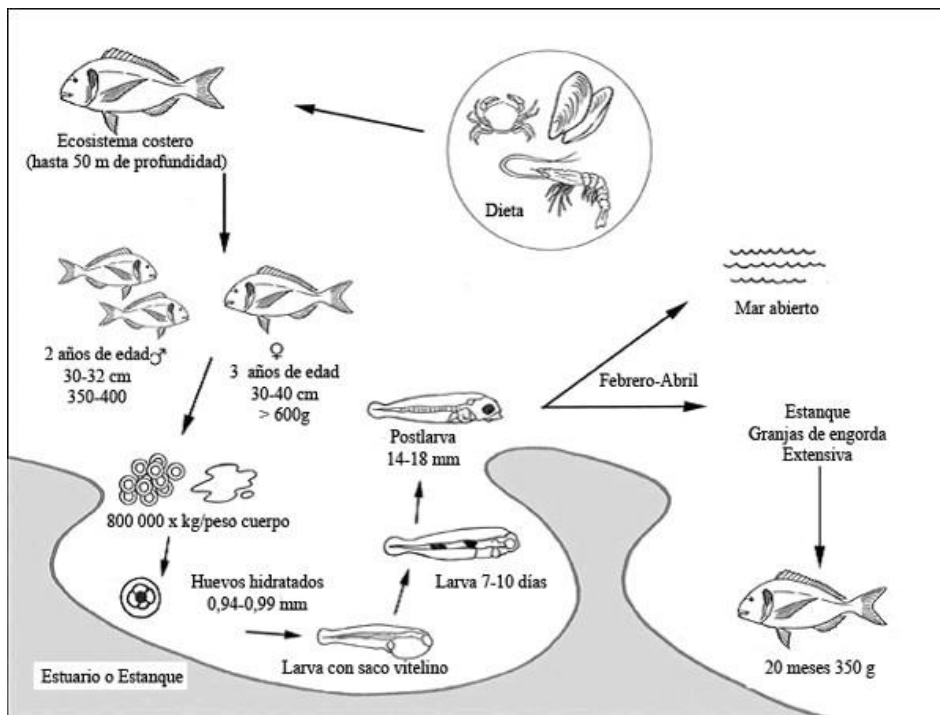

En la dorada la freza es bentónica, entre 5 y 35 m, y se produce cerca de la costa. En el Mar Mediterráneo la época de puesta comprende desde finales de noviembre hasta finales de enero (Marinero, 1973; Suau & López, 1976) y en la Bahía de Cádiz hasta marzo (Arias & Drake, 1990). La freza ocurre cuando el fotoperíodo es corto (Lumare & Villani, 1973; Suau & López, 1976; Arias, 1980; Pascual *et al.*, 1989) y la temperatura desciende por debajo de los 19°C, interrumpiéndose por debajo de los 14°C. Cada hembra produce hasta 1.000.000 de huevos planctónicos por Kg de peso, con un diámetro entre 0.8 y 1mm,. La larva recién eclosionada mide escasamente 1mm (Villani, 1976) y permanece pelágica durante dos meses, tras los cuales se produce la metamorfosis.

Figura 5: Figura Ciclo de producción de *Sparus aurata* - Sistema extensivo

(Autor: CALLOSA & CERASI; Fuente: FAO 2011)