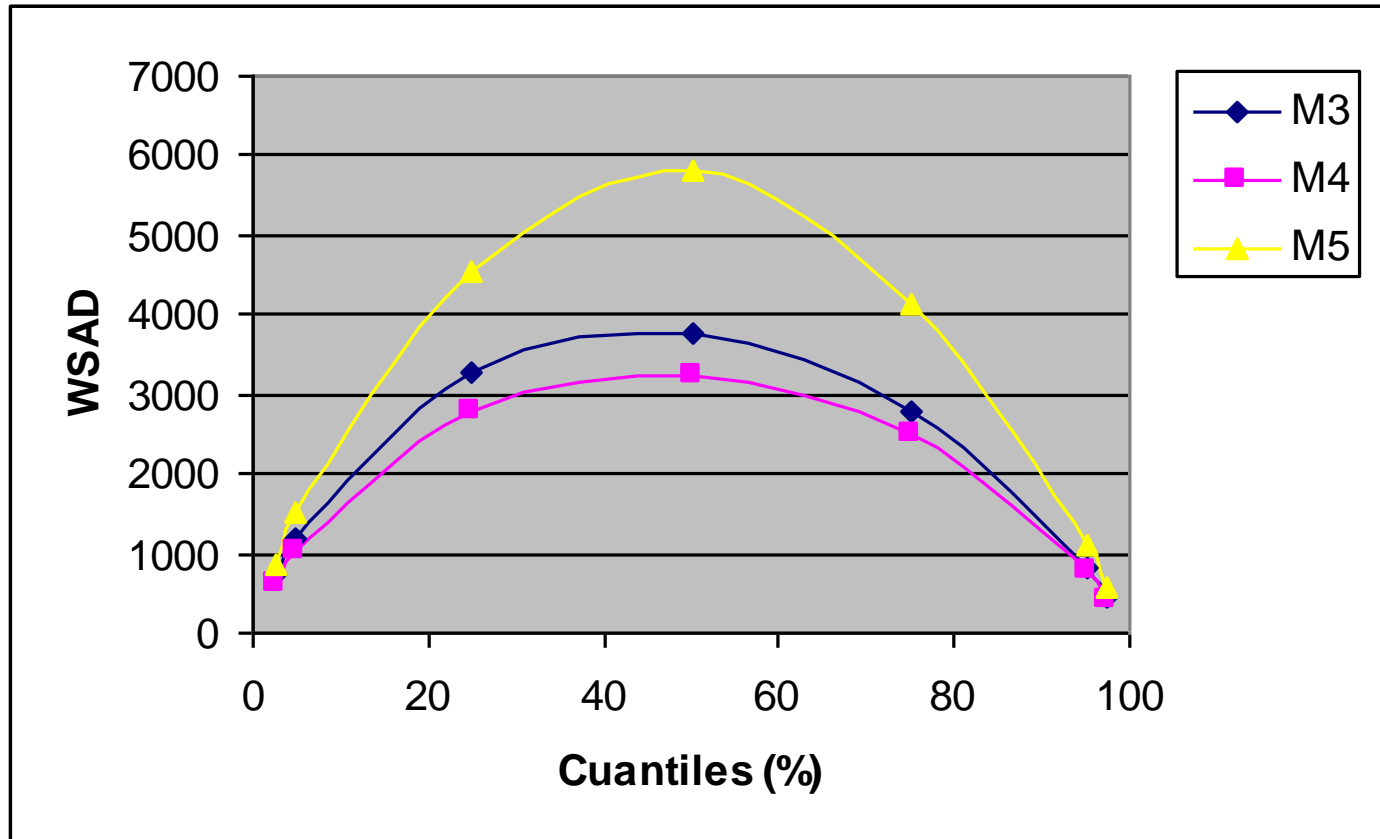

Gráfica 7.: Gráfica WSAD vs Cuantiles correspondiente a los modelos 3, 4 y 5

En los residuos WSAD (Suma ponderada de las desviaciones absolutas), el modelo 5 también presenta los mayores valores para todos los cuantiles, en comparación con los modelos 2 y 3 (que presentan, ambos, valores parecidos). El orden de menor a mayor error WSAD, de los dos modelos restantes, es el modelo 4 y 3. Los resultados del análisis de SAVRES y WSAD parecen indicar un mejor comportamiento de los modelos 3 y 4. En concreto el modelo 3 es el que presenta un mejor comportamiento de los tres.