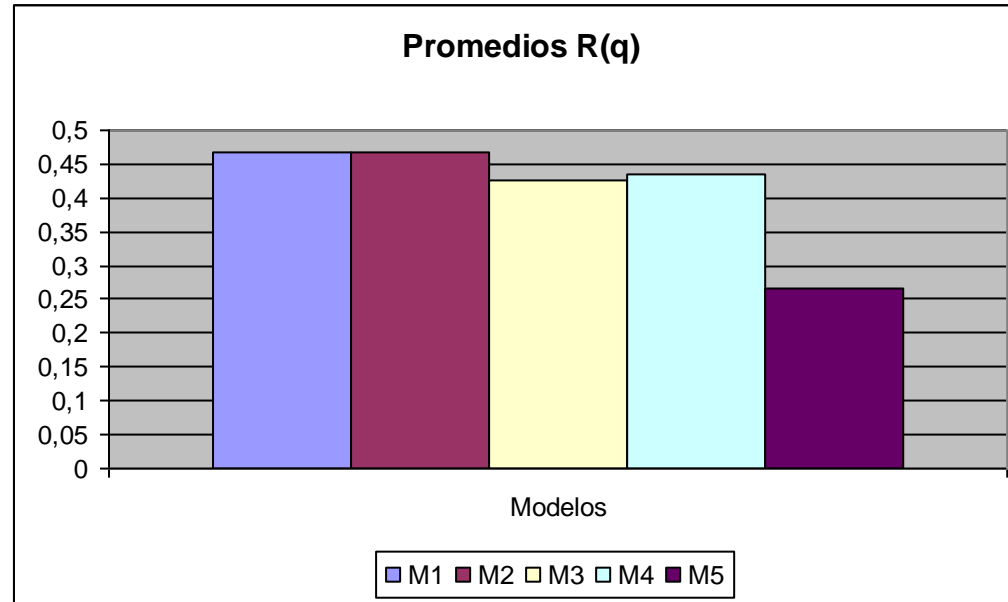

Gráfica 9.: Representación de los promedios de $R(q)$ para cada modelo

El ajuste será tanto mejor cuanto mayor sea el valor de $R(q)$ (que siempre se mantiene entre 0 y 1). El modelo 5, linealizado es el que peor se ajusta a los datos. Los otros cuatro modelos presentan un mejor ajuste, destacando los modelos 1 y 2.

No se puede establecer un orden preciso y general de mayor a menor bondad de ajuste o viceversa entre los modelos, ya que presentan mejor o peor ajuste dependiendo de los cuantiles.

En los primeros cuantiles, 0.025 y 0.05, el orden de mayor a menor bondad es el modelo 4, el 1, el 3 y el 2.

En el cuantil 0.5 el orden de los modelos de mayor a menor es el modelo 2, el 1, el 4 y el 3.

Para el resto de los cuantiles estudiados, es decir, 0.75, 0.95 y 0.975, el orden de mayor bondad es el modelo 2, el 1, el 3 y el 4.