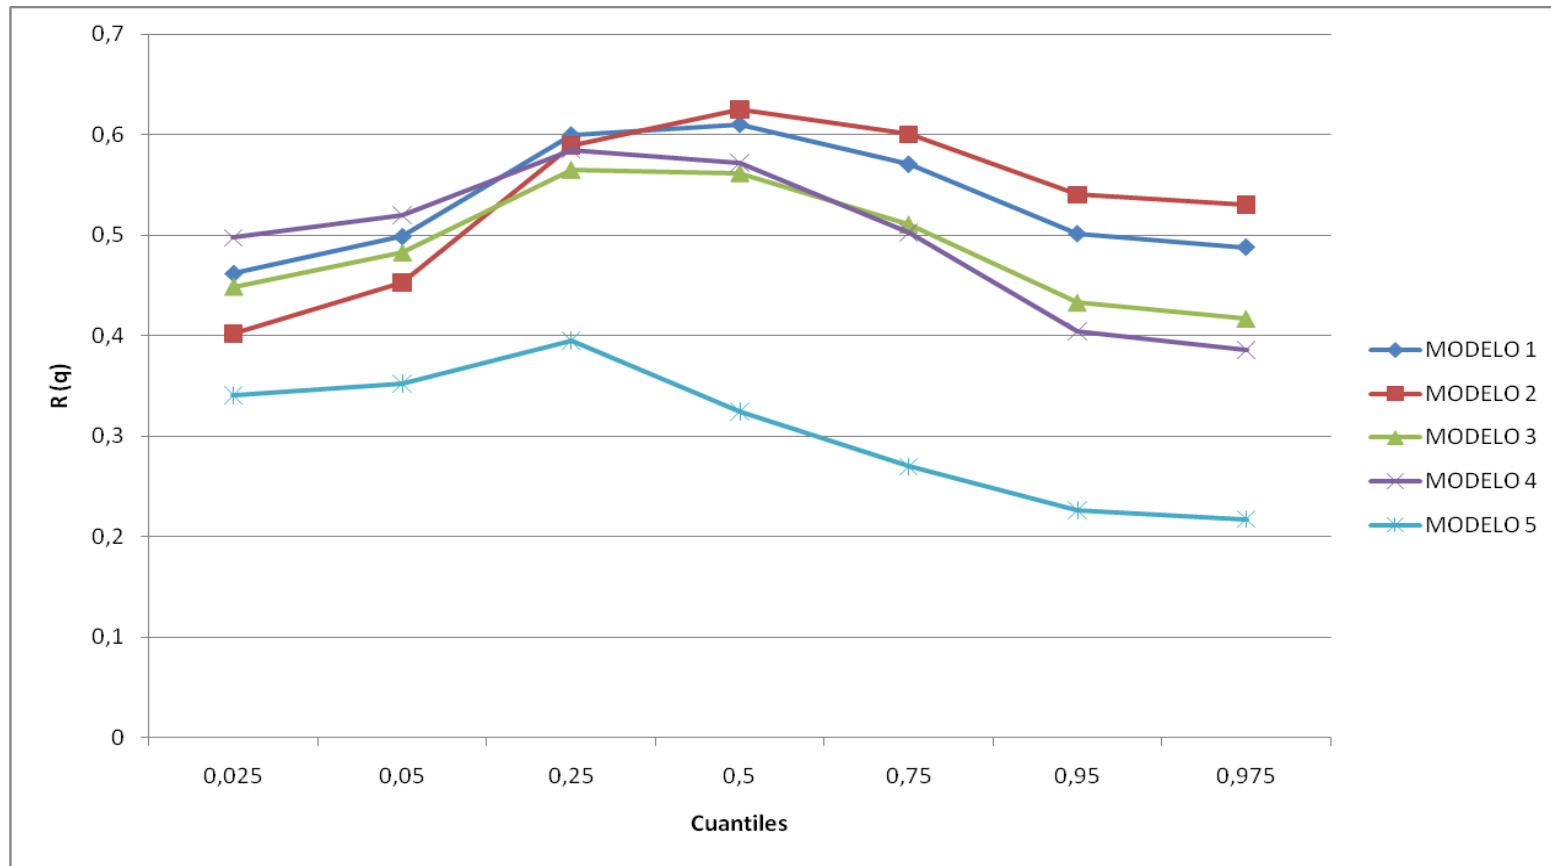

Gráfica 8.: Gráfica comparativa con los valores de $R(q)$