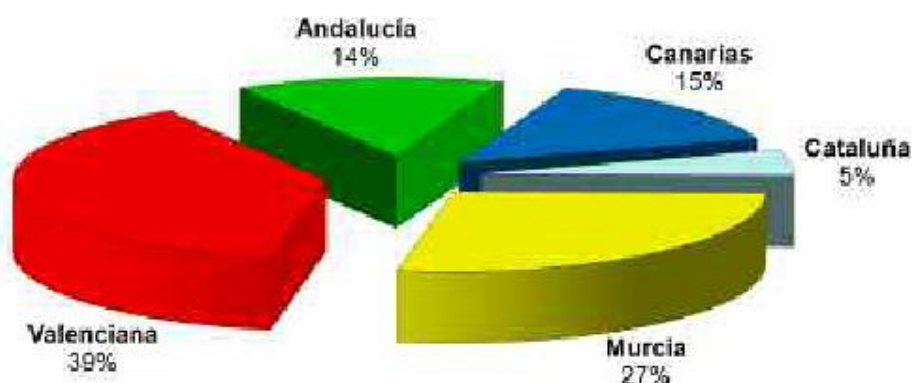

Figura 7. Evolución de la producción acuícola de dorada en Europa y Mediterráneo, para el periodo 1885-2009 y prevención 2010

(Sobre datos FAO, FEAP y APROMAR; Figura APROMAR 2010)

Figura 8. Evolución de las fuentes de obtención de dorada en el mundo: acuicultura y pesca extractiva, para el periodo 1980-2008

(Datos FAO y FEAD; Figura APROMAR 2010)

Producción de dorada en España

La producción de dorada de acuicultura en España en 2009 ha sido de 23.690 toneladas, un 1,0% menor sobre la cifra de 2008. Esta circunstancia de descenso continuado de la producción no había ocurrido nunca en la historia de la acuicultura de dorada en España. En 2009 la Comunidad Valenciana (con el 39% del total) ha encabezado la producción de dorada de acuicultura en España, seguida por Murcia (27%), Canarias (15%), Andalucía (14%) y Cataluña (5%). Destacan especialmente el decremento de la producción en Canarias y el aumento en Andalucía y la Región de Murcia. (APROMAR 2010).

Figura 9. Evolución de la producción acuícola de la dorada en España del periodo 1999-2009 y previsión para el 2010. Se muestra la tasa de variación interanual

(Datos y Figura APROMAR 2010)

Figura 10. Distribución porcentual de la producción de la dorada por CC.AA. en 2009

(Datos y Figura APROMAR 2010)

Figura 11. Mapa de distribución de la producción de dorada en España

(Datos y Figura APROMAR 2010)

Aunque hoy en día sigue llegando a los puertos pesqueros españoles una cierta cantidad de dorada silvestre capturada por los barcos de pesca (1.189 toneladas en 2008), su volumen permanece relativamente constante, mientras que la dorada de crianza supone el 95% del total.