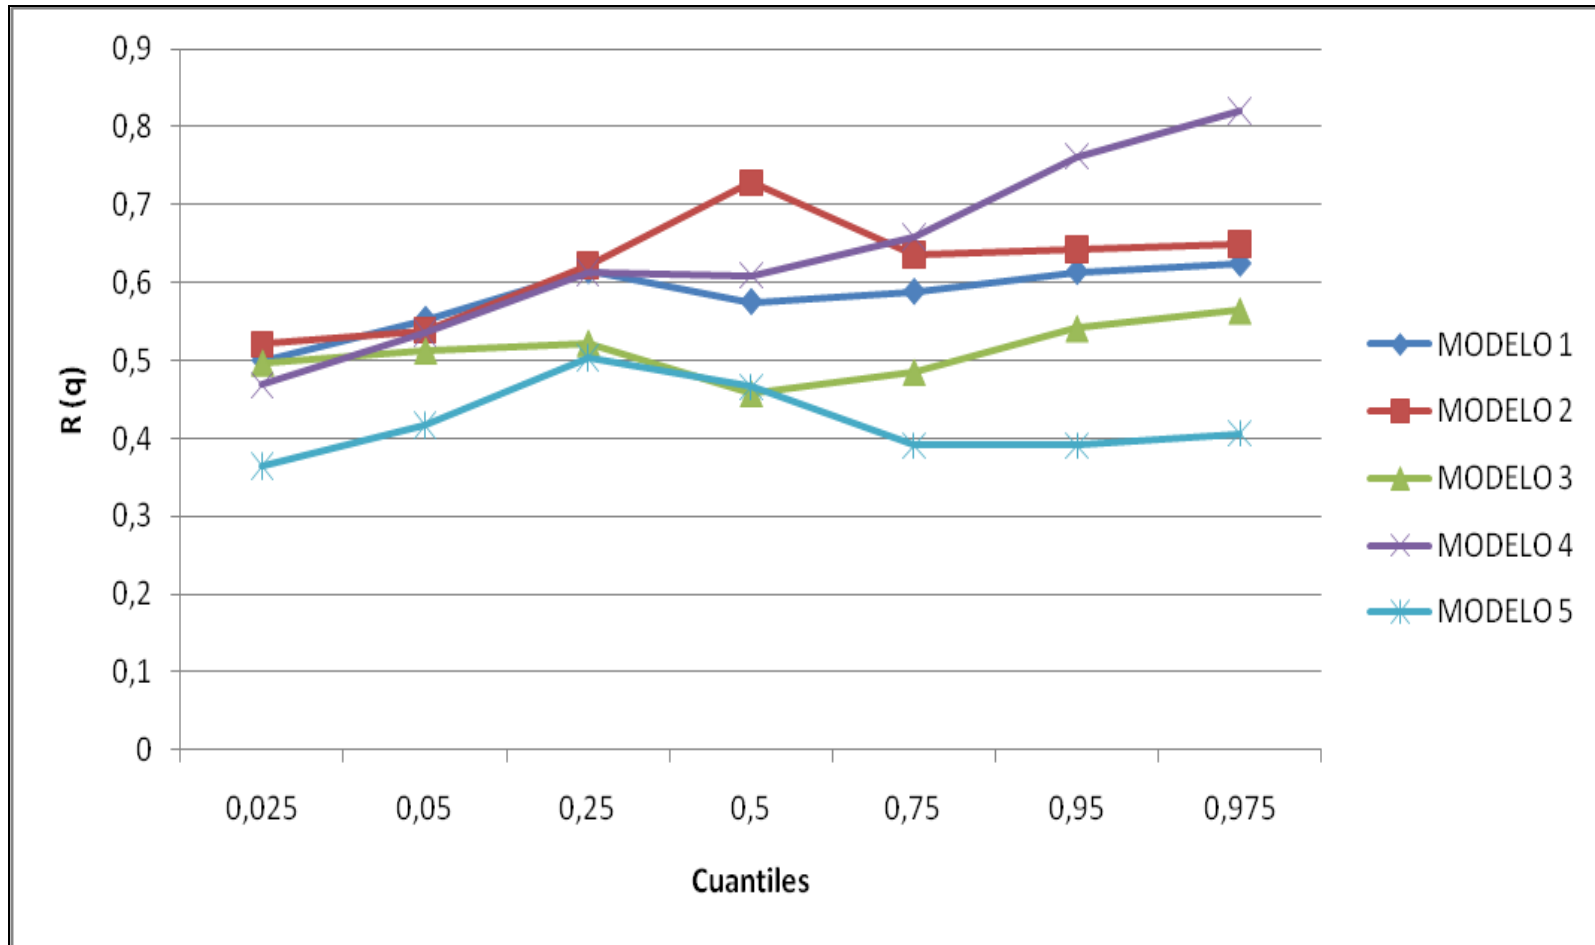

Gráfica 10.: Gráfica comparativa con los valores de $\tilde{R}(q)$