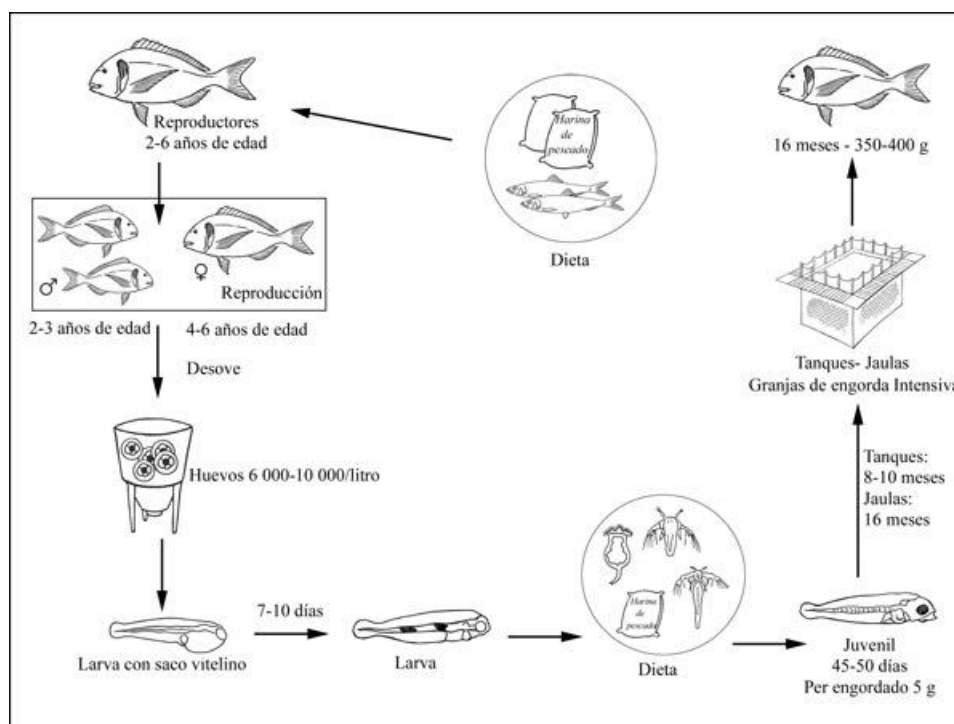

Figura 6. Figura Ciclo de producción de Sparus aurata - Sistema intensivo

(Autor: CALLOSA & CERASI; Fuente: FAO 2011)

1.1.1.6. Cultivo de la dorada

La dorada era llamada por los griegos chrysóphris “cejas de oro”, por presentar una mancha dorada entre sus ojos, peculiaridad que también sirvió para darle el nombre en latín, *Sparus aurata*, raíz que se mantiene en algunas lenguas romances, “aurada” en catalán, “dourada” en gallego, etc. Fue elevada a la consideración de pez sagrado y digno de la diosa Venus/Afrodita, sirviéndose como manjar en las fiestas en honor a esta divinidad.

Hay muchas referencias clásicas al aprecio de la carne de la dorada. Los romanos ya la criaban en grandes viveros. Junto con los mújiles, lenguados y anguilas, las doradas han sido cosechadas desde la antigüedad en esteros y antiguas salinas donde, de una manera extensiva, se controlaba su población. Actualmente, la moderna acuicultura recurre a técnicas intensivas.

Tradicionalmente, las doradas eran cultivadas extensivamente en lagunas costeras y estanques de agua salada. En la década de los 80 se desarrollaron sistemas intensivos de crianza. El cultivo en valli o “vallicoltura” italiana o el “hosha” de Egipto son sistemas extensivos de crianza de peces que actúan como trampas naturales aprovechando la migración trófica natural de los juveniles desde el mar a las lagunas costeras. Las doradas son especies muy apropiadas para acuicultura extensiva en el Mediterráneo, debido a la alta tasa de sobrevivencia y hábitos de alimentación, aunque últimamente el precio del mercado ha sufrido fluctuaciones importantes. Afectando a la rentabilidad.