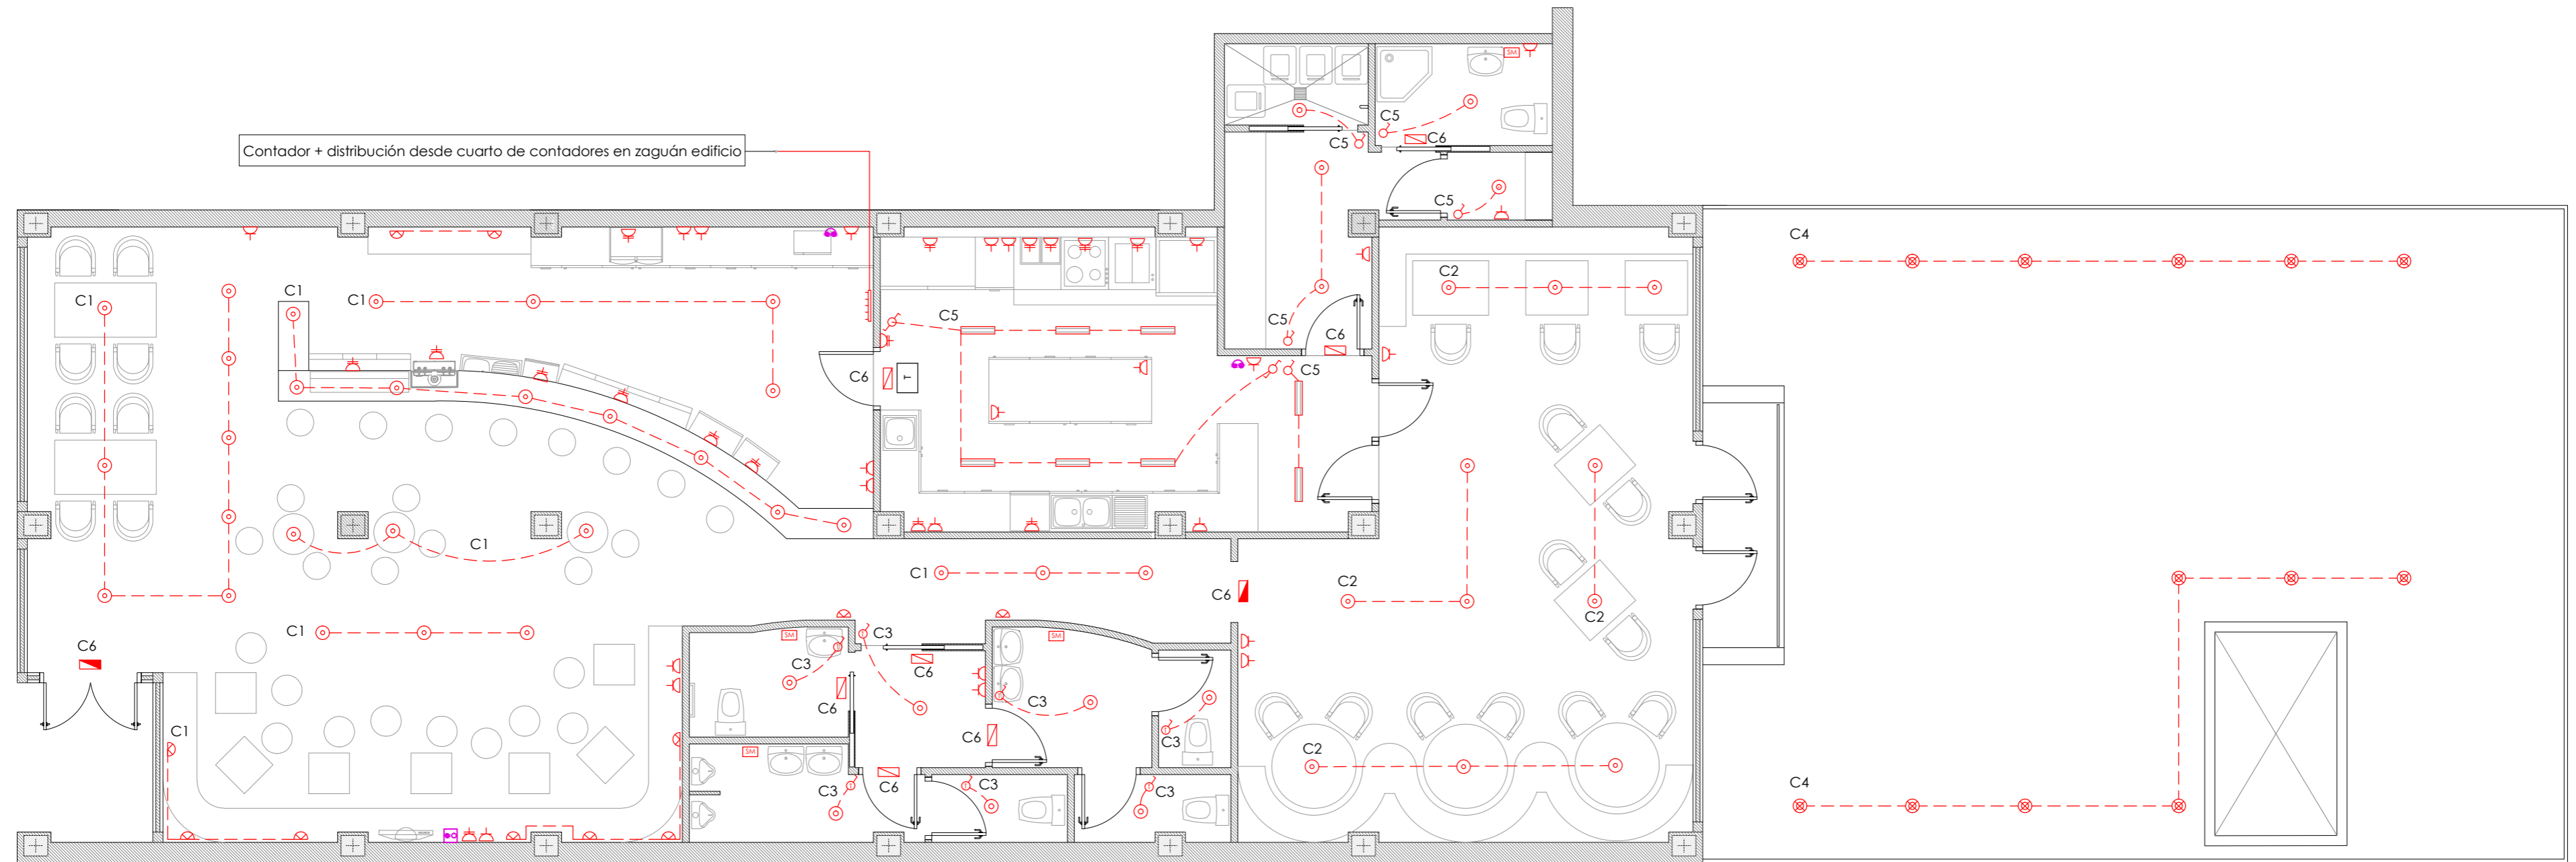

Contador + distribución desde cuarto de contadores en zaguán edificio

LEYENDA ELECTRICIDAD

- Base enchufe 16 A
- Base enchufe 20 A
- Base enchufe 25 A
- Punto de luz techo
- Punto de luz pared
- Punto de luz exterior suelo
- Interruptor
- Conmutador
- Cuadro de mando y protección

LEYENDA TELECOMUNICACIONES

- Terminal acceso RTV (terrestre + satélite)
- Toma teléfono