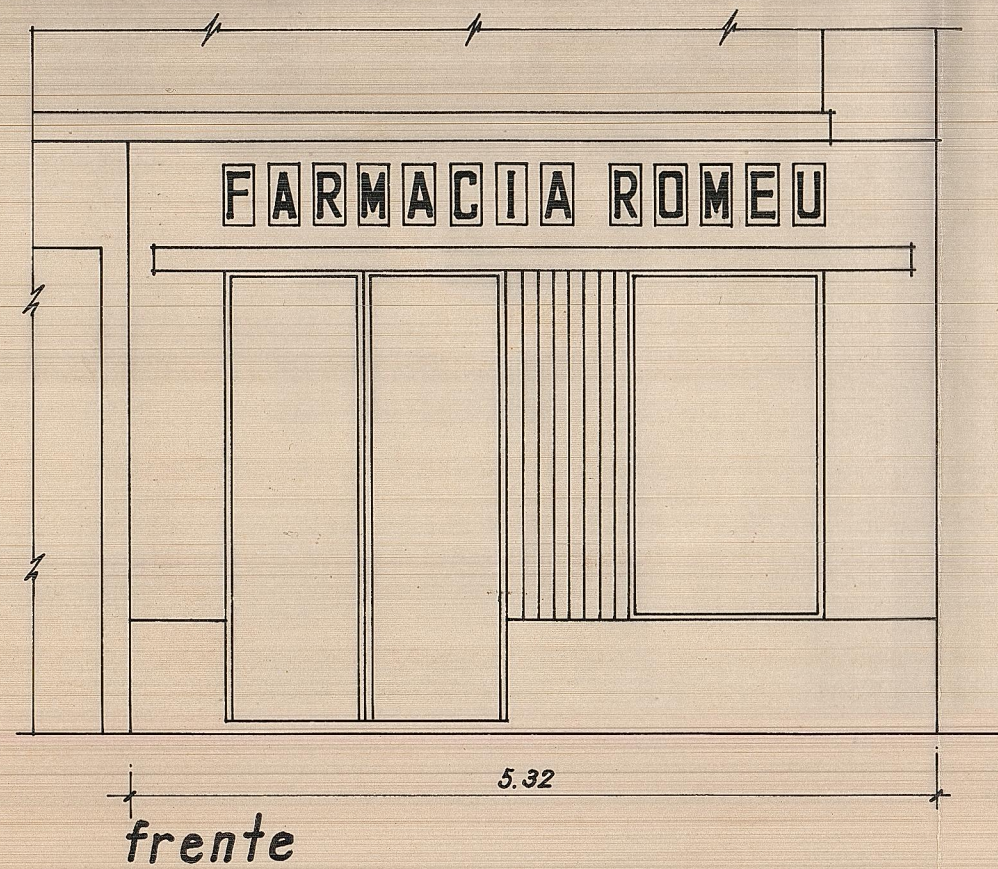

planta

Decoración de la Farmacia Romeu
en c/. Pedro Aleixandre, 16.

esc. 1:50.

Valencia, Febrero 1964.

El Arquitecto: