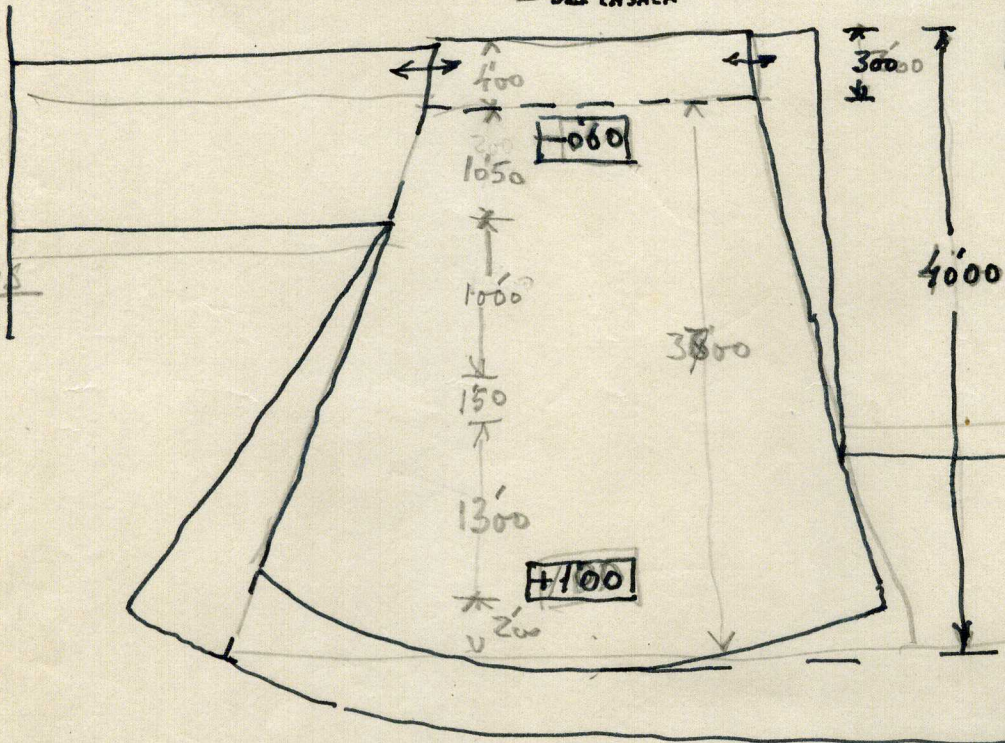

17-Mayo-1963 - R. SAUS

ALCORNILLO - 9'20" - 96 = 874
DEL LASALA

8'24
- 060

764

Tierras de capote
a nivel calles

C. PEREZ
GARDOS

1050
1000
150
1300
200
3700

AVENIDA
DE
CASTILLA

01 e=10