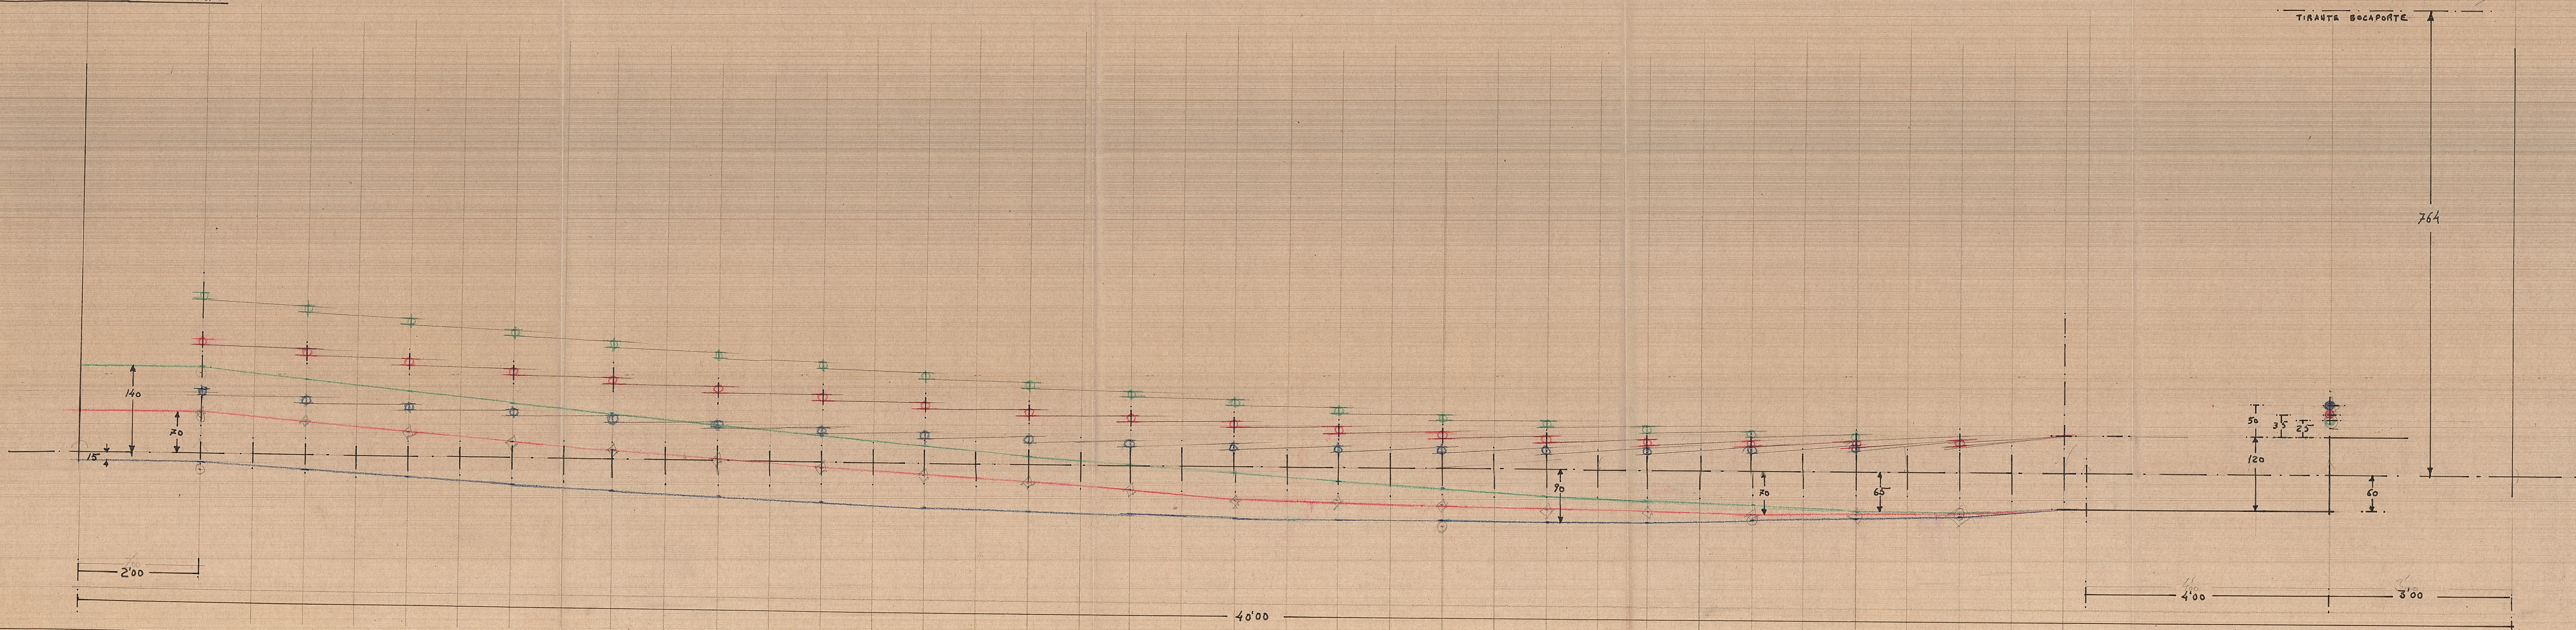

RAMO SANS E.-1.50
DIFERENCIA VISUALES DOS FILAS A 085-100m.

TIRANTE BOCAPORTE

764

50
35
25
120
60

2'00

4'00

4'00

3'00

RAMON SAUS E.-1:50
 DIFERENCIA VISUALES DOS RILAS A 085 - 10cm.

820
 60
 760

25
 600
 25
 650

650
 755
 264
 755
 650
 105
 60
 45

264
 13.28