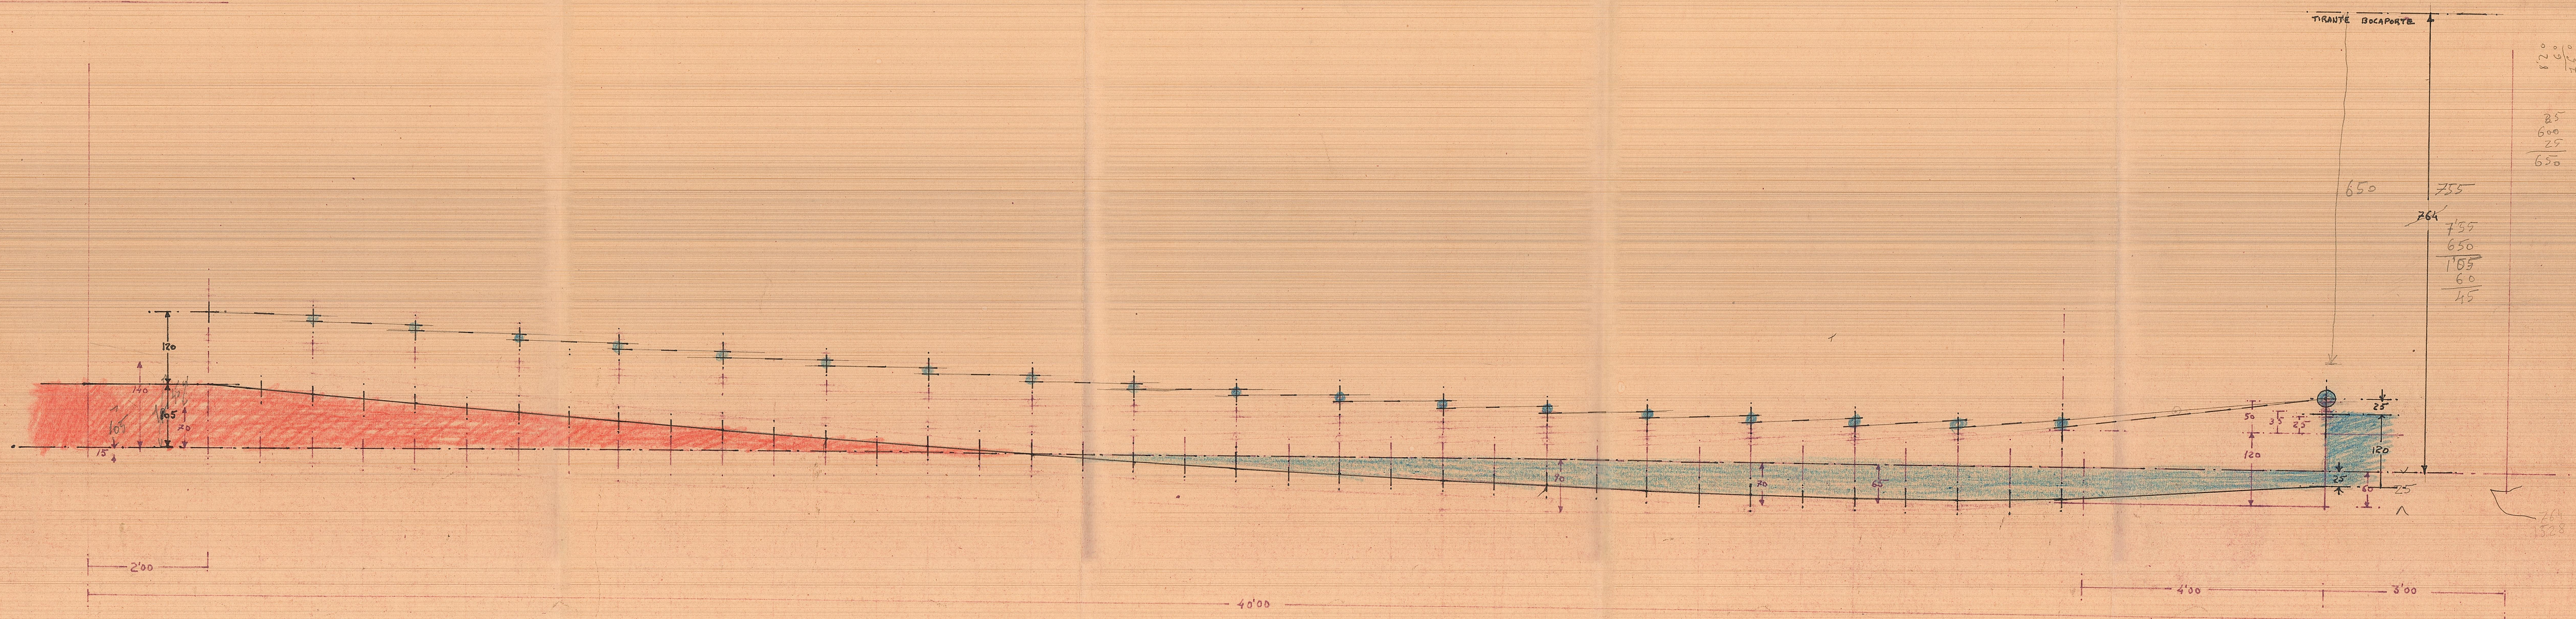

RAMO SANS E.-1.50
DIFERENCIA VISUALES DOS FILAS A 085-100m.

TIRANTE BOCAPORTE

764

50
35
25
120
60

2'00

4'00

4'00

3'00

RAMON SAUS E.-1:50
 DIFERENCIA VISUALES DOS RILAS A 085 - 10cm.

820
 60
 760

25
 600
 25
 650

650
 755
 264
 755
 650
 105
 60
 45

264
 13.28