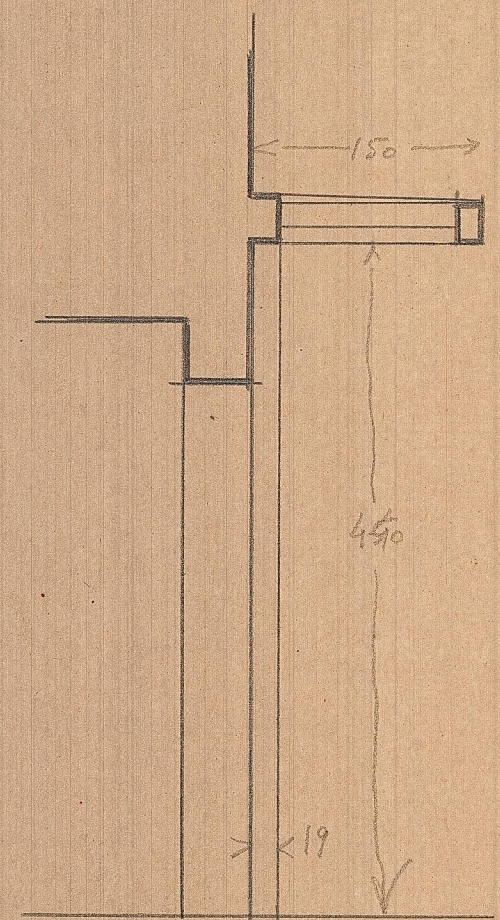

Fronte

Sección

Planta de huecos y marquetería

PLANTA BAJA
 DECORACION DE LA FACHADA
 ESCALA = 1:50

Valencia y Octubre de 1959
 EL ARQUITECTO

acera = 400 + bordillo