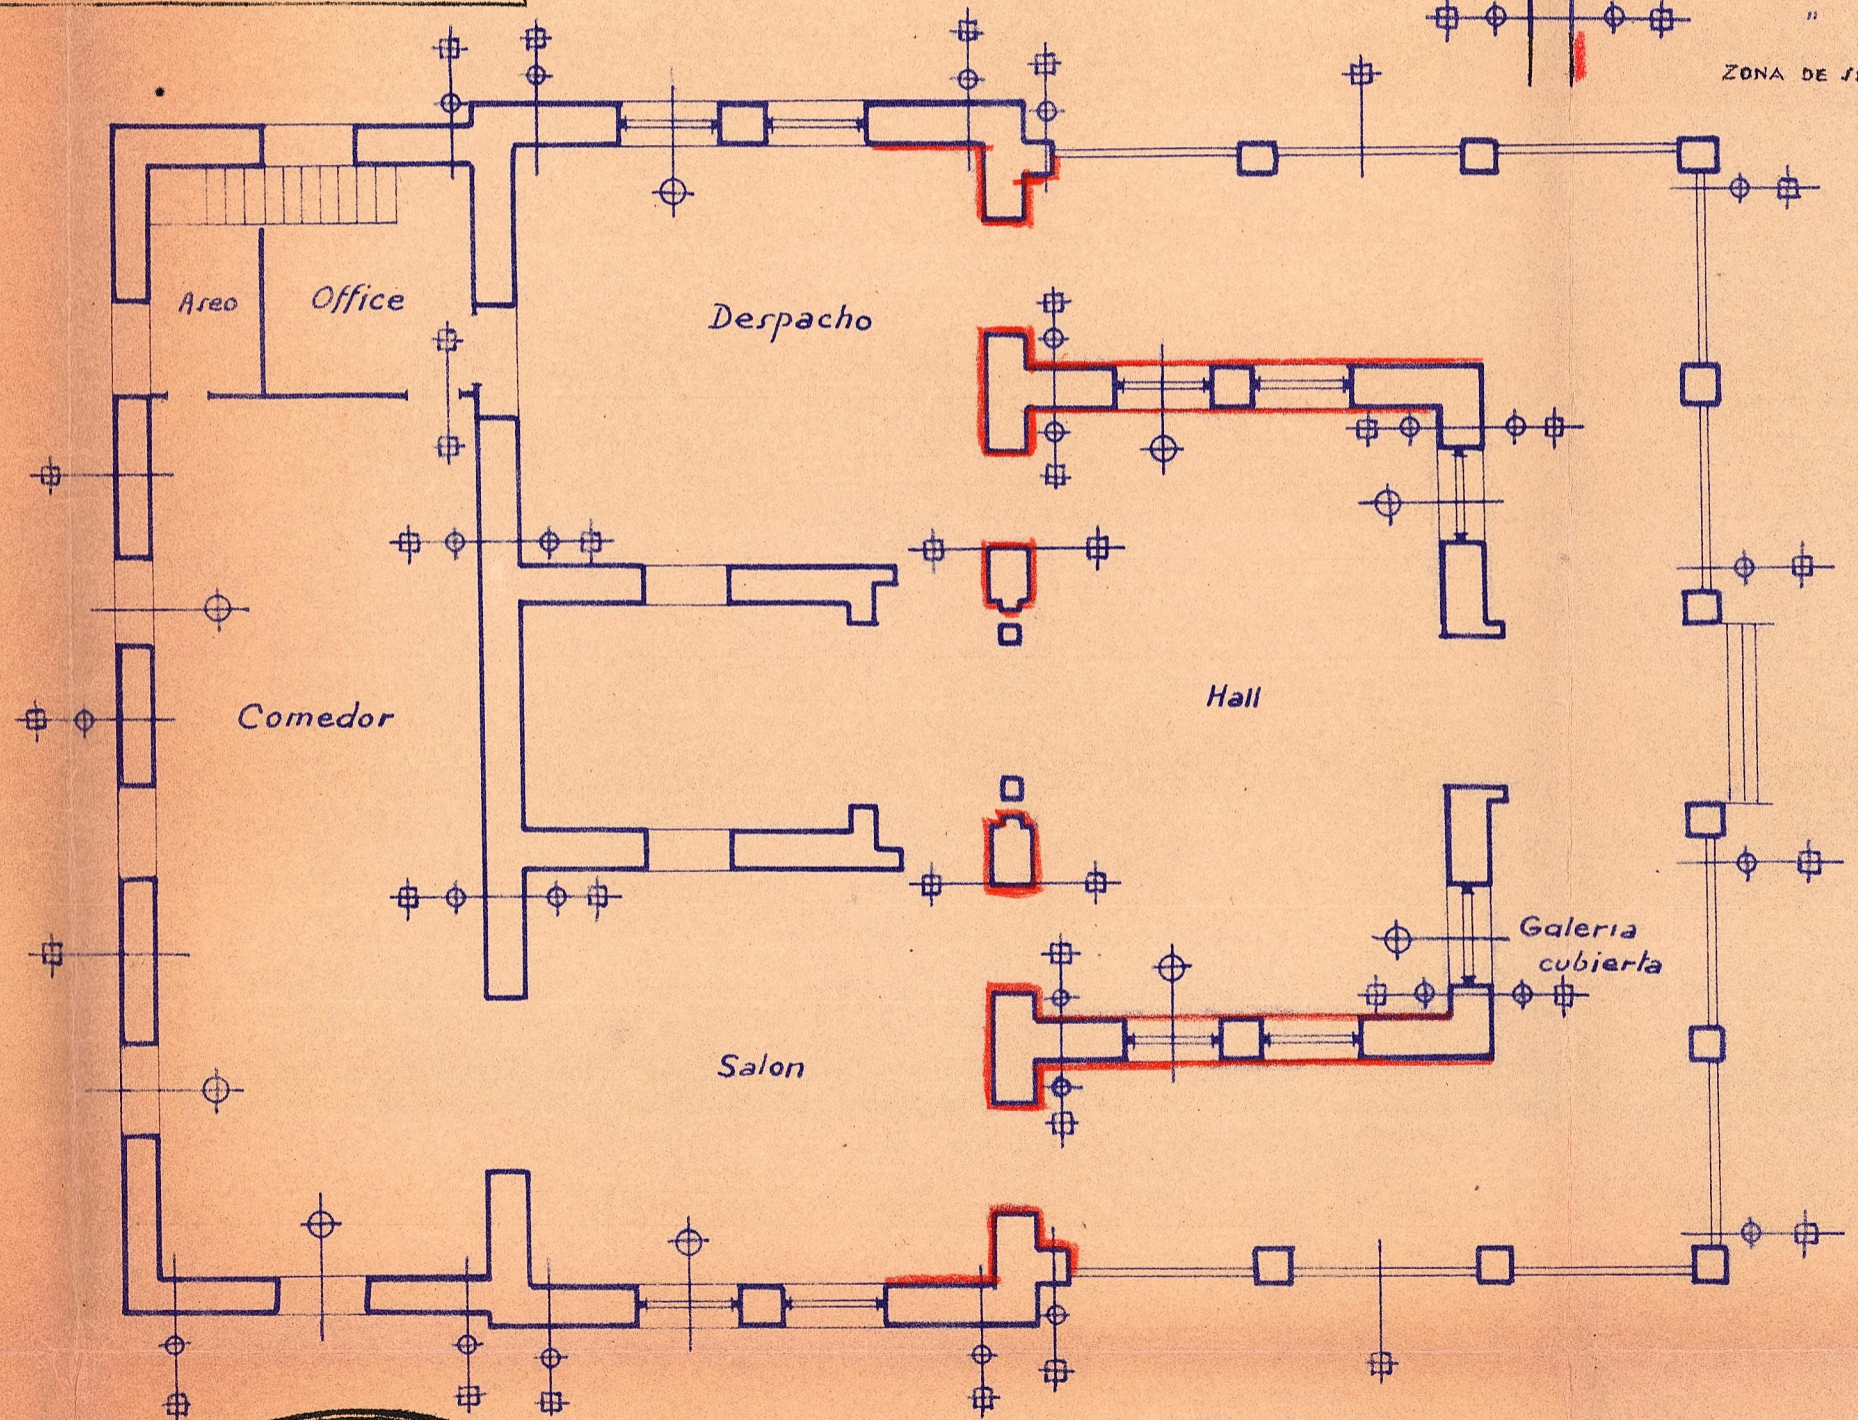

Chalet del Baron de Casa Soler Valencia

*Proyecto de Aireación Natural
y Desecamiento por los procedi-
mientos **KNAPEN***

DESECAMIENTO Y AIREACIÓN
PROCEDIMIENTOS **KNAPEN** (PATENTADOS)
MAYOR-4-MADRID

PROHIBIDA LA REPRODUCCION
PROPIEDAD DE DESECAMIENTO Y AIREACION

-LEYENDA-

PLANTA SOTANO

PLANTA BAJA

Chalet del Baron de Casa Soler Valencia

*Proyecto de Aireación Natural
y Desecamiento por los procedi-
mientos **KNAPEN***

DESECAMIENTO Y AIREACION
PROCEDIMIENTOS **KNAPEN** (PATENTADOS)
MAYOR-4-MADRID