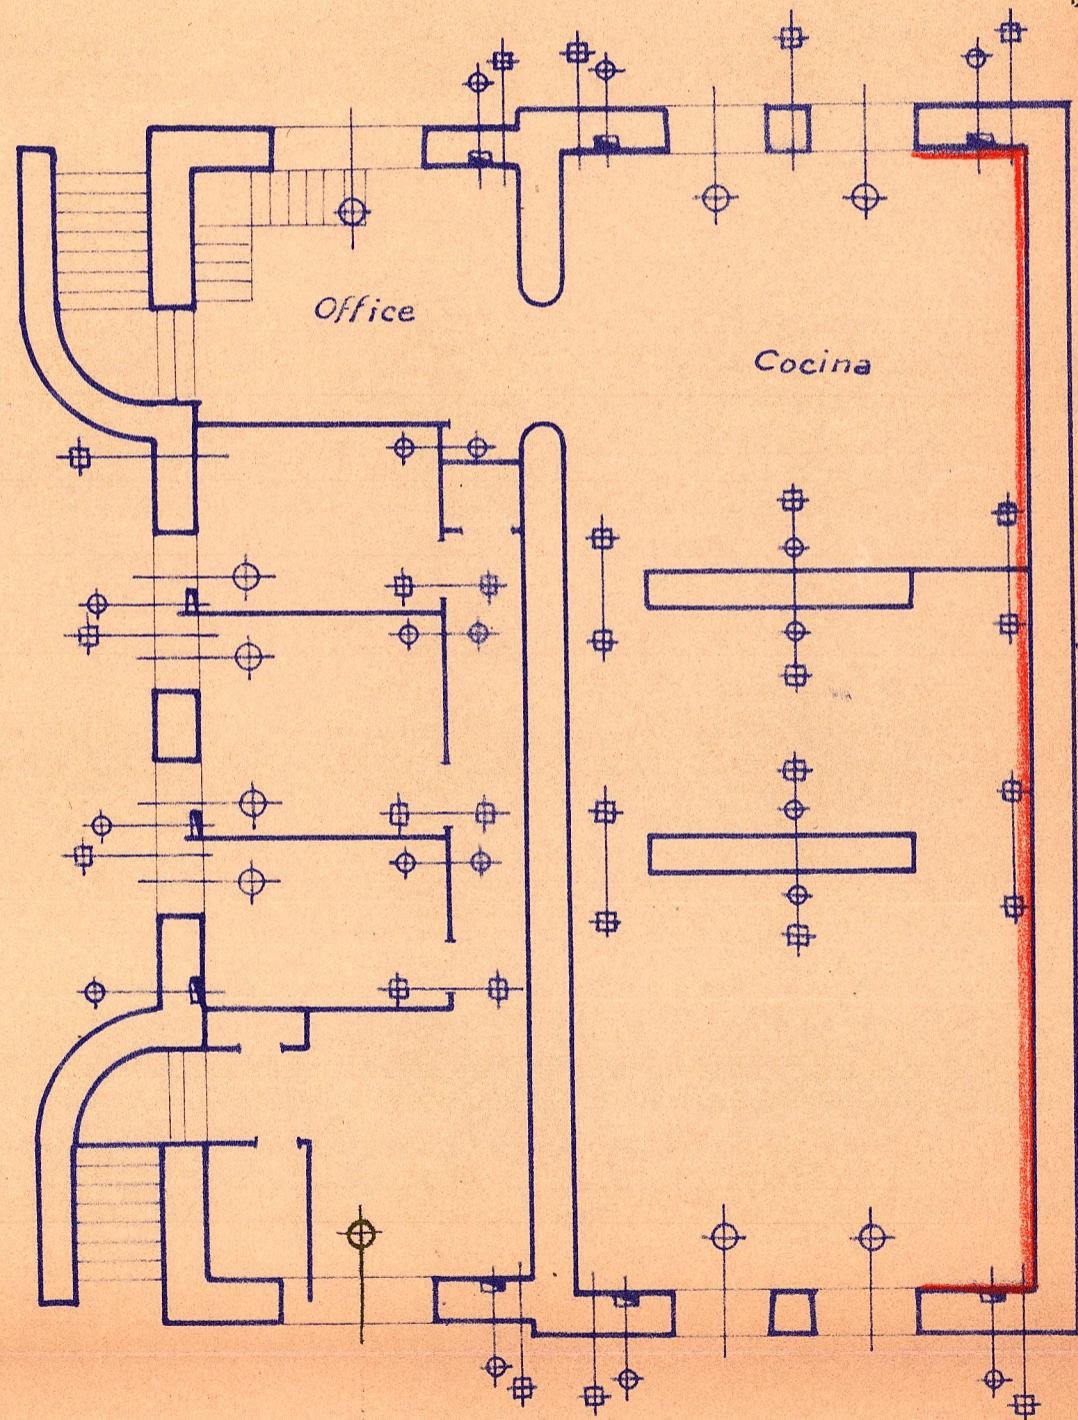

Chalet del Baron de Casa Soler Valencia

*Proyecto de Aireación Natural
y Desecamiento por los procedi-
mientos **KNAPEN***

DESECAMIENTO Y AIREACIÓN
PROCEDIMIENTOS **KNAPEN** (PATENTADOS)
MAYOR-4-MADRID

PROHIBIDA LA REPRODUCCION
PROPIEDAD DE DESECAMIENTO Y AIREACION

-LEYENDA-

PLANTA SOTANO

PLANTA BAJA

Chalet del Baron de Casa Soler Valencia

*Proyecto de Aireación Natural
y Desecamiento por los procedi-
mientos **KNAPEN***

DESECAMIENTO Y AIREACION
PROCEDIMIENTOS **KNAPEN** (PATENTADOS)
MAYOR-4-MADRID

PROHIBIDA LA REPRODUCCION
PROPIEDAD DE DESECAMIENTO Y AIREACION

PLANTA 1ª PISO

ESCALA 1:100

PLANTA 2ª PISO