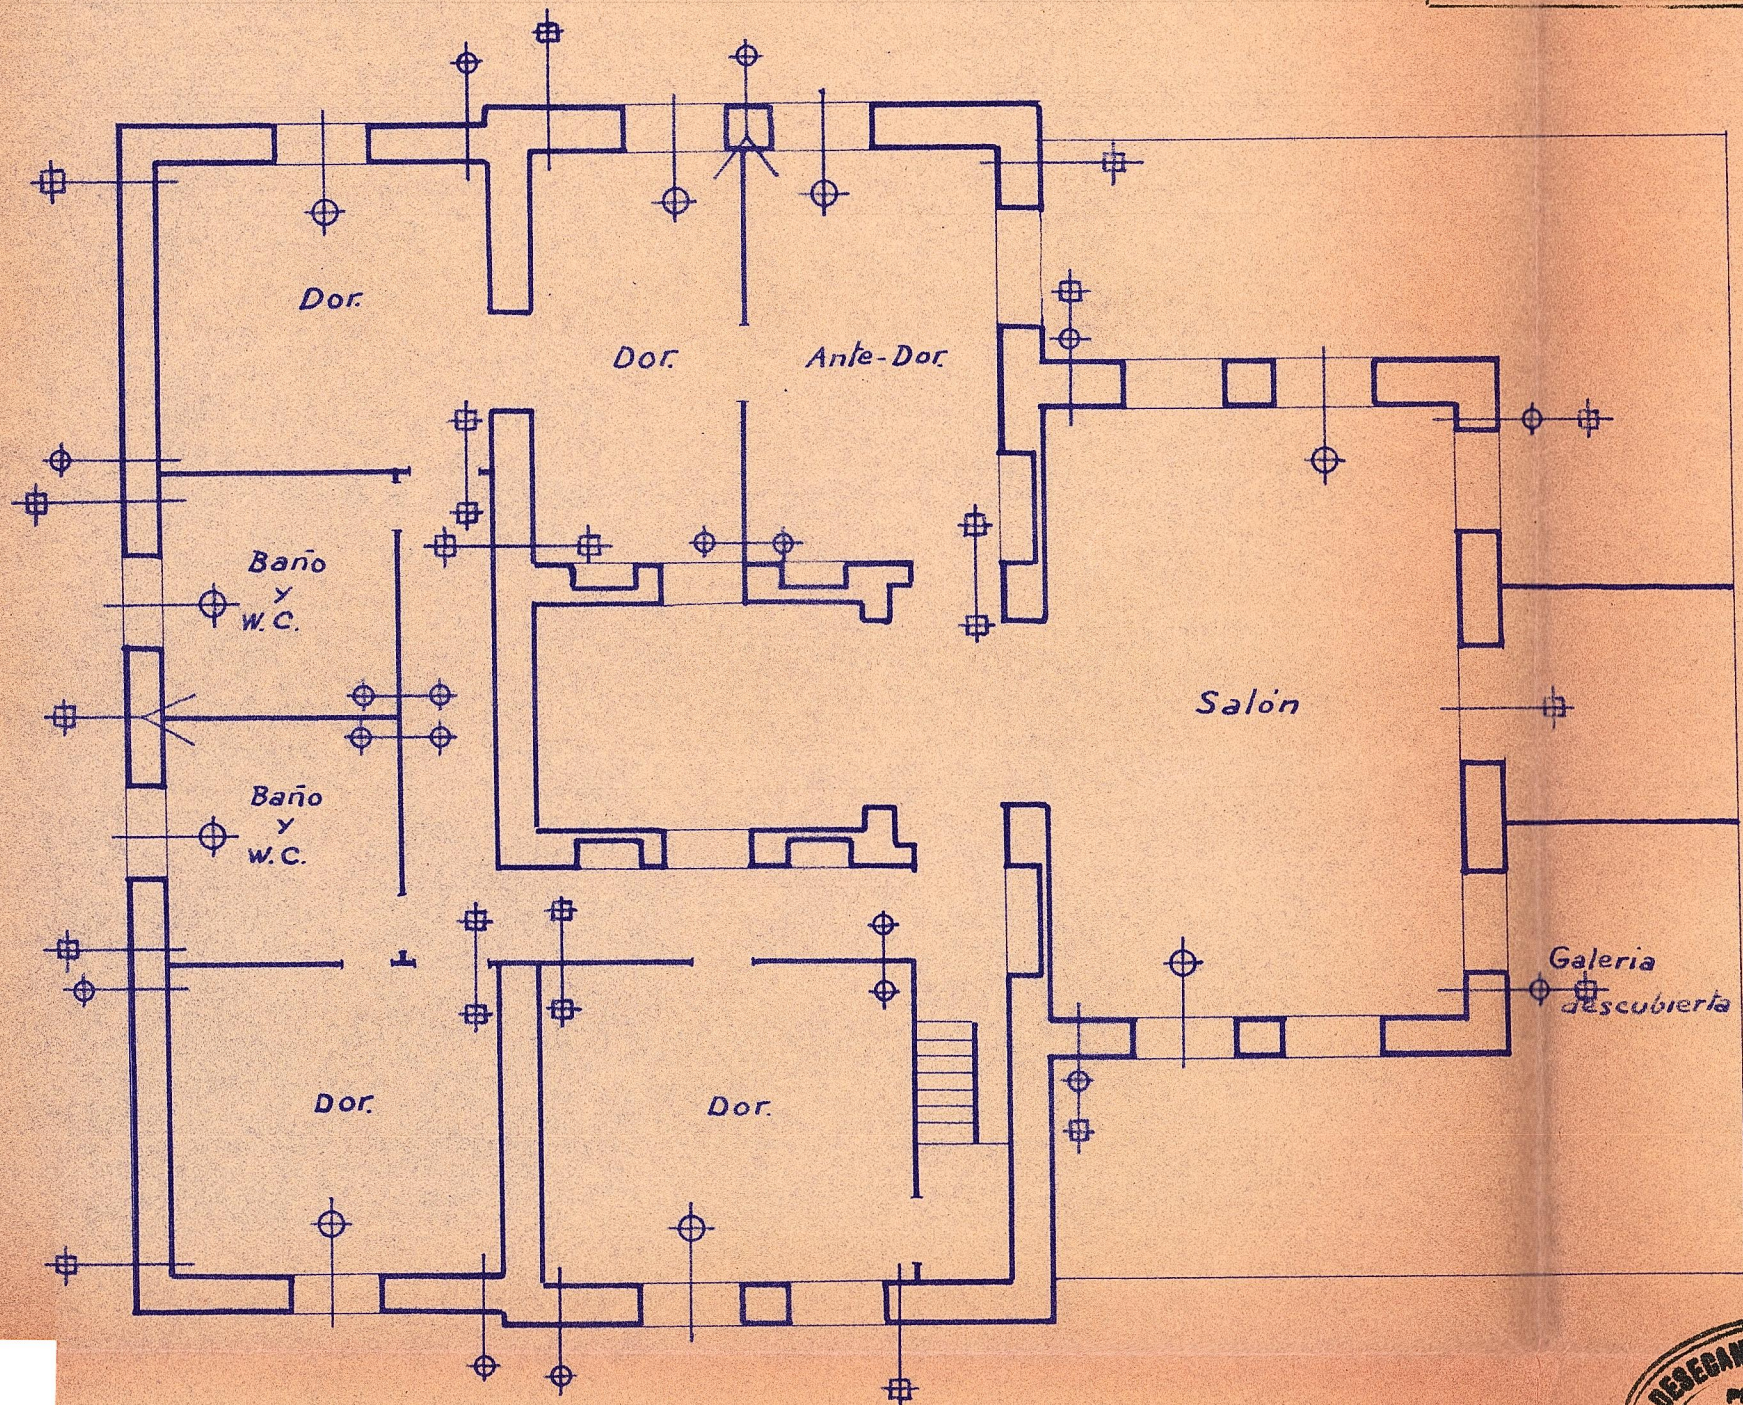

Chalet del Baron de Casa Soler Valencia

*Proyecto de Aireación Natural
y Desecamiento por los procedi-
mientos **KNAPEN***

DESECAMIENTO Y AIREACION
PROCEDIMIENTOS **KNAPEN** (PATENTADOS)
MAYOR-4-MADRID

PROHIBIDA LA REPRODUCCION
PROPIEDAD DE DESECAMIENTO Y AIREACION

PLANTA 1ª PISO

PLANTA 2ª PISO