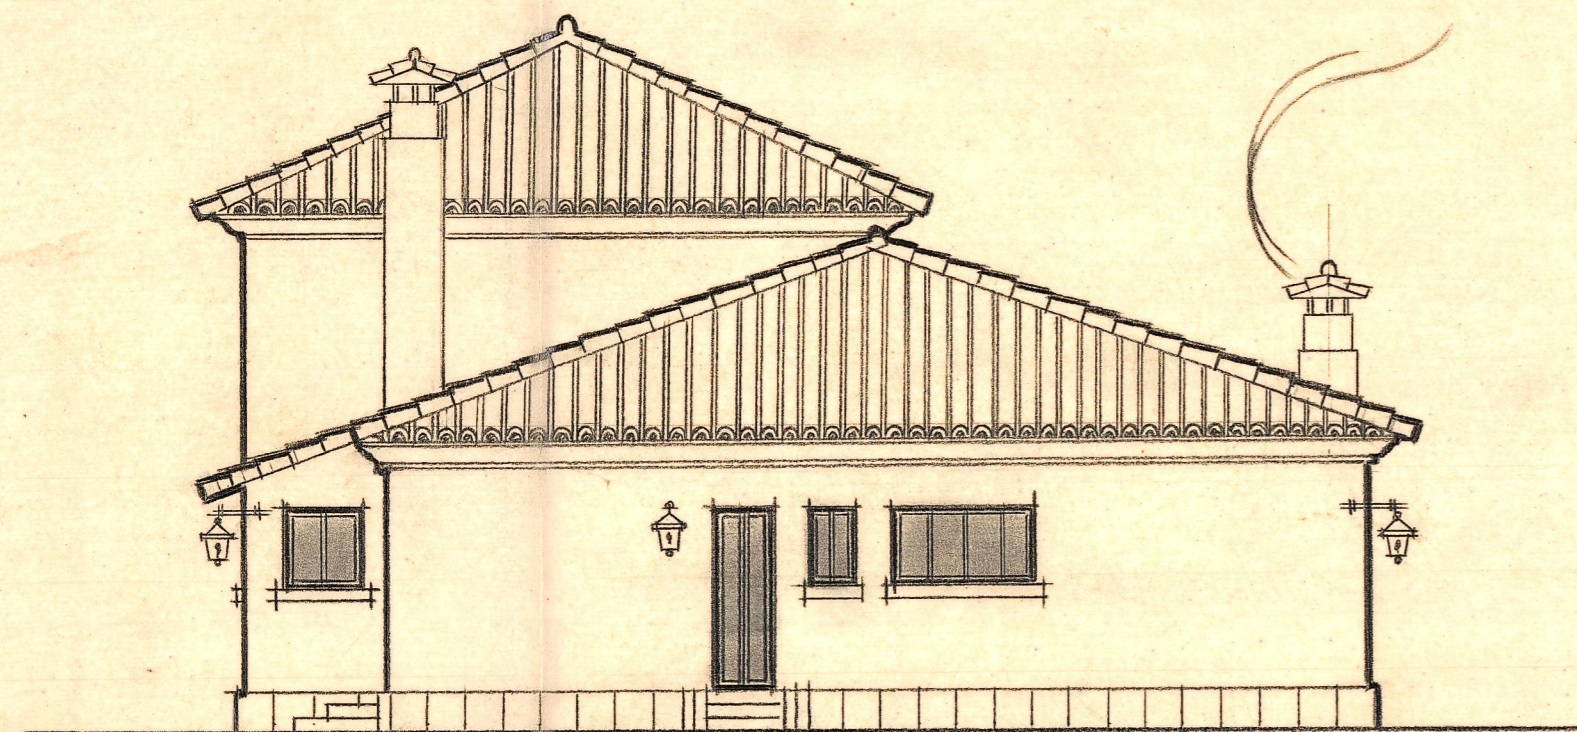

PROYECTO de vivienda para
Dr. José Gil situada en
NAQUERA

ESCALA 1:100

Valencia Agosto 1946
El Arquitecto

Fachada anterior

Fachada lateral derecha

Fachada posterior

Fachada lateral izquierda