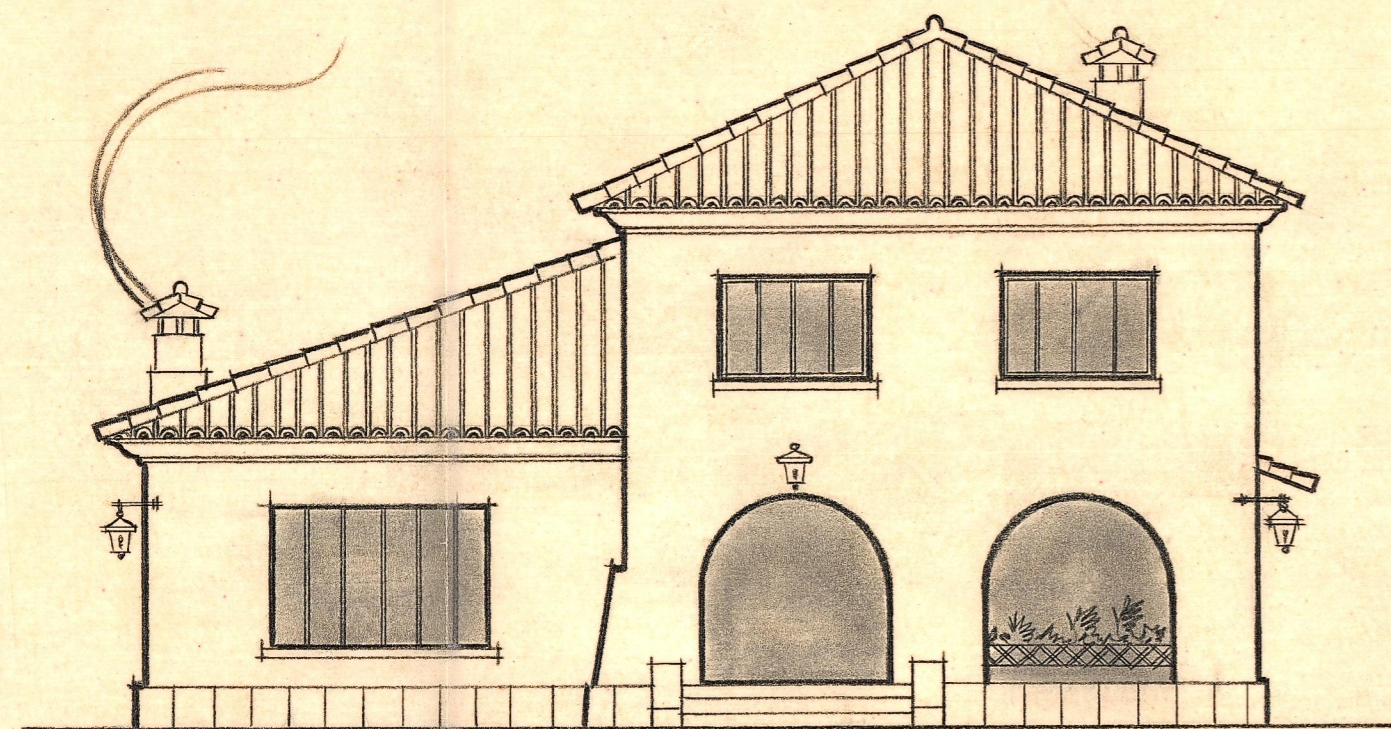

PROYECTO de vivienda para
Dr. José Gil situada en
NAQUERA

ESCALA 1:100

Valencia Agosto 1946
El Arquitecto

Fachada anterior

Fachada lateral derecha

Fachada posterior

Fachada lateral izquierda