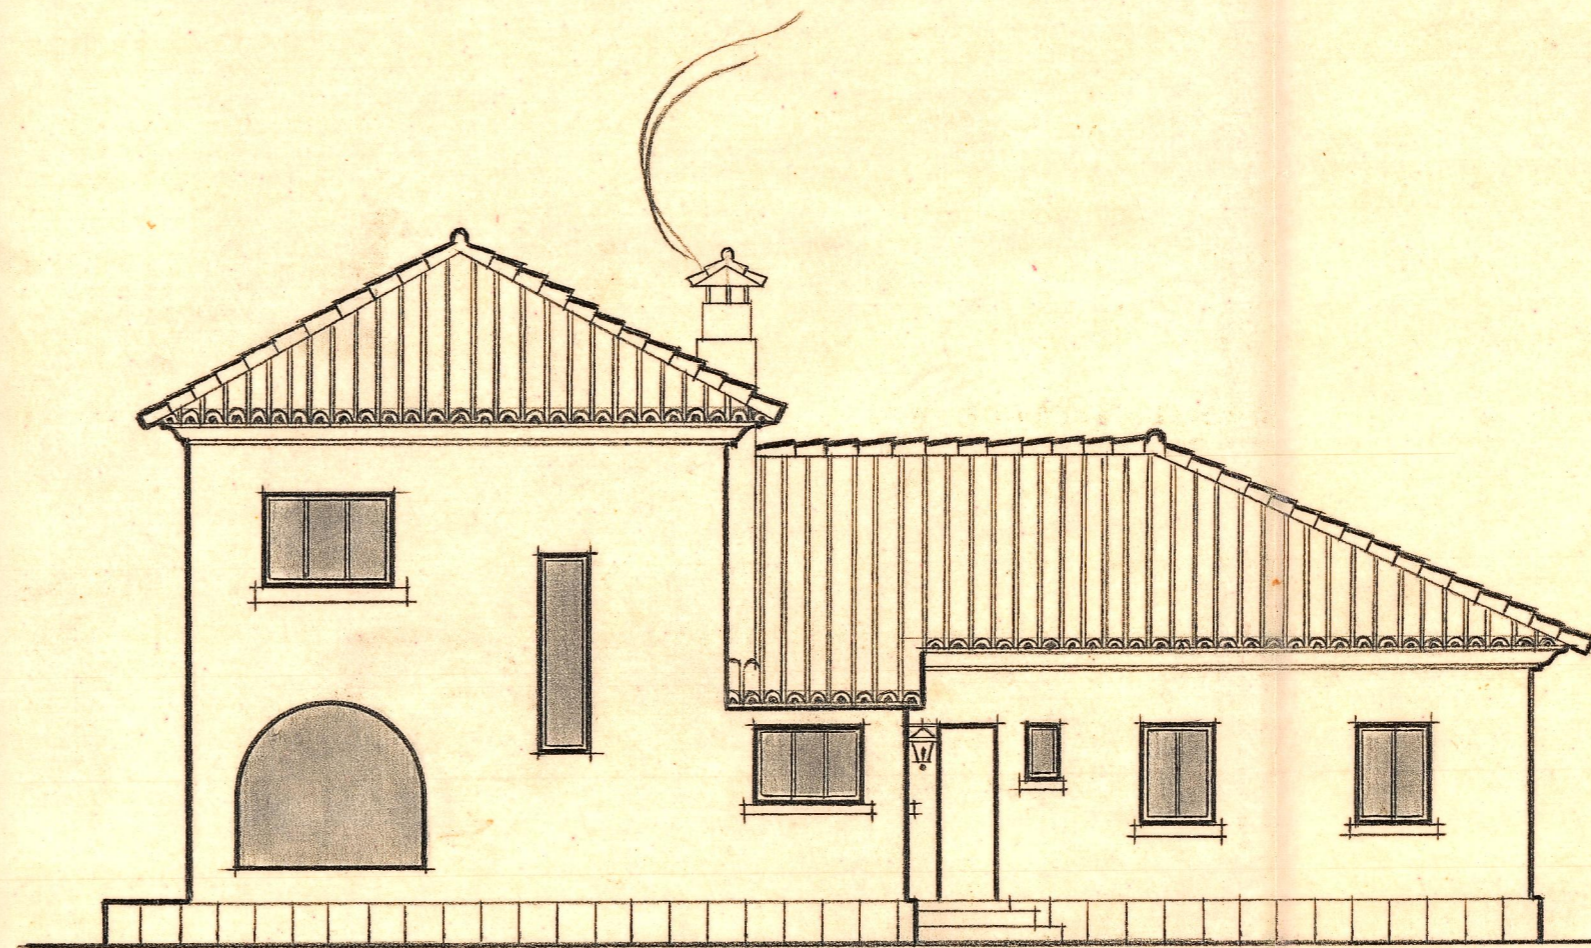

PROYECTO de vivienda para
Dr. José Gil situada en
NAQUERA

ESCALA 1:100

Valencia Agosto 1946
El Arquitecto

Fachada anterior

Fachada lateral derecha

Fachada posterior

Fachada lateral izquierda