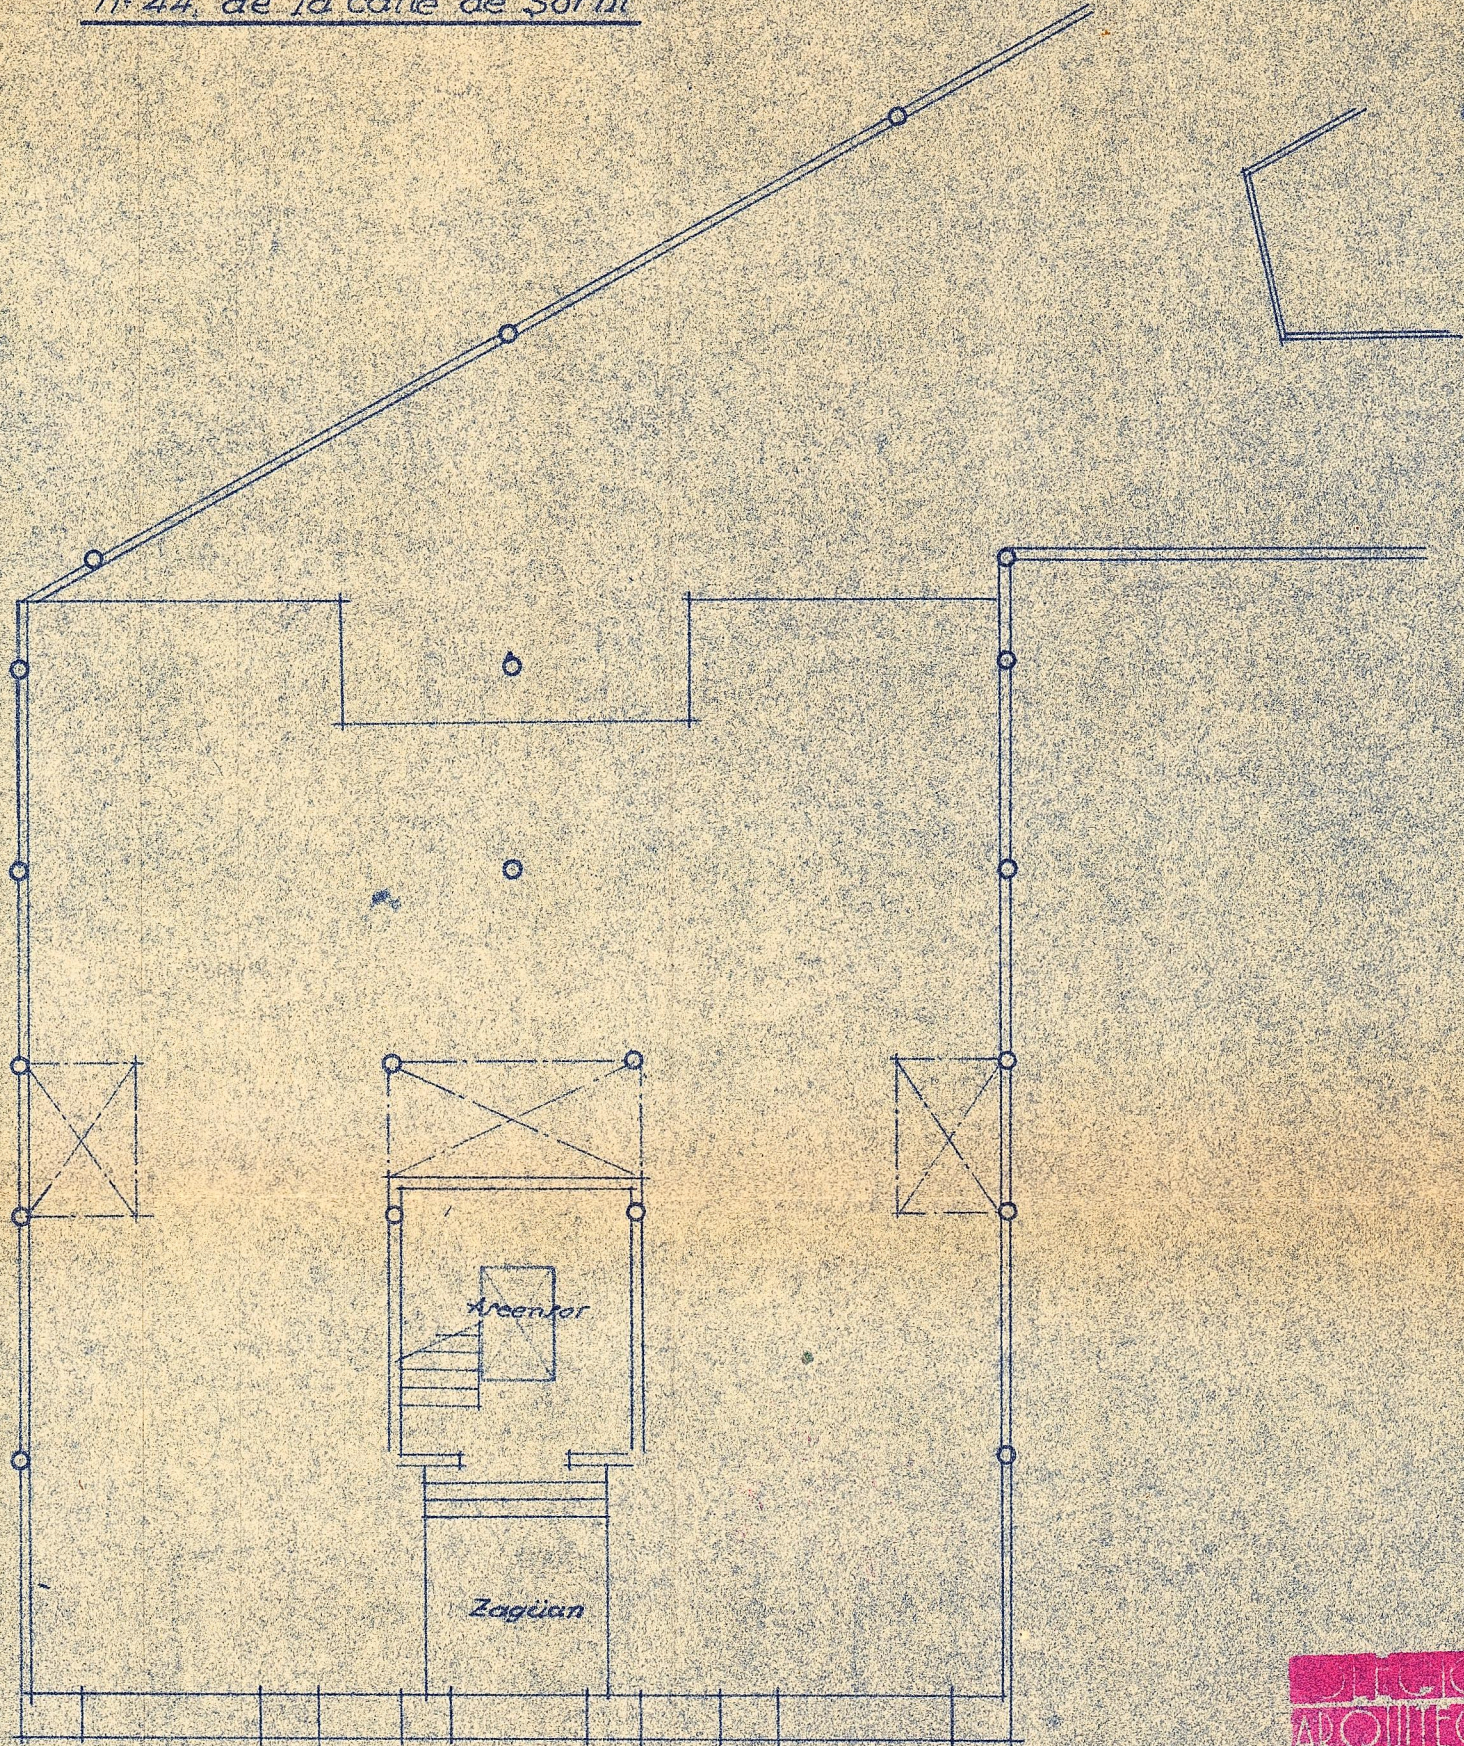

Instalación de un ascensor en la casa
nº 44, de la calle de Sorni

Calle de Sorni

Escala 1:100
Valencia 24 Mayo 1935
El Arquitecto.

DIRECCION
MUNICIPAL
DE PLANIFICACION
URBANA
DE VALENCIA

REGISTRADO EN

4 - JUN. 1935

EL SECRETARIO