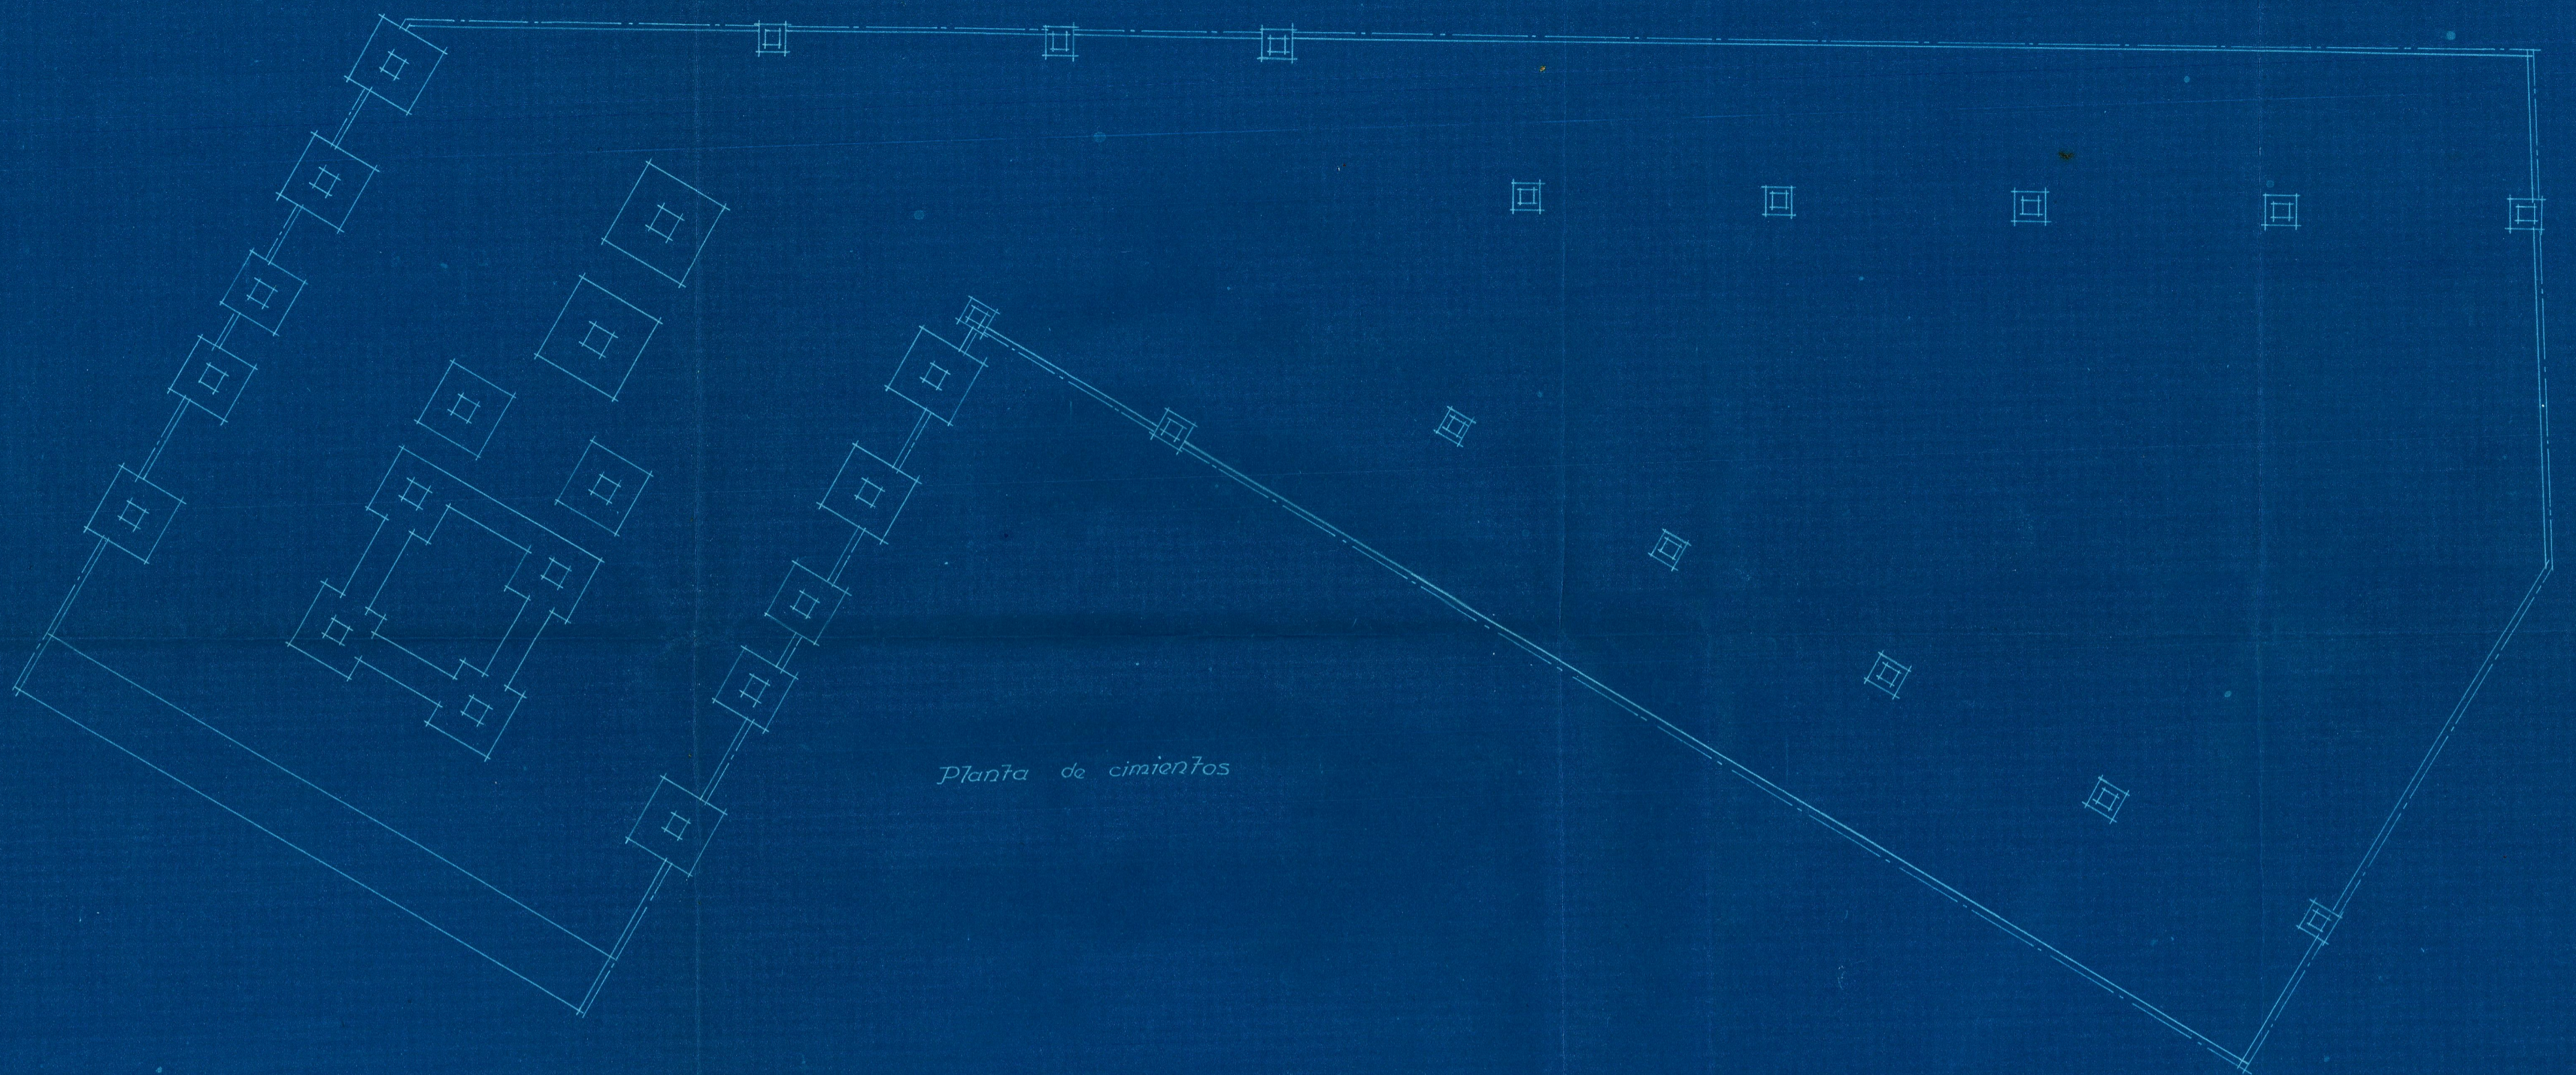

Proyecto de edificio vivienda  
en la Calle de Sorri

Escala 1/100  
Valencia 12 Octubre 1933  
El Arquitecto

*[Handwritten signature]*