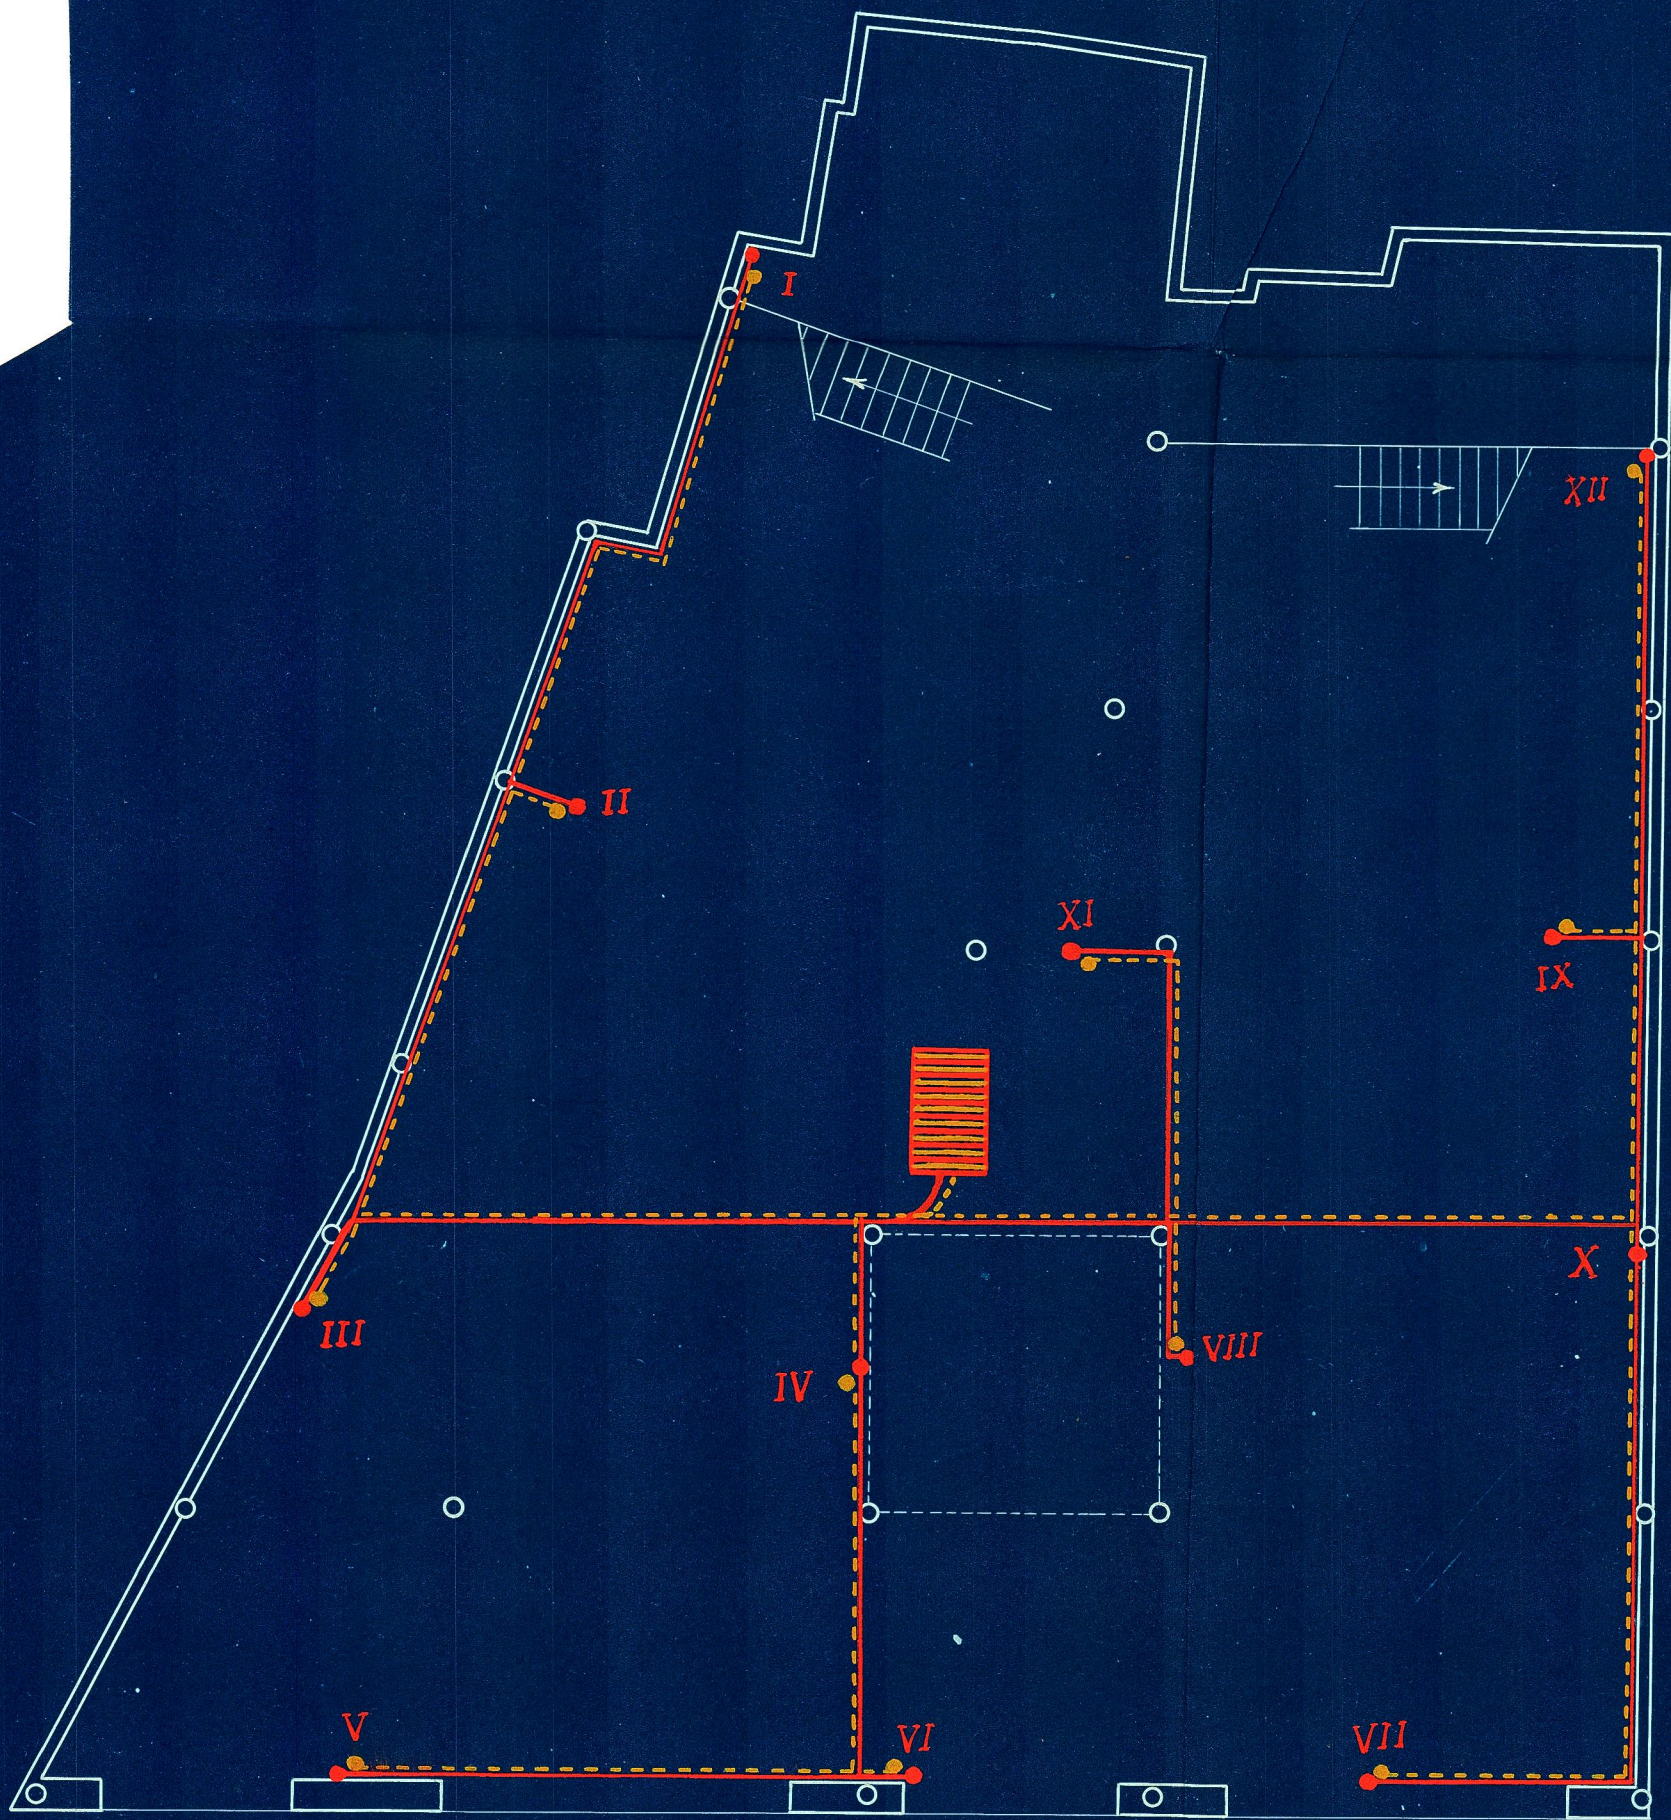

DON MIGUEL GIL

AVENIDA DE BLASCO IBAÑEZ
VALENCIA

PLANTA DE PÓRTICOS

ESCALA 1:100

Vicente Xerri
~ VALENCIA ~

DON MIGUEL GIL

AVENIDA DE BLASCO IBAÑEZ
VALENCIA

PLANTA DE FLOOR

ESCALA 1:100

Vicente Xerri
~ VALENCIA ~