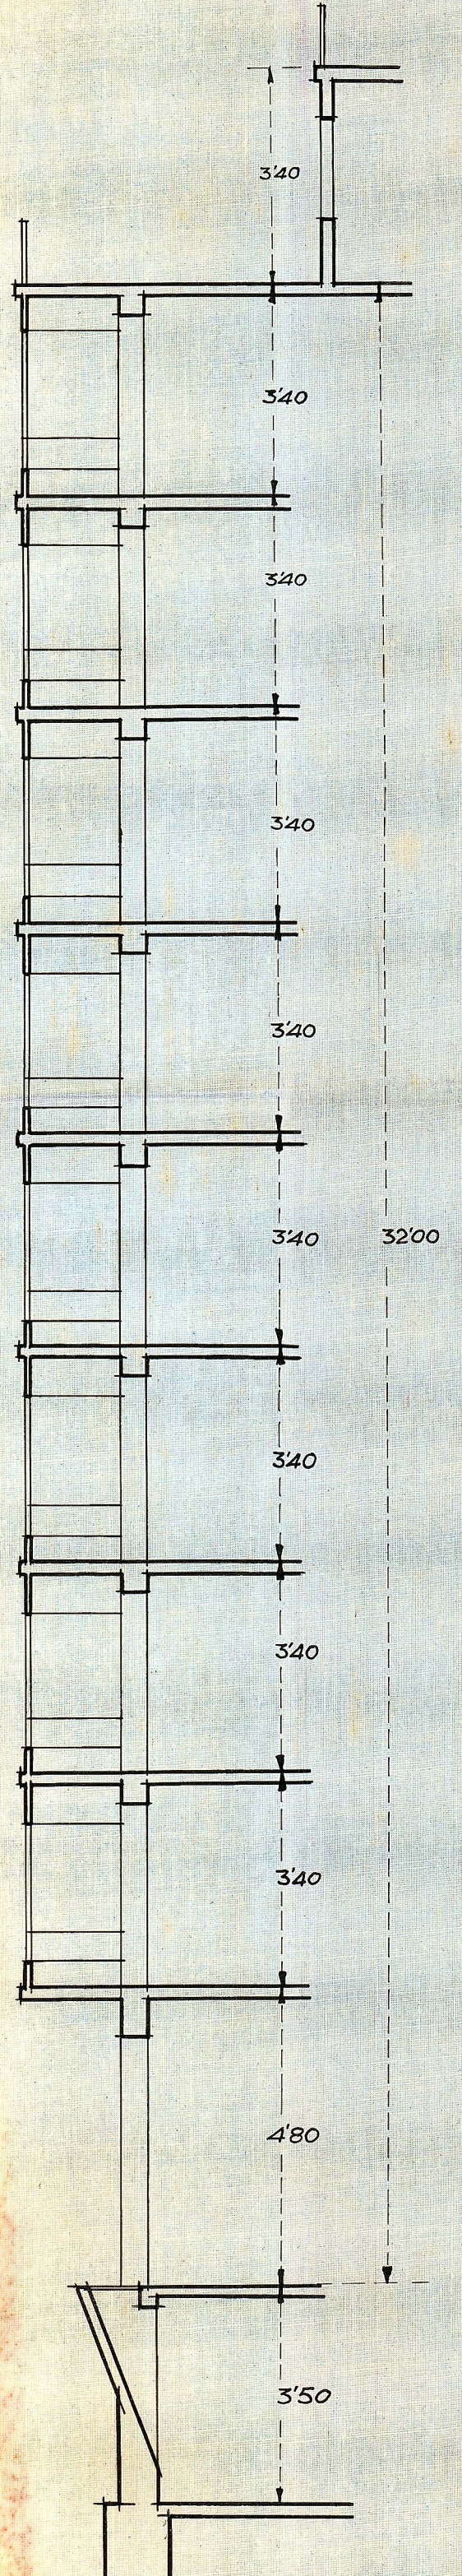

PROYECTO DE EDIFICIO VIVIENDA

40
3200
40

estelane
- mutane
clădire

16329

eli ->

20

30

40

50

60

1260