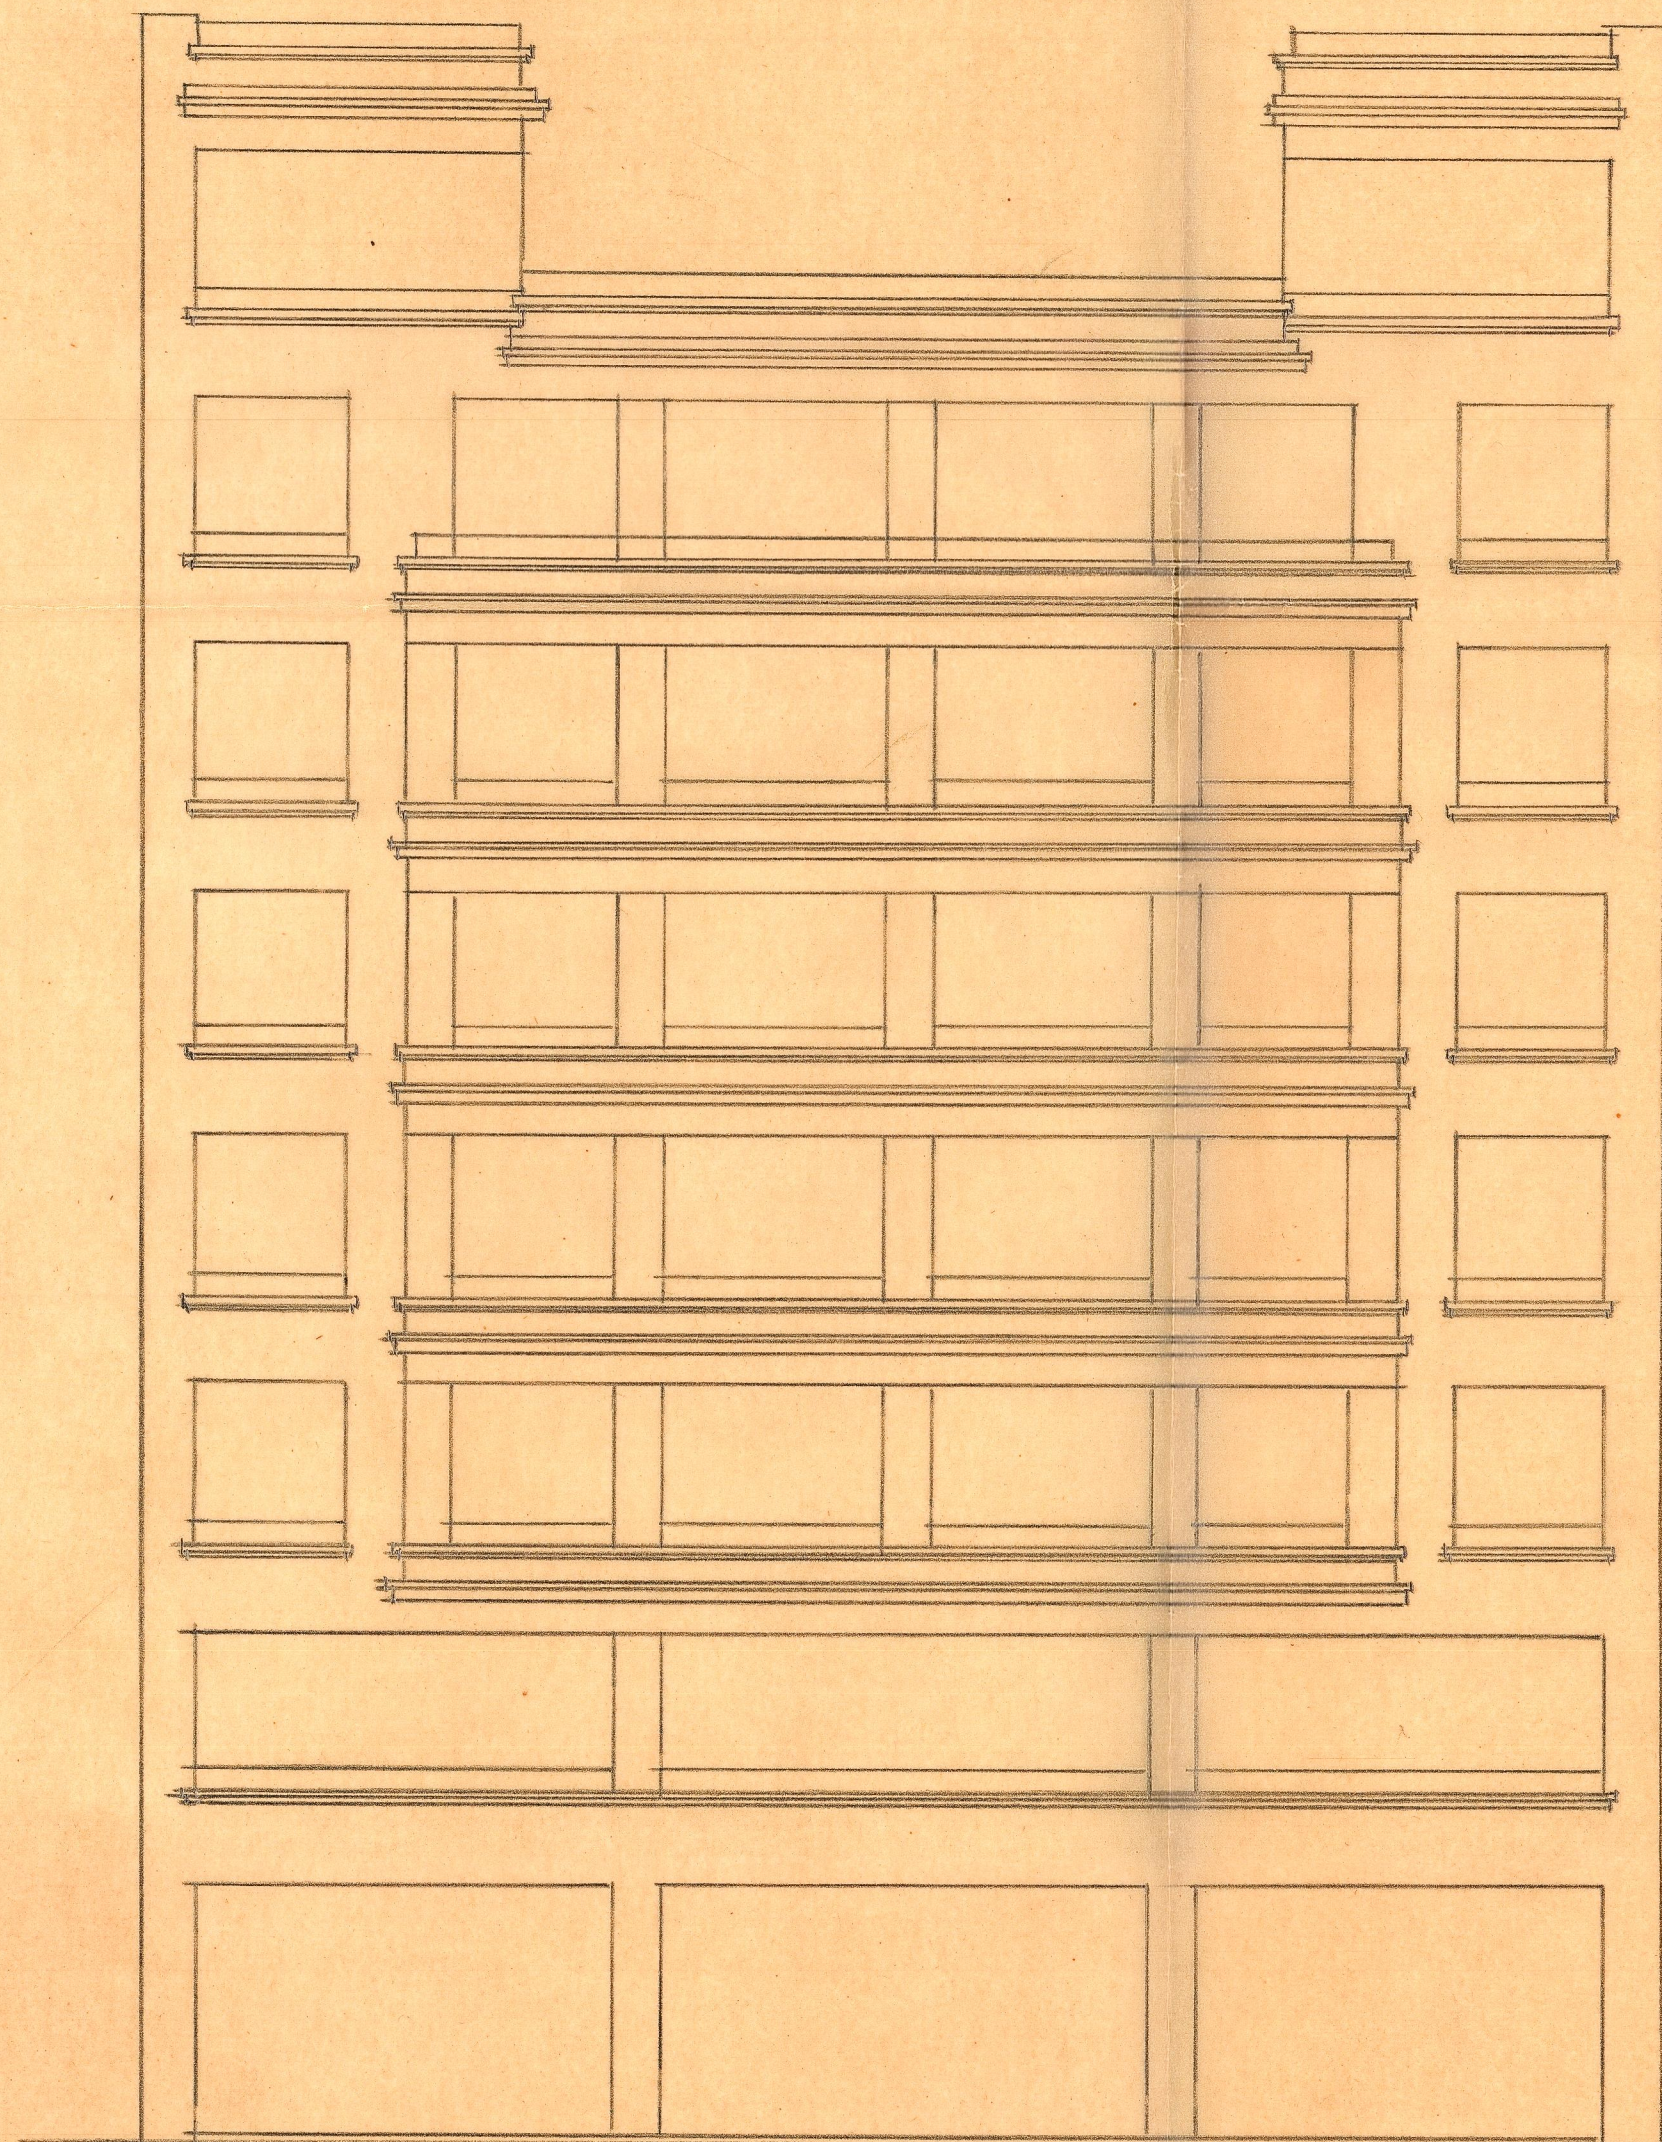

EDIFICIO PARA D. MIGUEL GIL EN  
LA CALLE DE RUZAFÁ DEL ENSANCHO  
DE VALENCIA

ESCALA = 1/1000

*Valencia 14 Abril de 1956*  
EL ARQUITECTO

Fachada.

Sección vertical

Enfitecamento ESCALA = 1/1000