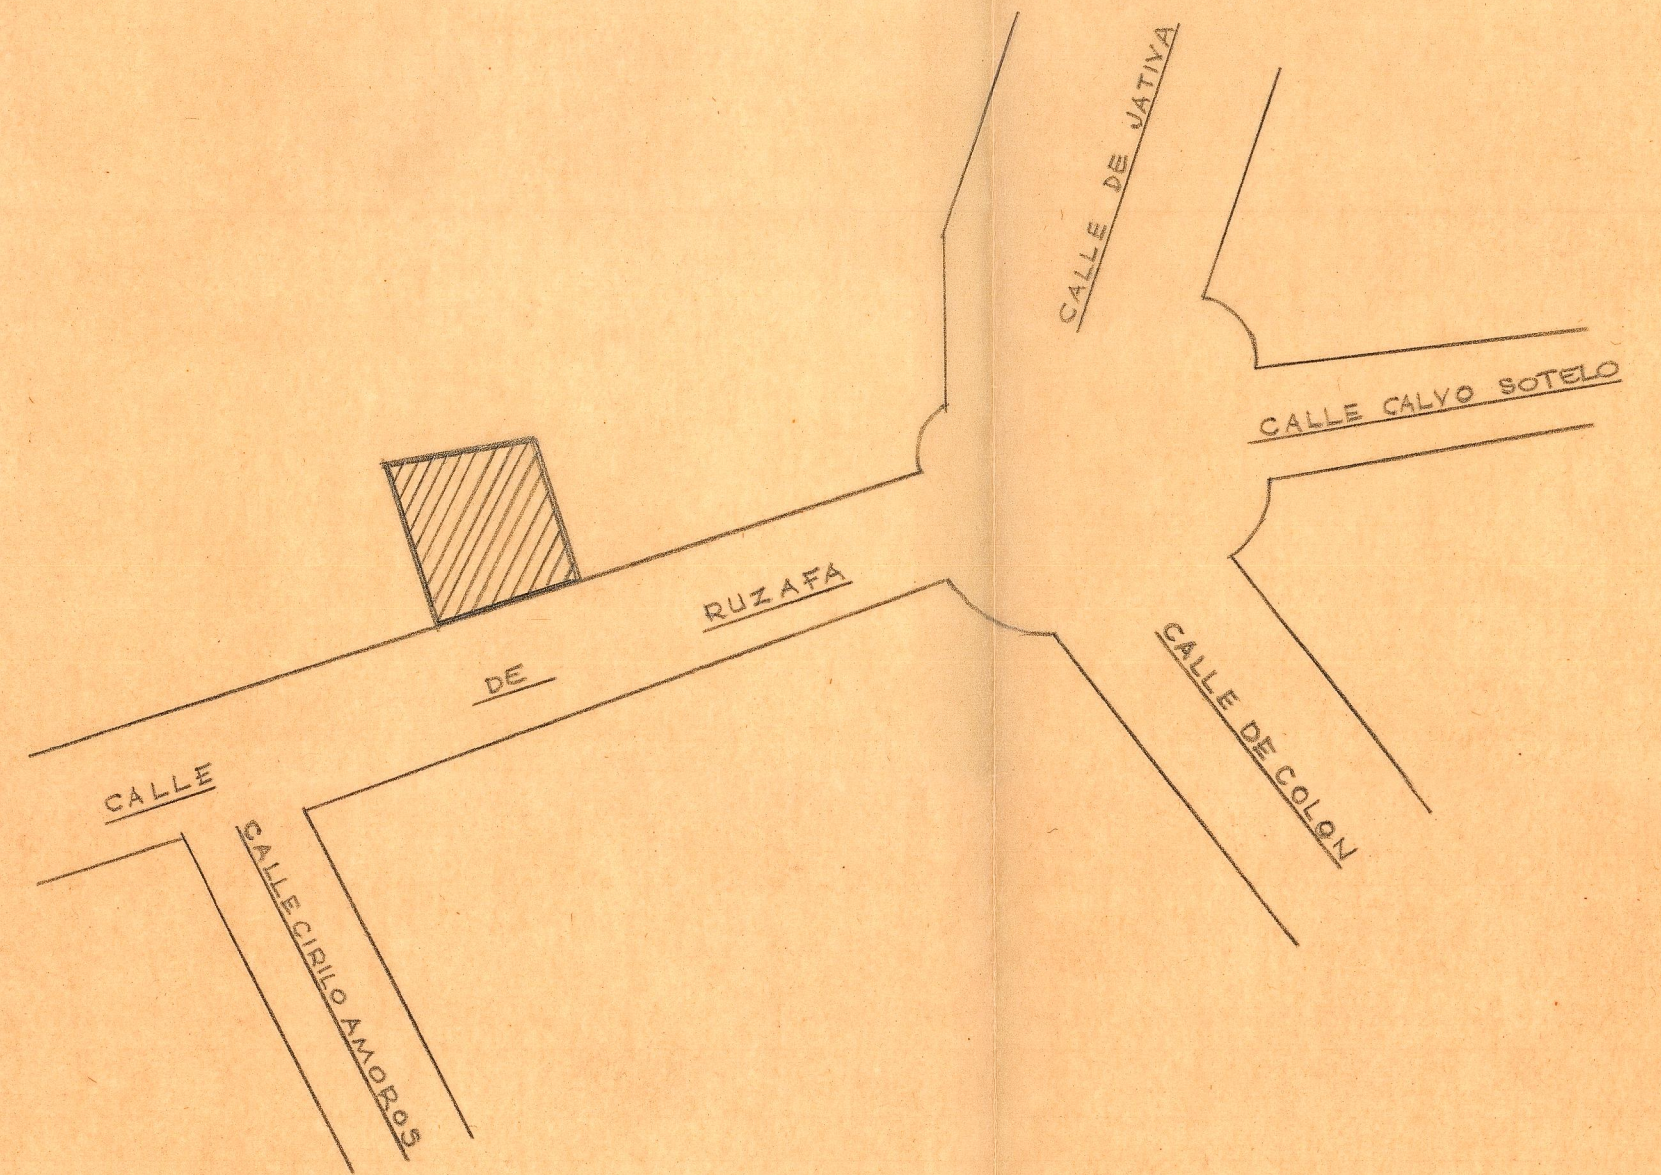

EDIFICIO PARA D. MIGUEL GIL EN  
LA CALLE DE RUZAFÁ DEL ENSANCHO  
DE VALENCIA

ESCALA = 1/1000

*Valencia 14 Abril de 1956*  
EL ARQUITECTO

Fachada.

Sección vertical

Enfitecamento ESCALA = 1/1000