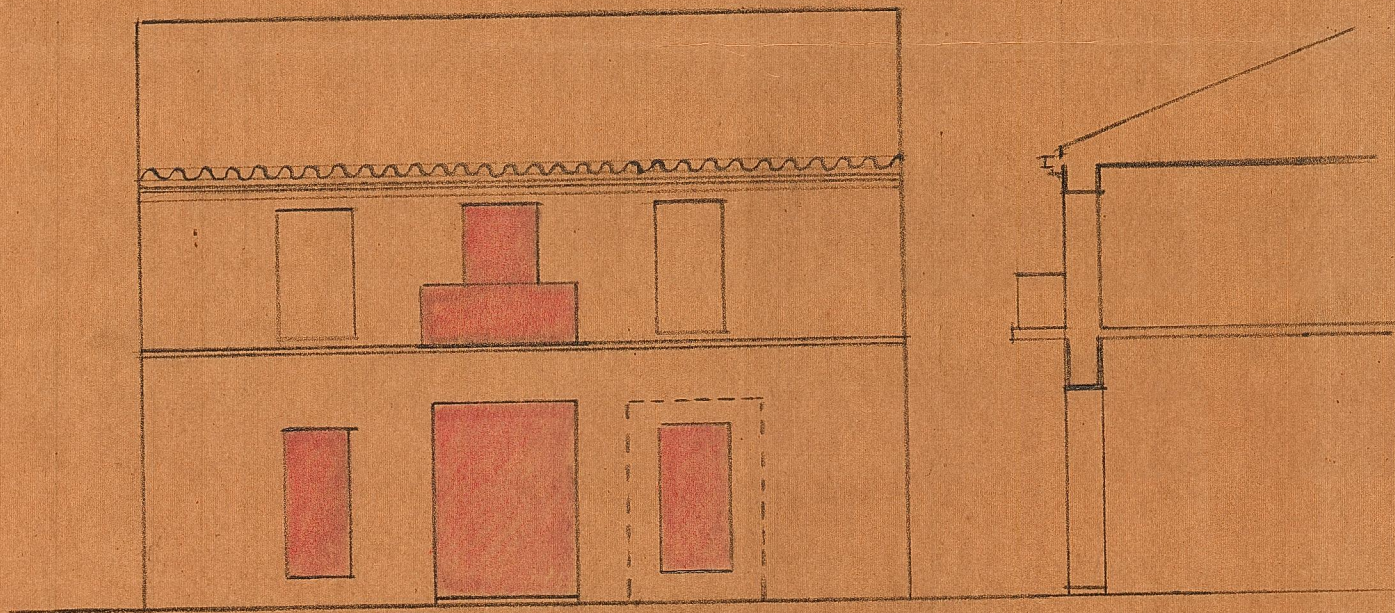

PROYECTO DE REFORMA DE HUECOS  
EN FACHADA EN P. SAN ROQUE  
LIRIA

Escala 1:100  
Valencia Febrero 1944  
El Arquitecto