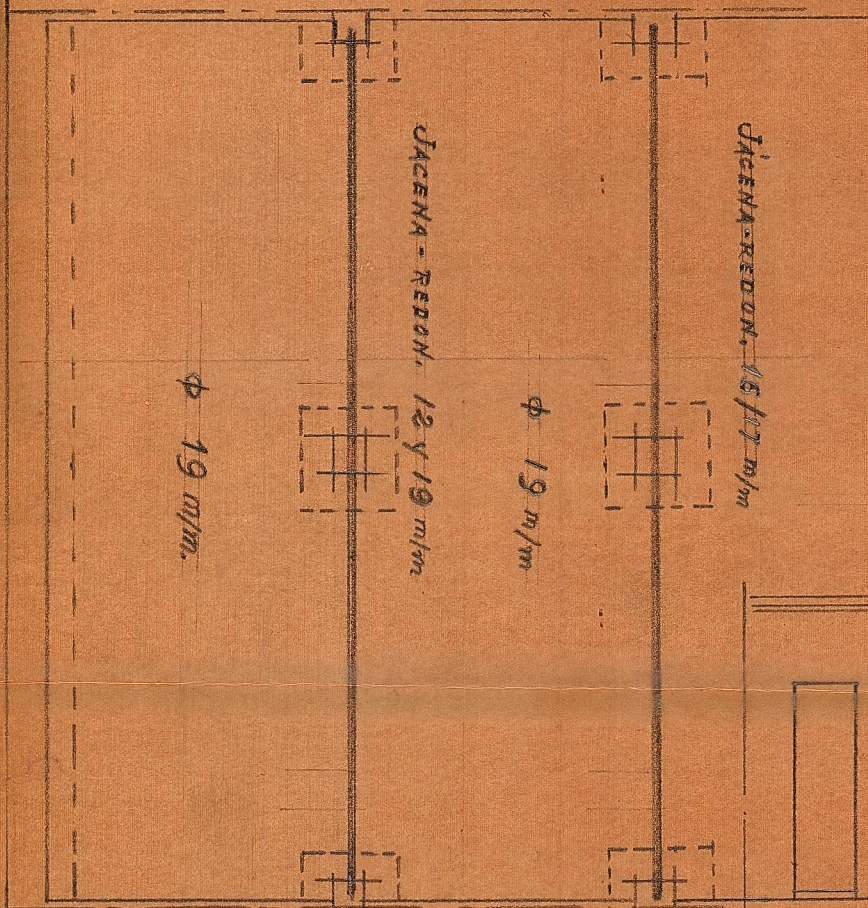

PROYECTO DE ALMACÉN EN
C. DUQUE DE LIRIA PARA
D. Vicente Martínez

LIRIA

Escala 1:100
Valencia Enero 1944
E. Arquitecto

CIMENTACION Y ENTRAMADO PISO

FACHADA

SECCION