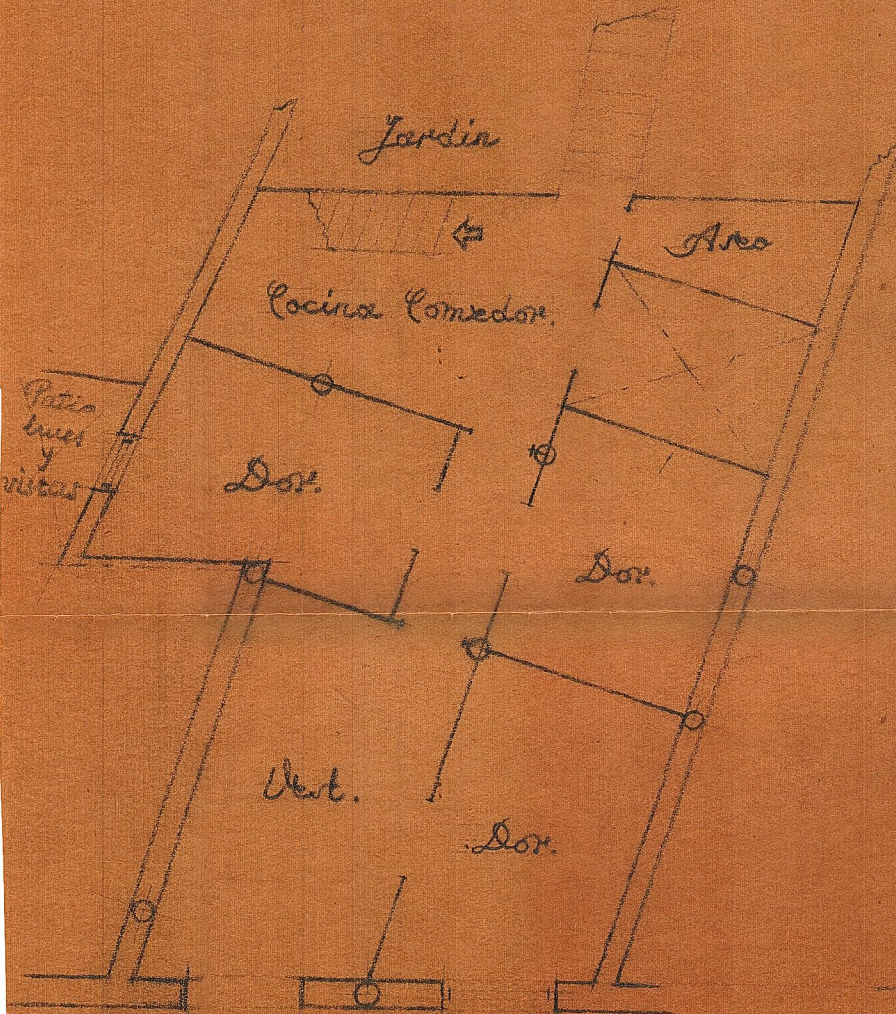

Proyecto de edificio vivienda propiedad de la
 Sra. Doña Getrudis Vidagari C. Rey D. Jaime N.º 13
 Liria (Valencia)

Camara de Cobertor

Entramado Cubierta

Planta Baja

Fachada

3.50

3.50

Sección

Valencia Abril 1942
 El Arquitecto