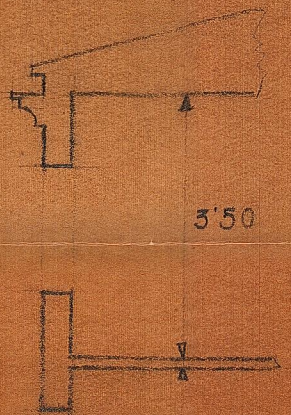

Proyecto de edificio vivienda propiedad de la
 Sra. Doña Getrudis Vidagari C. Rey D. Jaime N.º 13
 Liria (Valencia)

Camara de Cobertor

Entramado Cubierta

Planta Baja

Fachada

3.50

3.50

Sección

Valencia Abril 1942
 El Arquitecto