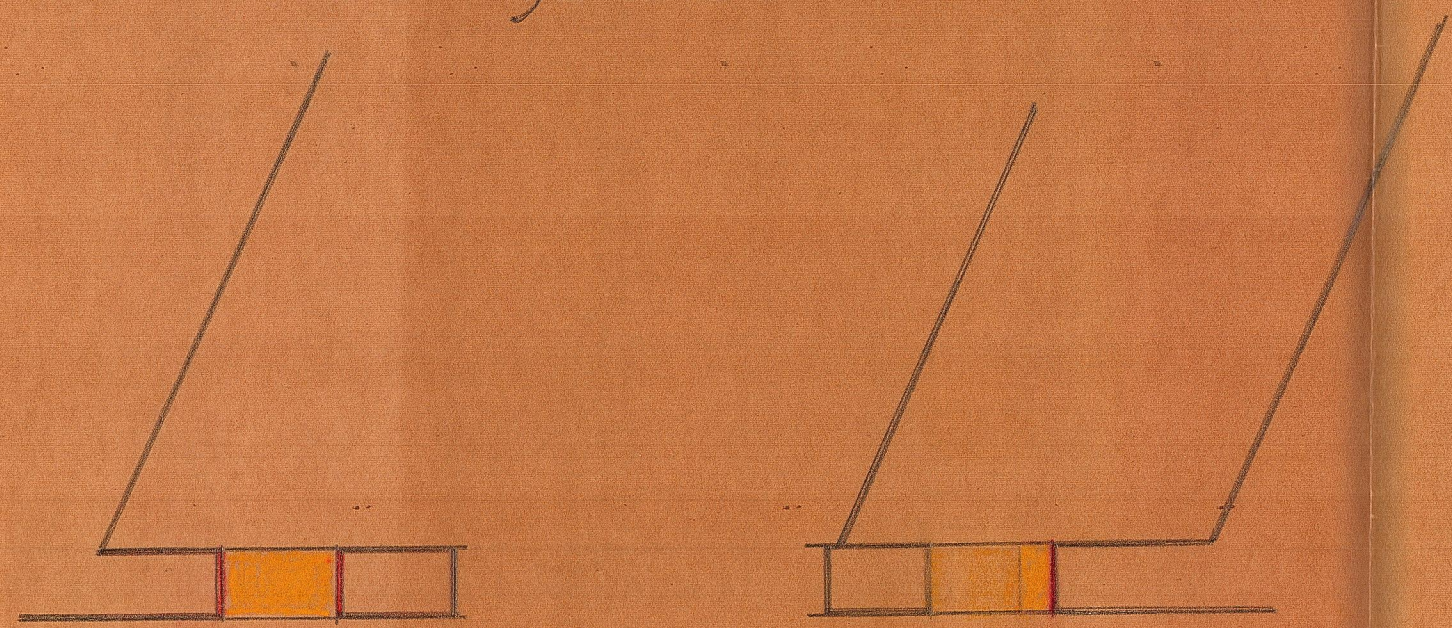

Fachada

Proyecto de apertura
de huecos en C. San
Sebastian
Liria

Planta

Escala 1:50
Valencia Mayo 1943
EL ARQUITECTO