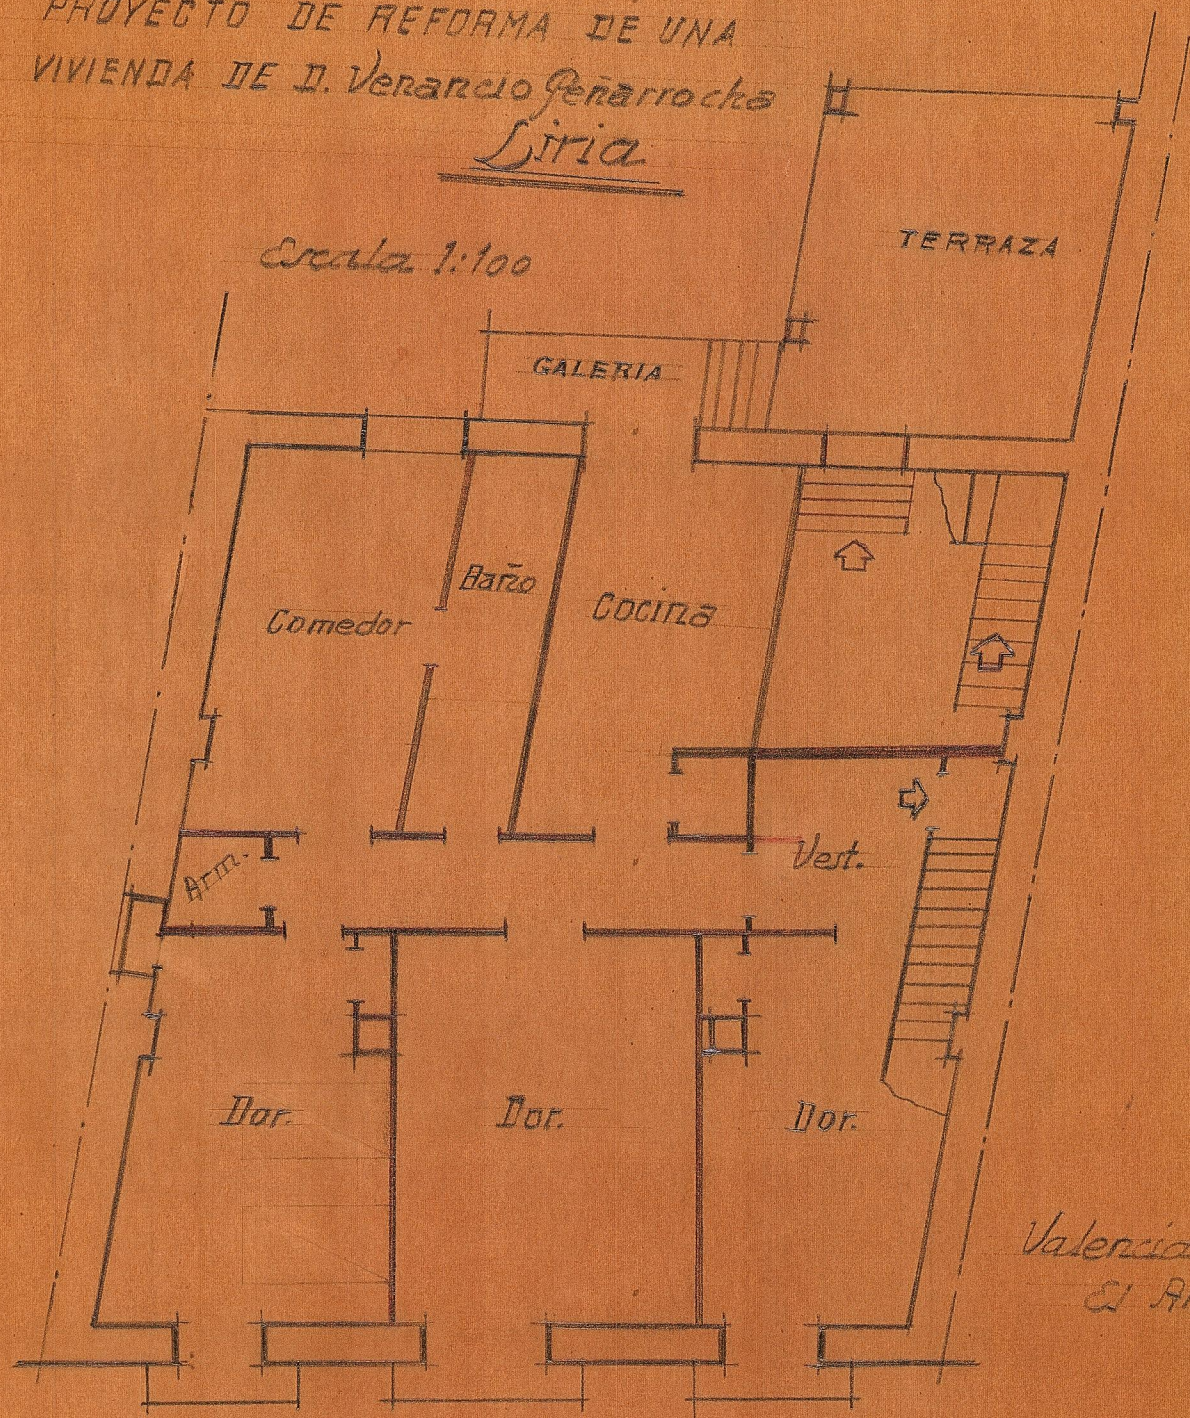

PROYECTO DE REFORMA DE UNA
VIVIENDA DE D. Verancio Peñarrocha
Liria

Escala 1:100

Valencia Abril 1943
El Arquitecto