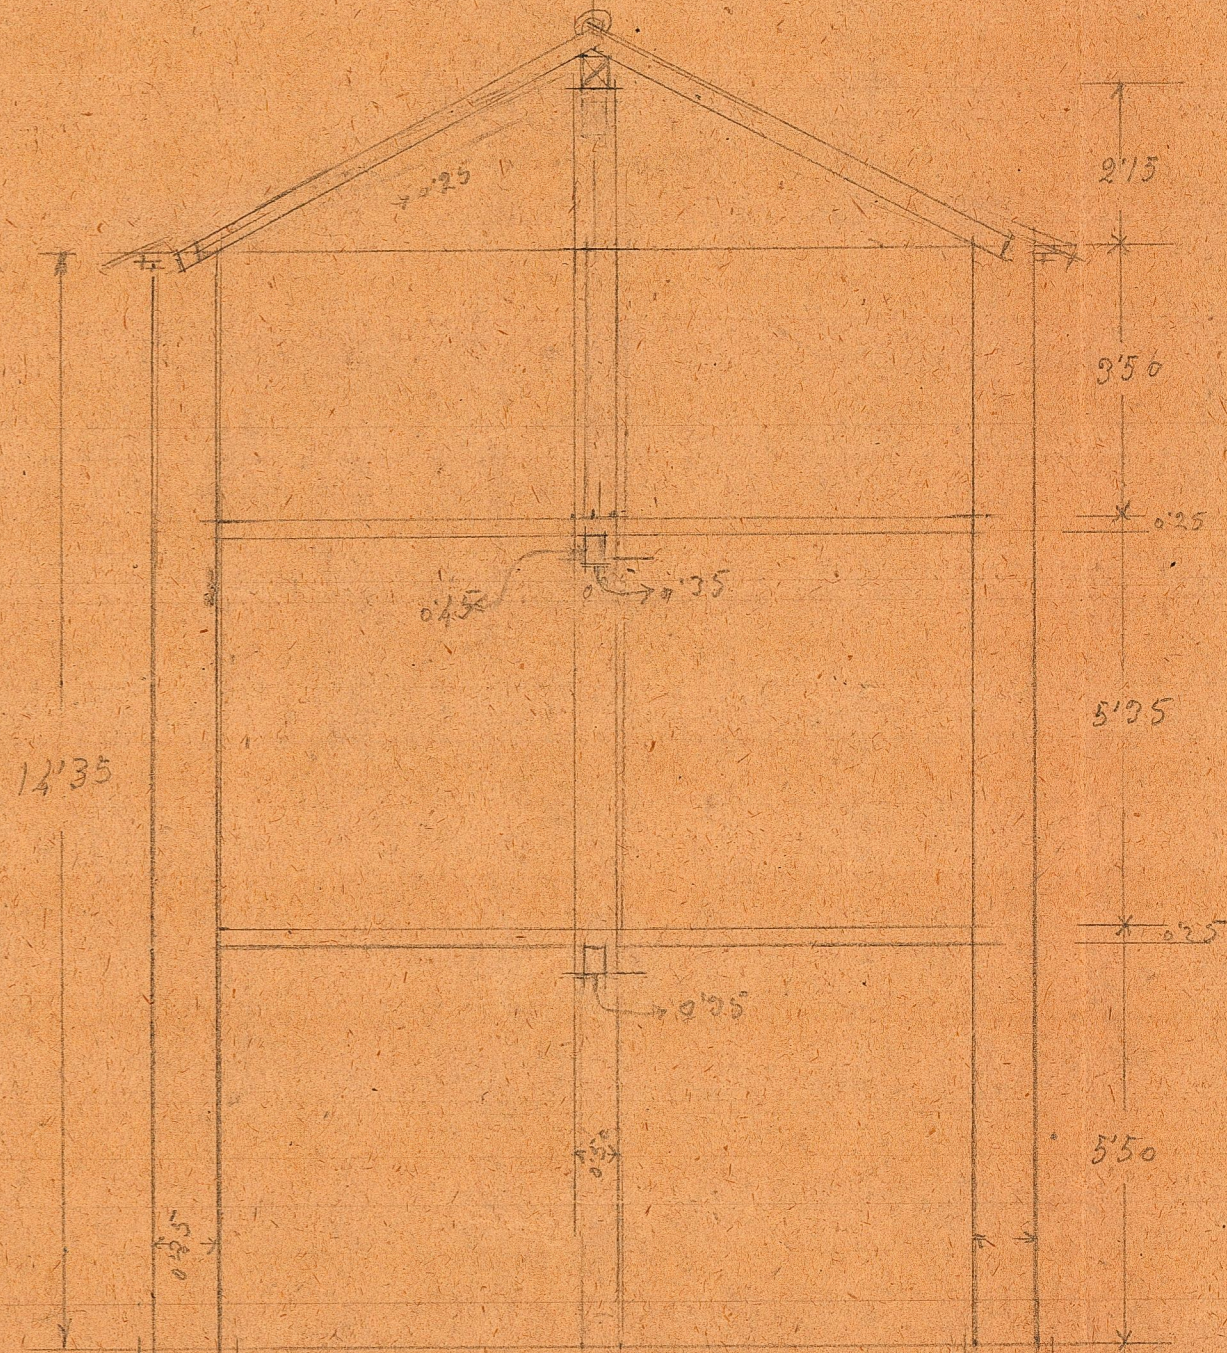

ESCALA 1:100

Plaza del Peso

Plaza del Caudillo - Planta Baja

Plaza del Caudillo - Planta Alta

Ayuntamiento de Lerma

Plaza del Peso

Seccion A-B

Planta Cortillo = Planta Alta 2ª

Section CD

14'95

0.25 x 0.10  
0.25 x 0.35

2'15

3'50

X 0.25

5'35

X 0.25

5'50