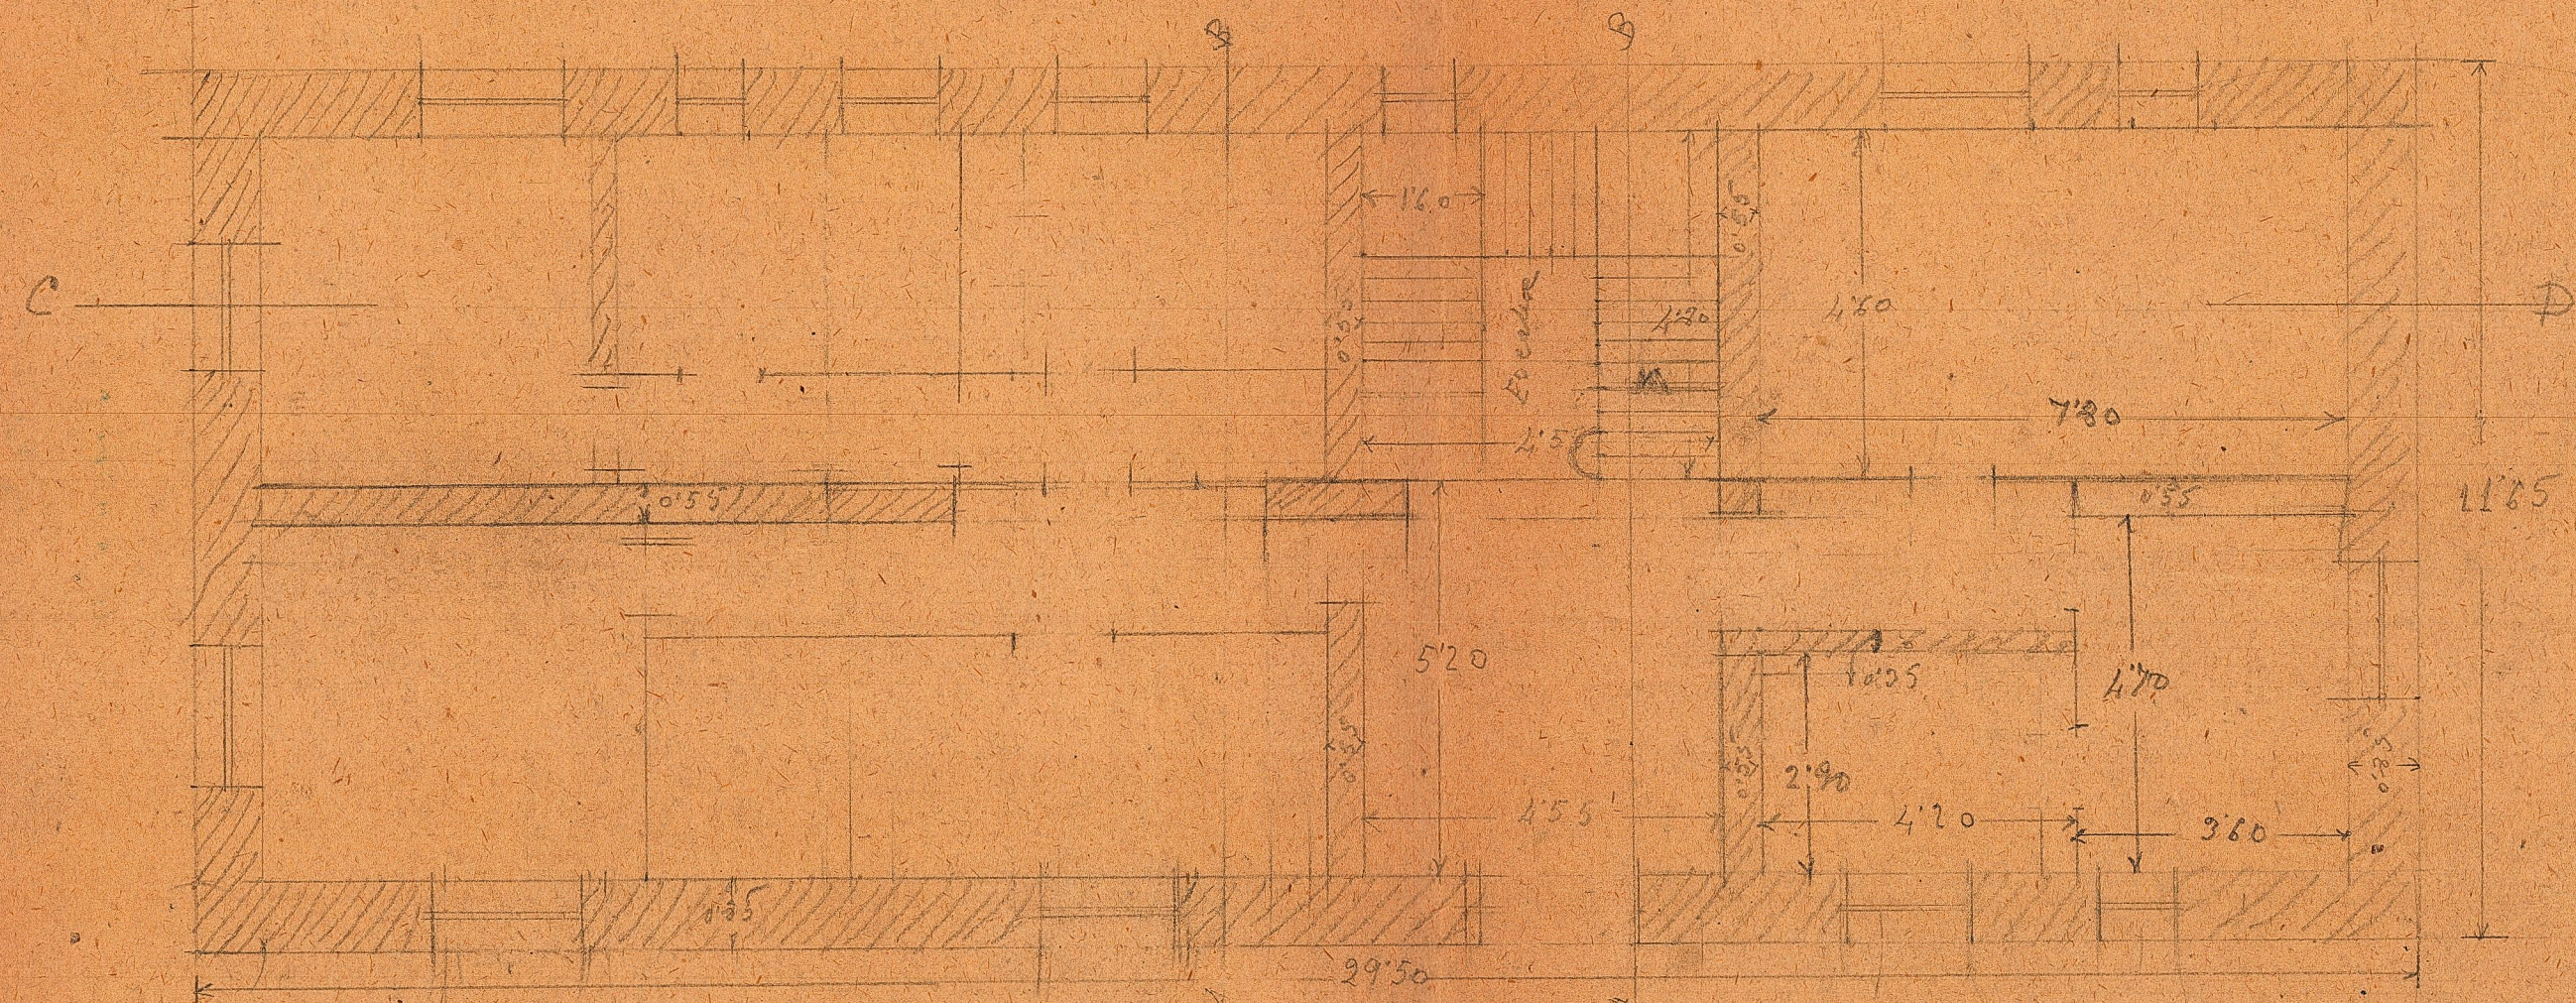

ESCALA 1:100

Plaza del Peso

Plaza del Caudillo - Planta Baja

Plaza del Caudillo - Planta Alta

Ayuntamiento de Lerma

Plaza del Peso

Seccion A-B

Planta Cortillo = Planta Alta 2ª

Section CD

14'95

0.25 x 0.10  
0.25 x 0.35

2'15

3'50

X 0.25

5'35

X 0.25

5'50