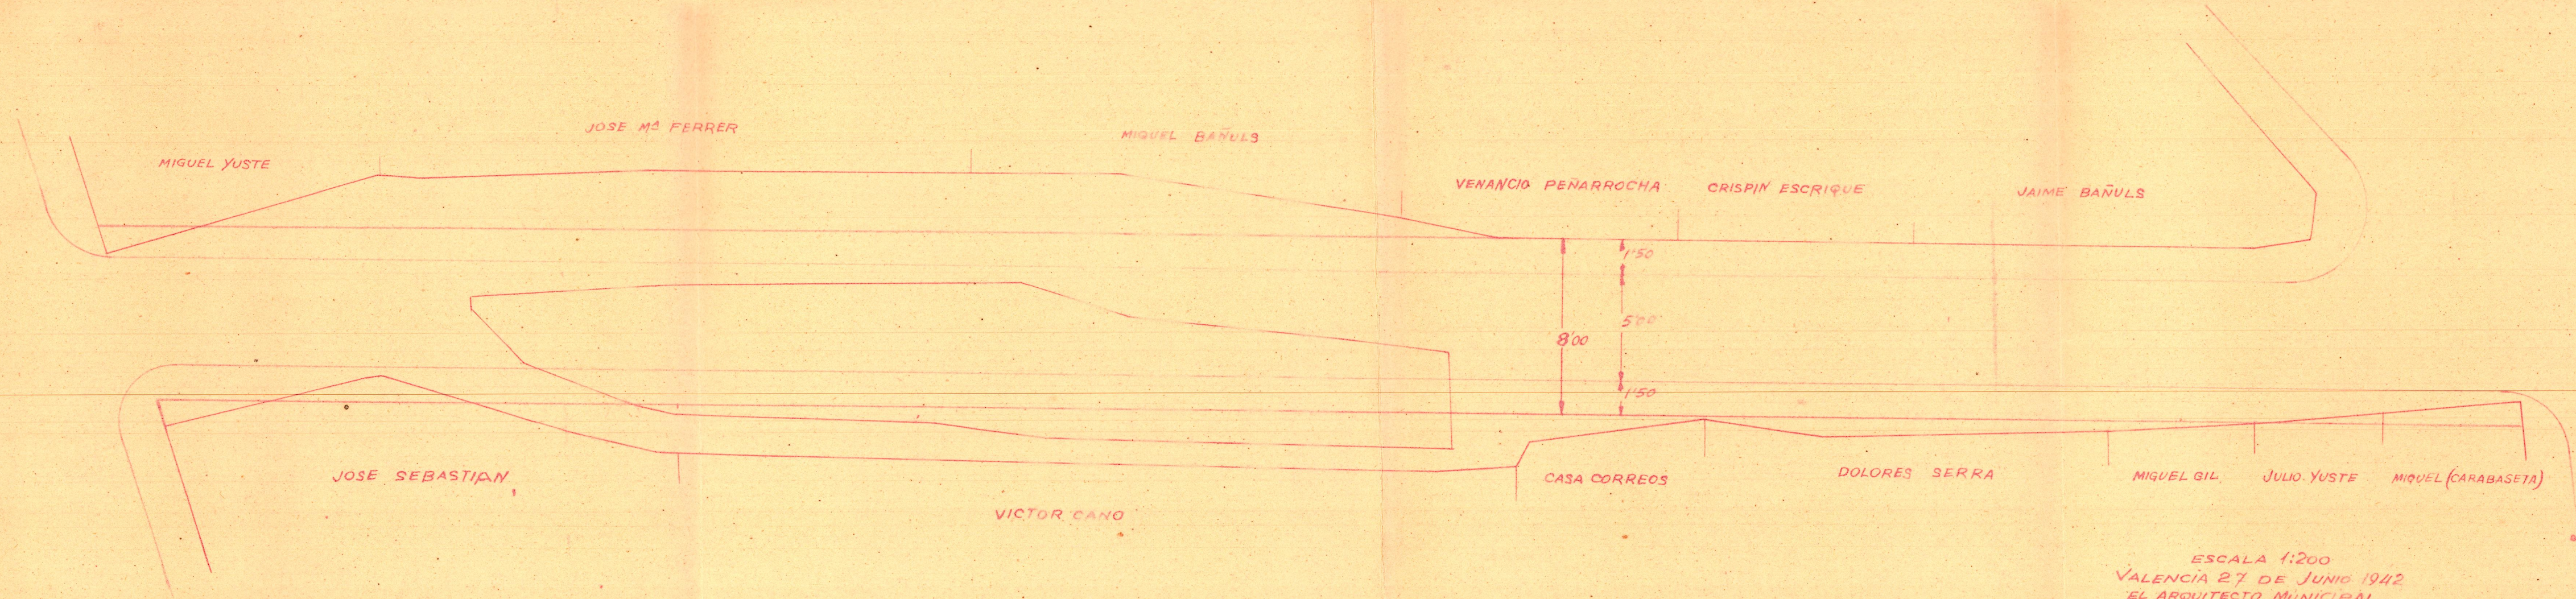

REFORMA DE LAS ALINEACIONES DE LA CALLE DE LA LIBERTAD - LIRIA

ESCALA 1:200
VALENCIA 27 DE JUNIO 1942
EL ARQUITECTO MUNICIPAL