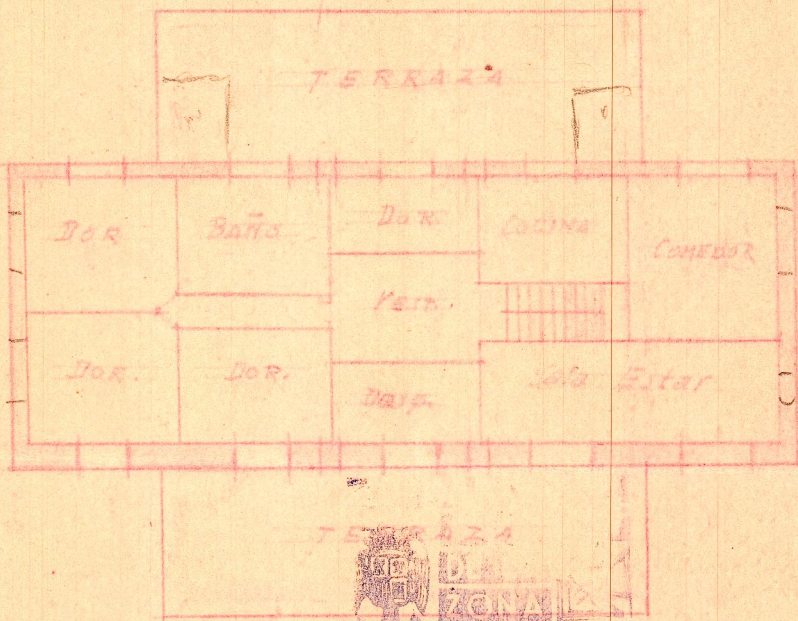

ANTEPROYECTO CASA CUARTEL

LIRIA

VIVIENDA CAPITAN

PATIOS

LA
 VICARIA
 DE VALENCIA

REGISTRADO EN

1 2 DIC 1944

EL SECRETARIO

Escala 1:200
 Valencia Mayo 1944
 El Arquitecto

[Handwritten signature]

[Handwritten signature]