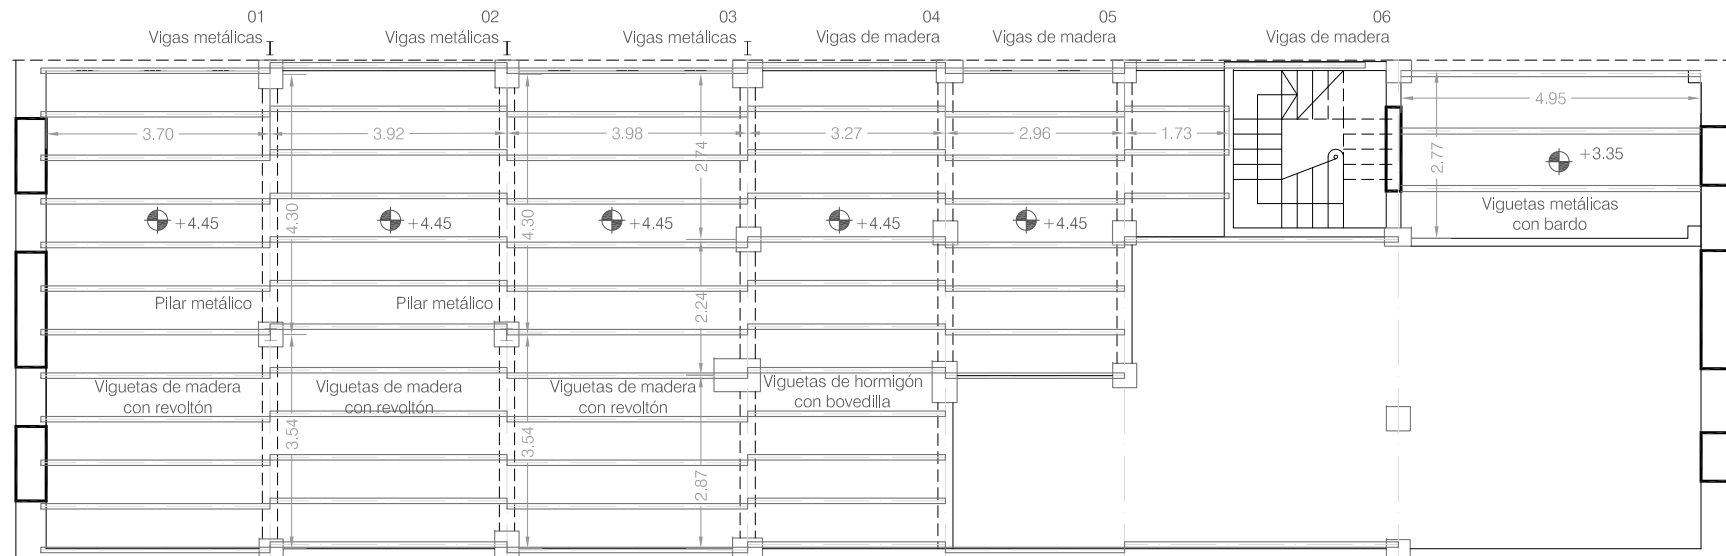

Anexos

C/ REINA

C/ BARRACA

TIPOS DE DIBUJO EN HIDRÁULICAS

-  PAVIMENTO BALDOSA HIDRÁULICA 20x20
-  PAVIMENTO CERÁMICA 25x25
-  PAVIMENTO BALDOSA HIDRÁULICA 20x20 MOSAICO AZUL
-  PAVIMENTO BALDOSA HIDRÁULICA 20x20 MOSAICO AZUL
-  PAVIMENTO HORMIGÓN

TIPOS DE DIBUJO EN HIDRÁULICAS

-  PAVIMENTO BALDOSA HIDRÁULICA 20x20
-  PAVIMENTO CERÁMICA 25x25
-  PAVIMENTO BALDOSA HIDRÁULICA 20x20 MOSAICO AZUL
-  PAVIMENTO BALDOSA HIDRÁULICA 20x20 MOSAICO AZUL
-  PAVIMENTO HORMIGÓN