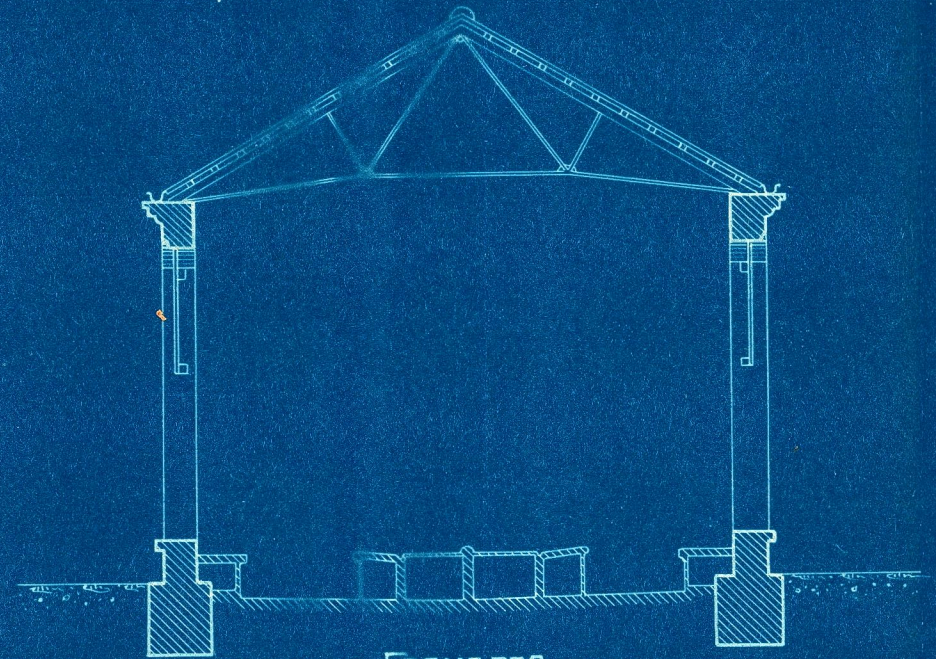

PROYECTO LAVADERO DE ALCACER. ESCALA 1:100

FACHADA LATERAL.

PLANTA.

SECCION A B.

FACHADAS.

VALENCIA DE JULIO DE 1926.  
EL ARQUITECTO.

*Enric Miralles*