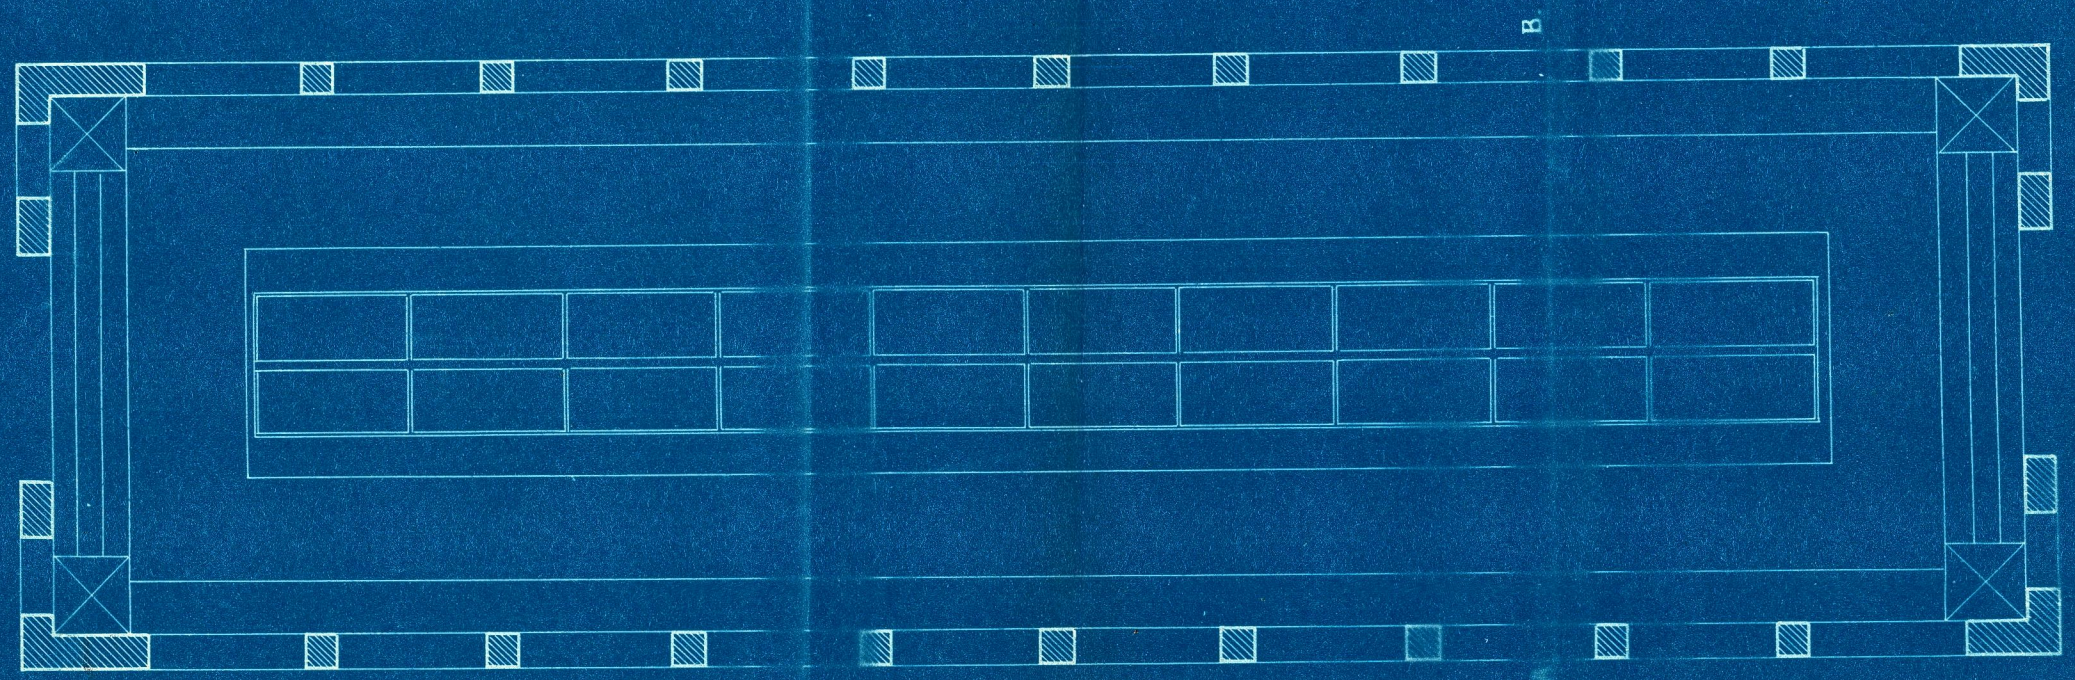

PROYECTO LAVADERO DE ALCACER. ESCALA 1:100

FACHADA LATERAL.

PLANTA.

SECCION A B.

FACHADAS.

VALENCIA DE JULIO DE 1926.  
EL ARQUITECTO.

*Enric Miralles*