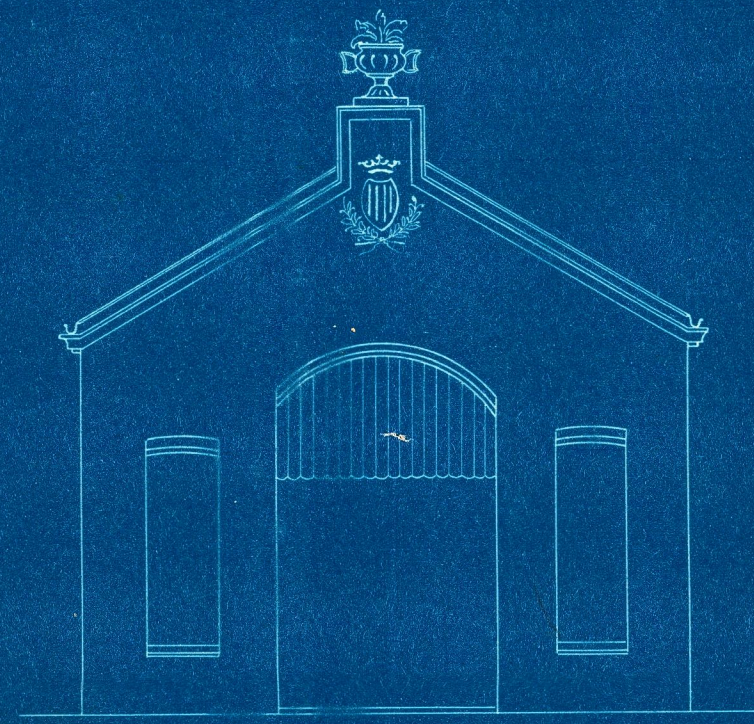

PROYECTO LAVADERO DE ALCACER. ESCALA 1:100

FACHADA LATERAL.

PLANTA.

SECCION A B.

FACHADAS.

VALENCIA DE JULIO DE 1926.  
EL ARQUITECTO.

*Enric Miralles*