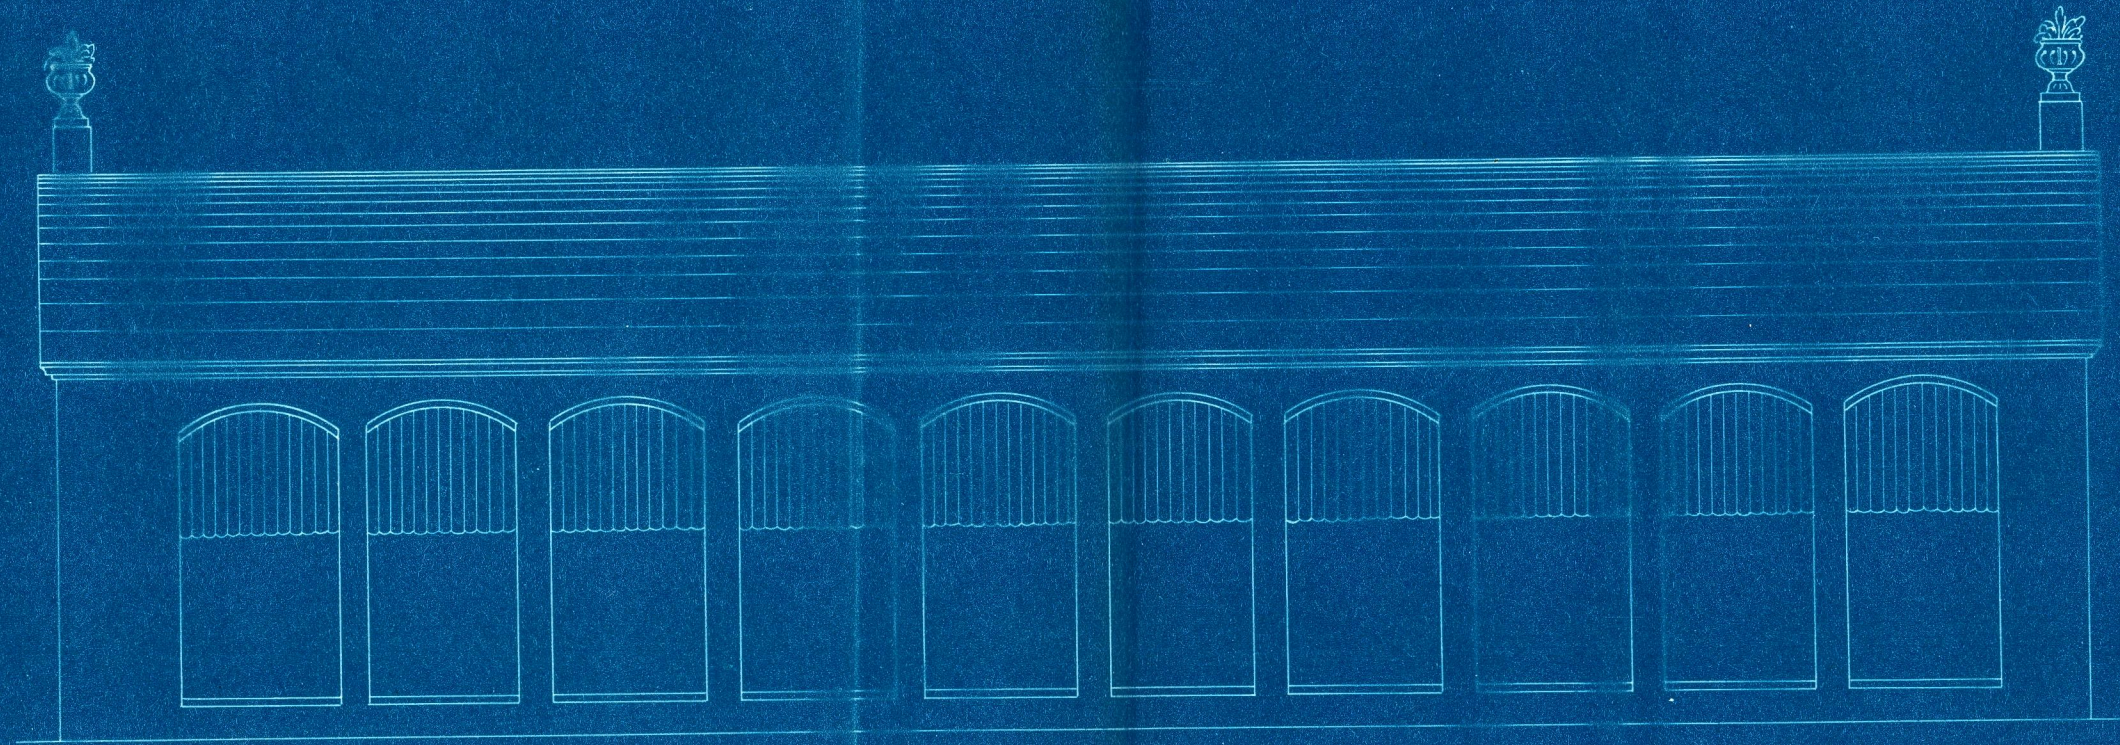

PROYECTO LAVADERO DE ALCACER. ESCALA 1:100

FACHADA LATERAL.

PLANTA.

SECCION A B.

FACHADAS.

VALENCIA DE JULIO DE 1926.  
EL ARQUITECTO.

*Enric Miralles*