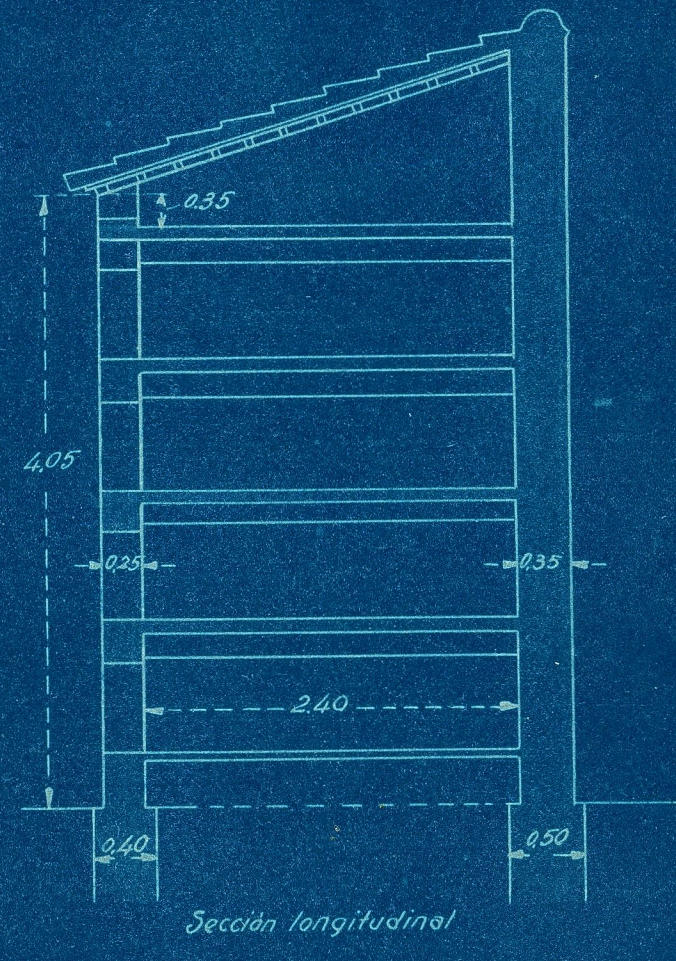

NUEVO CEMENTERIO EN LA PUEBLA DE VALLBONA

Escala 1:100

Escala 1:50

Valencia 20 Noviembre 1925
El Arquitecto
J. G. G. G.