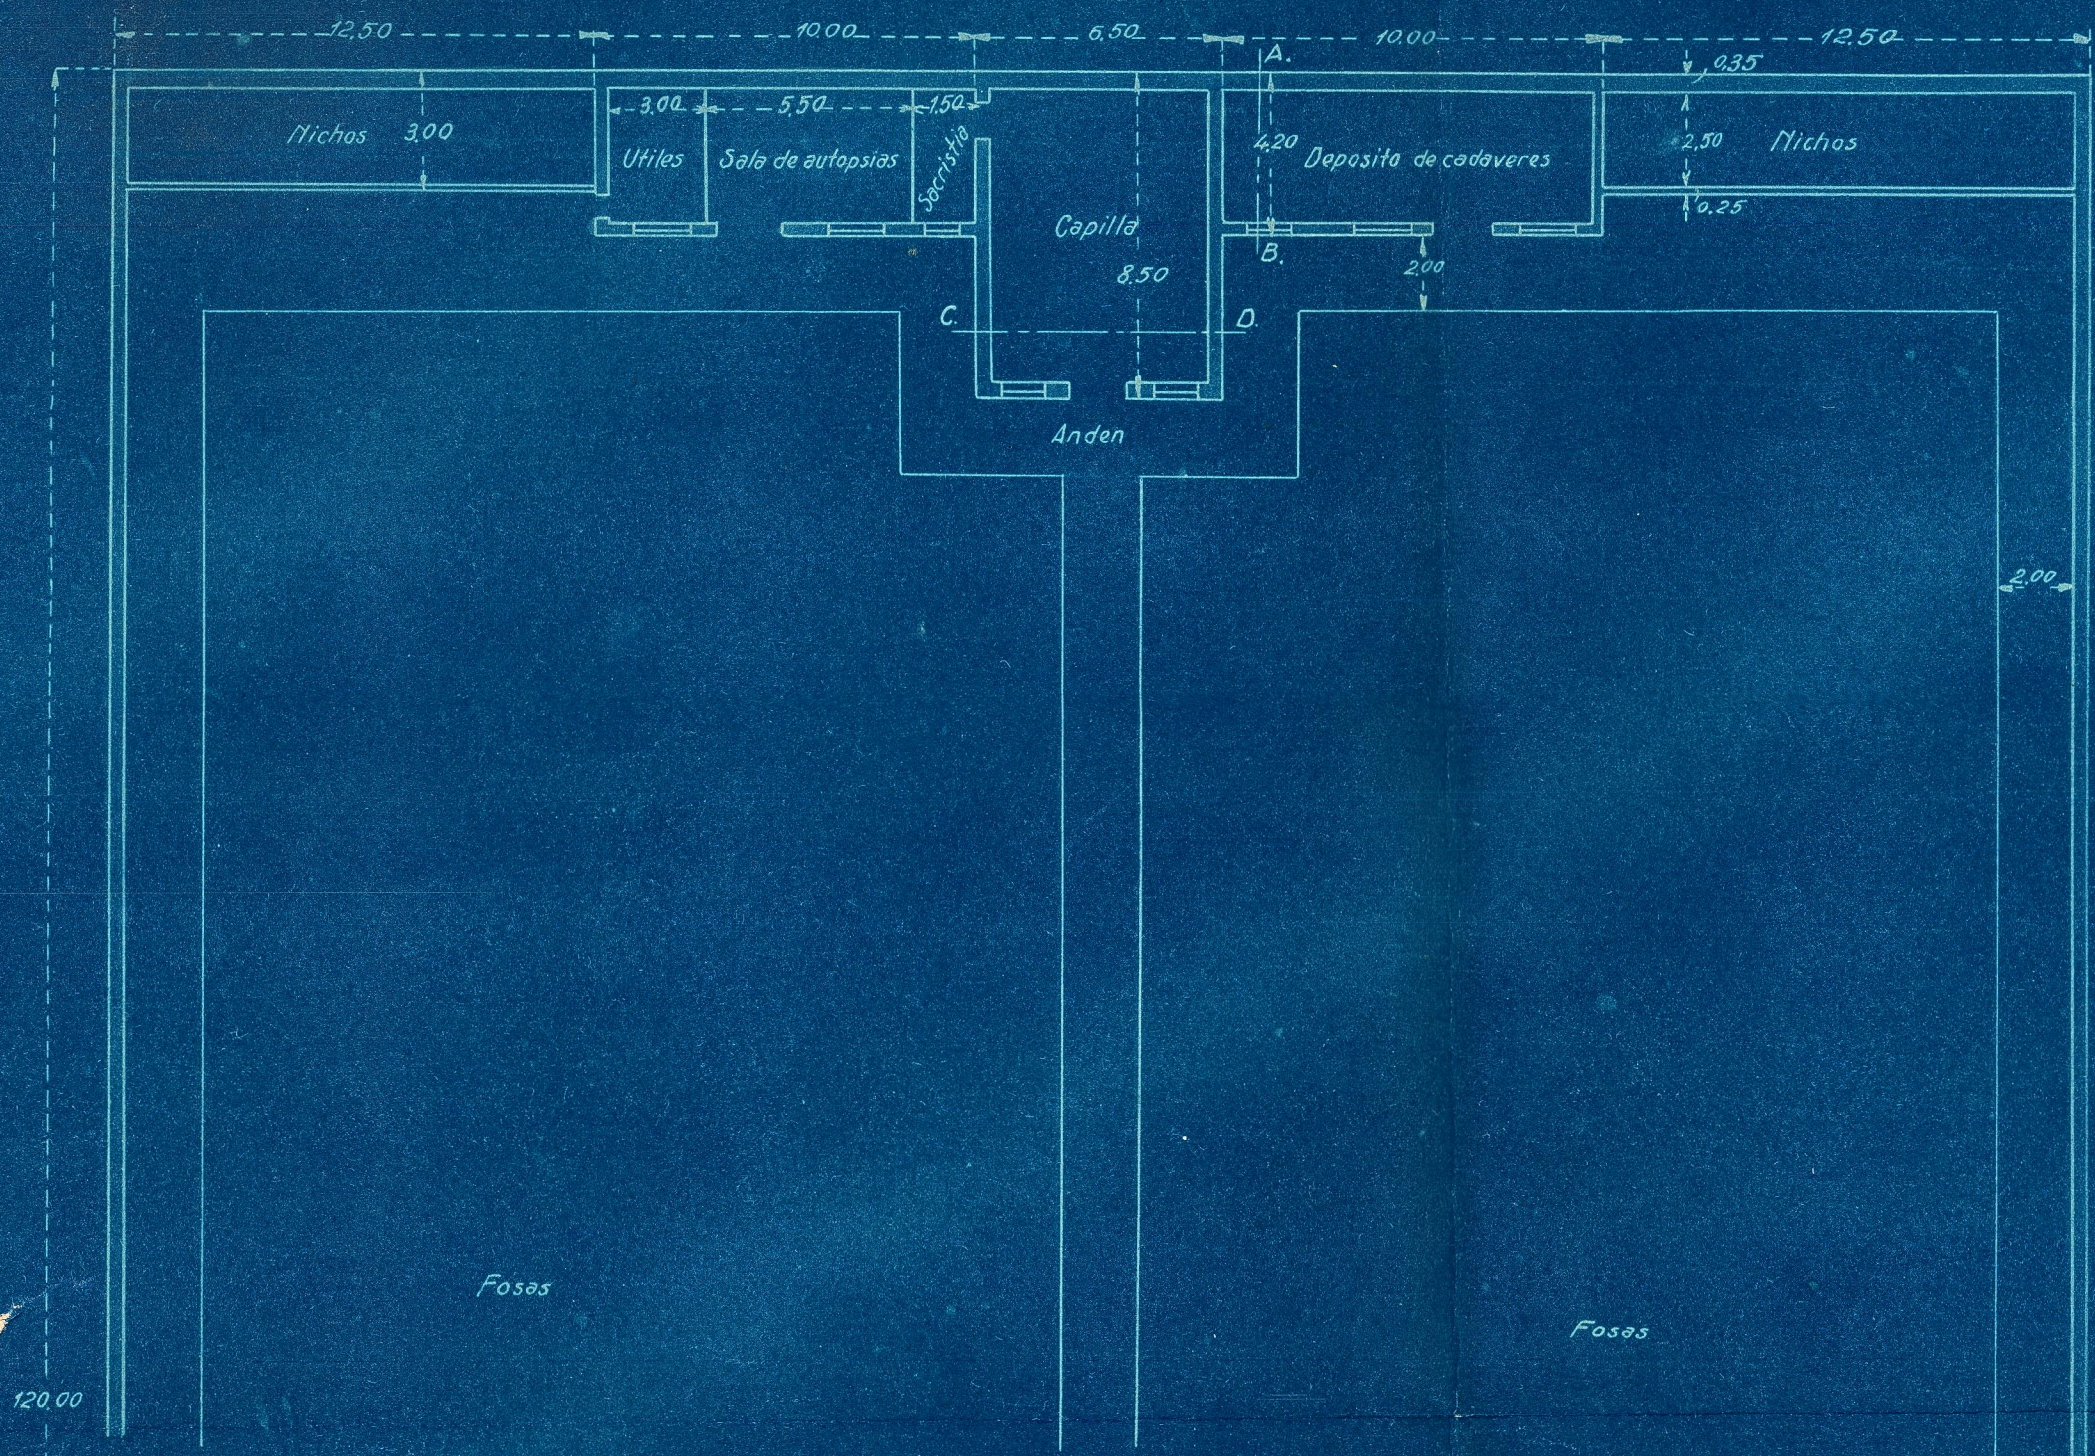

NUEVO CEMENTERIO EN LA PUEBLA DE VALLBONA

Escala 1:100

Escala 1:50

Valencia 20 Noviembre 1925
El Arquitecto
J. G. G. G.