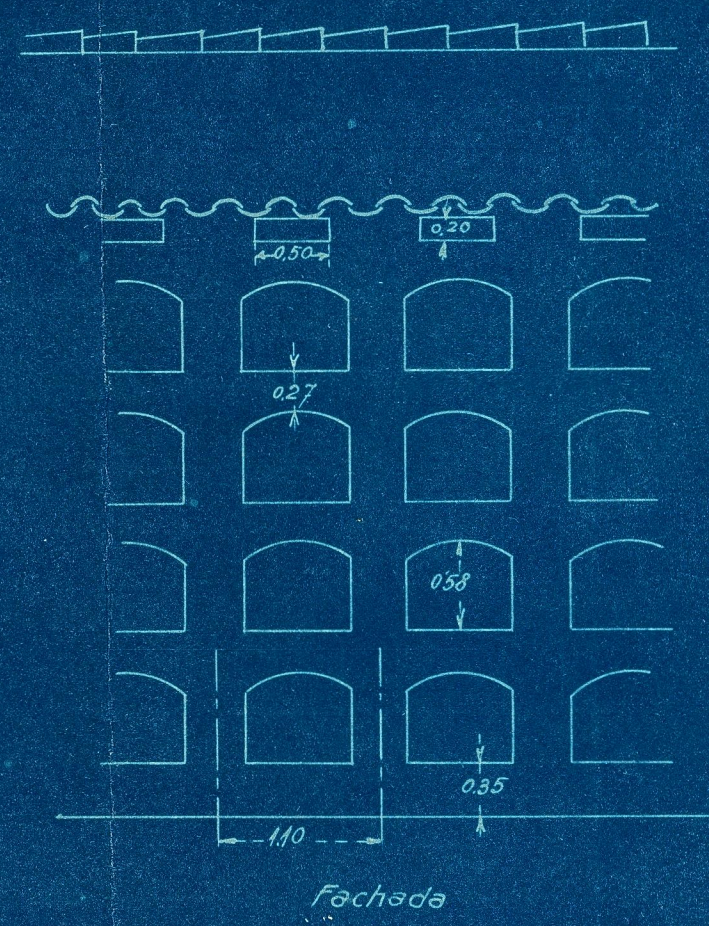

NUEVO CEMENTERIO EN LA PUEBLA DE VALLBONA

Escala 1:100

Escala 1:50

Valencia 20 Noviembre 1925
El Arquitecto
J. G. G. G.