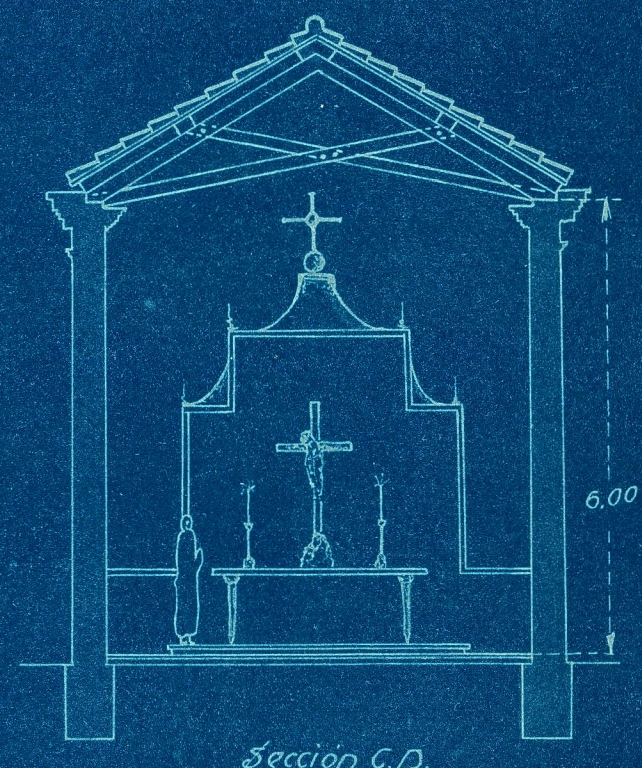

NUEVO CEMENTERIO EN LA PUEBLA DE VALLBONA

Escala 1:100

Escala 1:50

Valencia 20 Noviembre 1925
El Arquitecto
J. G. G. G.