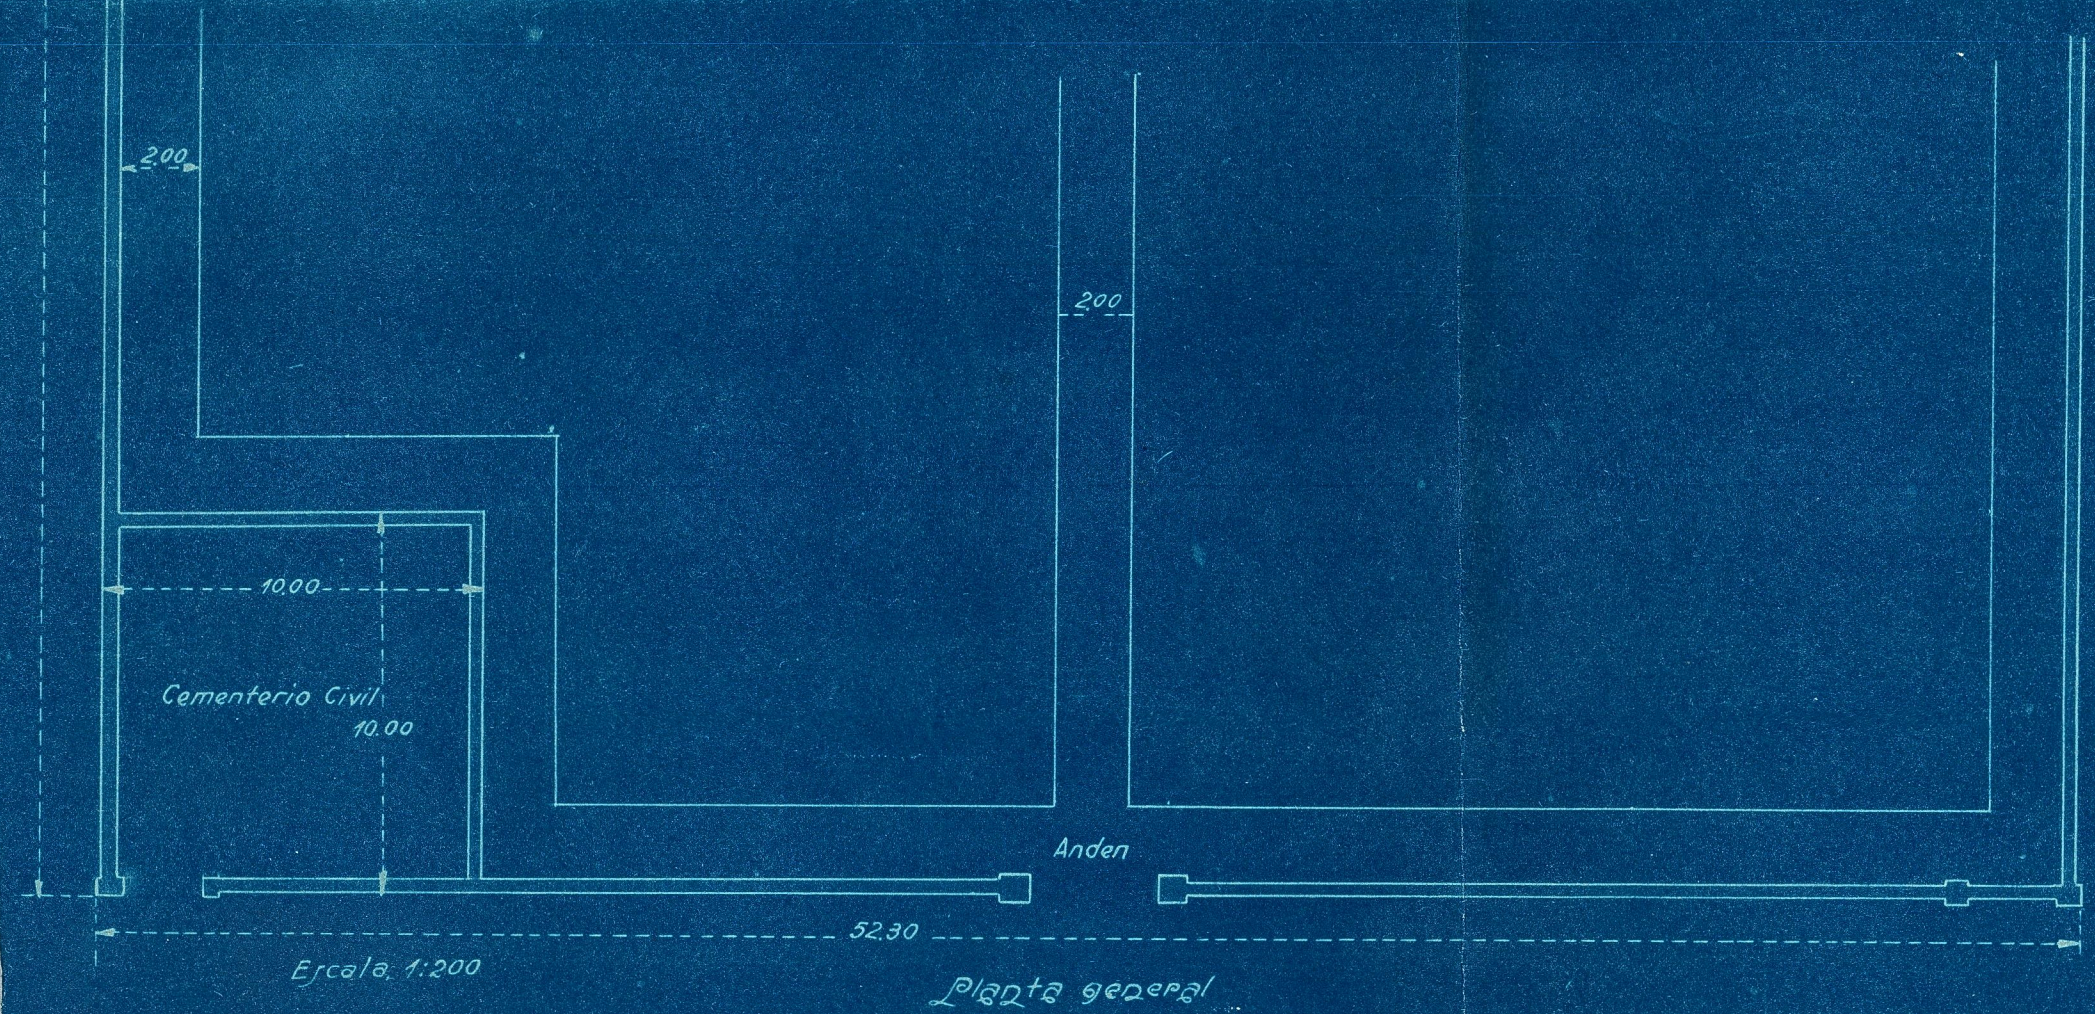

NUEVO CEMENTERIO EN LA PUEBLA DE VALLBONA

Escala 1:100

Escala 1:50

Valencia 20 Noviembre 1925
El Arquitecto
J. G. G. G.