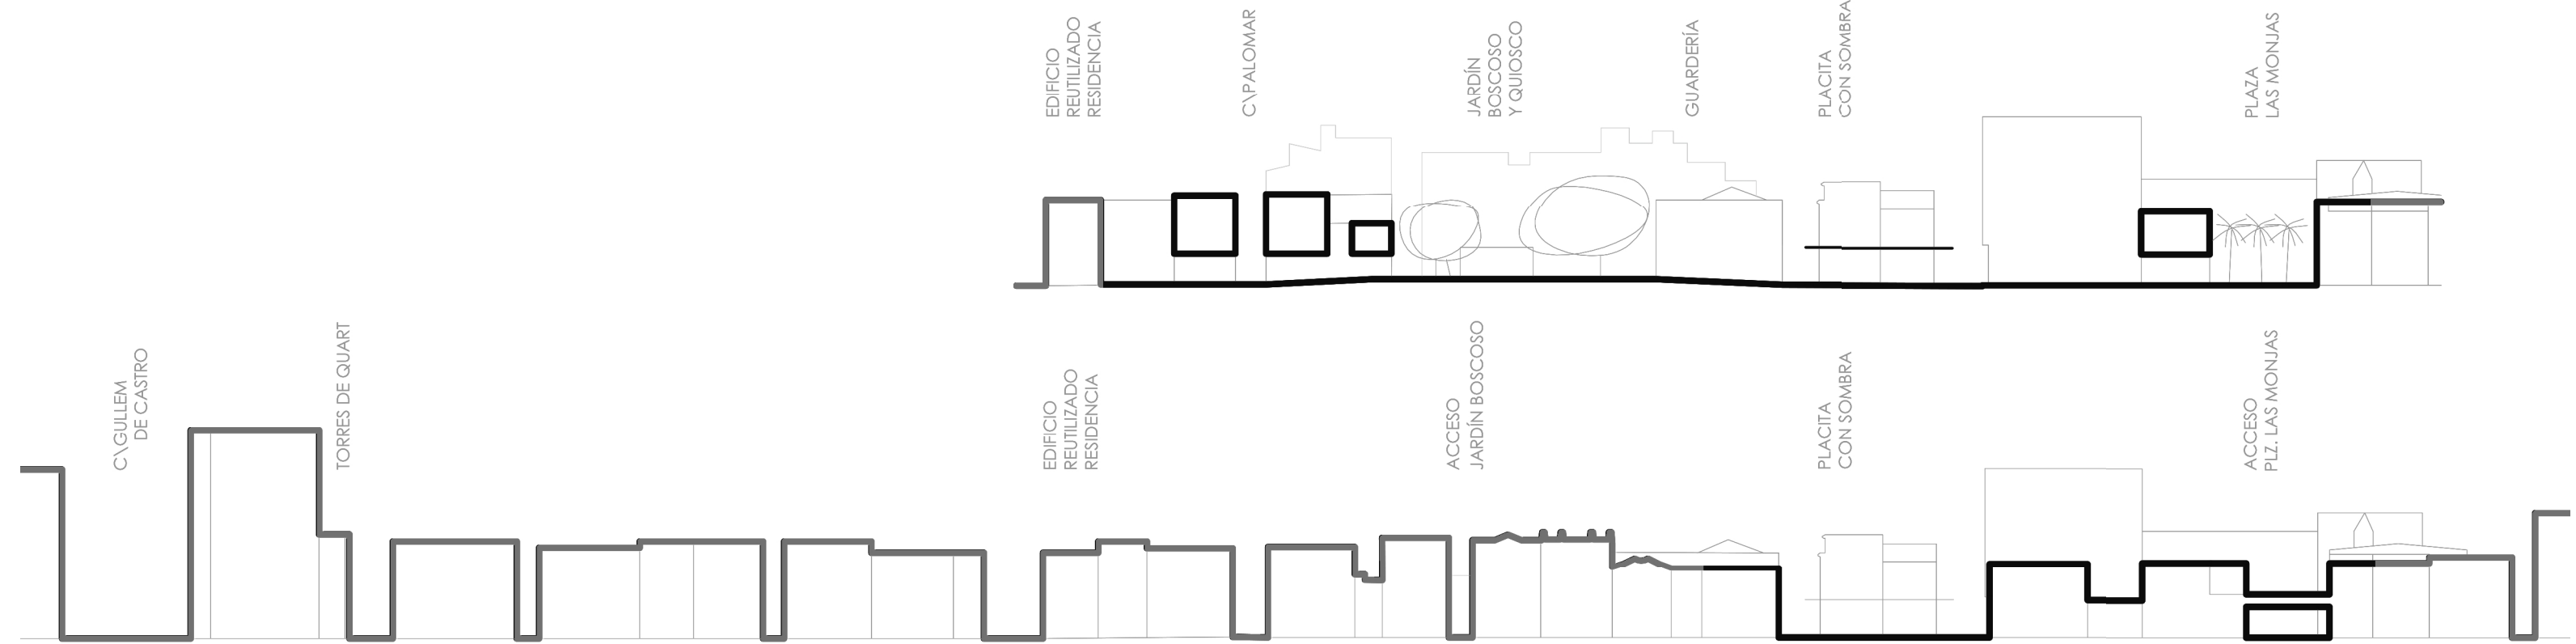

Plano de Valencia\_1808\_El centro histórico como germen

PLANO SITUACIÓN\_E 1/10000

El vacío como punto de partida

SECCIONES GENERALES\_E 1/1000

El vacío que dejan nuestros edificios revela una serie de placitas de diferente carácter que potencian la vida de la cota 0.

- 1\_PLAZA CIUDAD DE BRUJAS
- 2\_PLACITA DE LA COMUNIÓN DE SAN JUAN
- 3\_PLAZA DE EIXARCHS
- 4\_RINCÓN CALLE VARIOLA
- 5\_RINCÓN CALLE CARDA
- 6\_PLAZA LAS MONJAS
- 7\_PLAZA OPEN UPV
- 8\_JARDINES LA PURIDAD