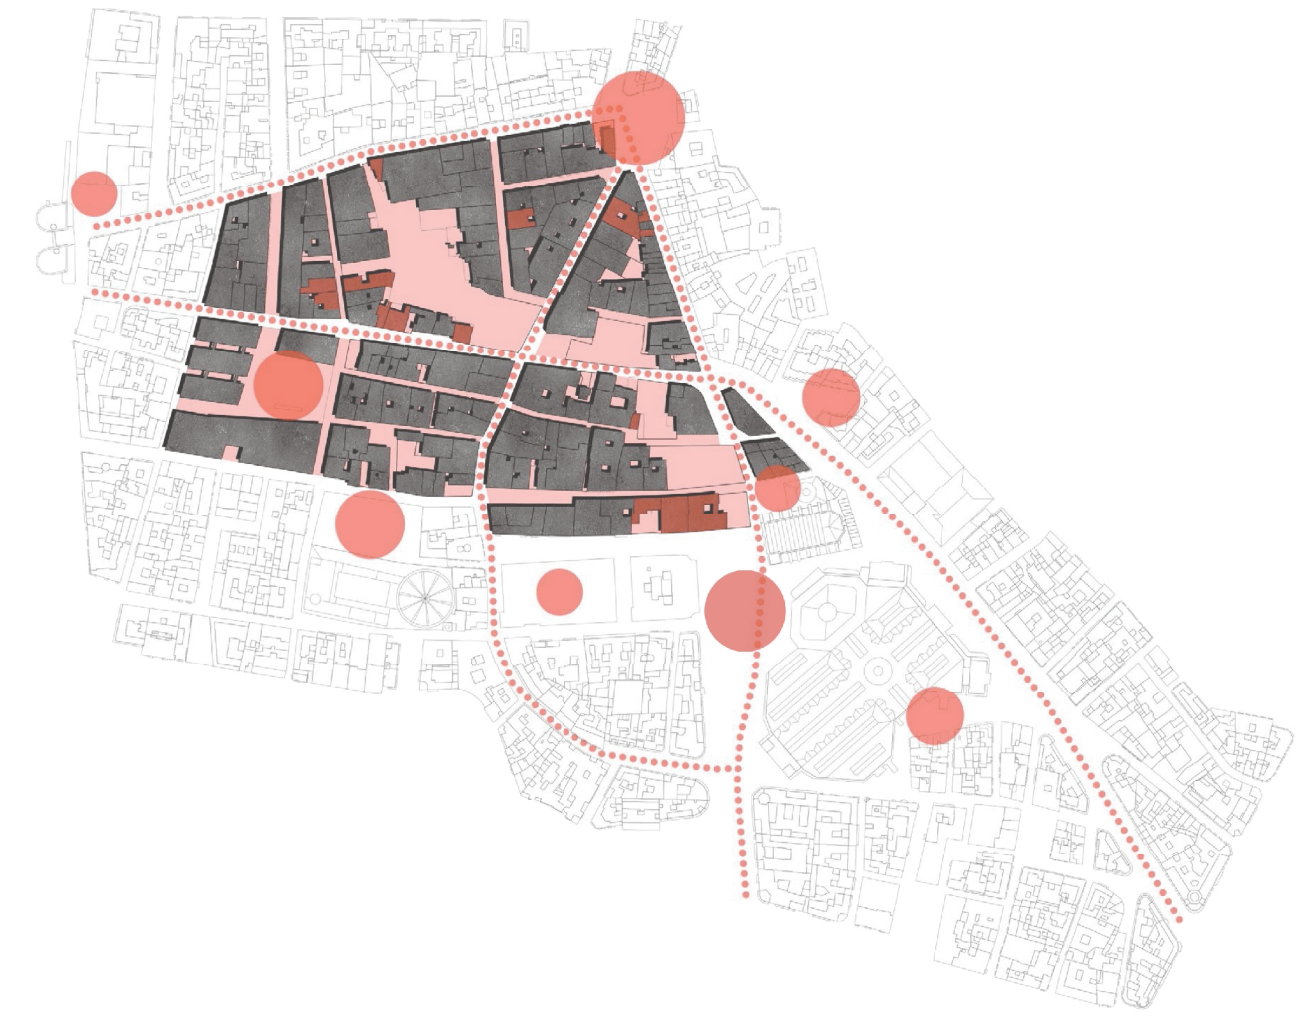

Plano de Valencia\_1808\_El centro histórico como germen

PLANO SITUACIÓN\_E 1/10000

El vacío como punto de partida

SECCIONES GENERALES\_E 1/1000

El vacío que dejan nuestros edificios revela una serie de placitas de diferente carácter que potencian la vida de la cota 0.

- 1\_PLAZA CIUDAD DE BRUJAS
- 2\_PLACITA DE LA COMUNIÓN DE SAN JUAN
- 3\_PLAZA DE EIXARCHS
- 4\_RINCÓN CALLE VARIOLA
- 5\_RINCÓN CALLE CARDA
- 6\_PLAZA LAS MONJAS
- 7\_PLAZA OPEN UPV
- 8\_JARDINES LA PURIDAD