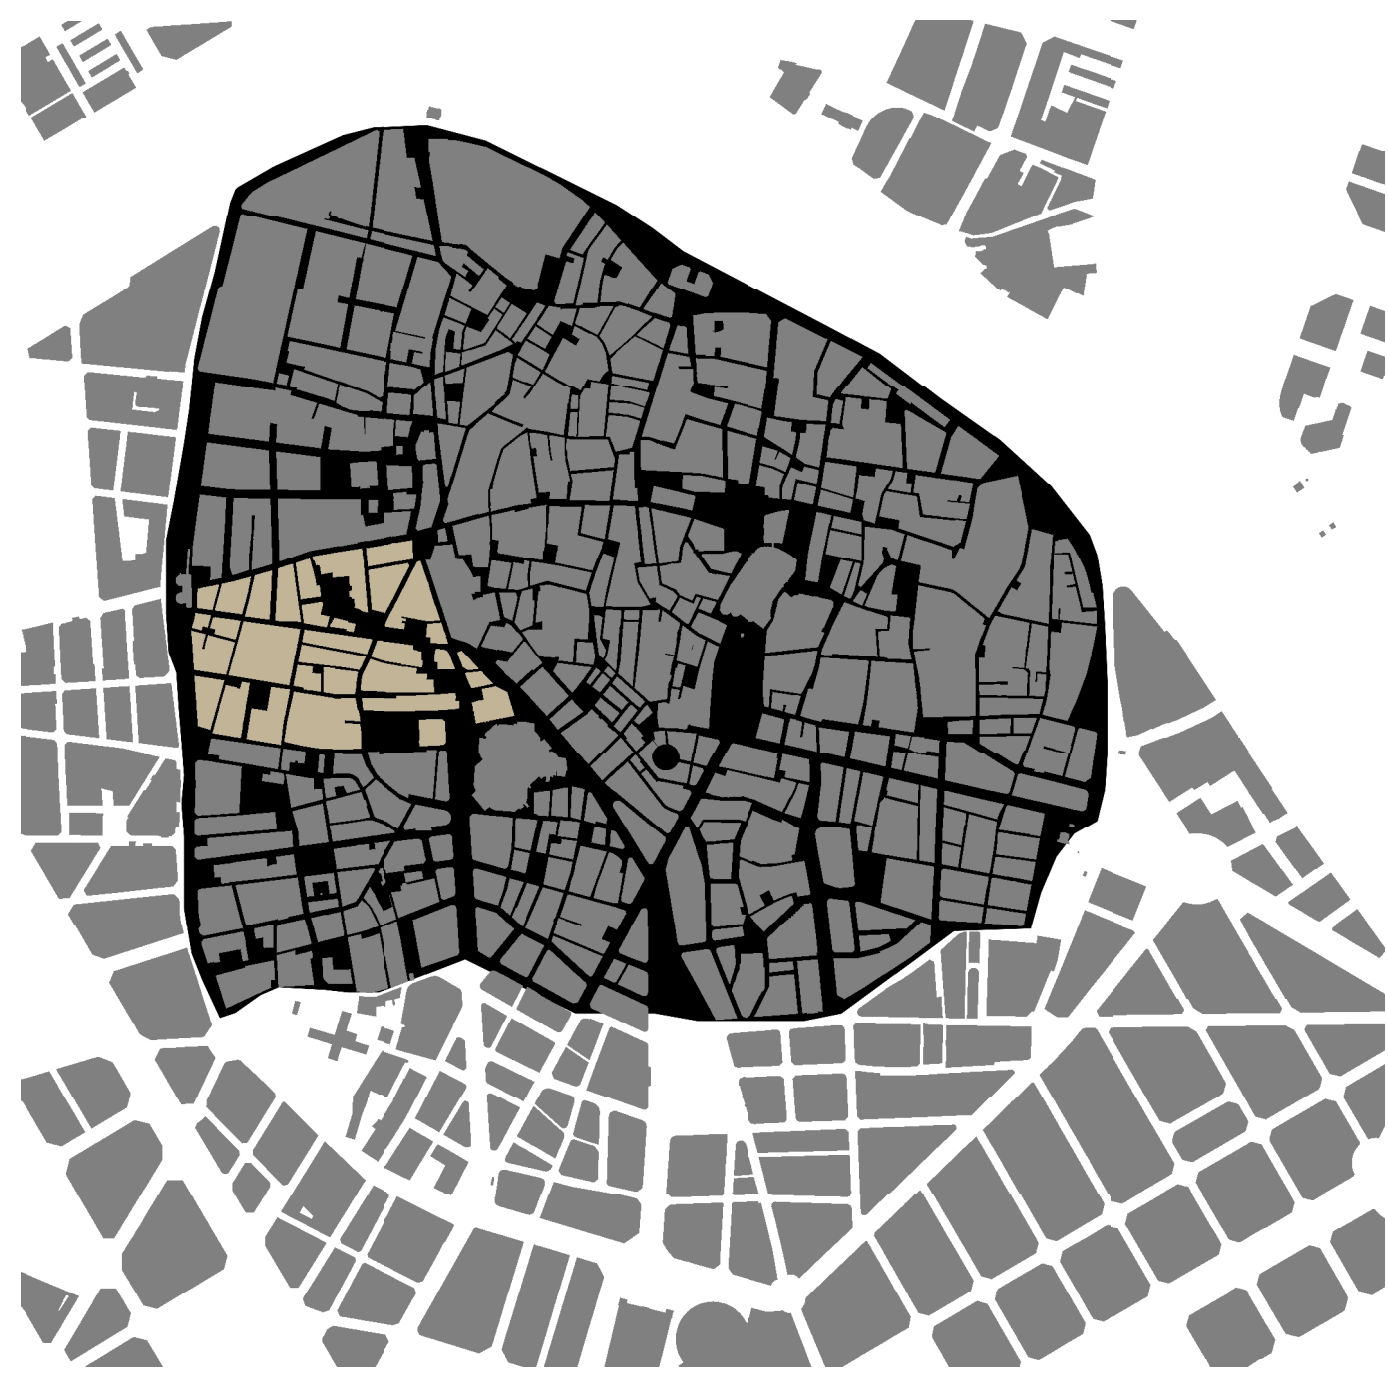

Plano de Valencia\_1808\_El centro histórico como germen

PLANO SITUACIÓN\_E 1/10000

El vacío como punto de partida

SECCIONES GENERALES\_E 1/1000

El vacío que dejan nuestros edificios revela una serie de placitas de diferente carácter que potencian la vida de la cota 0.

- 1\_PLAZA CIUDAD DE BRUJAS
- 2\_PLACITA DE LA COMUNIÓN DE SAN JUAN
- 3\_PLAZA DE EIXARCHS
- 4\_RINCÓN CALLE VARIOLA
- 5\_RINCÓN CALLE CARDA
- 6\_PLAZA LAS MONJAS
- 7\_PLAZA OPEN UPV
- 8\_JARDINES LA PURIDAD