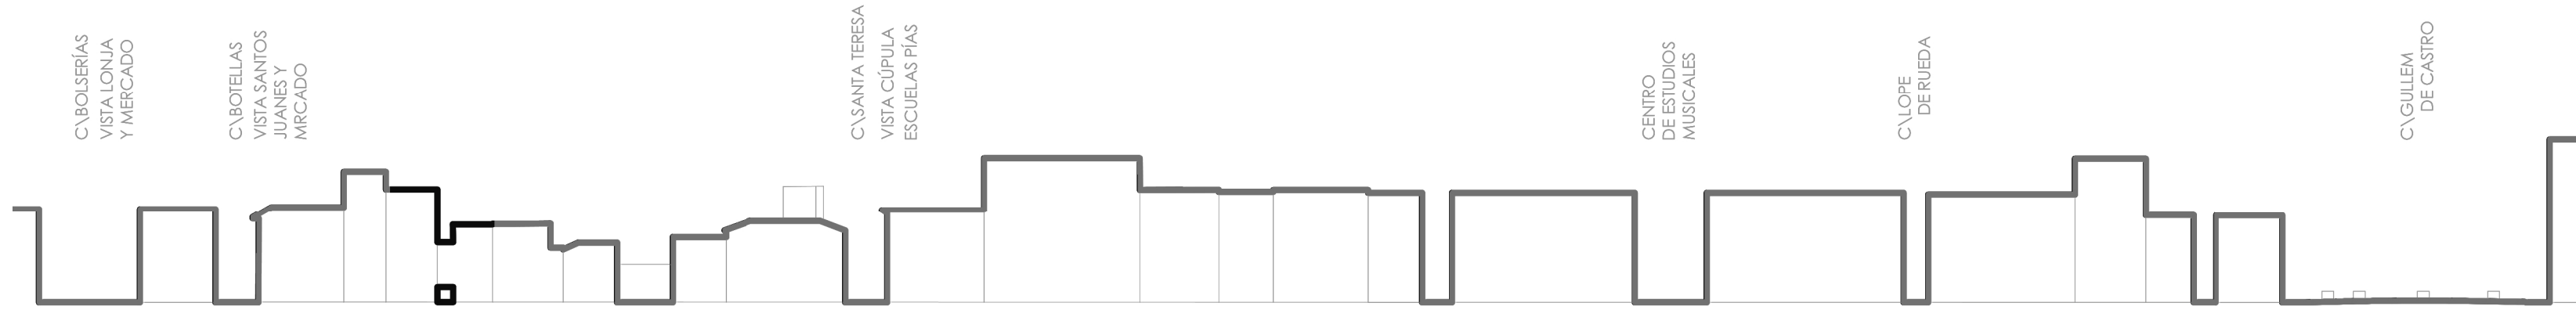

Plano de Valencia\_1808\_El centro histórico como germen

PLANO SITUACIÓN\_E 1/10000

El vacío como punto de partida

SECCIONES GENERALES\_E 1/1000

El vacío que dejan nuestros edificios revela una serie de placitas de diferente carácter que potencian la vida de la cota 0.

- 1\_PLAZA CIUDAD DE BRUJAS
- 2\_PLACITA DE LA COMUNIÓN DE SAN JUAN
- 3\_PLAZA DE EIXARCHS
- 4\_RINCÓN CALLE VARIOLA
- 5\_RINCÓN CALLE CARDA
- 6\_PLAZA LAS MONJAS
- 7\_PLAZA OPEN UPV
- 8\_JARDINES LA PURIDAD