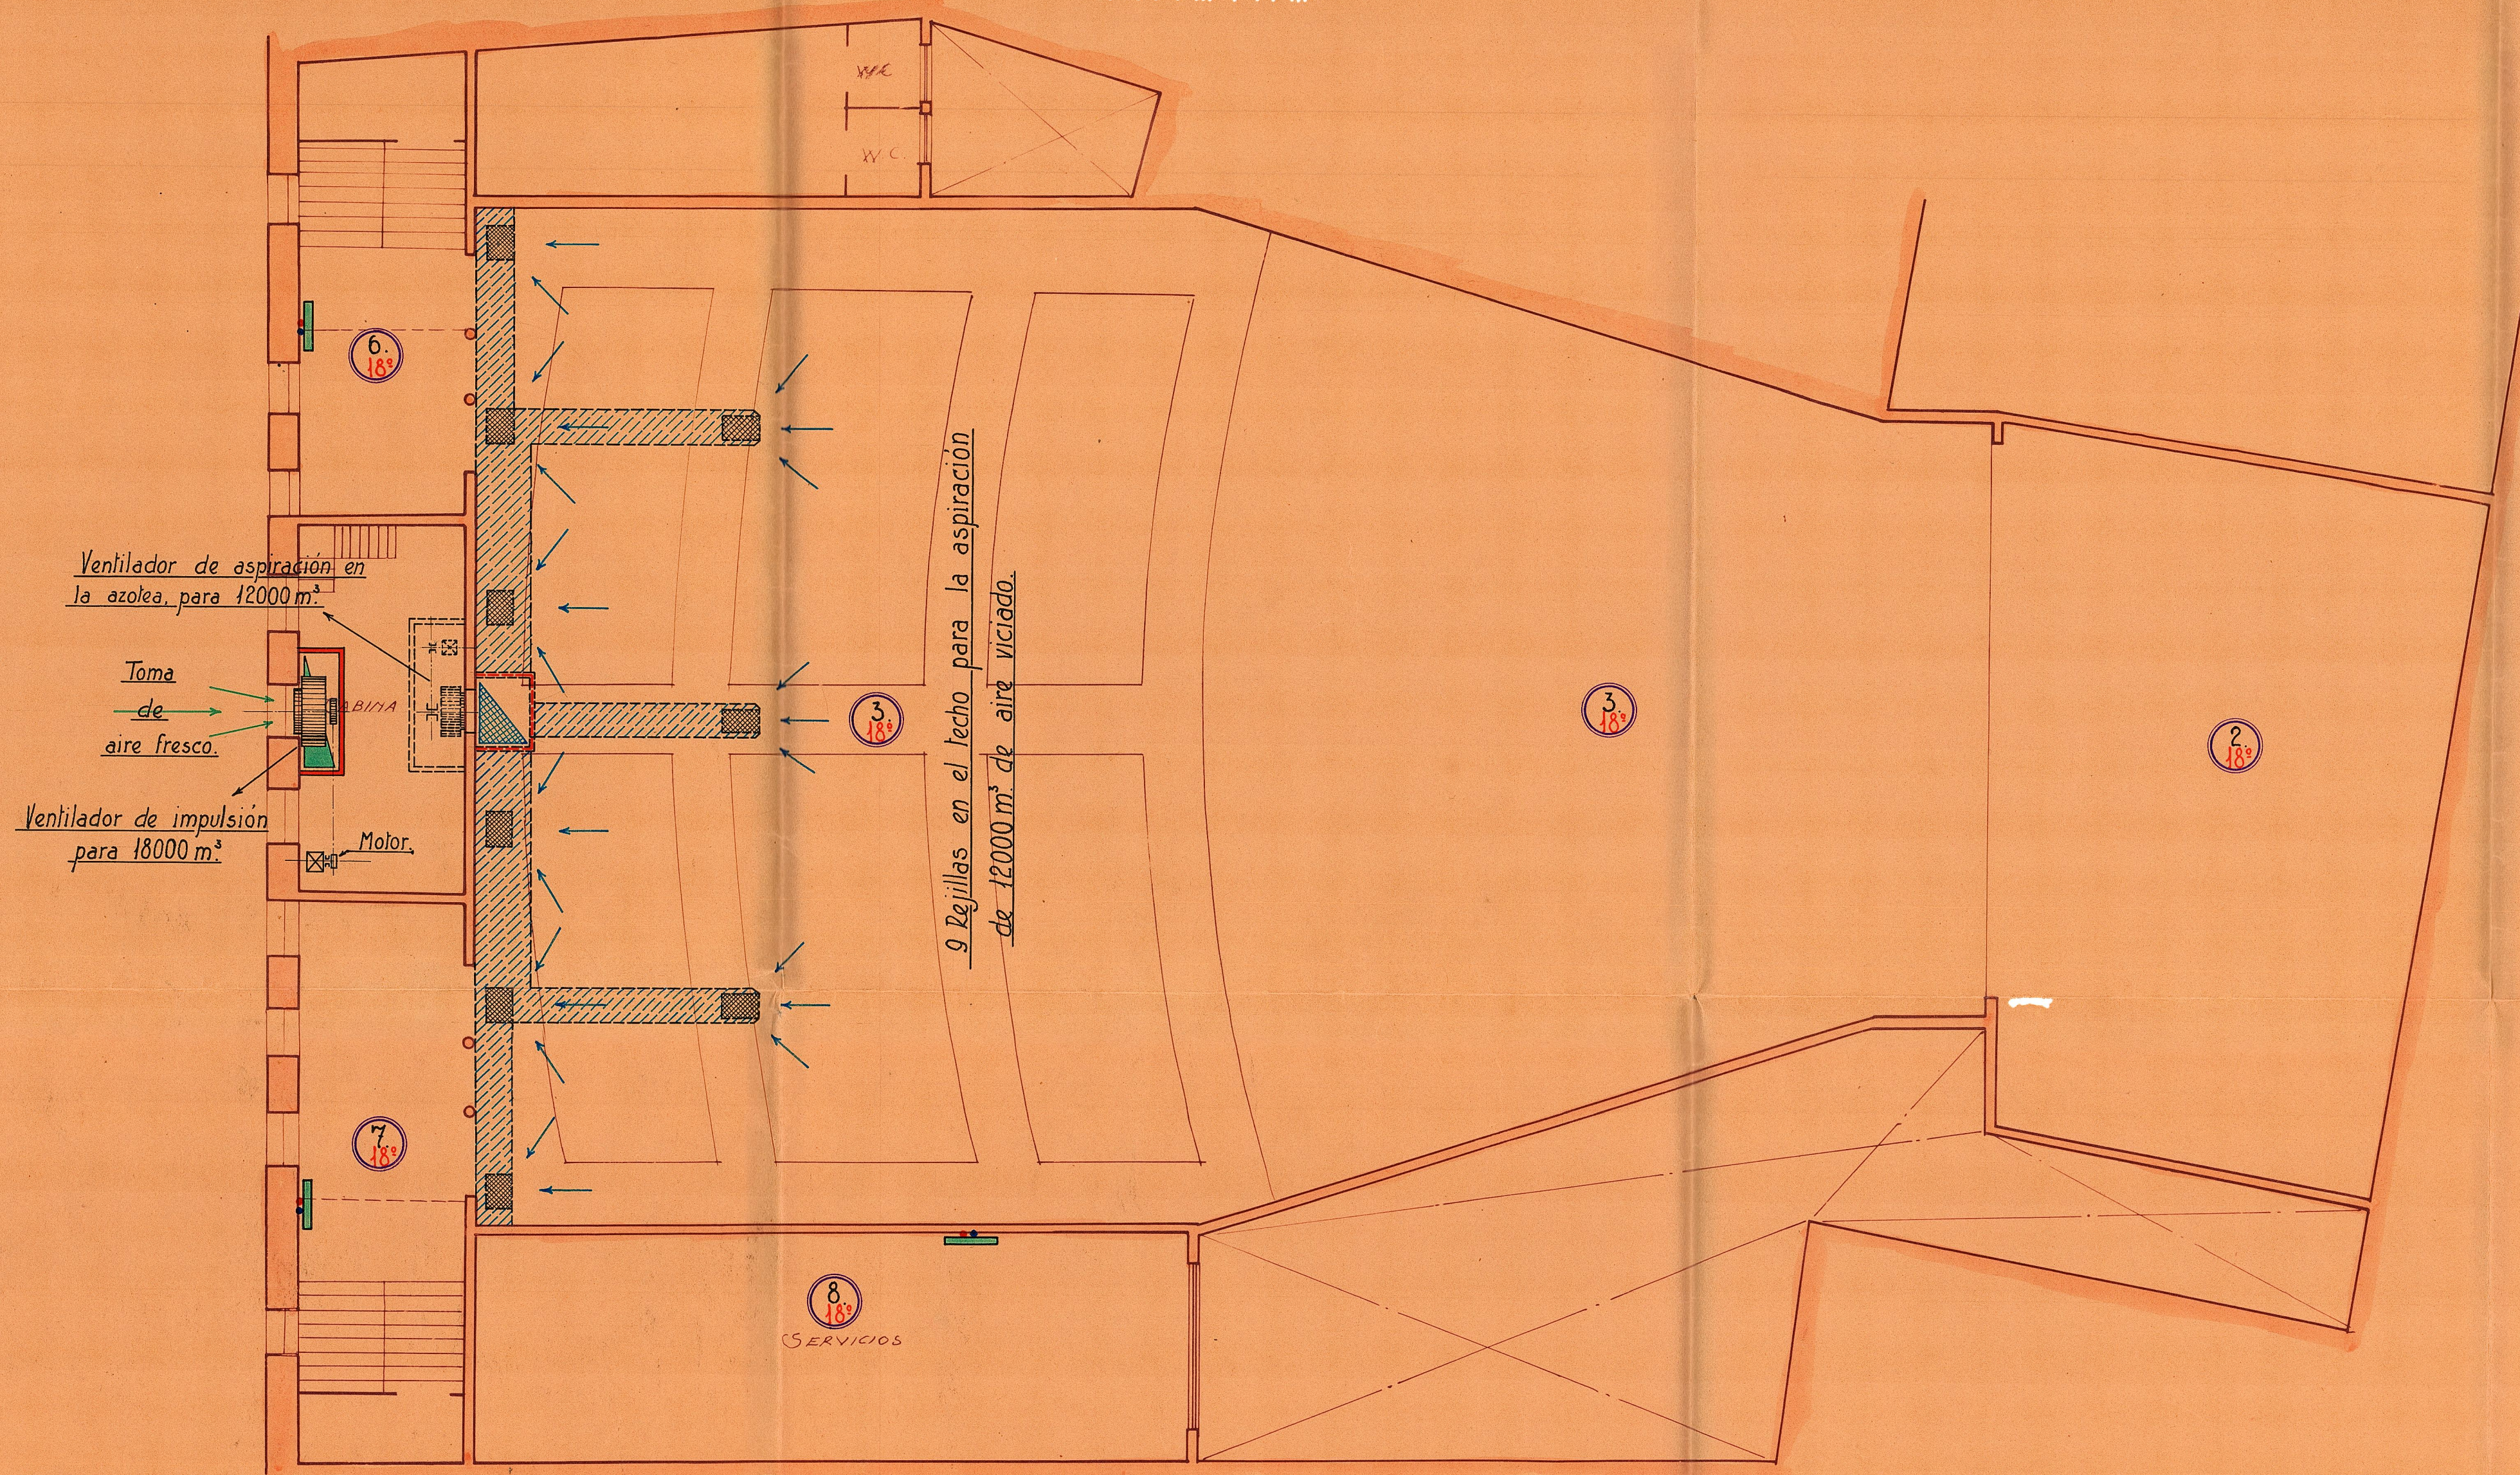

CINE "CAPITOL" en VALENCIA.

ESCALA 1:100.

NOVIEMBRE 1930.

~ SECCIÓN. ~

JACOBO SCHNEIDER
INGENIERO
MADRID

TEATRO-CINE "CAPITOL"
 ESCALA: 1:100 (PROP. D. EMILIO PECHAVAT) NOVIEMBRE 1930.
VALENCIA.

JACOBO SCHNEIDER
 INGENIERO
 MADRID

PLANTA PRINCIPAL

TEATRO-CINE "CAPITAL"
 ESCALA: 1:100 (PROP. D. EMILIO PECHVARI) NOVIEMBRE 1930.
VALENCIA.

PLATTAS y VESTIBULOS DEL PISO PRINCIPAL