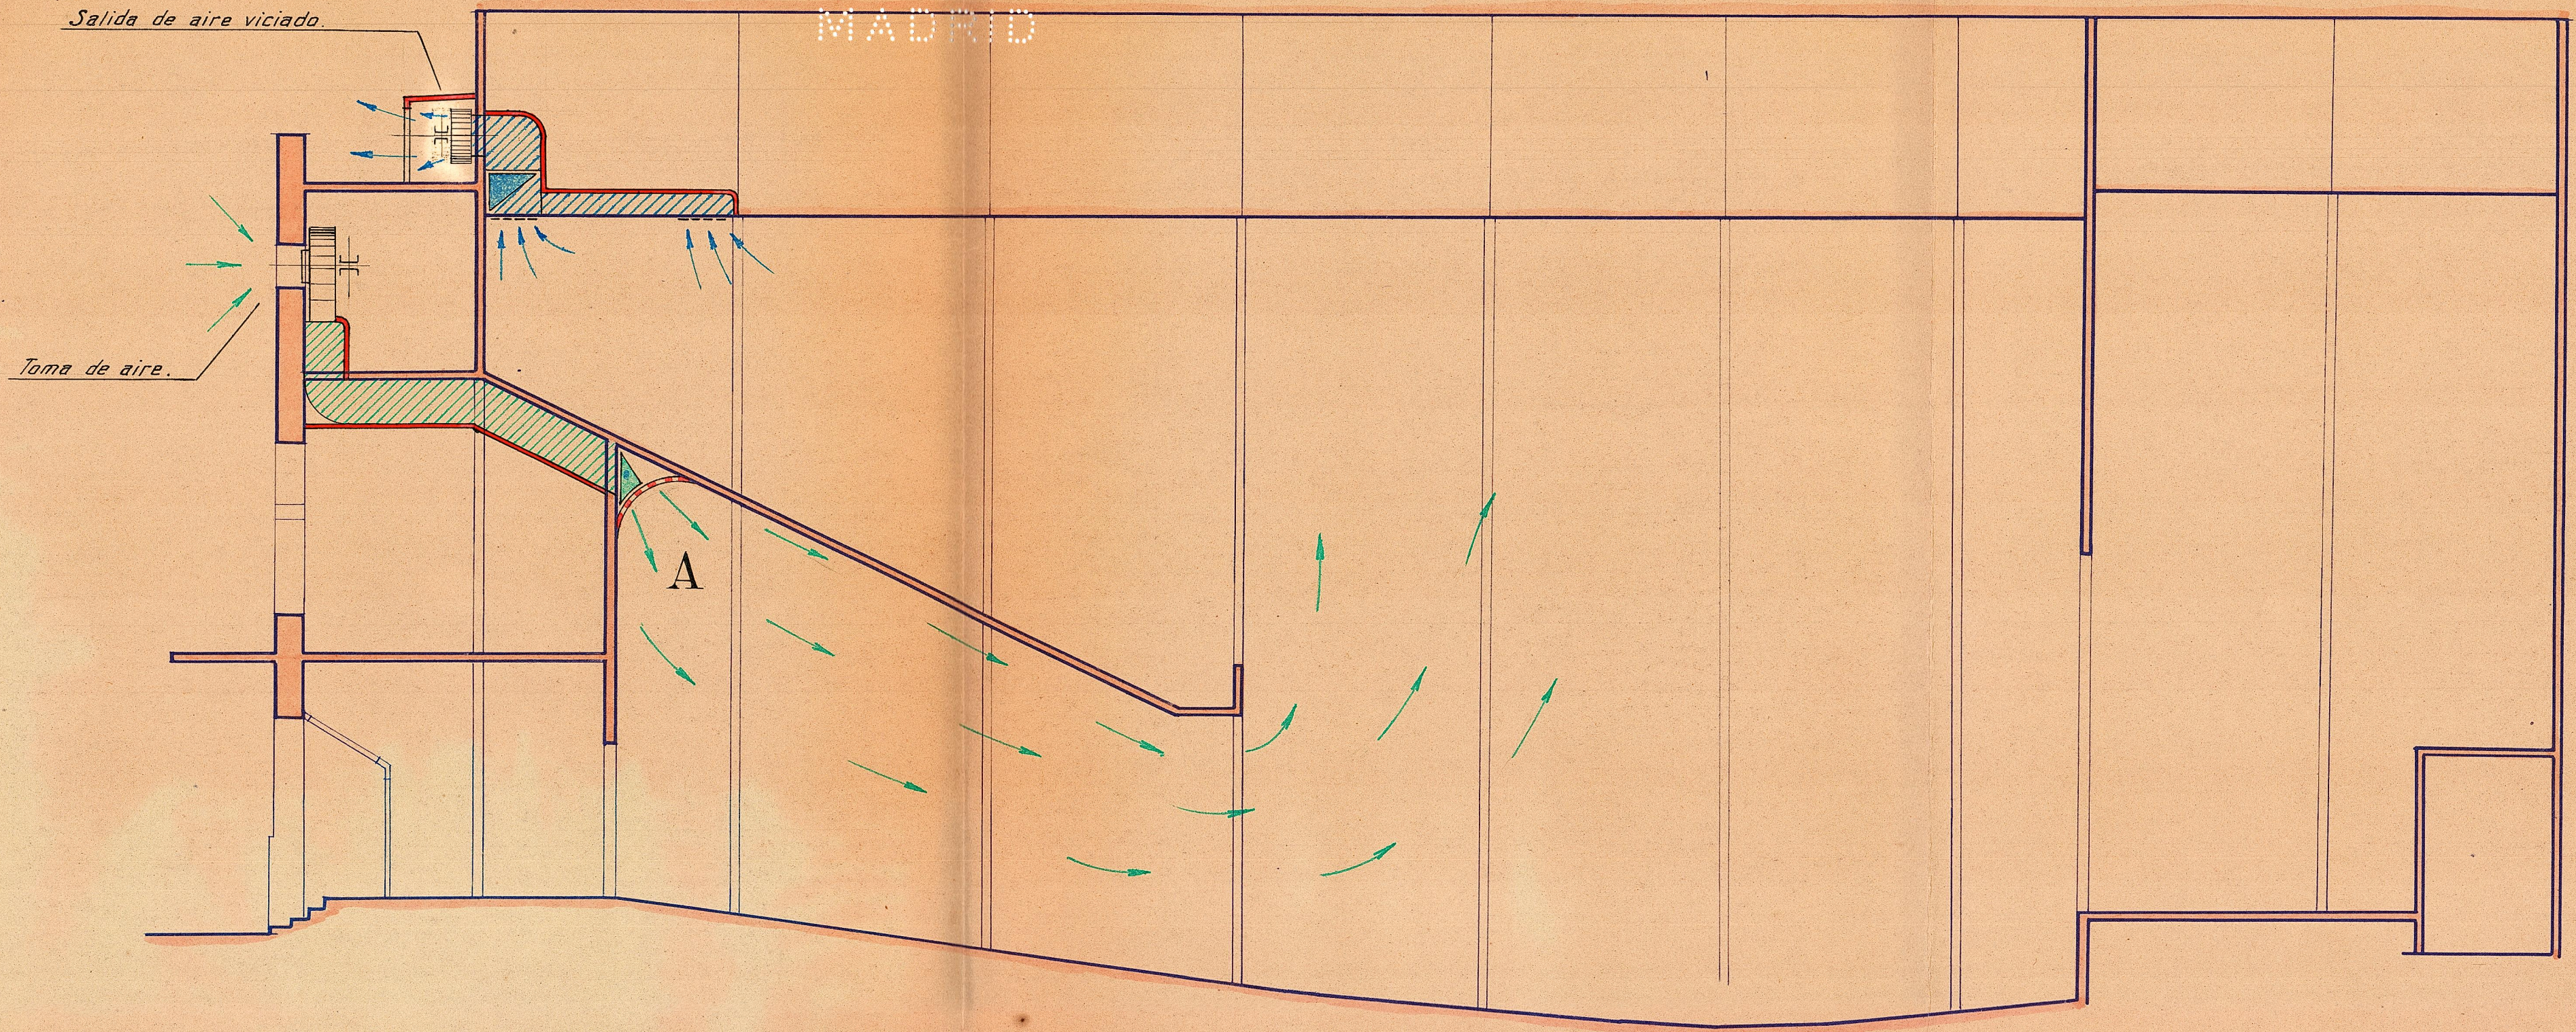

CINE "CAPITOL" en VALENCIA.

ESCALA 1:100.

NOVIEMBRE 1930.

~ SECCIÓN. ~

JACOBO SCHNEIDER
INGENIERO
MADRID

TEATRO-CINE "CAPITOL"
 ESCALA: 1:100 (PROP. D. EMILIO PECHAVAT) NOVIEMBRE 1930.
VALENCIA.

JACOBO SCHNEIDER
 INGENIERO
 MADRID

PLANTA PRINCIPAL

TEATRO-CINE "CAPITAL"
 ESCALA: 1:100 (PROP. D. EMILIO PECHVARI) NOVIEMBRE 1930.
VALENCIA.

PLATTAS y VESTIBULOS DEL PISO PRINCIPAL