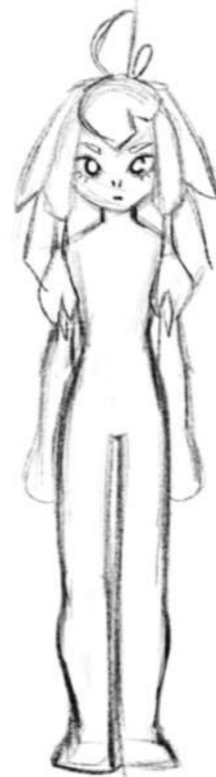

MANDRAGORA

Anexo - Raquel Mancebo

1. Personajes

Line up

Circe

Naba

Emile

Nasir

Artes finales

Artes finales

Artes finales

2. Props

Avioneta de Emile

Colgante de Circe

Bastón de Nasir

Regadera de Naba

3. Entornos

Bosque

Casa de Circe y Emile

4. Proceso

5. Concept art

Similar al
fuego pero
desprende hojas

Alto
Alargado
Frio

SUB POD ATLANTIS
ARMAMENTS:
5 MISSILES
2 HARPOONS