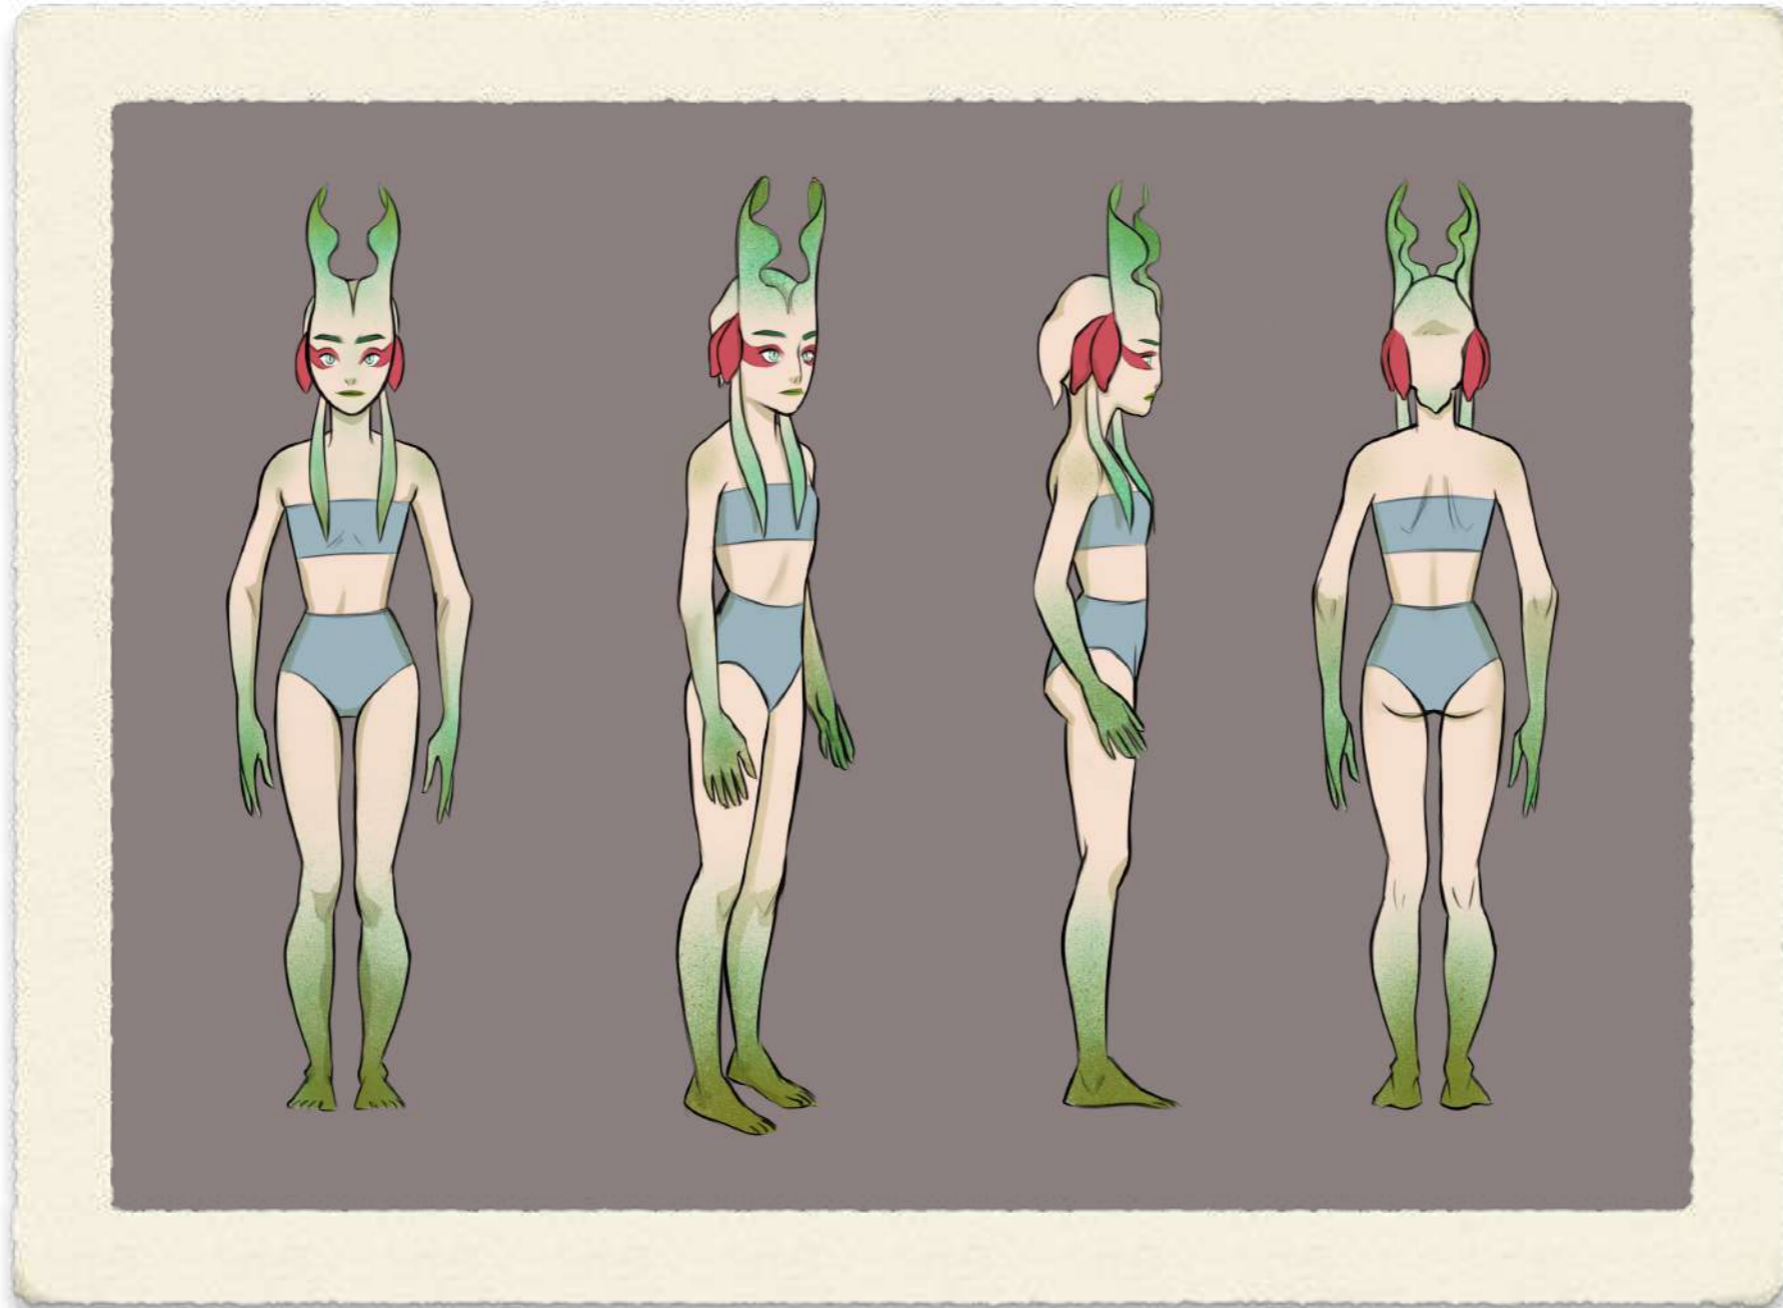

MANDRAGORA

Anexo - Raquel Mancebo

1. Personajes

Line up

Circe

Naba

Emile

Nasir

Artes finales

Artes finales

Artes finales

2. Props

Avioneta de Emile

Colgante de Circe

Bastón de Nasir

Regadera de Naba

3. Entornos

Bosque

Casa de Circe y Emile

4. Proceso

5. Concept art

Similar al
fuego pero
desprende hojas

Alto
Alargado
Frio

SUB POD ATLANTIS
ARMAMENTS:
5 MISSILES
2 HARPOONS