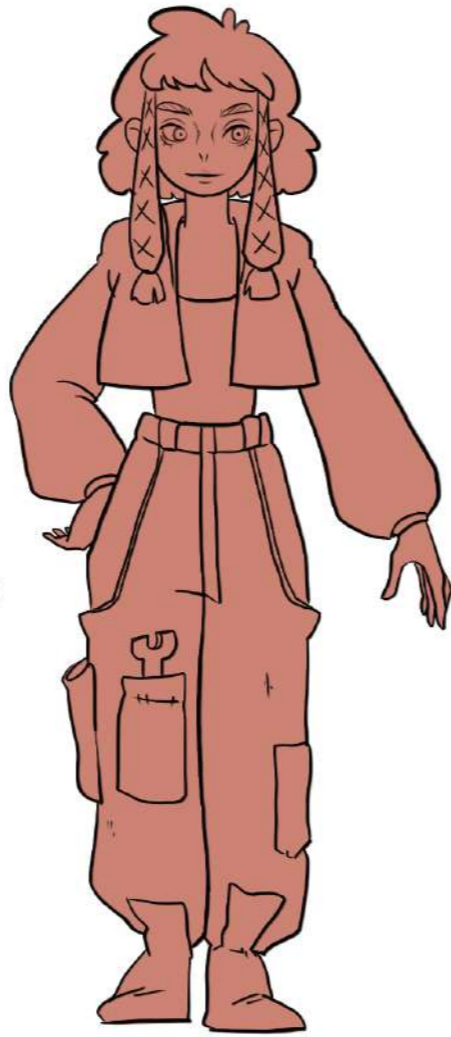

MANDRAGORA

Anexo - Raquel Mancebo

1. Personajes

Line up

Circe

Naba

Emile

Nasir

Artes finales

Artes finales

Artes finales

2. Props

Avioneta de Emile

Colgante de Circe

Bastón de Nasir

Regadera de Naba

3. Entornos

Bosque

Casa de Circe y Emile

4. Proceso

5. Concept art

Similar al
fuego pero
desprende hojas

Alto
Alargado
Frio

SUB POD ATLANTIS
ARMAMENTS:
5 MISSILES
2 HARPOONS