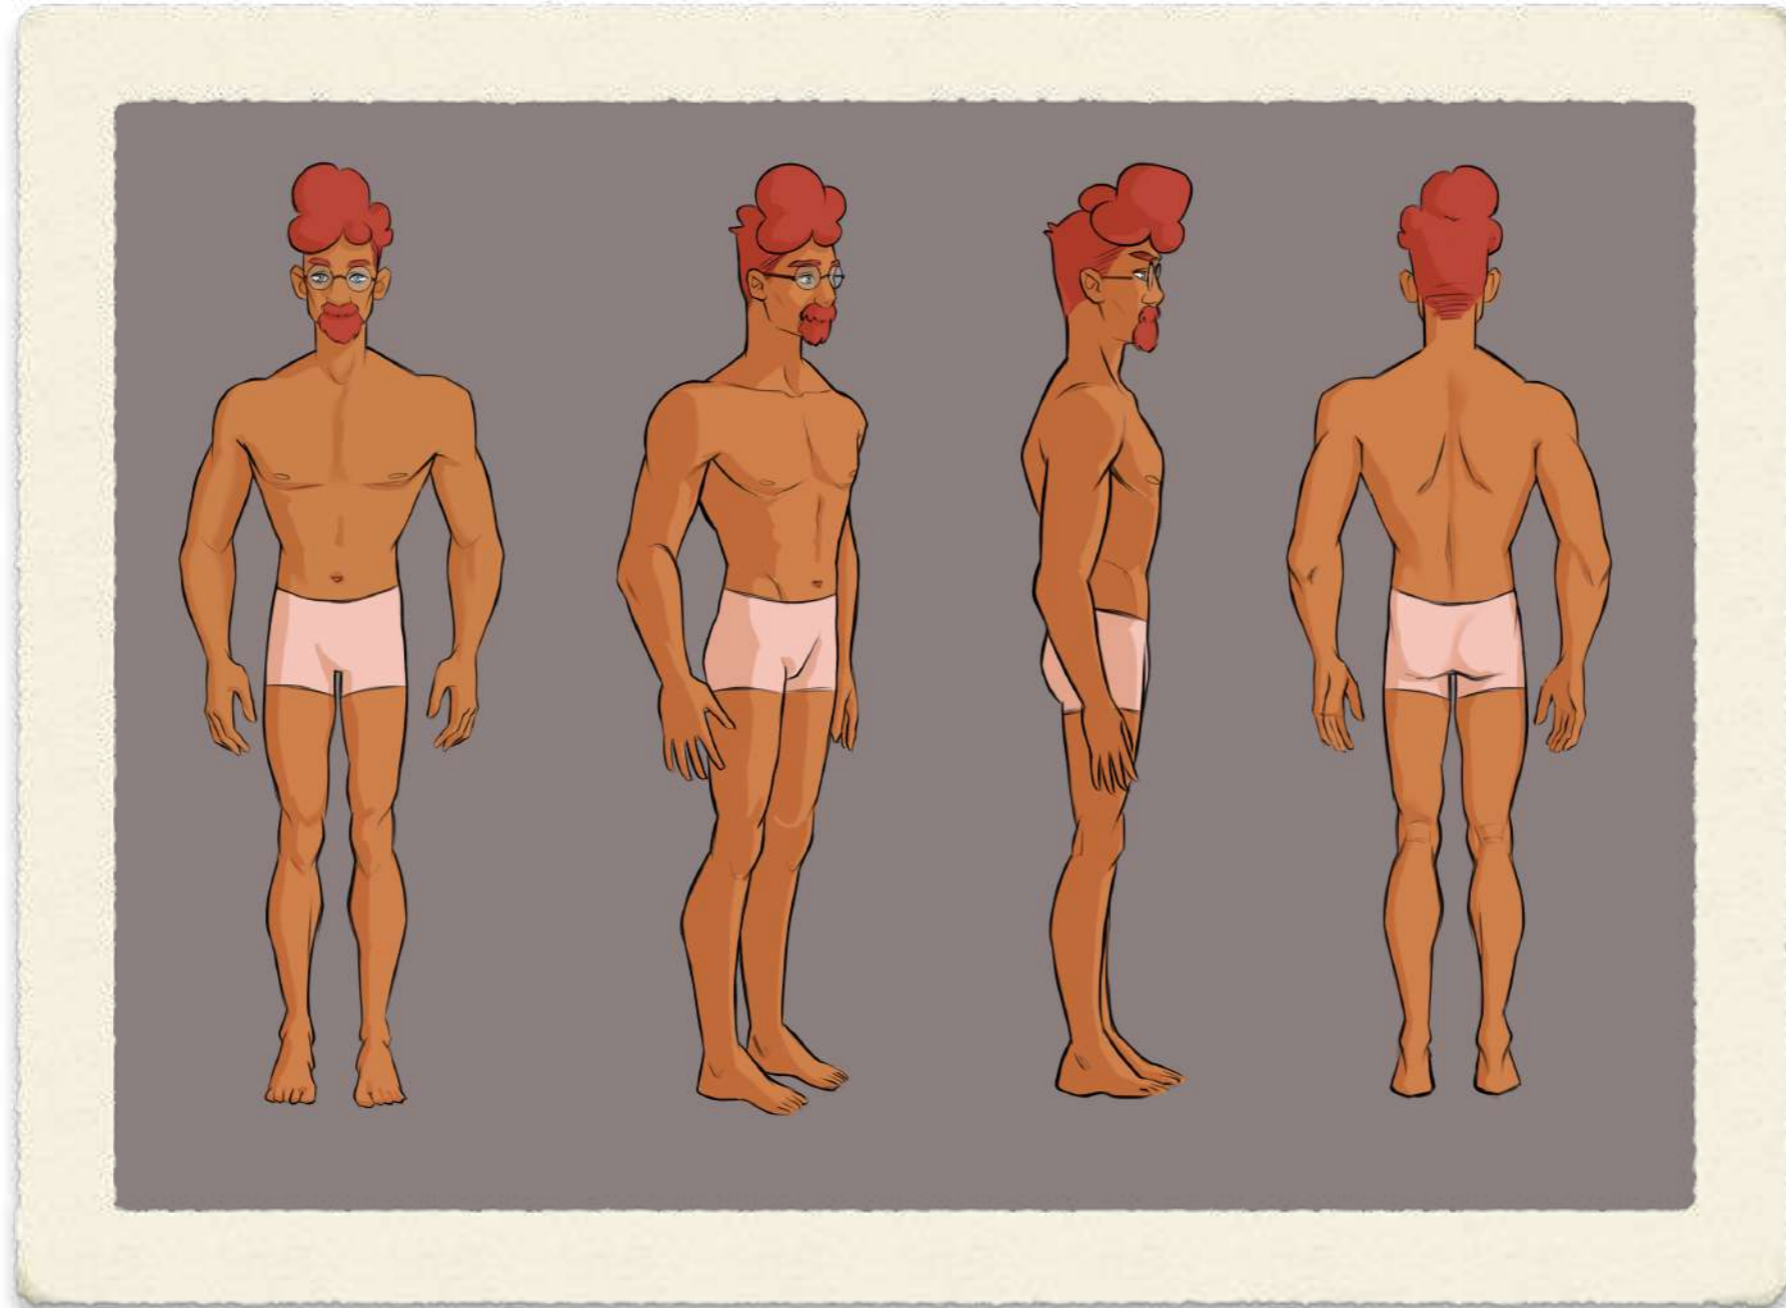

MANDRAGORA

Anexo - Raquel Mancebo

1. Personajes

Line up

Circe

Naba

Emile

Nasir

Artes finales

Artes finales

Artes finales

2. Props

Avioneta de Emile

Colgante de Circe

Bastón de Nasir

Regadera de Naba