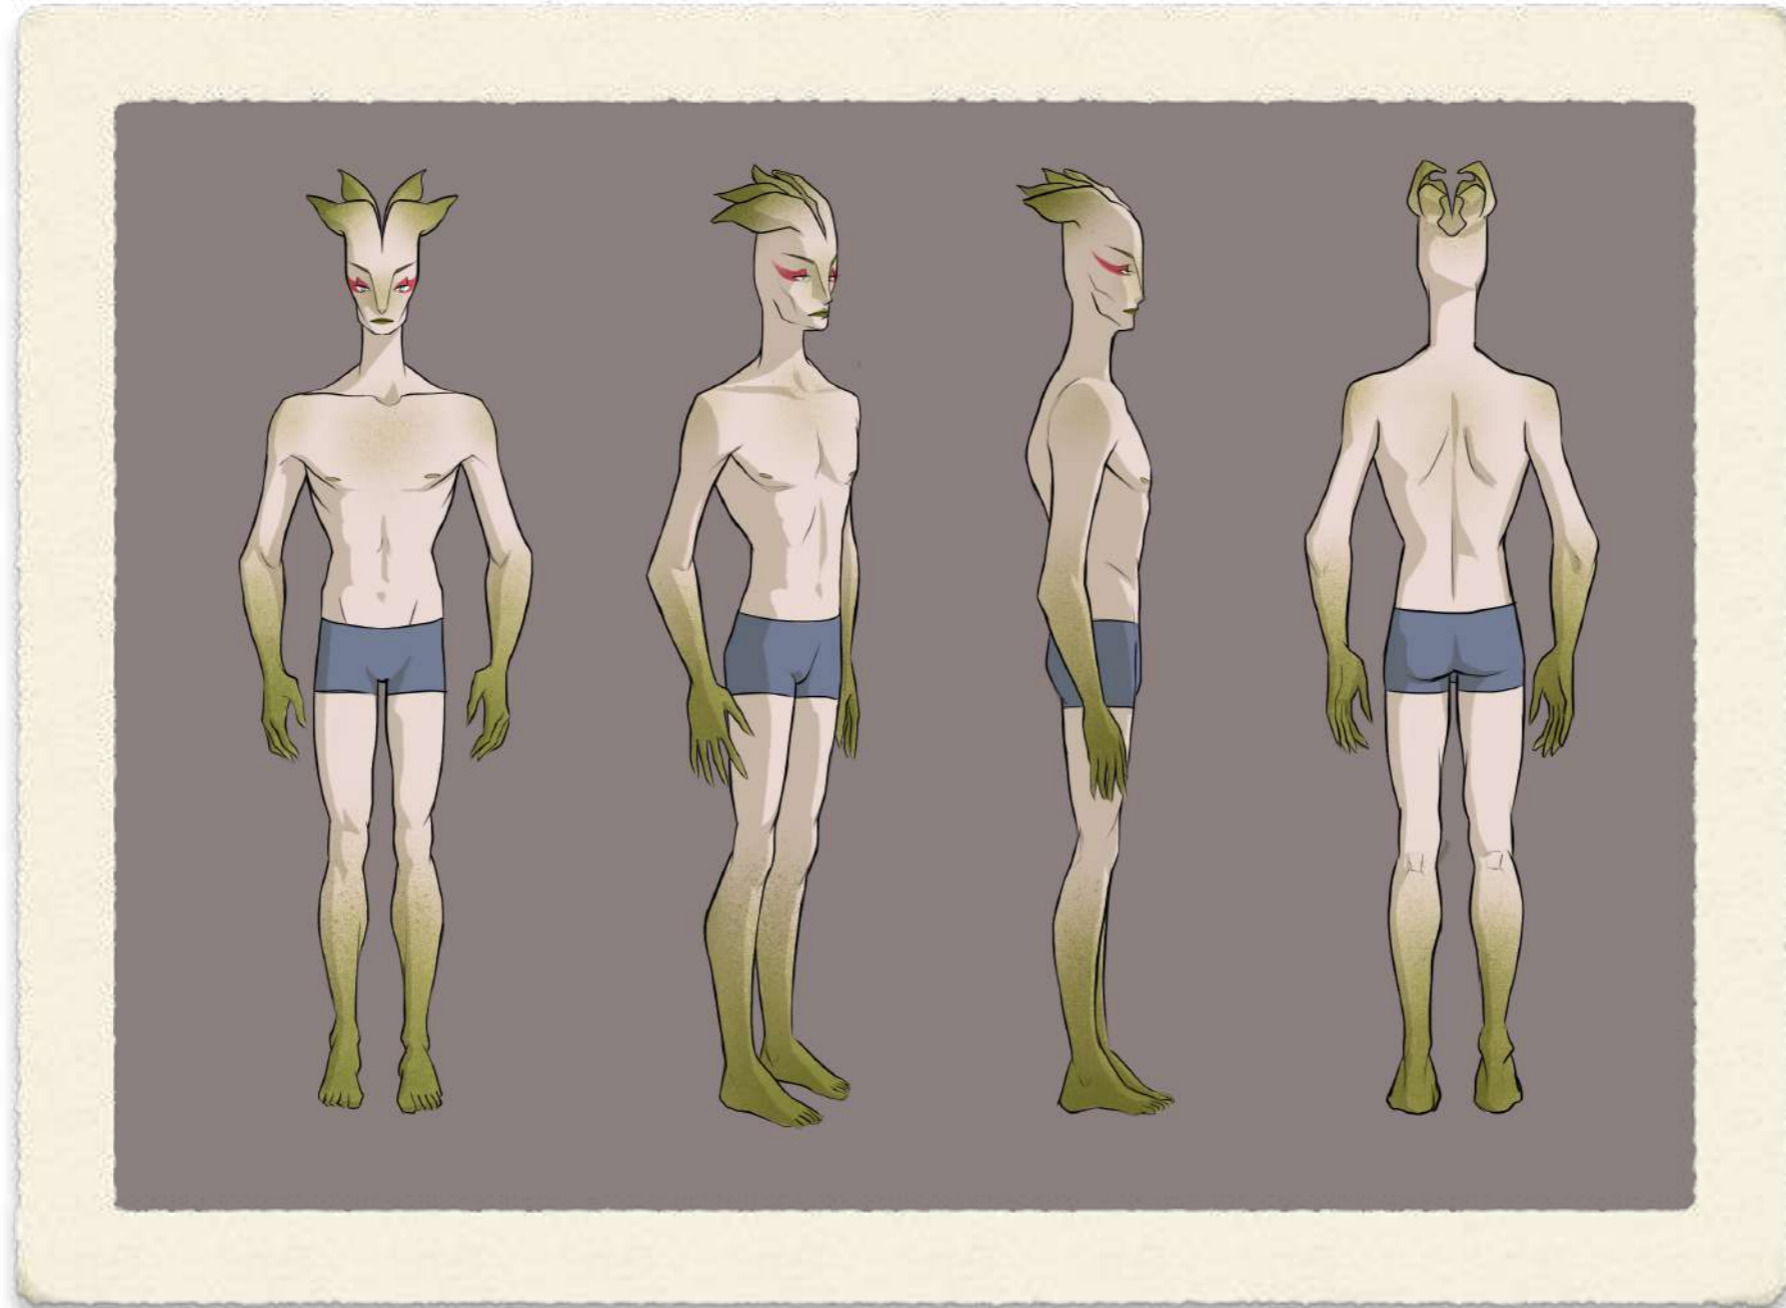

MANDRAGORA

Anexo - Raquel Mancebo

1. Personajes

Line up

Circe

Naba

Emile

Nasir

Artes finales

Artes finales

Artes finales

2. Props

Avioneta de Emile

Colgante de Circe

Bastón de Nasir

Regadera de Naba

3. Entornos

Bosque

Casa de Circe y Emile

4. Proceso

5. Concept art

Similar al
fuego pero
desprende hojas

Alto
Alargado
Frio

SUB POD ATLANTIS
ARMAMENTS:
5 MISSILES
2 HARPOONS