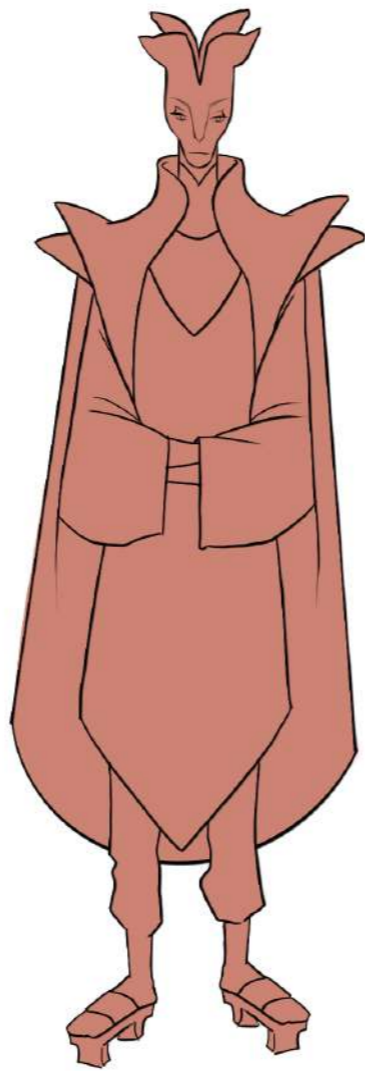

MANDRAGORA

Anexo - Raquel Mancebo

1. Personajes

Line up

Circe

Naba

Emile

Nasir

Artes finales

Artes finales

Artes finales

2. Props

Avioneta de Emile

Colgante de Circe

Bastón de Nasir

Regadera de Naba

3. Entornos

Bosque

Casa de Circe y Emile

4. Proceso

5. Concept art

Similar al
fuego pero
desprende hojas

Alto
Alargado
Frio

SUB POD ATLANTIS
ARMAMENTS:
5 MISSILES
2 HARPOONS