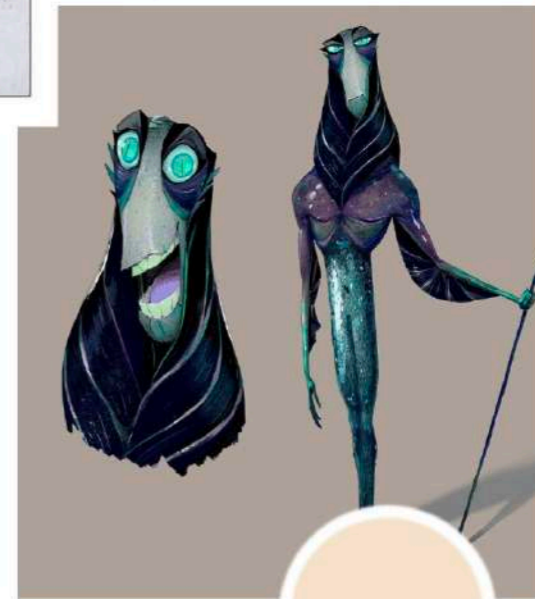

MANDRAGORA

Anexo - Raquel Mancebo

1. Personajes

Line up

Circe

Naba

Emile

Nasir

Artes finales

Artes finales

Artes finales

2. Props

Avioneta de Emile

Colgante de Circe

Bastón de Nasir

Regadera de Naba

3. Entornos

Bosque

Casa de Circe y Emile

4. Proceso

5. Concept art

Similar al
fuego pero
desprende hojas

Alto
Alargado
Frio

SUB POD ATLANTIS
ARMAMENTS:
5 MISSILES
2 HARPOONS