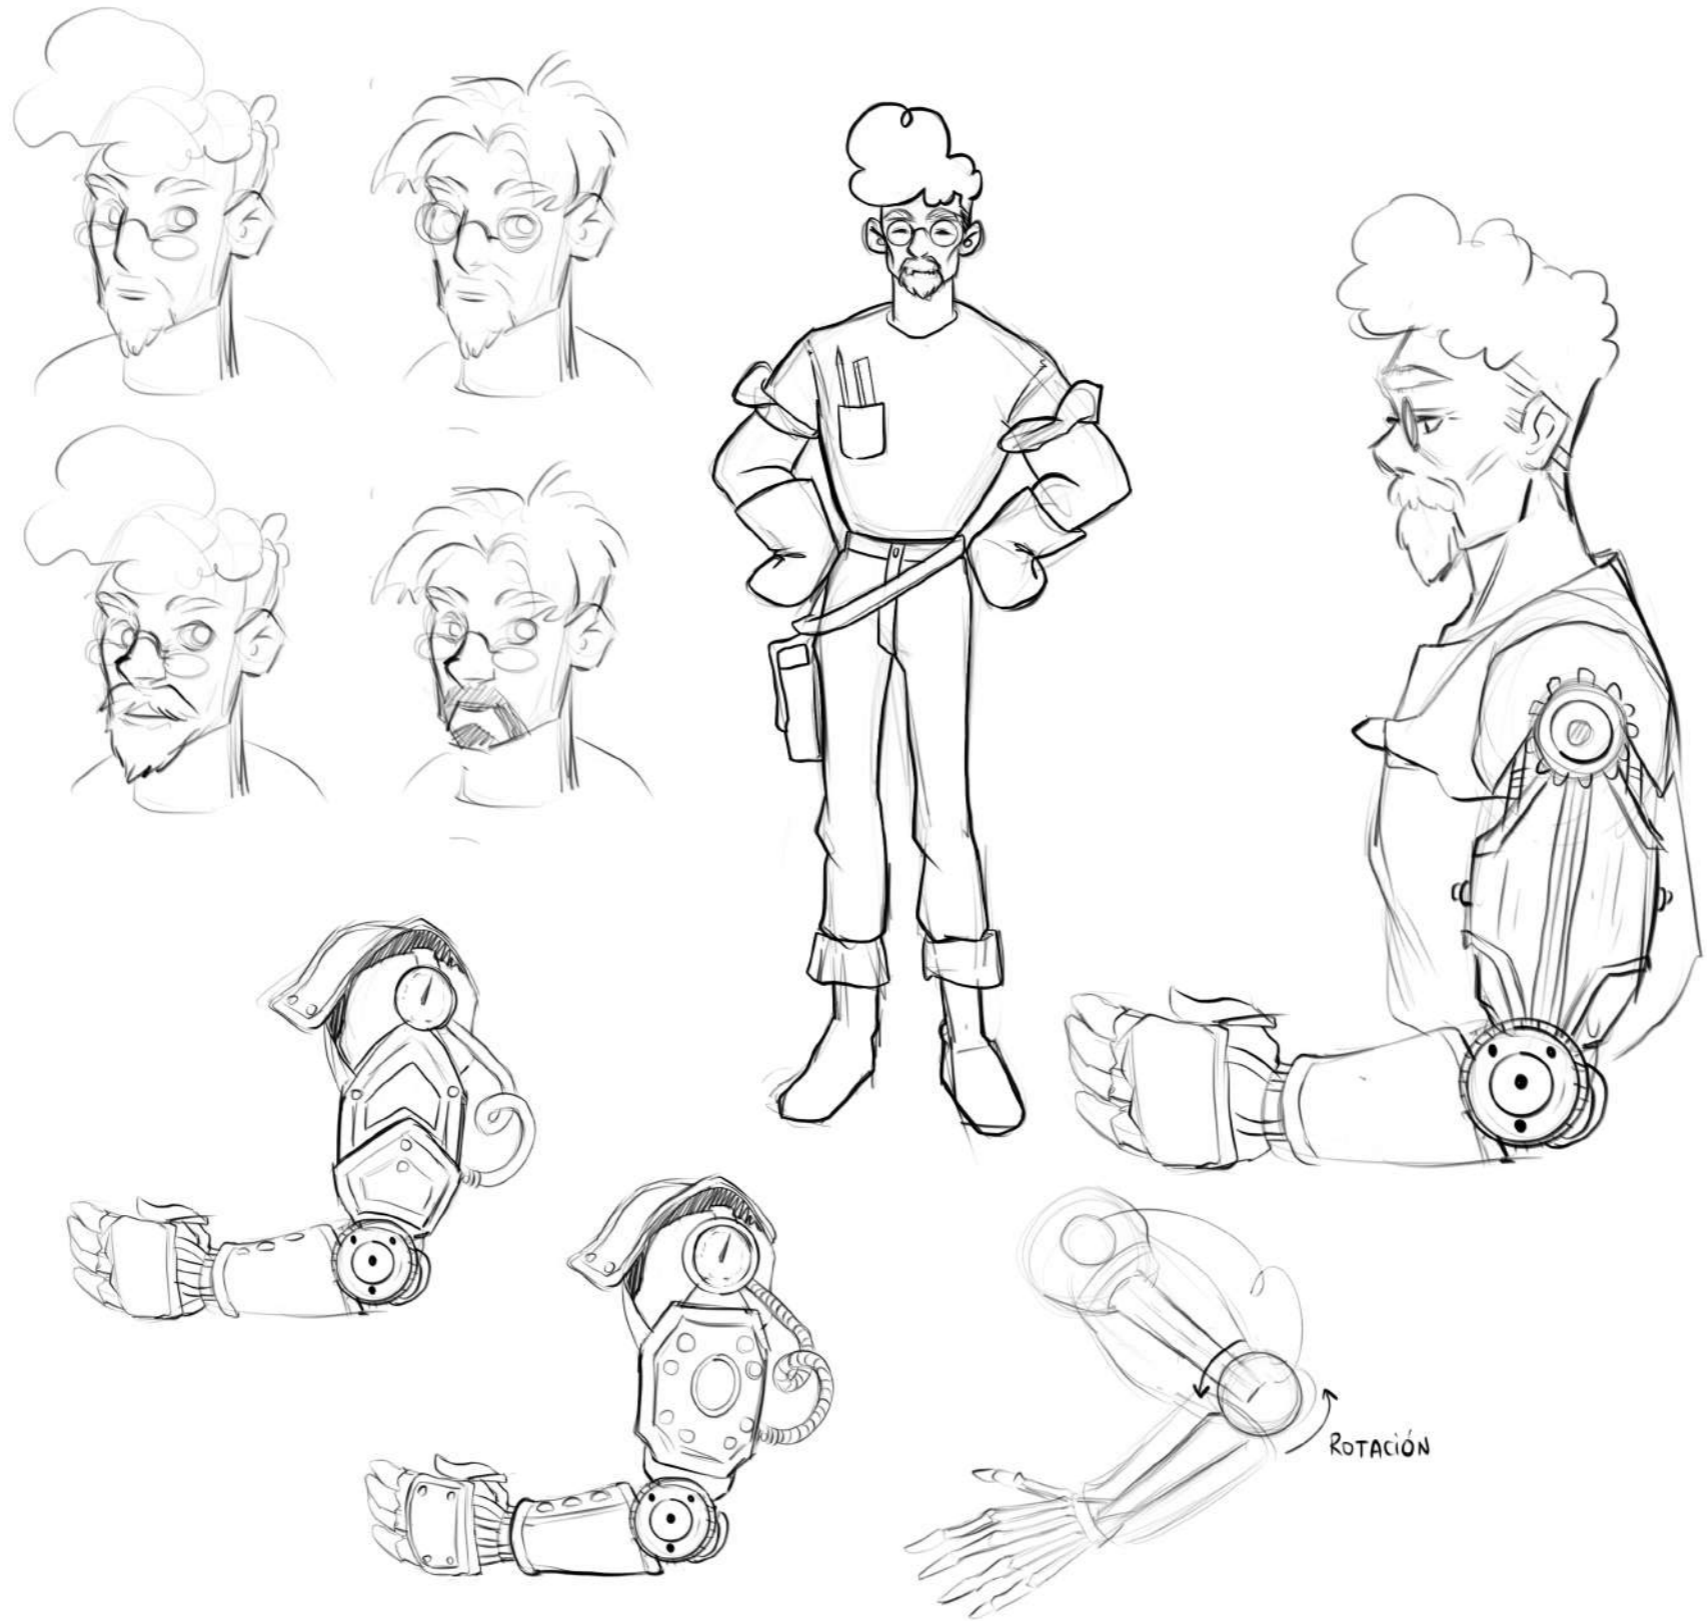

MANDRAGORA

Anexo - Raquel Mancebo

1. Personajes

Line up

Circe

Naba

Emile

Nasir

Artes finales

Artes finales

Artes finales

2. Props

Avioneta de Emile

Colgante de Circe

Bastón de Nasir

Regadera de Naba

3. Entornos

Bosque

Casa de Circe y Emile

4. Proceso

5. Concept art

Similar al
fuego pero
desprende hojas

Alto
Alargado
Frio

SUB POD ATLANTIS
ARMAMENTS:
5 MISSILES
2 HARPOONS