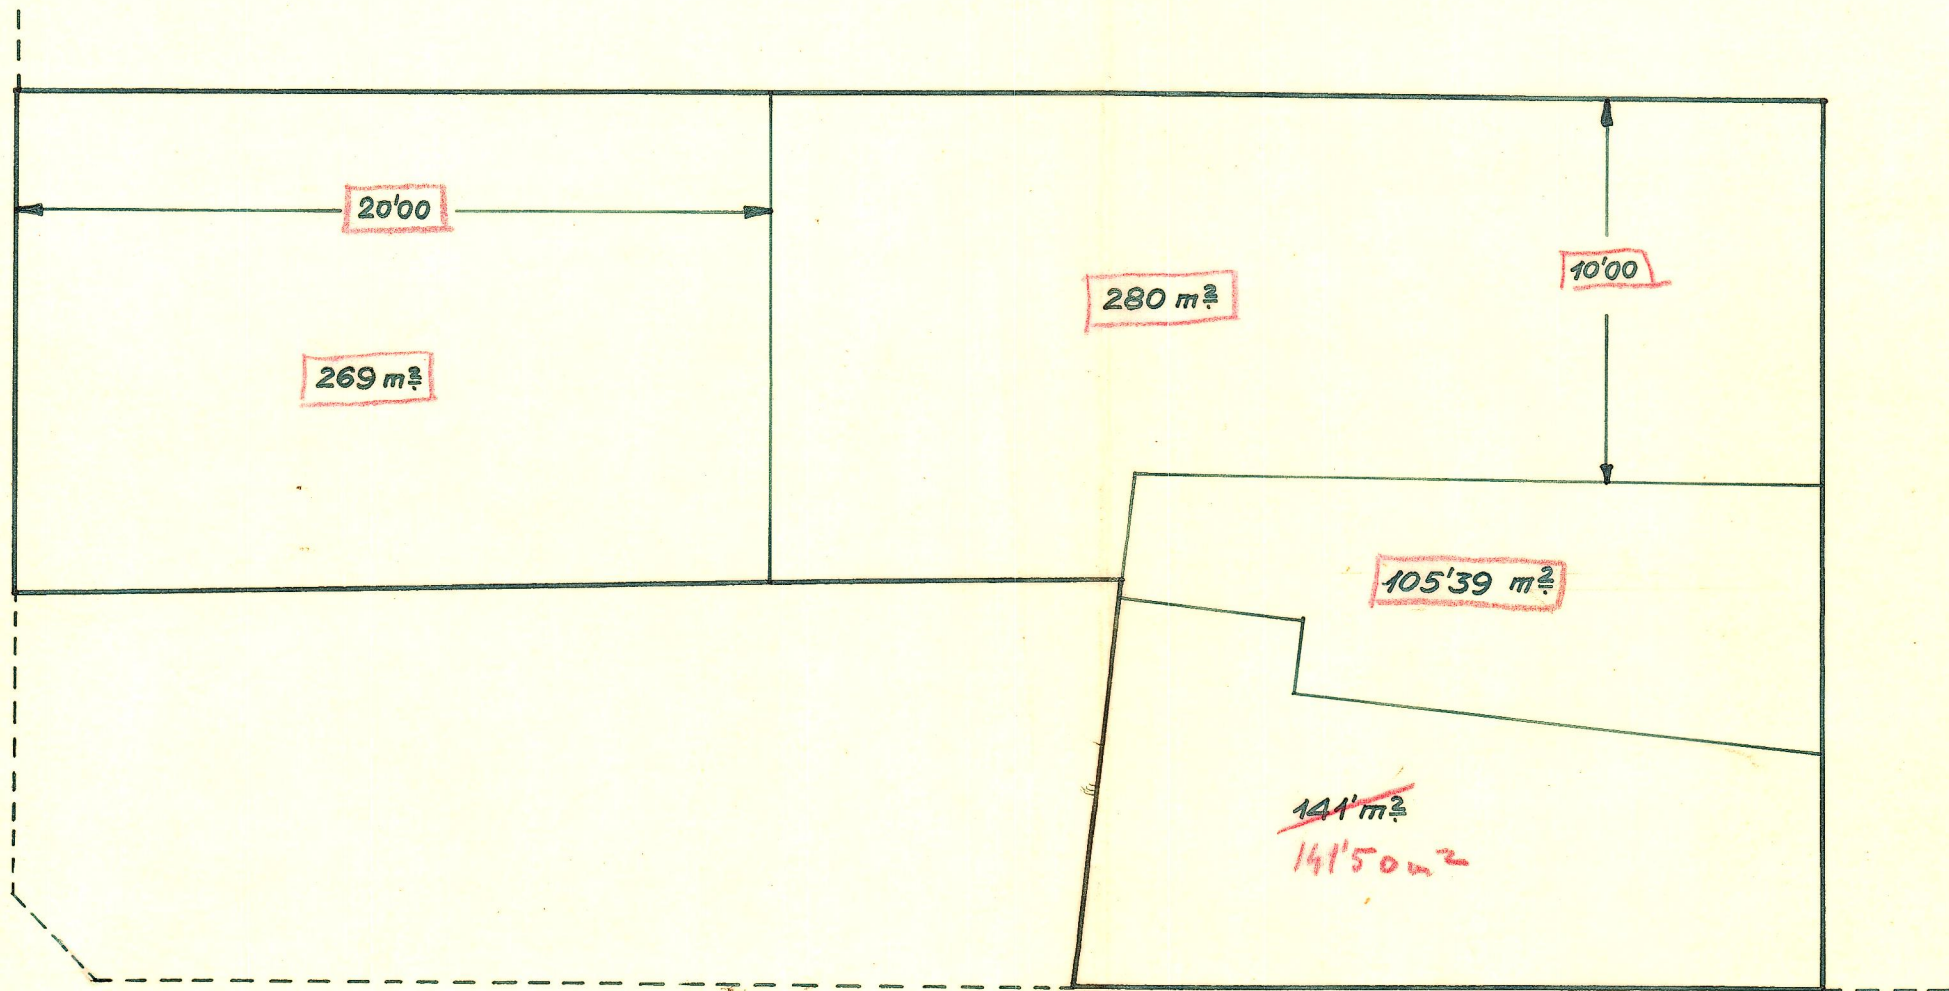

Calle Guillen  
de Castro

20'00

269 m<sup>2</sup>

280 m<sup>2</sup>

10'00

105'39 m<sup>2</sup>

~~141 m<sup>2</sup>~~  
141'50 m<sup>2</sup>

Nueva Calle de Maldonado

Escala 1:200

Mont 28948  
del Arquitecto