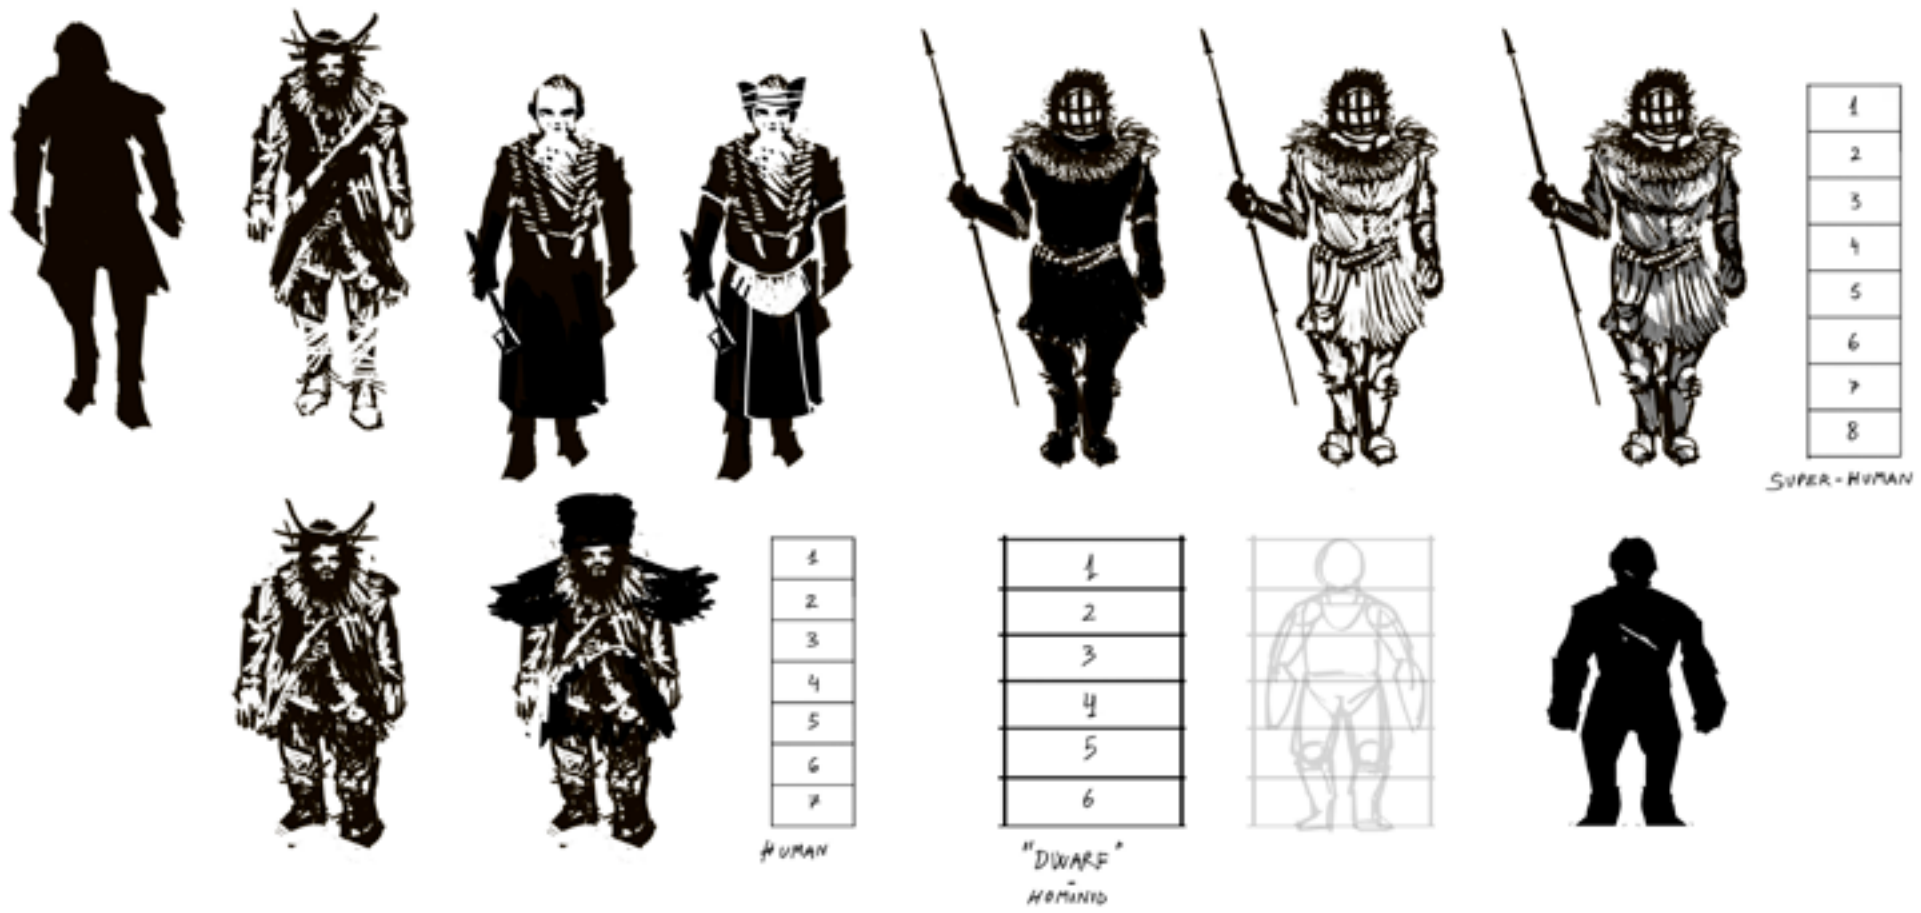

MOOD- BOARDS

BOCE- TOS

ALPHA
SPECIES

- HOMBRE -

- TIPI INDIO GIGANTE -

- ALFA -

- NIDO
HORMIGUERO
TORRES

- BAZAR -