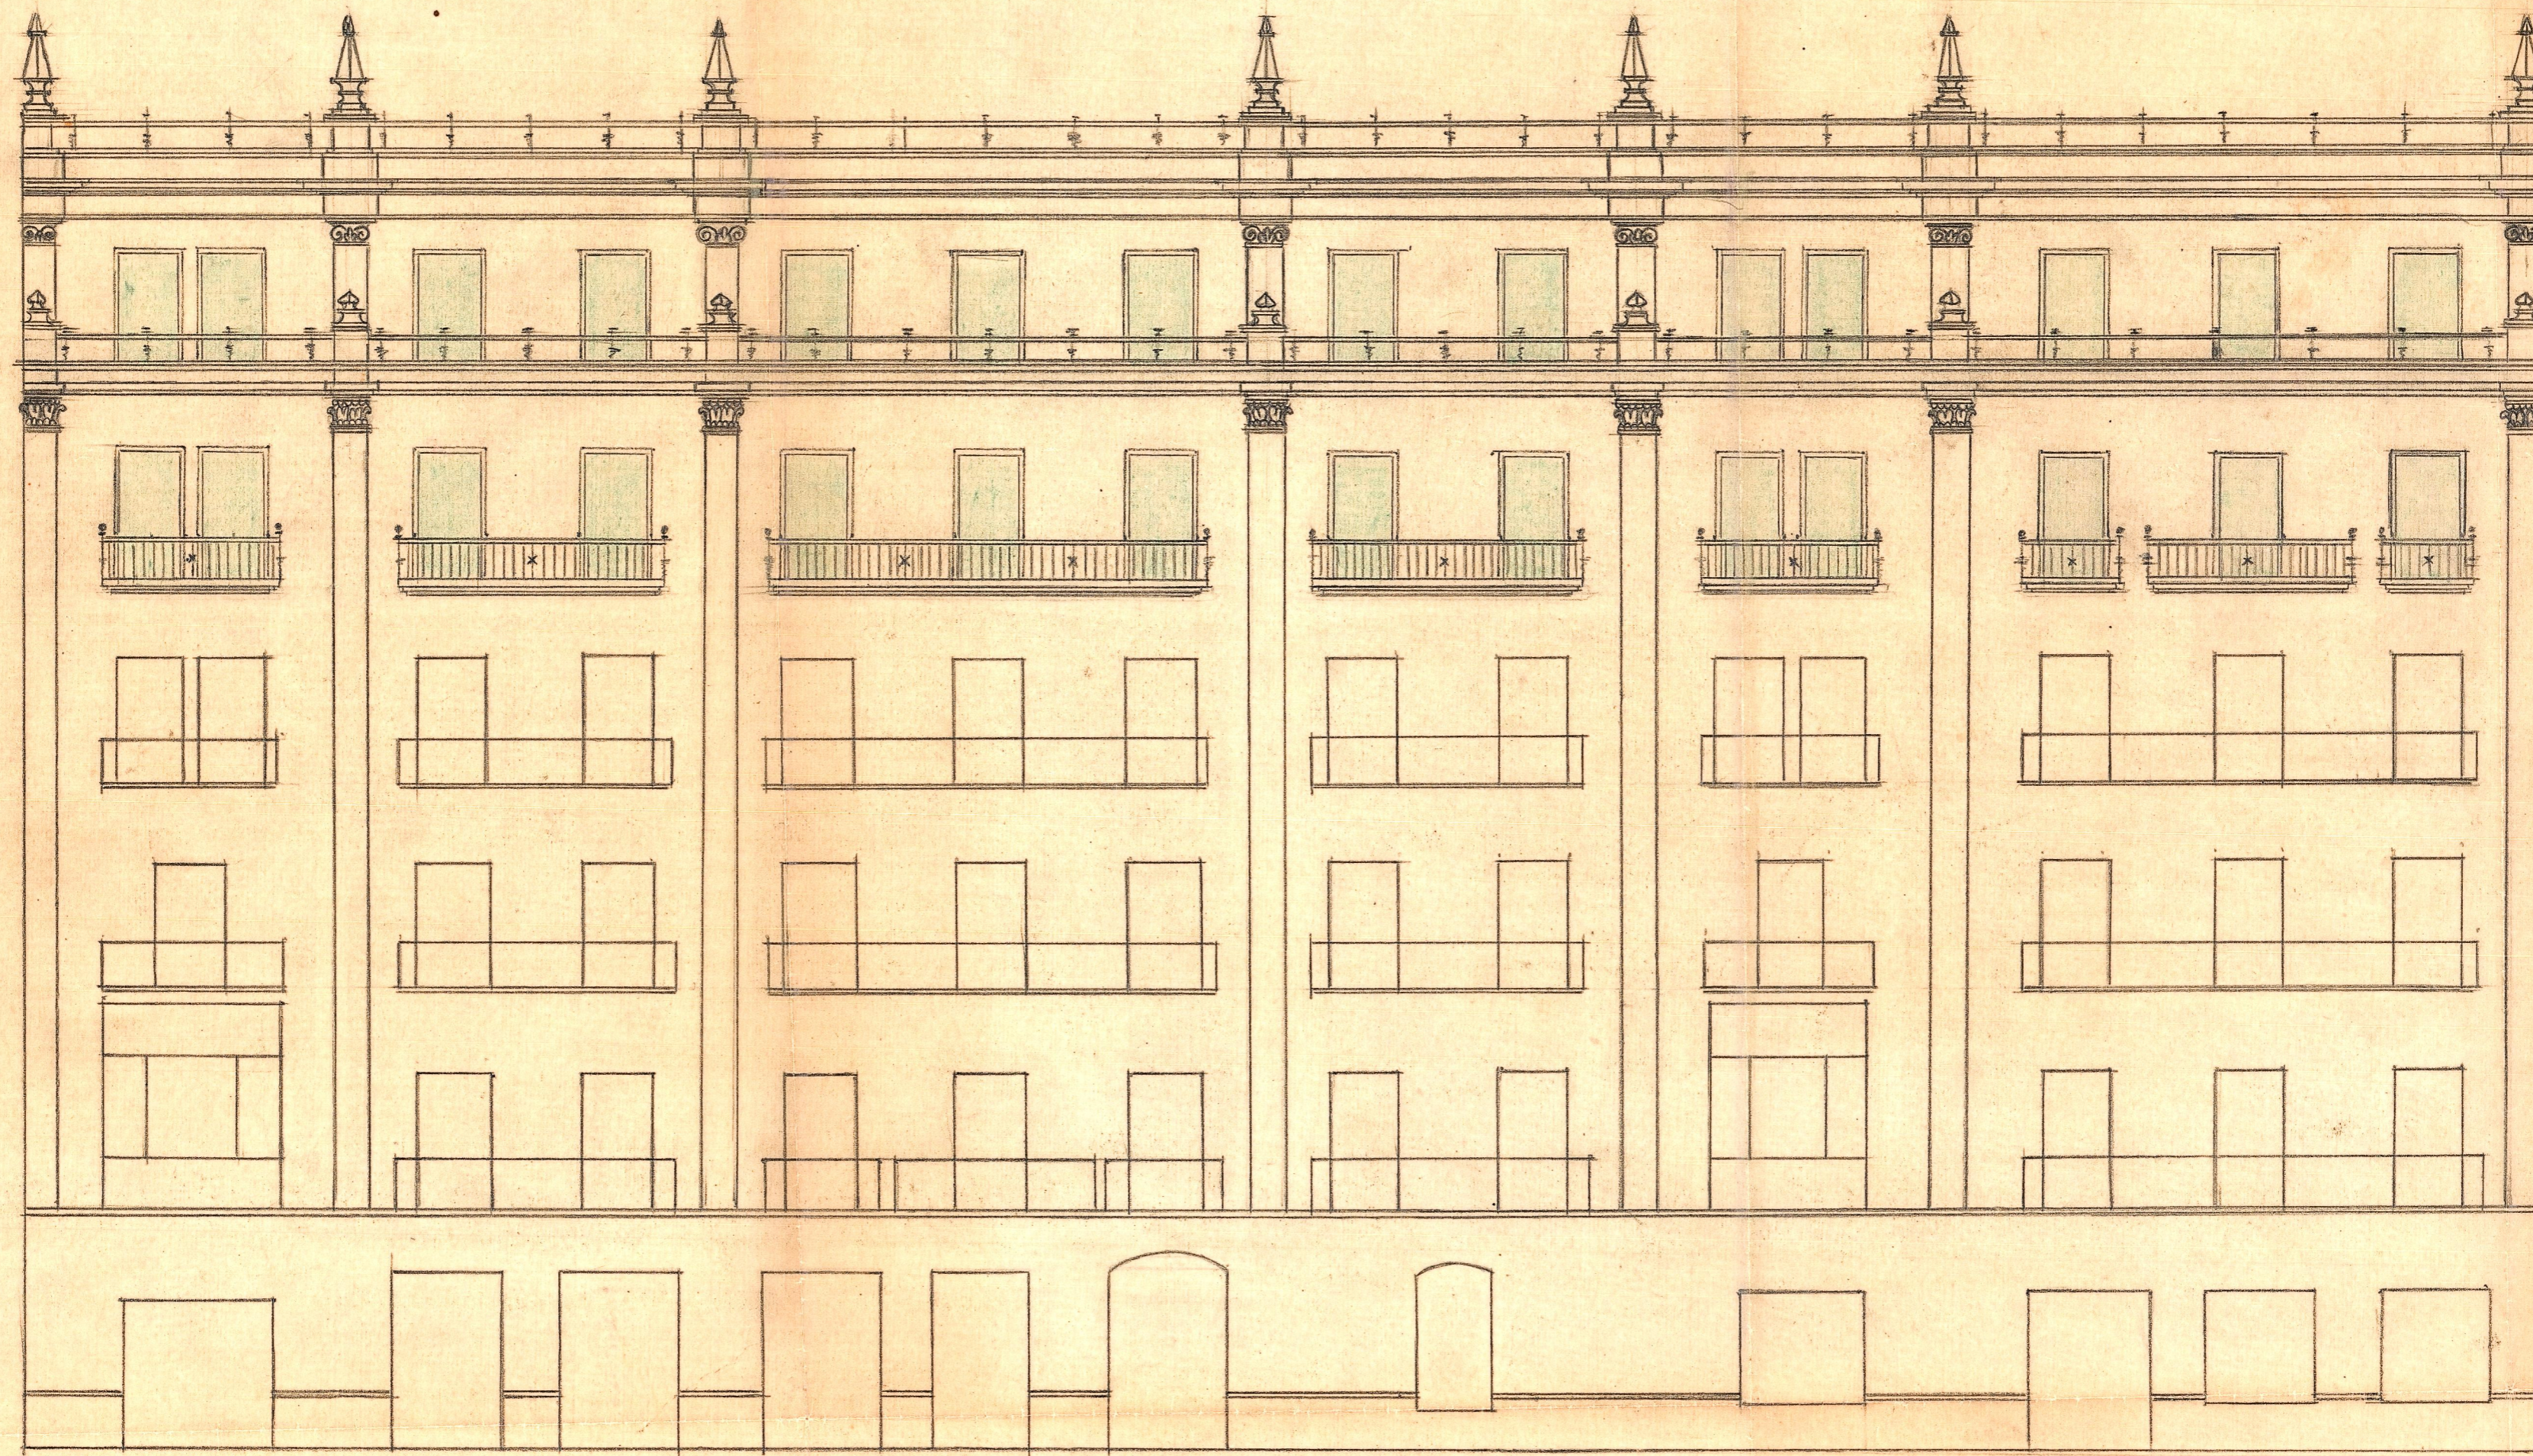

Aumento de dos plantas en el edificio n.º 4 de la c/ Jorge Juan del Ensanche de Valencia

Fachada

Escala = 1:100  
Valencia Junio 1949  
El Arquitecto