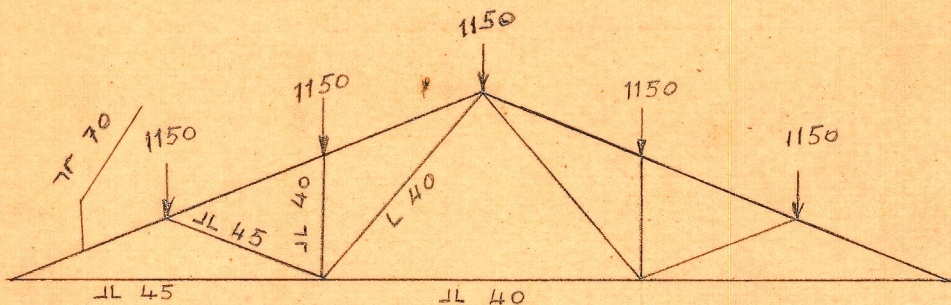

PROYECTO de cubierta en el ensanche de VALENCIA

Valencia Abril 1947
EL ARQUITECTO