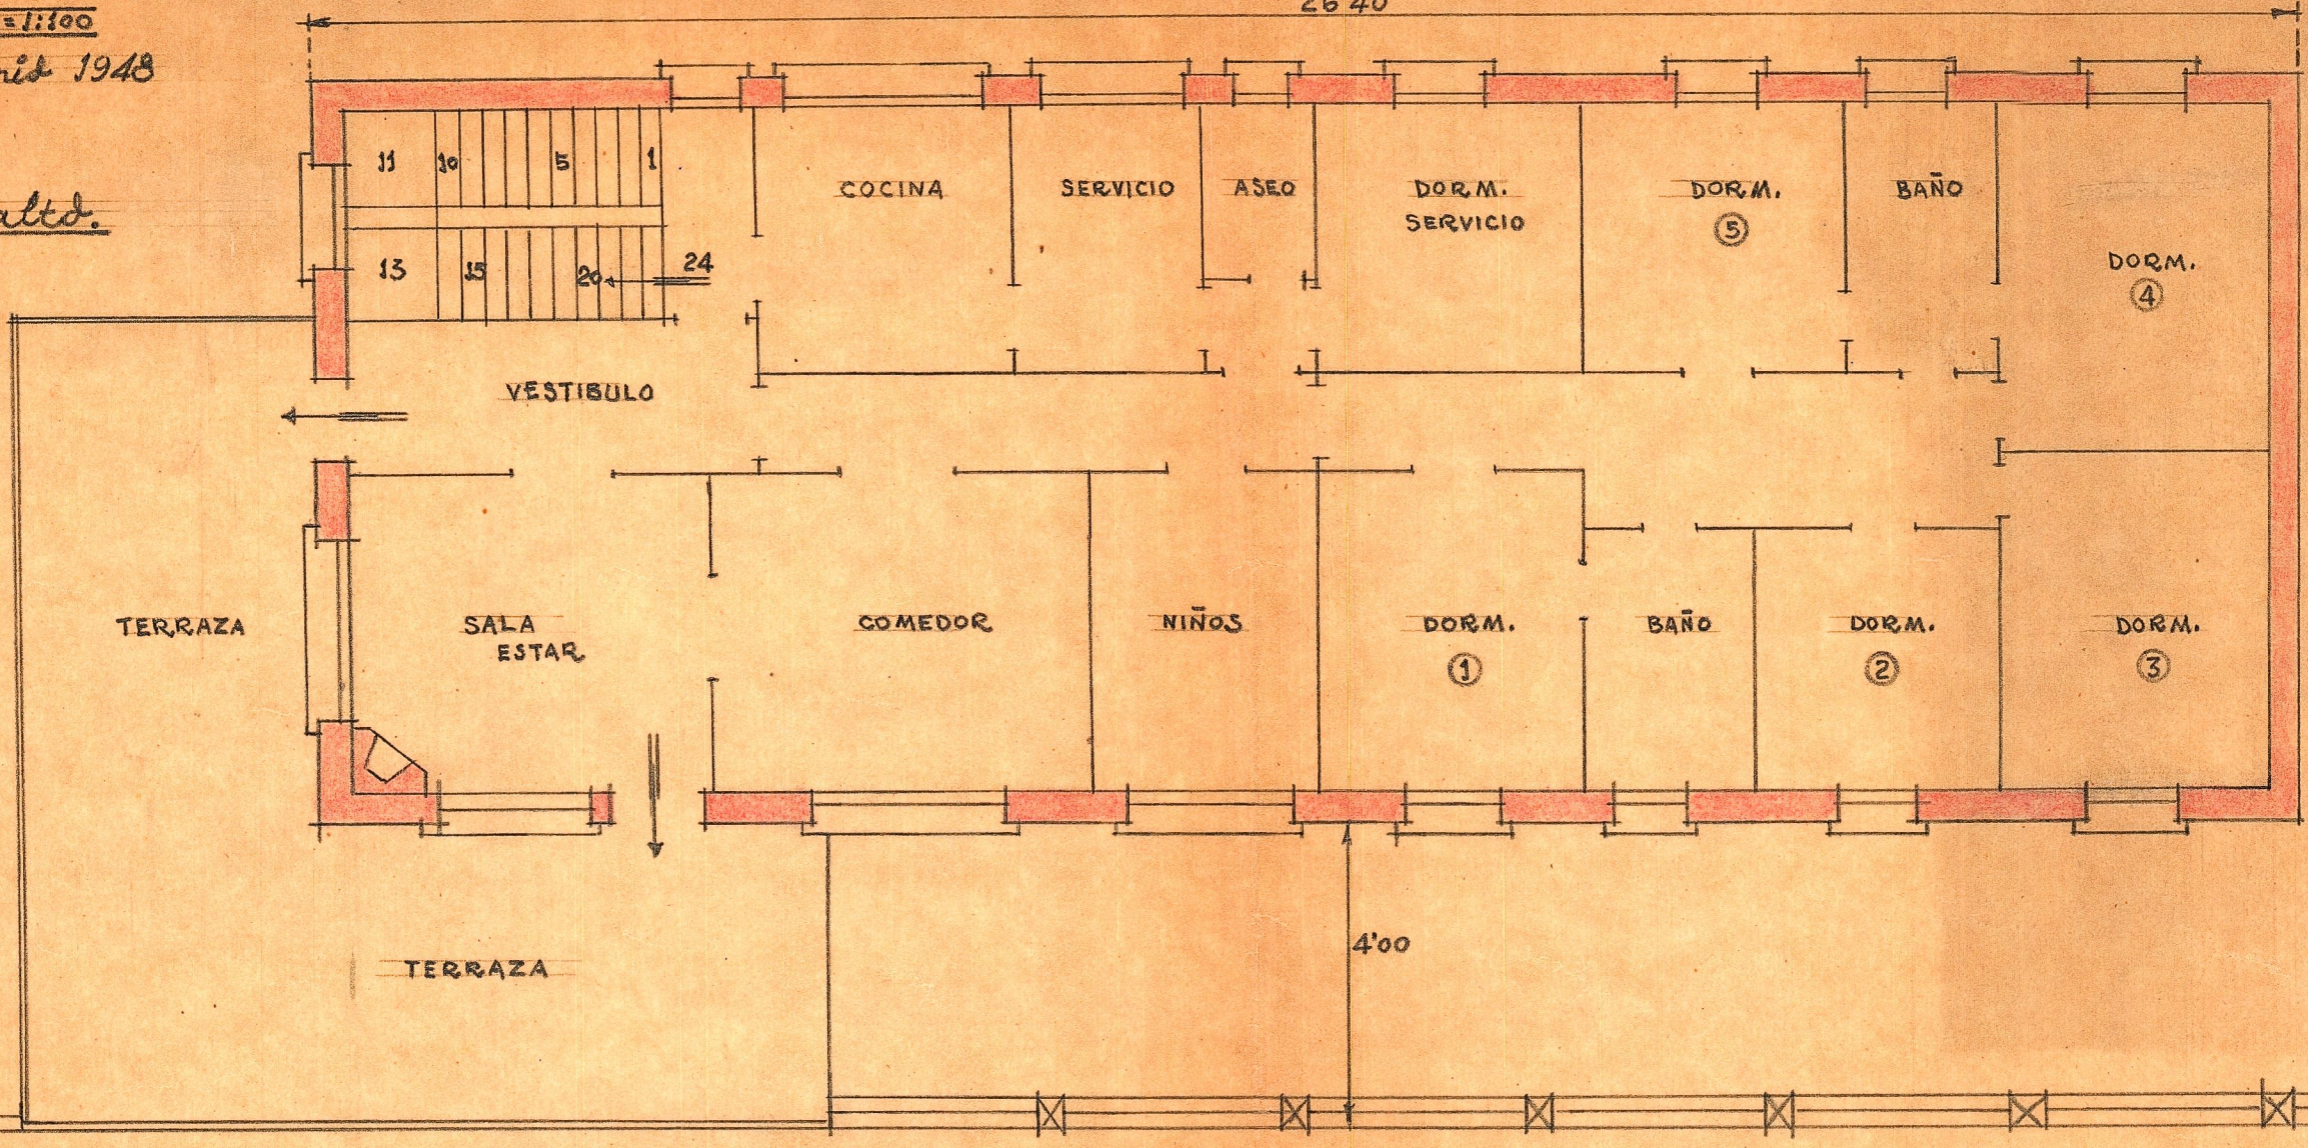

ESCALA=1:100

Valencia Junio 1948

Planta alta.

26'40

Planta baja

JARDIN

9'80 JARDIN

CALLE - CARRETERA