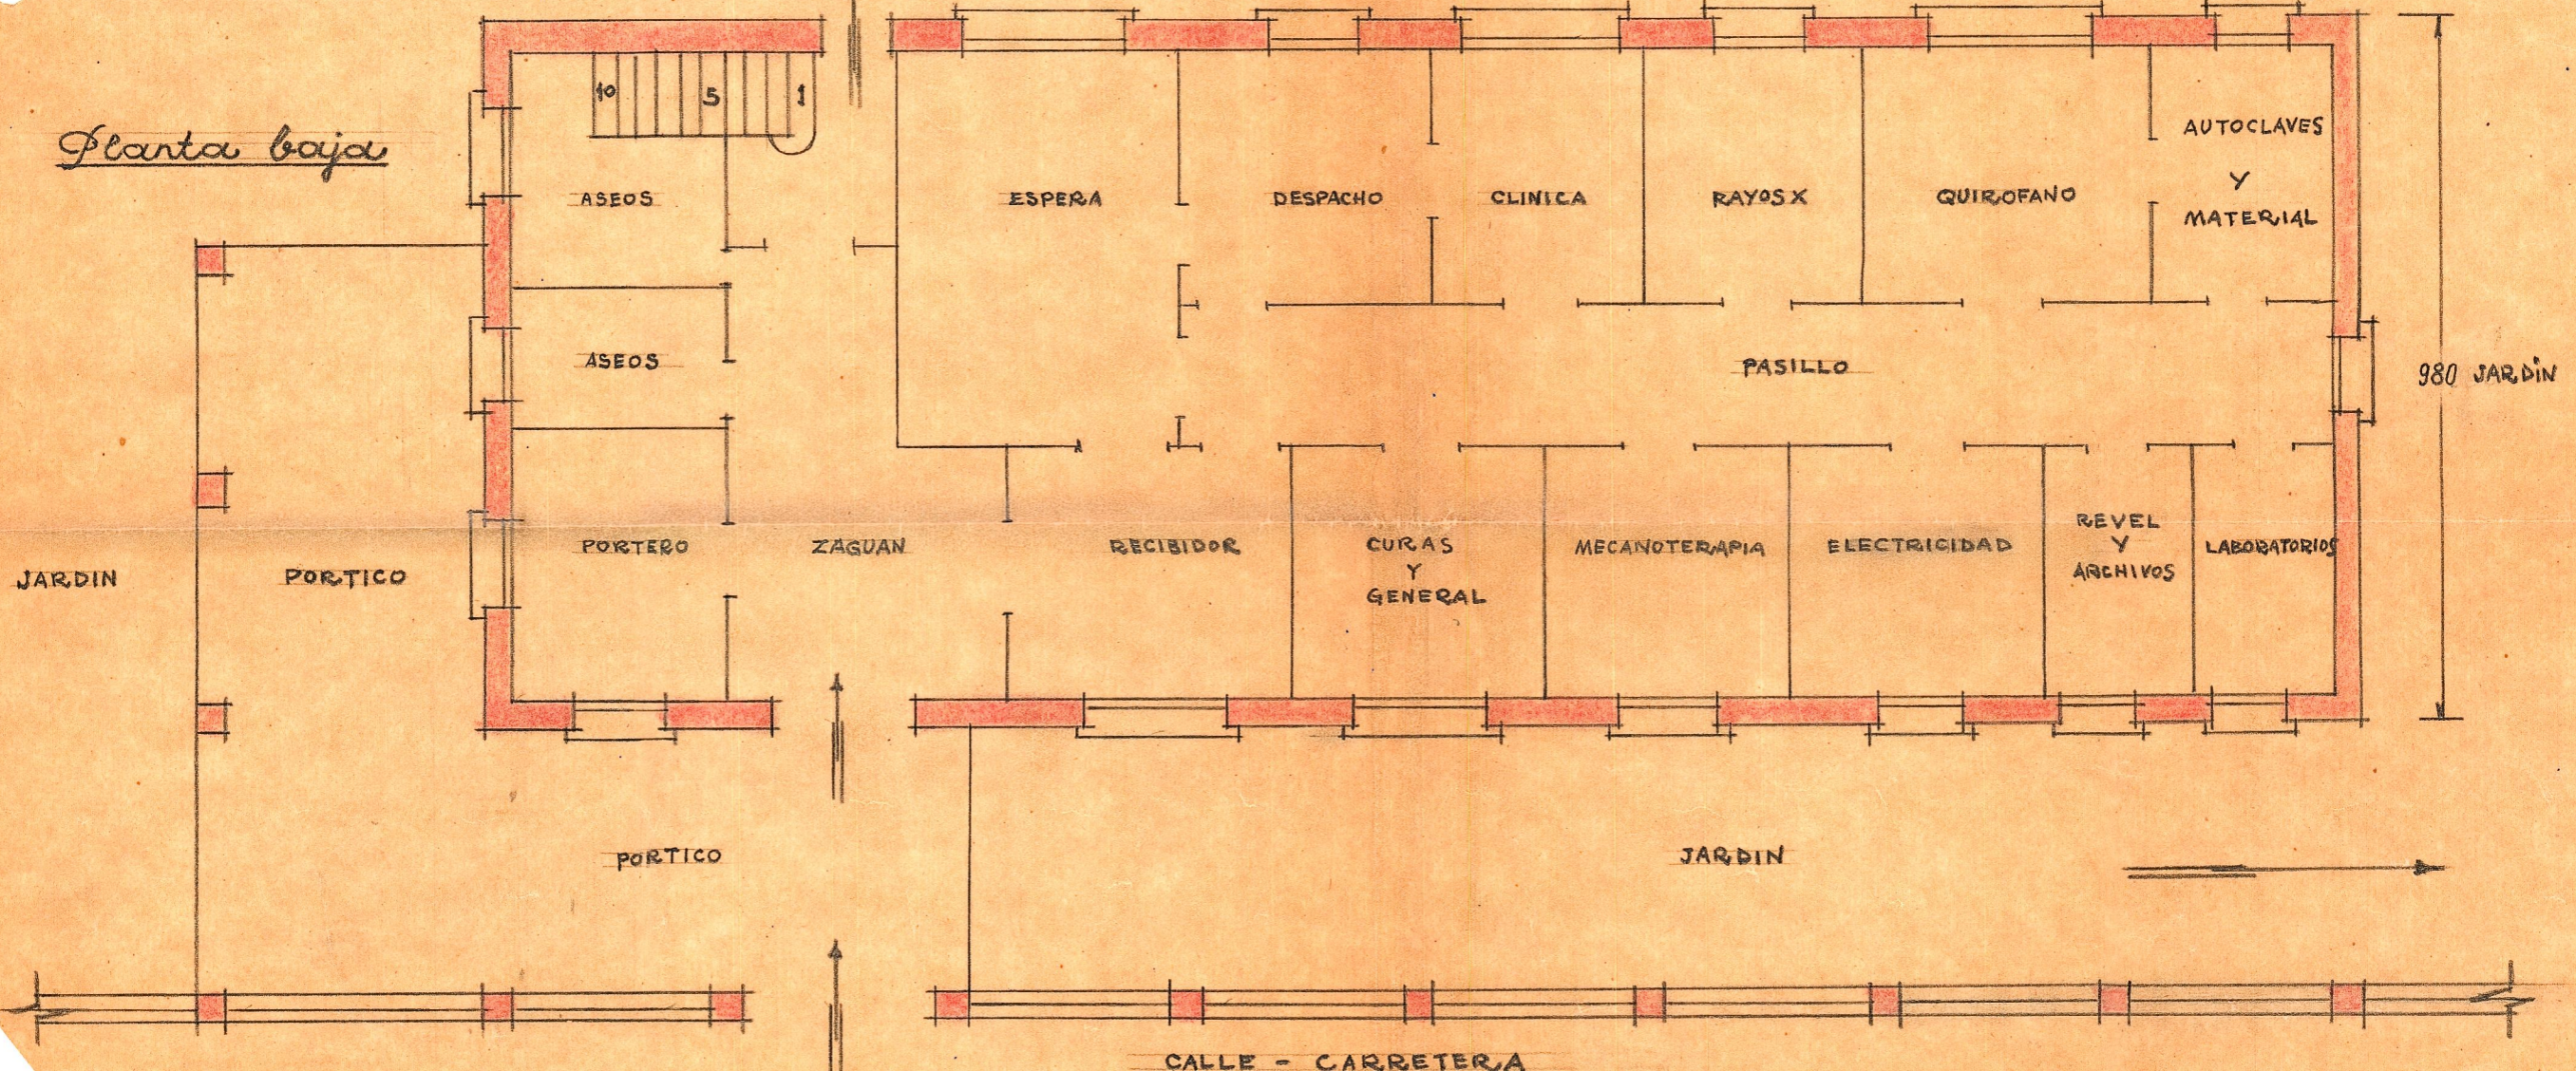

ESCALA=1:100

Valencia Junio 1948

Planta alta.

26'40

Planta baja

JARDIN

9'80 JARDIN

CALLE - CARRETERA