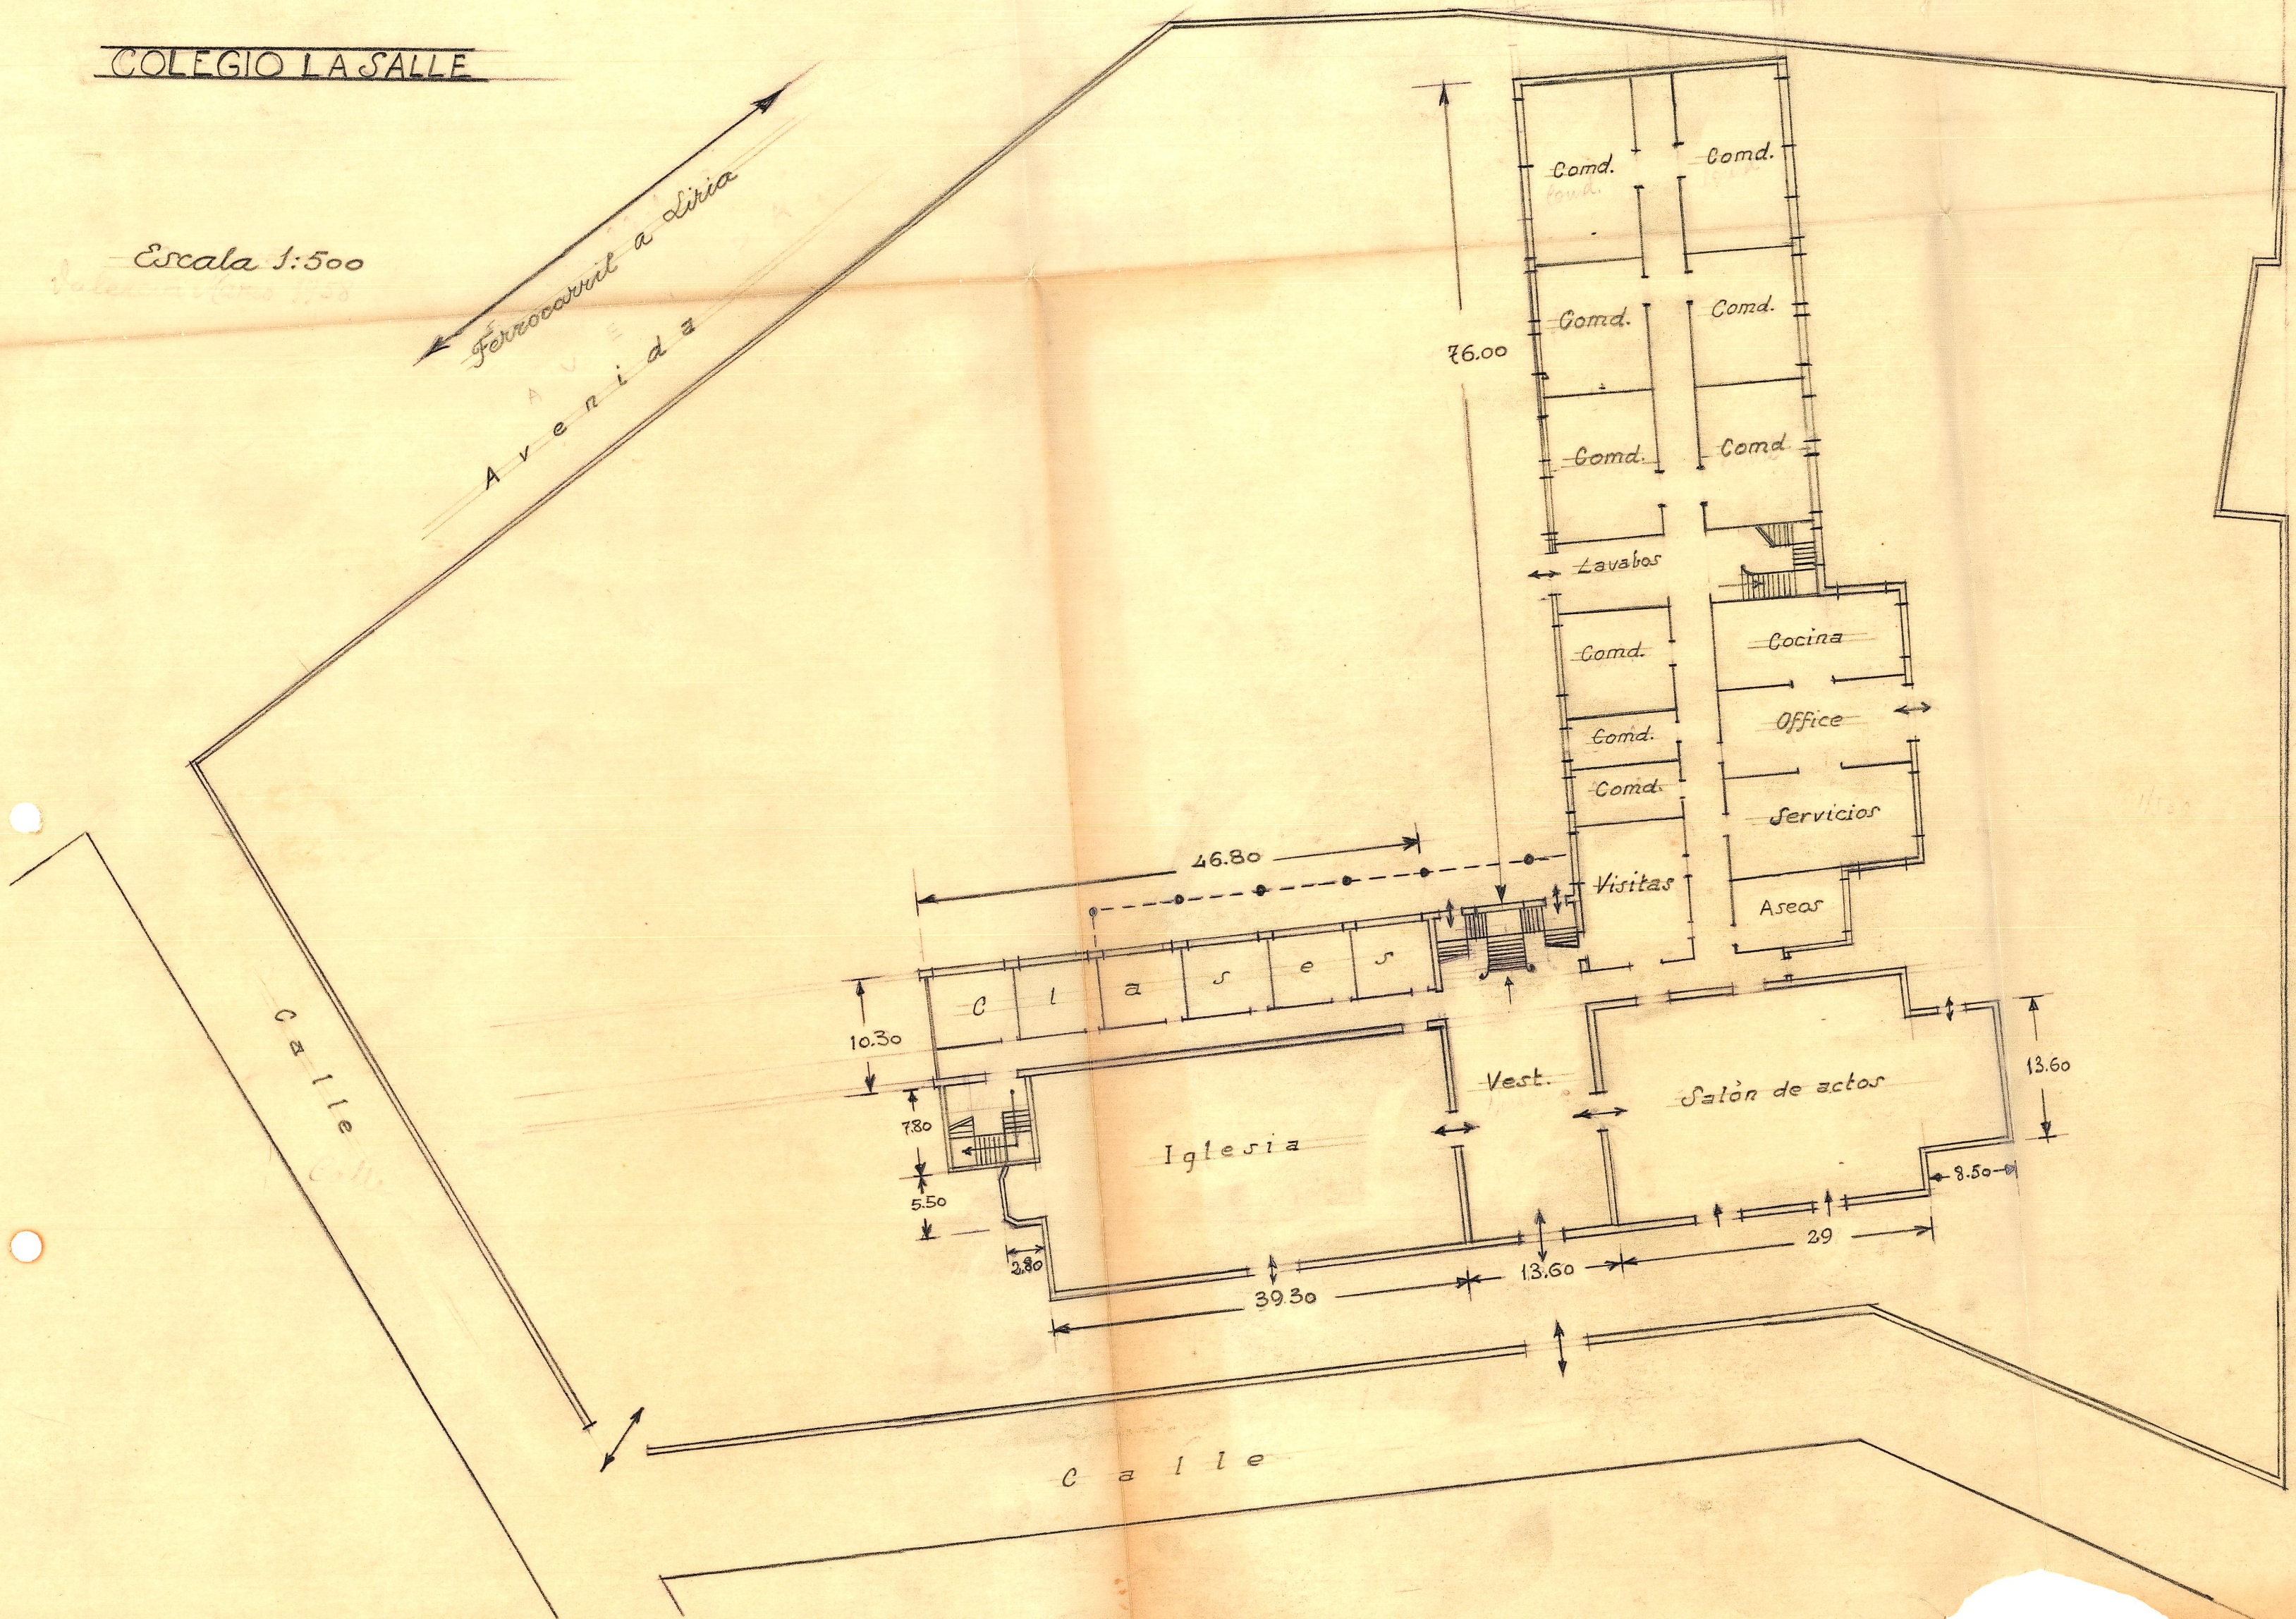

COLEGIO LA SALLE

Escala 1:500
Dulles, D.C. 1958

Ferrocarril a Liria

Avenida

Calle

Calle

Clases 46.80
Iglesia
Salón de actos 13.60
Comd. Comd. Comd. Comd. Comd. Comd.
Lavabos
Cocina
Office
Servicios
Asear
Visitas
Vest.
10.30
7.80
5.50
2.80
39.30
13.60
29
8.50
76.00
13.60