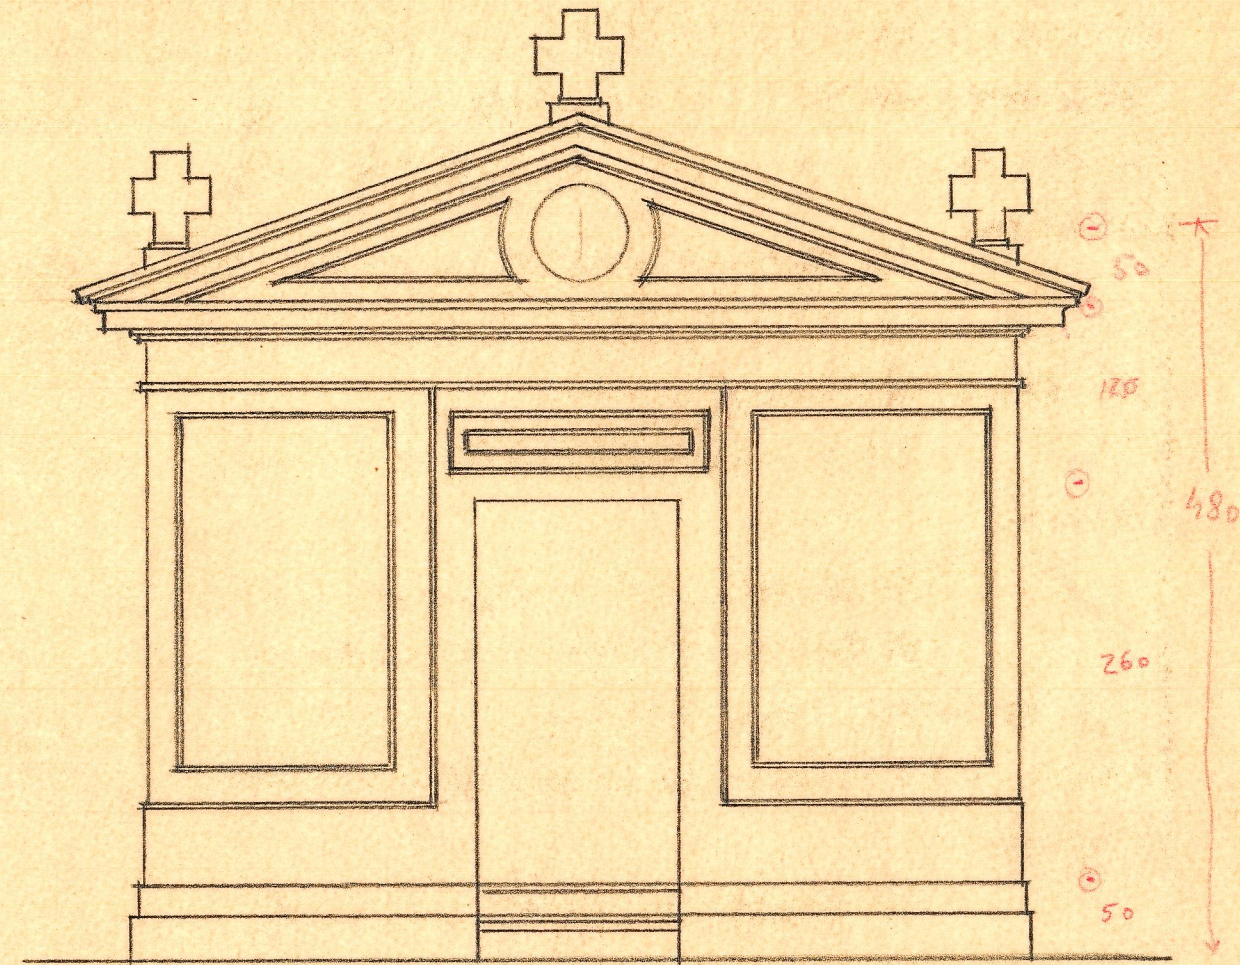

PANTEON PARA LAS HERMANAS DE LA DOCTRINA CRISTIANA EN MISLATA = ESCALA = 1:50

Planta

Sección

Frente

Valencia Mod. 1952  
EL ARQUITECTO