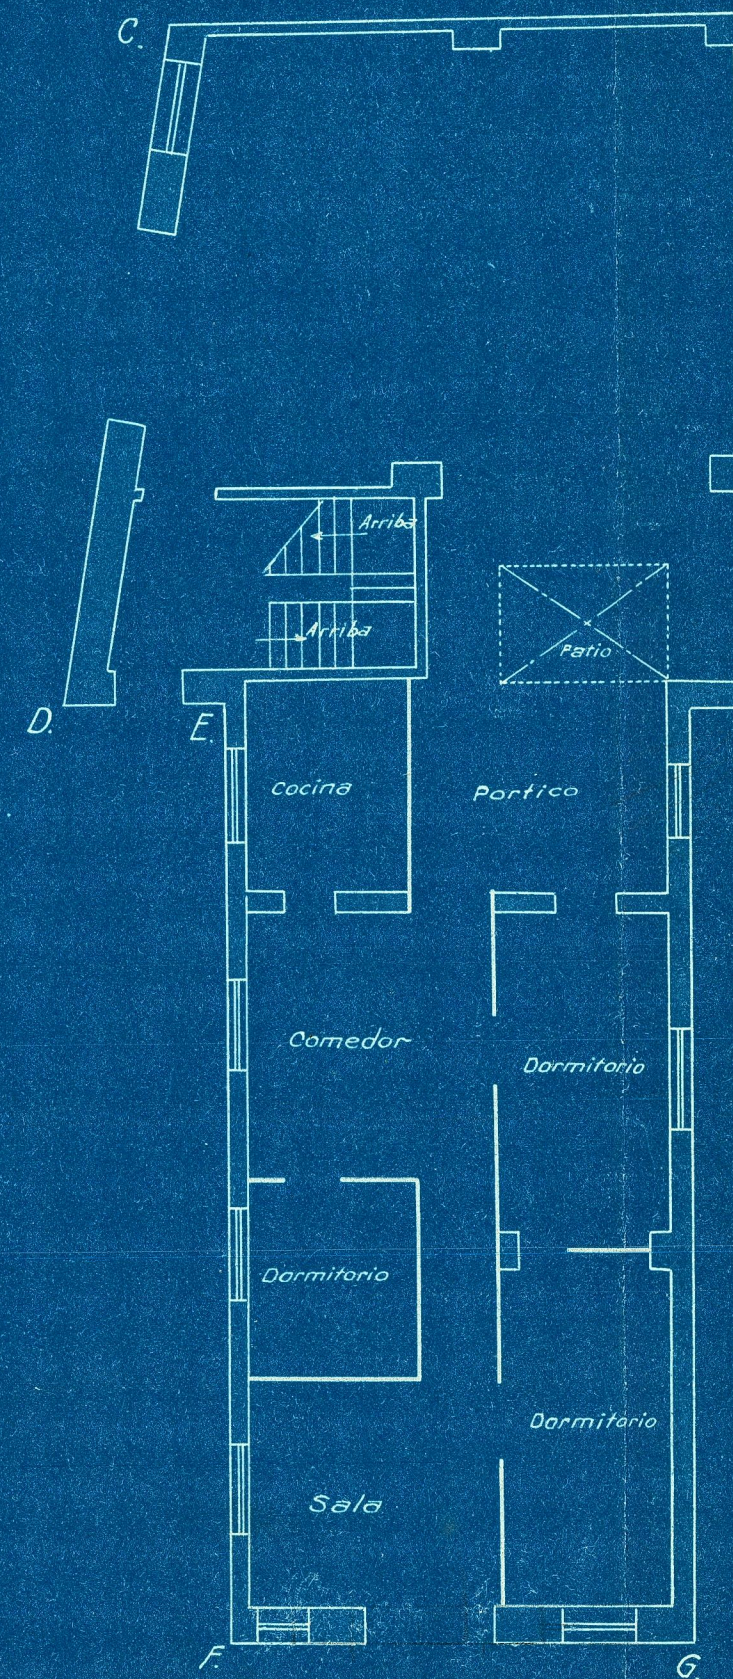

Reforma de la casa propiedad de Don Luis Prades
situada en la calle del Doctor Valls

Planta baja estado actual

Planta alta estado actual

Planta baja que se proyecta

Planta del piso que se proyecta

Escala 1:600

Fachadas que se proyectan
C, D, y E de nueva construcción
F, y G reformadas

Sección A.B.

Valencia 4 Octubre 1926

El Arquitecto

[Signature]