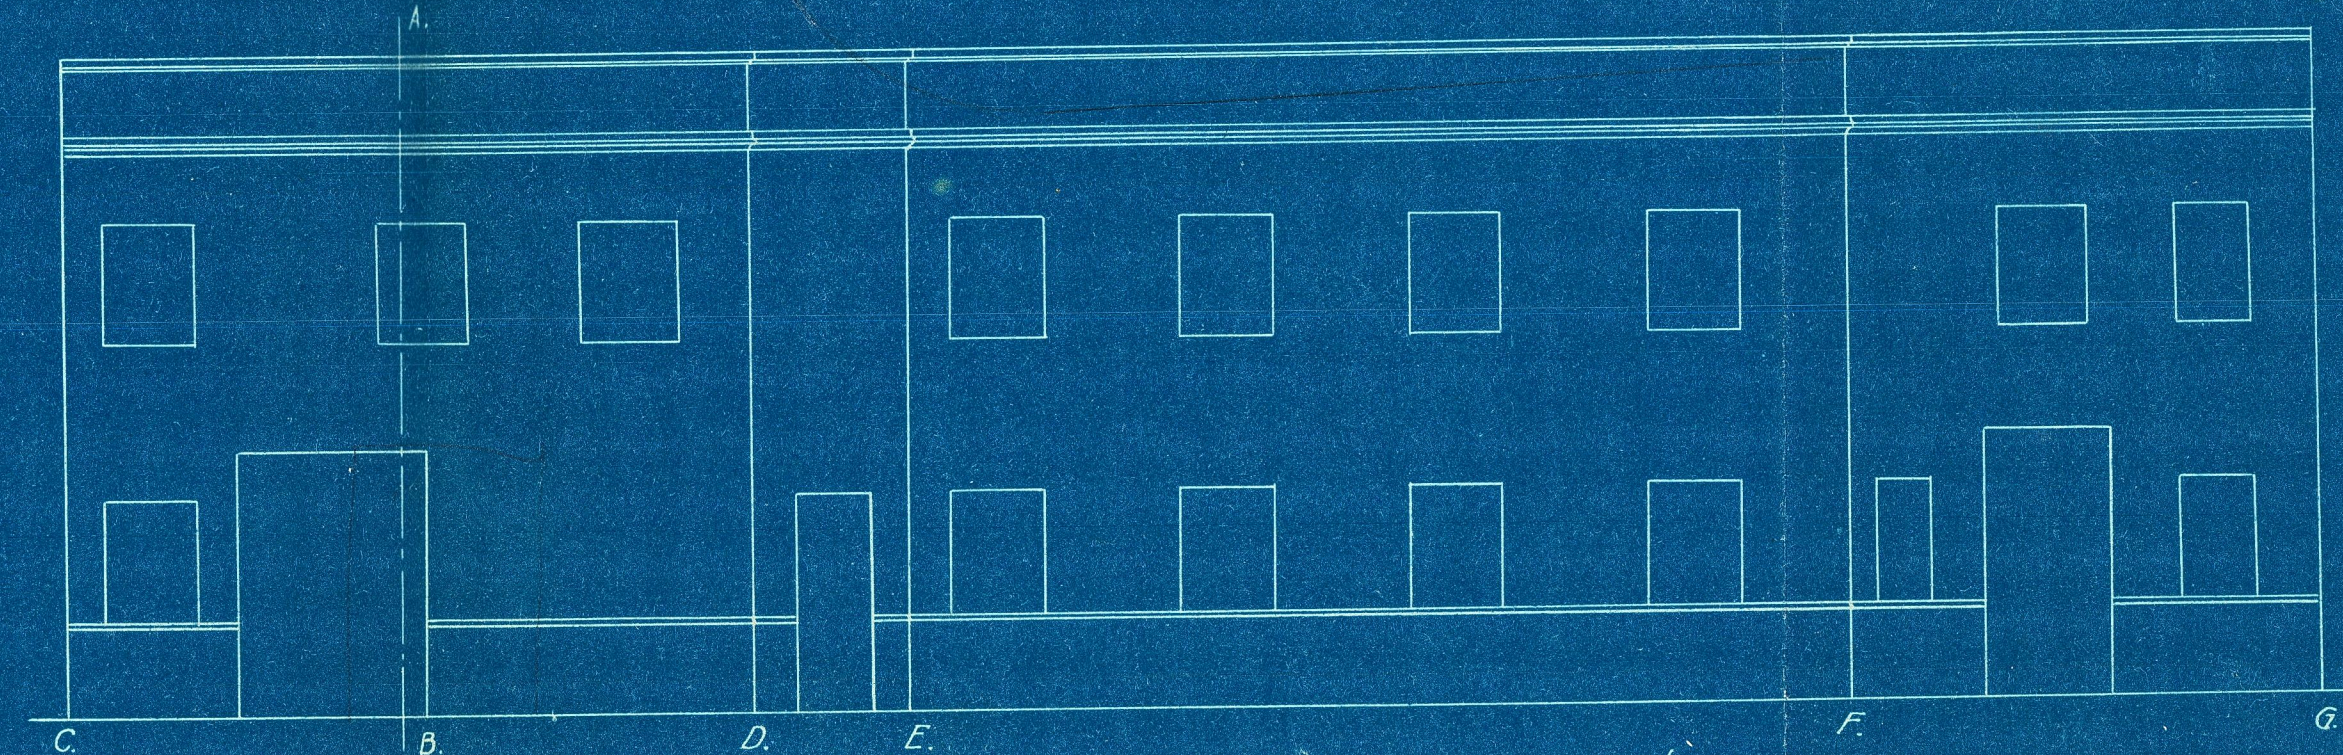

Reforma de la casa propiedad de Don Luis Prades
situada en la calle del Doctor Valls

Planta baja estado actual

Planta alta estado actual

Planta baja que se proyecta

Planta del piso que se proyecta

Escala 1:600

Fachadas que se proyectan
C, D, y E de nueva construcción
F, y G reformadas

Sección A.B.

Valencia 4 Octubre 1926

El Arquitecto

[Signature]