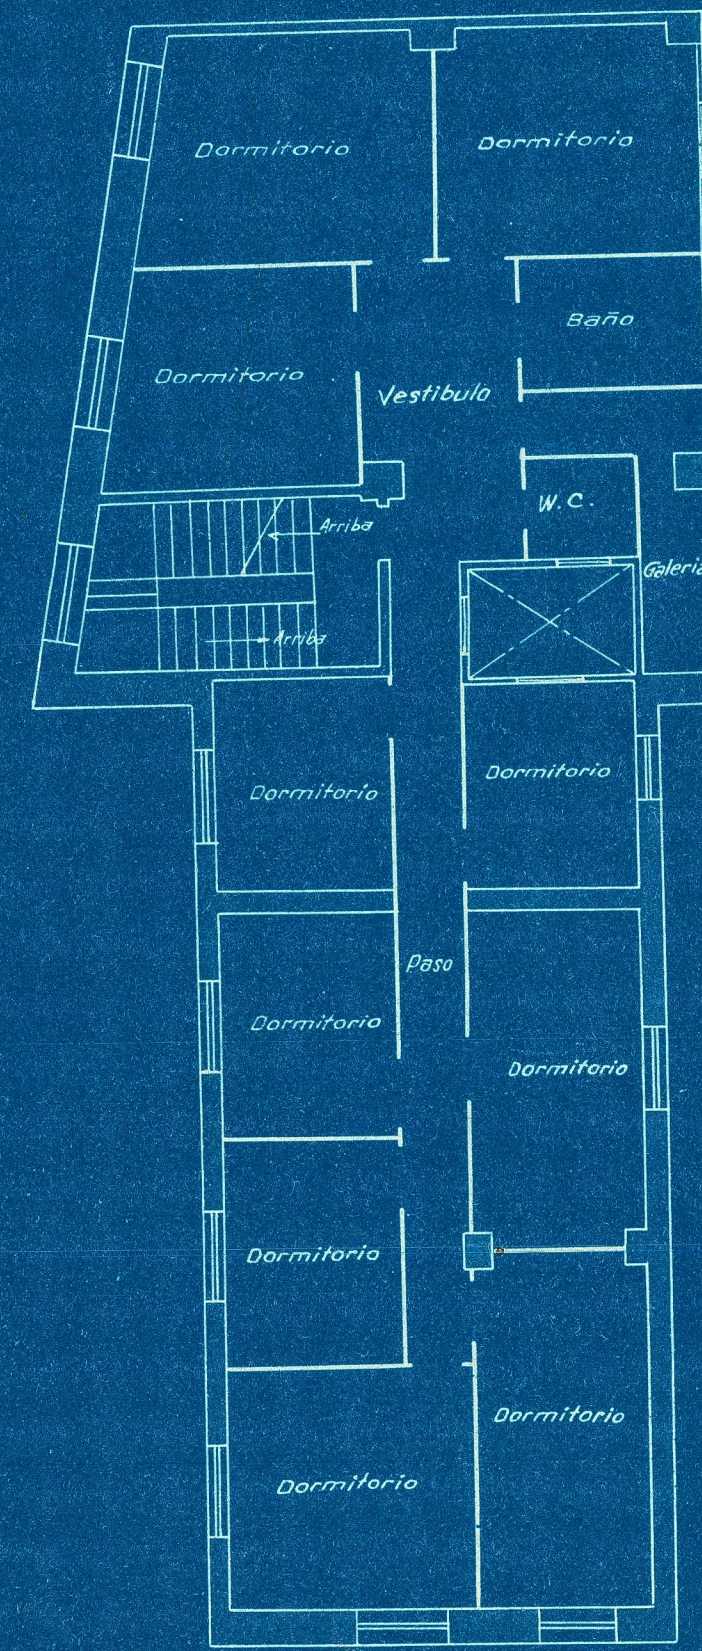

Reforma de la casa propiedad de Don Luis Prades
situada en la calle del Doctor Valls

Planta baja estado actual

Planta alta estado actual

Planta baja que se proyecta

Planta del piso que se proyecta

Escala 1:600

Fachadas que se proyectan
C, D, y E de nueva construcción
F, y G reformadas

Sección A.B.

Valencia 4 Octubre 1926

El Arquitecto

[Signature]