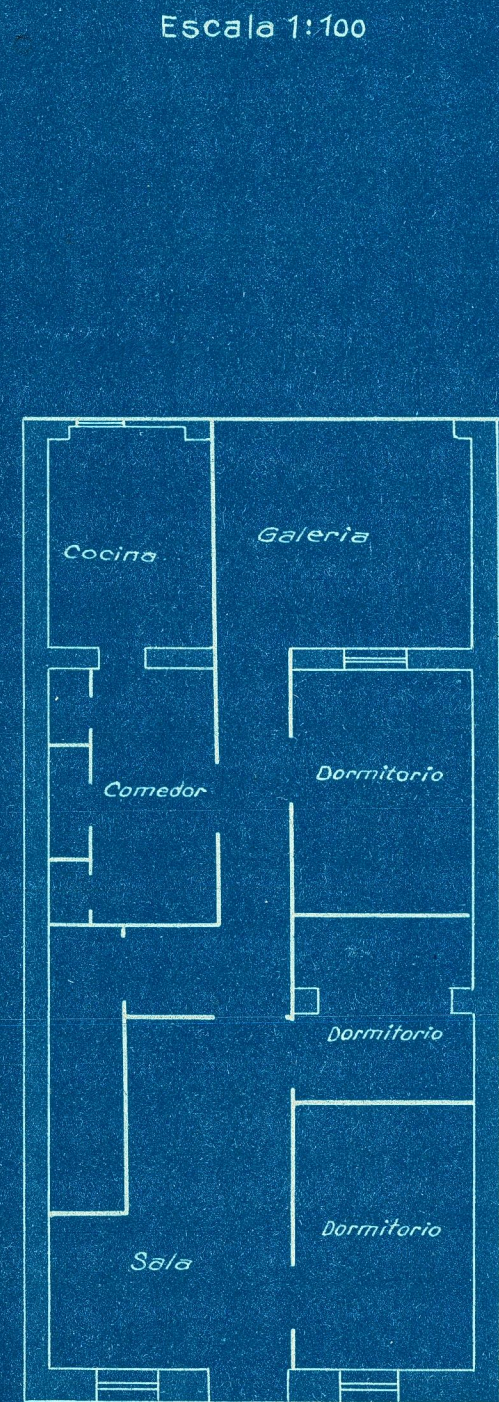

Reforma de la casa propiedad de Don Luis Prades
situada en la calle del Doctor Valls

Planta baja estado actual

Planta alta estado actual

Planta baja que se proyecta

Planta del piso que se proyecta

Escala 1:600

Fachadas que se proyectan
C, D, y E de nueva construcción
F, y G reformadas

Sección A.B.

Valencia 4 Octubre 1926

El Arquitecto

[Signature]