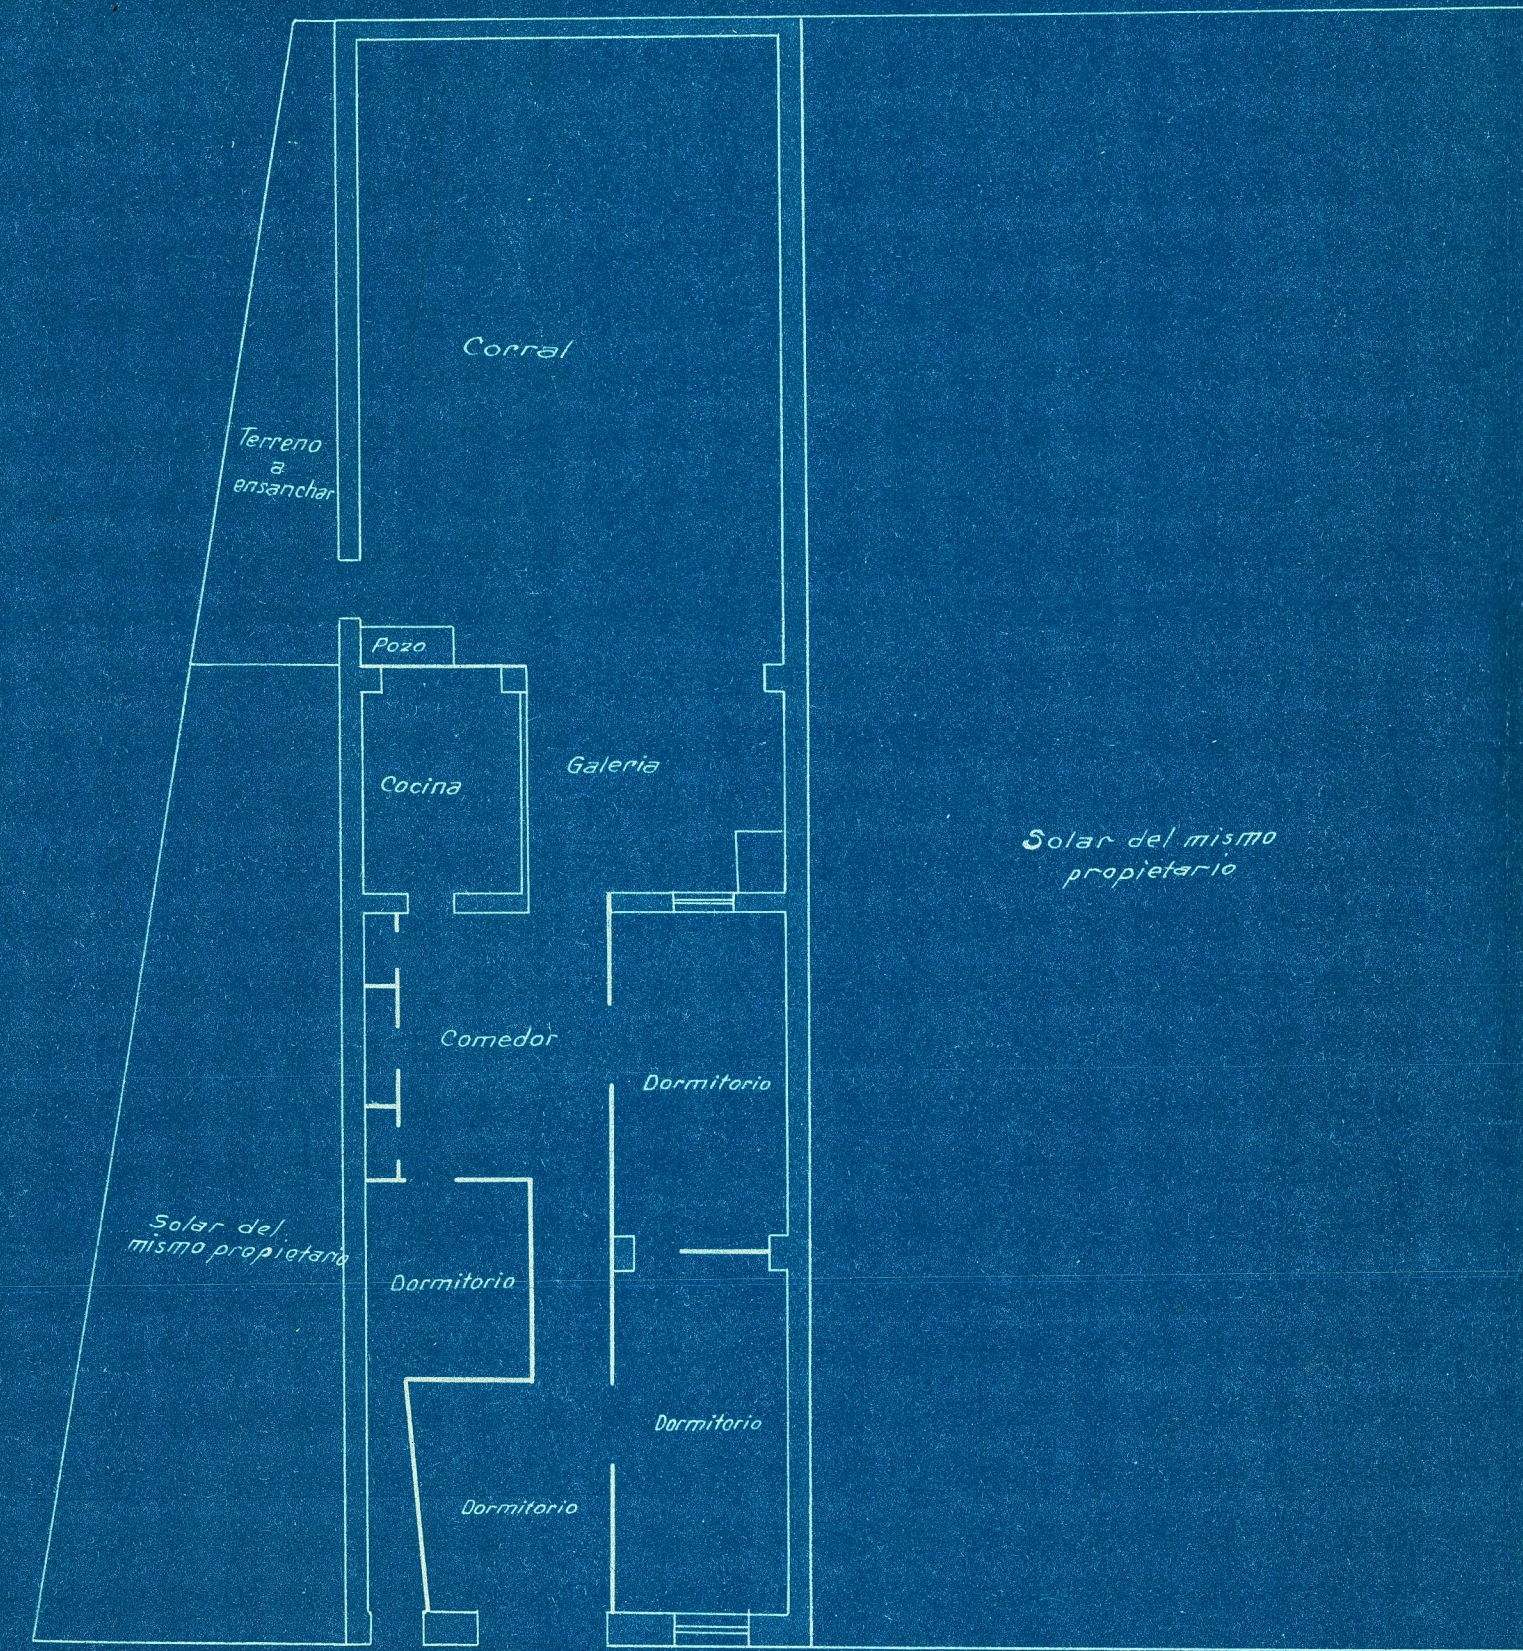

Reforma de la casa propiedad de Don Luis Prades
situada en la calle del Doctor Valls

Planta baja estado actual

Planta alta estado actual

Planta baja que se proyecta

Planta del piso que se proyecta

Escala 1:600

Fachadas que se proyectan
C, D, y E de nueva construcción
F, y G reformadas

Sección A.B.

Valencia 4 Octubre 1926

El Arquitecto

[Signature]