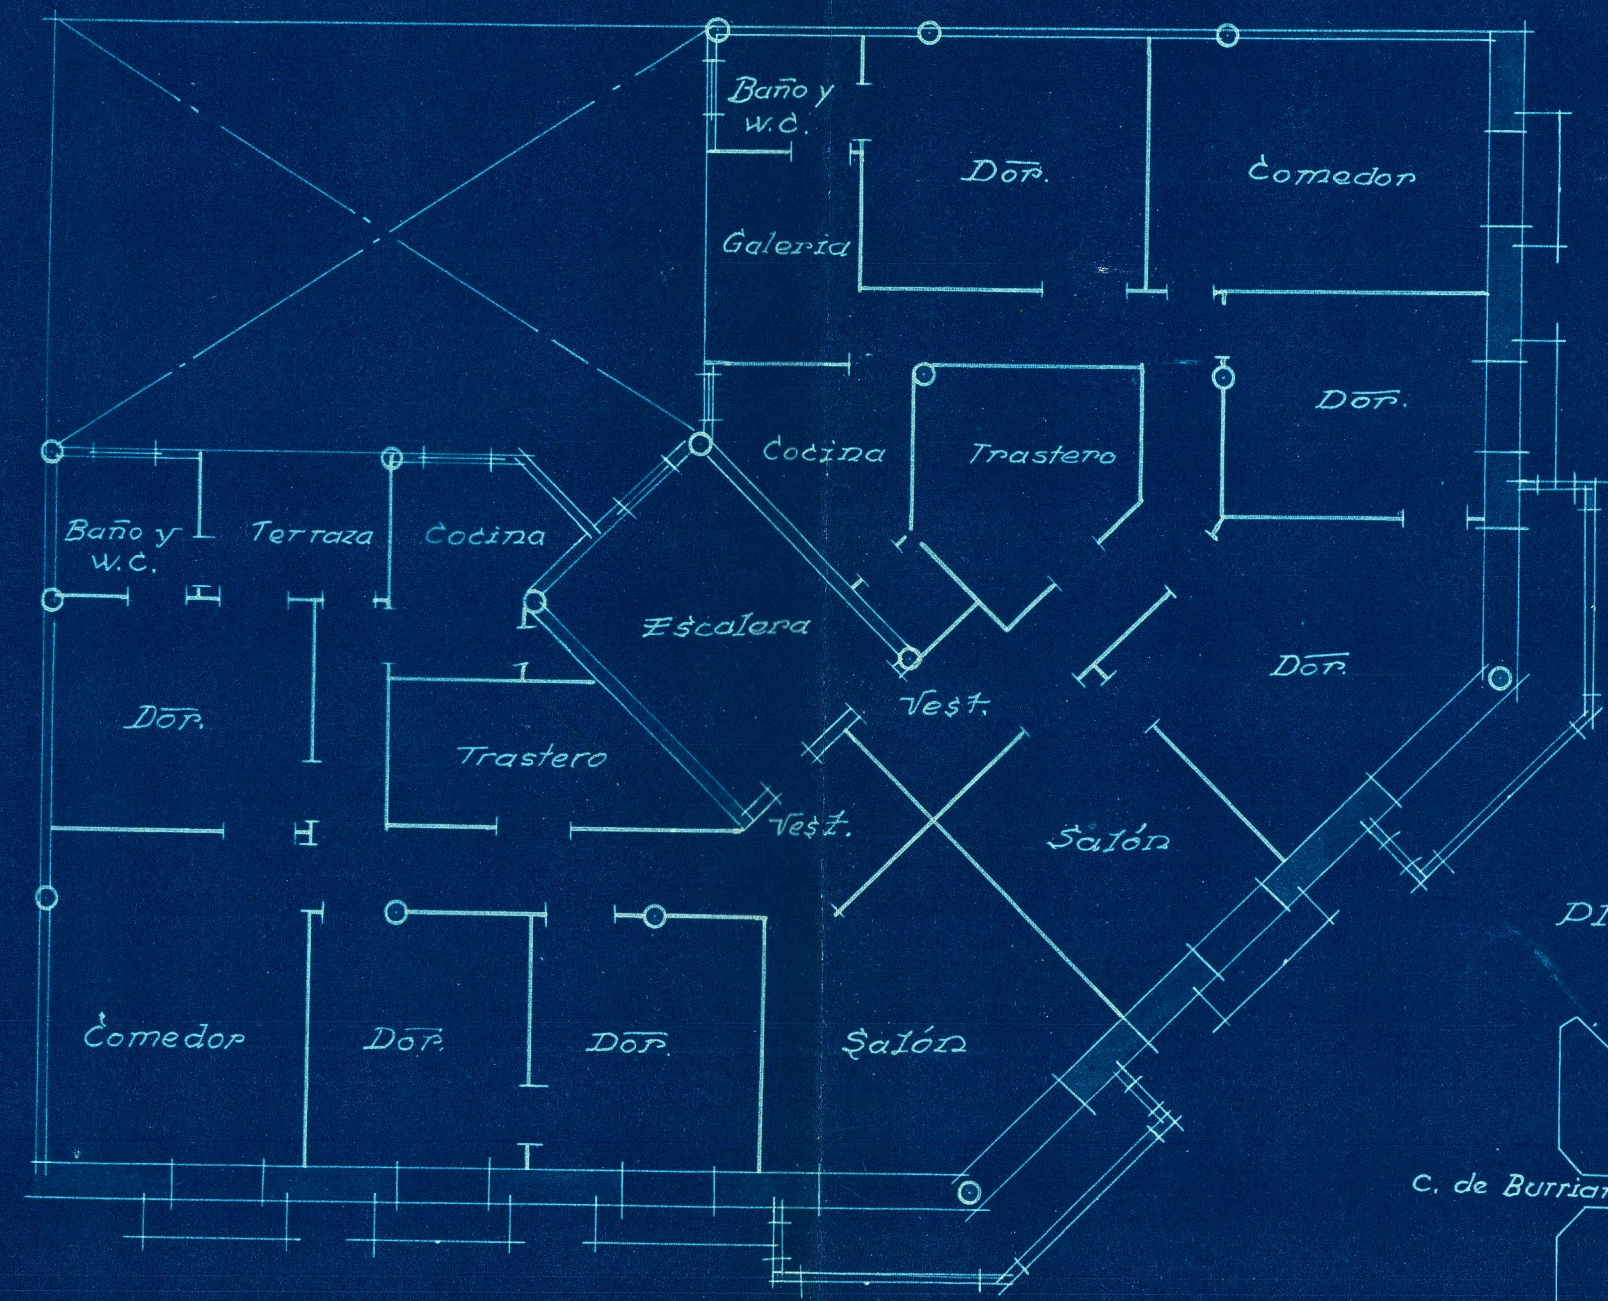

*Proyecto de casa habitación para
D. Vicente Martínez
Escala 1:100*

Planta común a pisos

Planta baja

Calle del Dr. Peruzzi

Sección A.B.

Calle del Dr. Peruzzi - Avenida de Victoria Eugenia - Calle de Burriana

Fachada

*Valencia 10 Julio 1930
El Arquitecto*

J. J. [Signature]