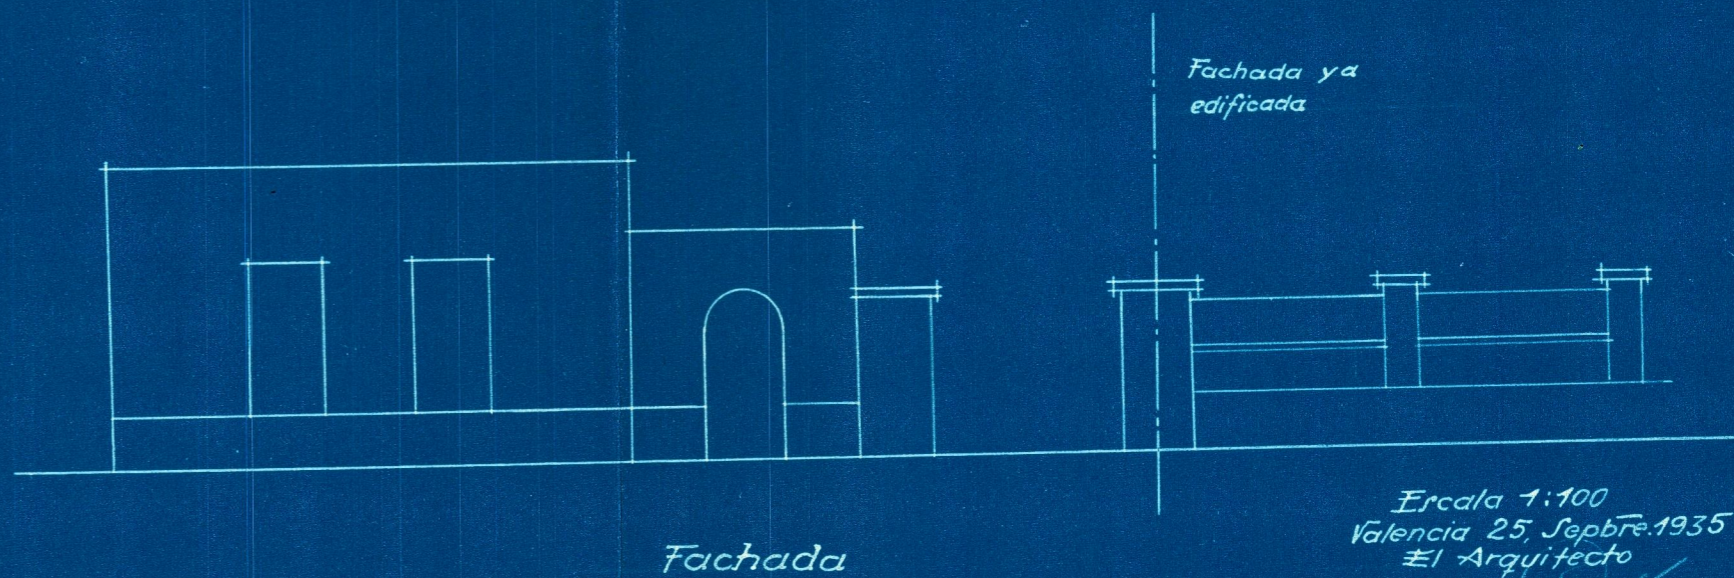

Proyecto de reforma
Godella

Escala 1:100
 Valencia 25, Sepbre. 1935
 El Arquitecto

[Handwritten signature]