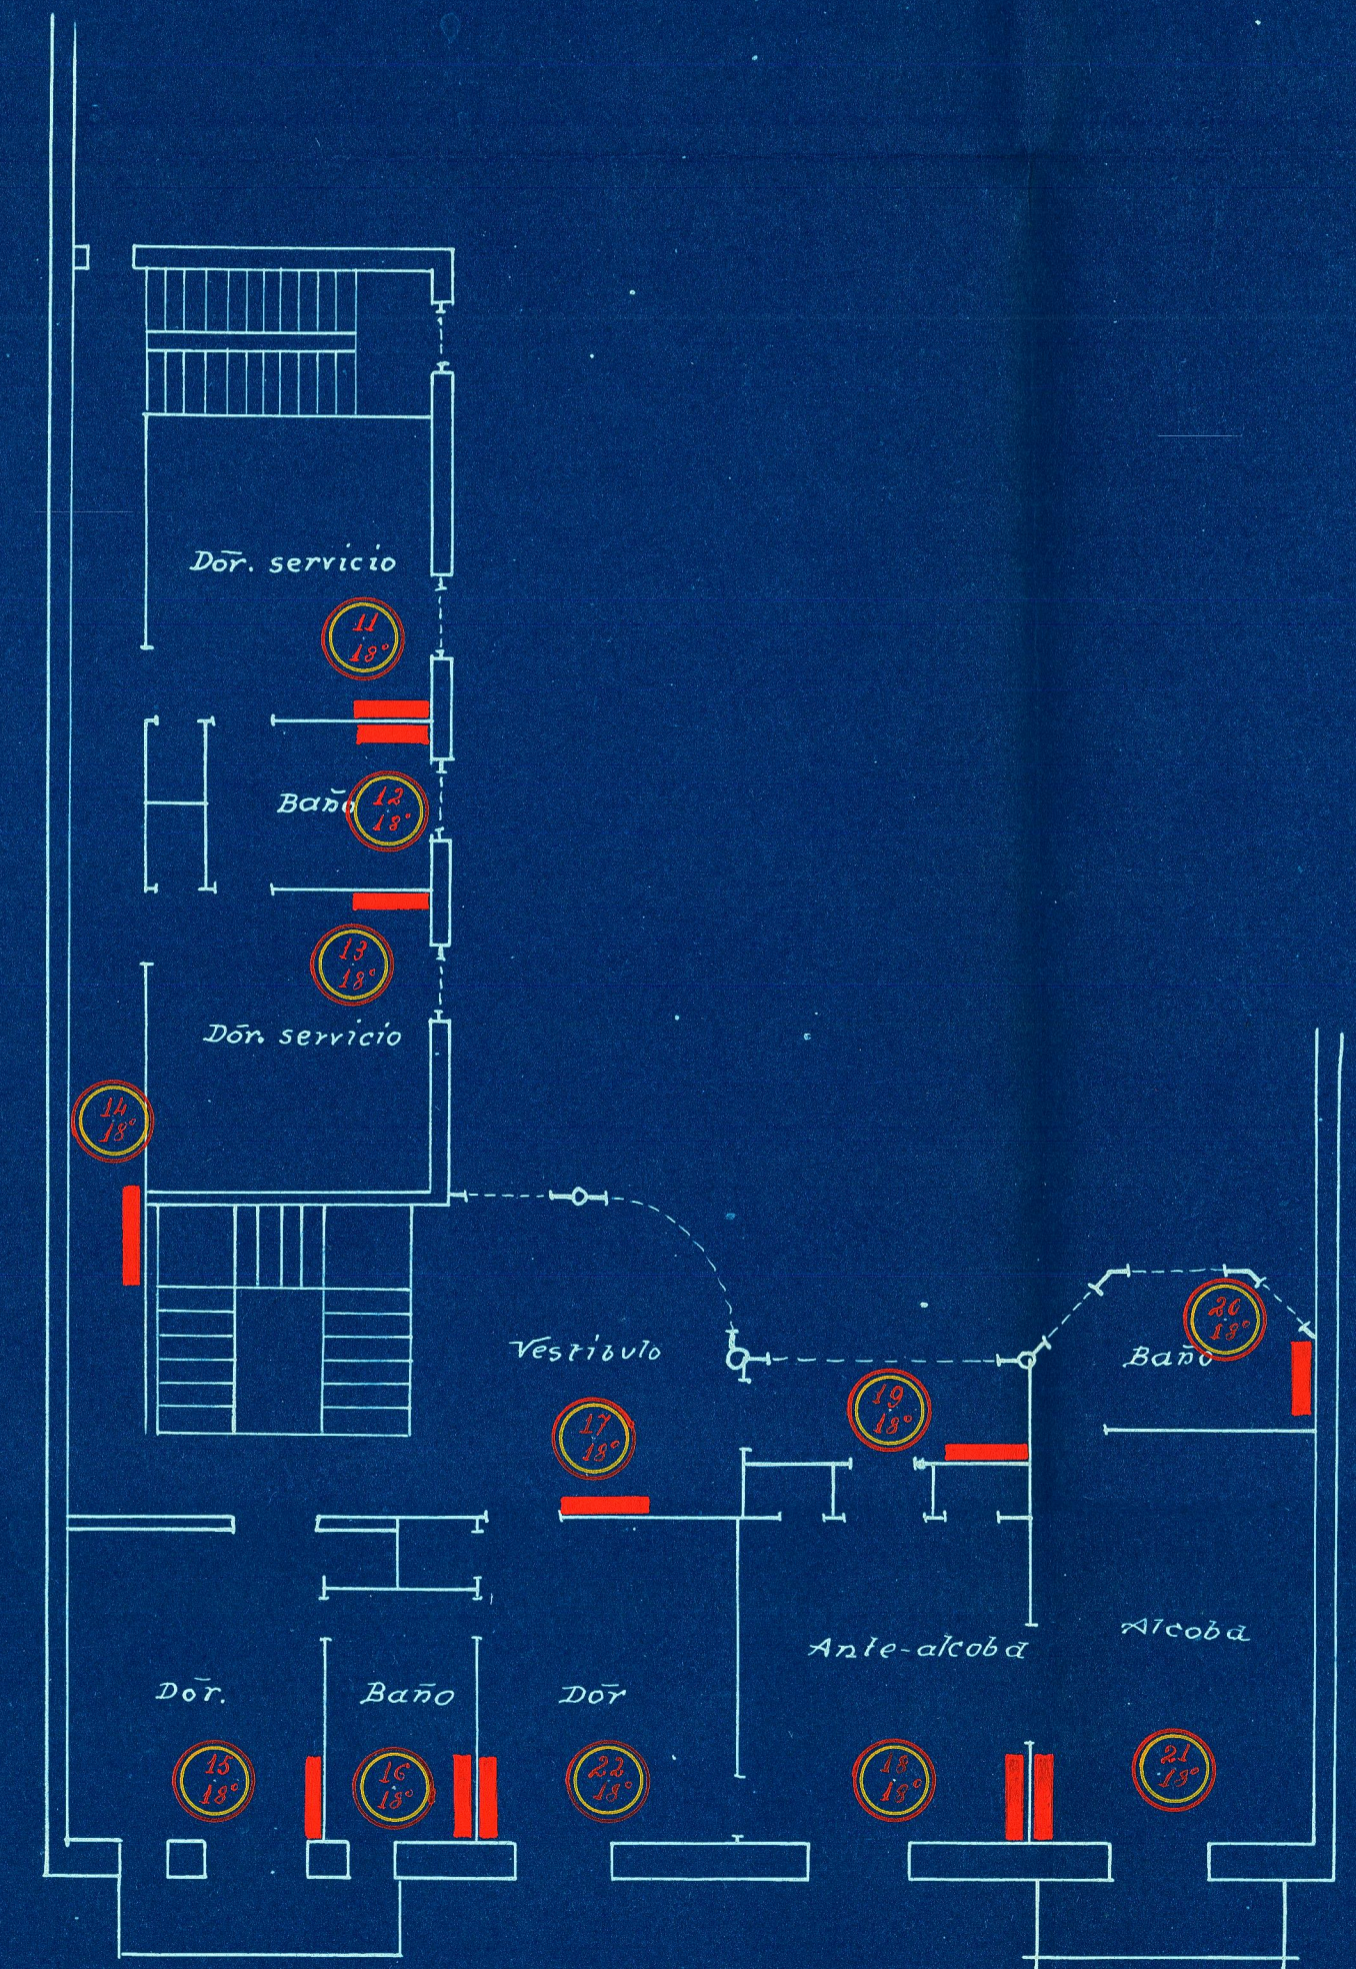

J. JOAQUÍN RIETA
ARQUITECTO

Proyecto de edificio vivienda en la
Avenida de Mariano Aser.

Planta baja

Planta piso principal

Planta piso alto