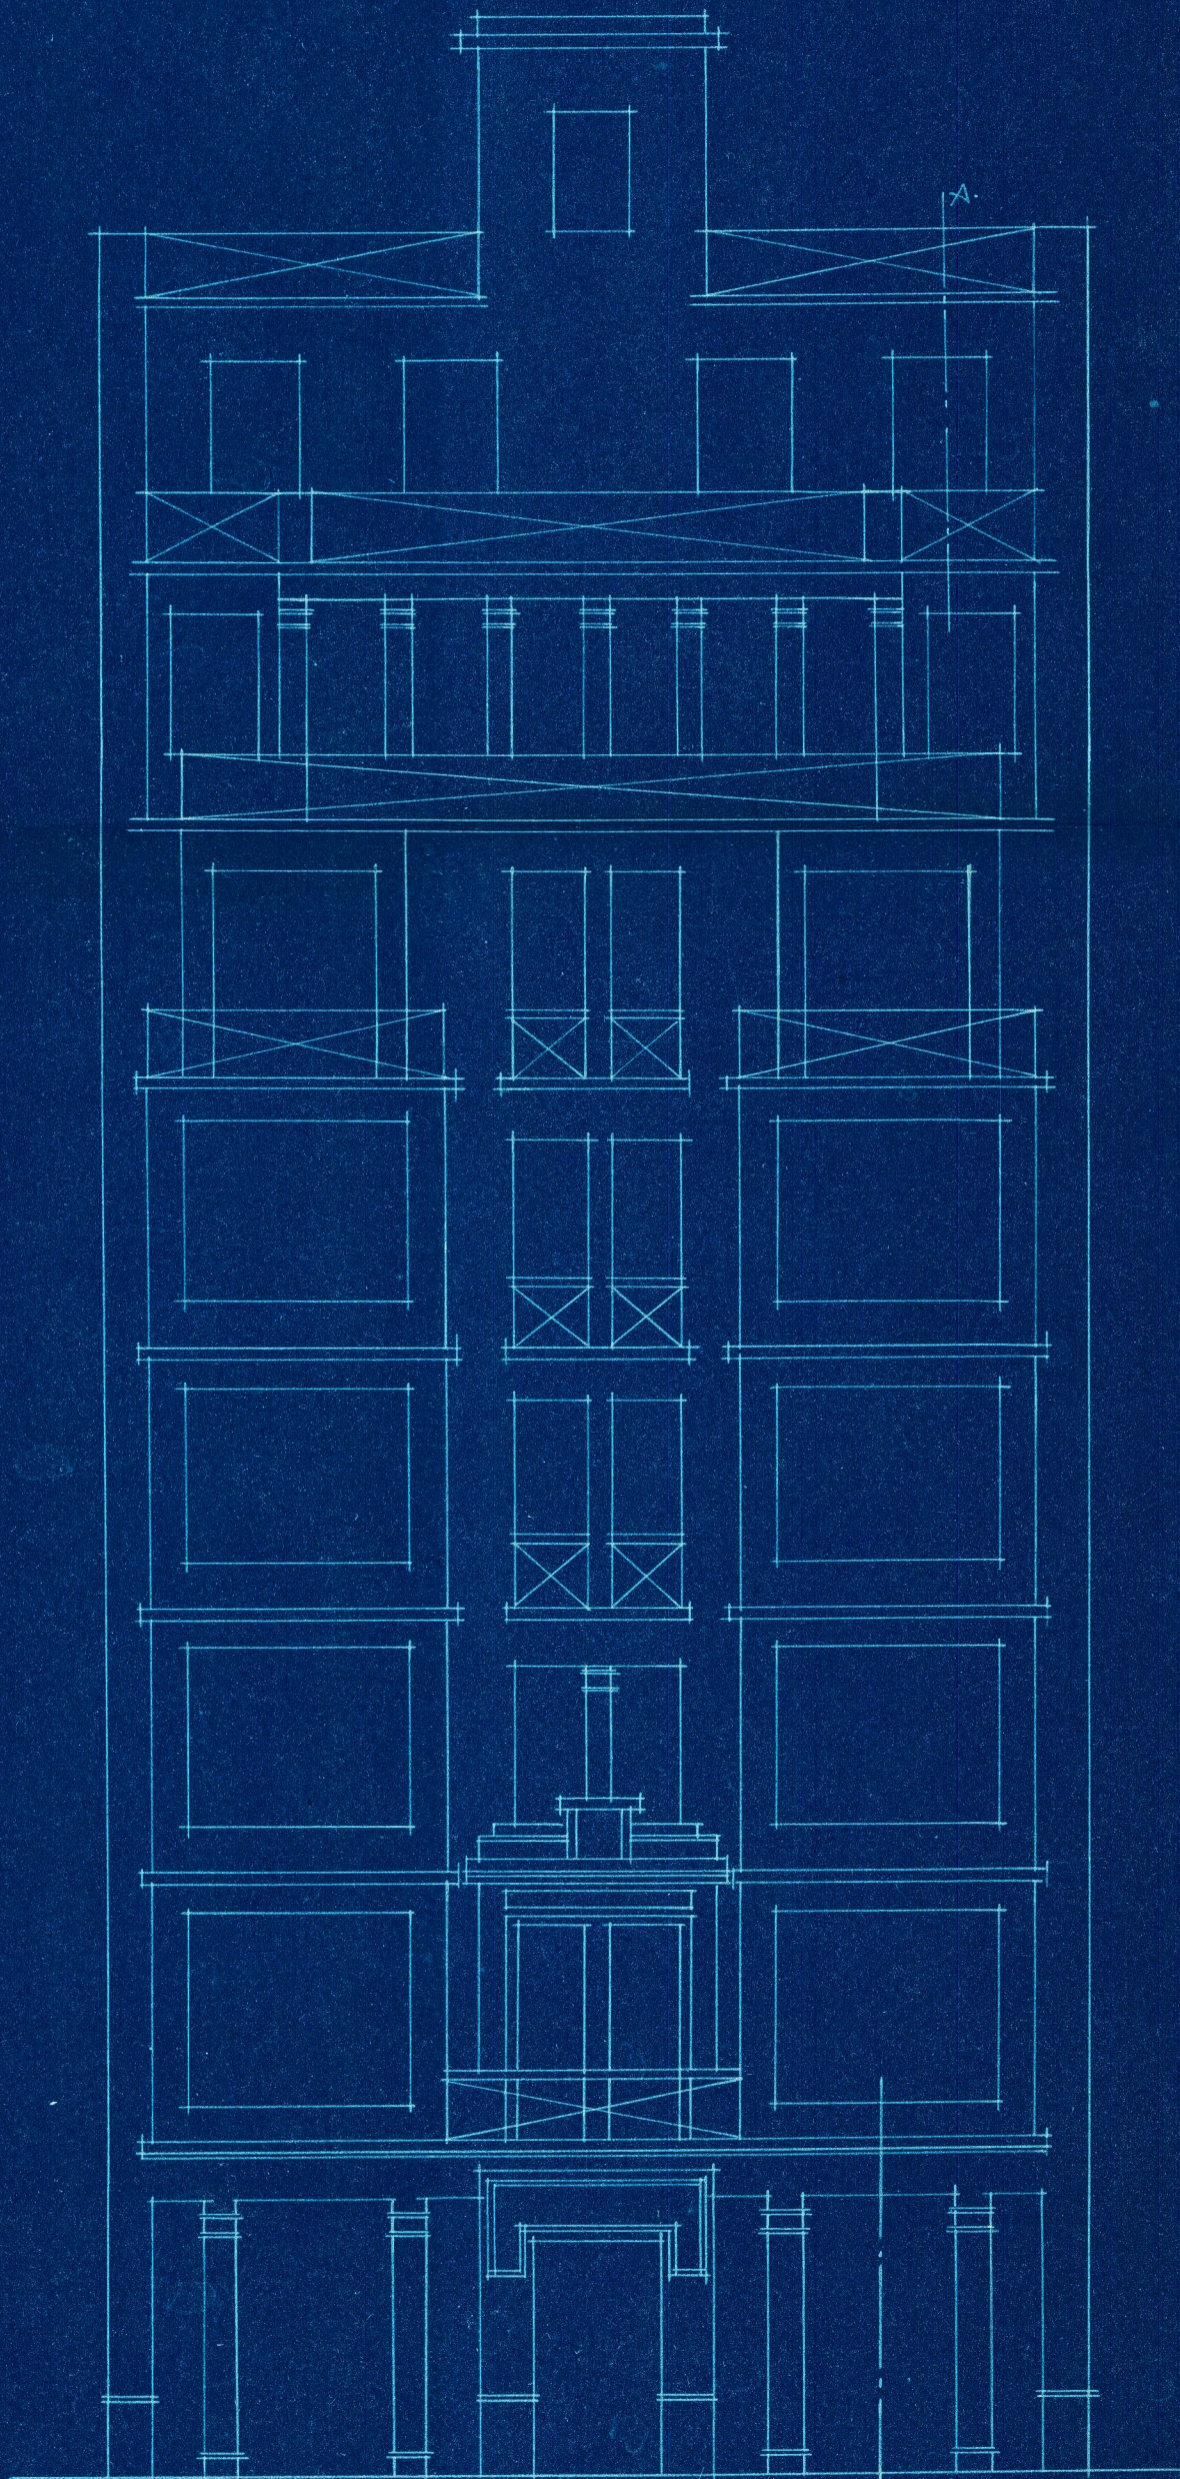

*Proyecto de edificio vivienda en la  
calle de Cirilo Amorós*

*Fachada*

*Sección A.B.*

*Escala 1/100  
Valencia 10 Octubre 1932  
El Arquitecto.*

*[Handwritten signature]*