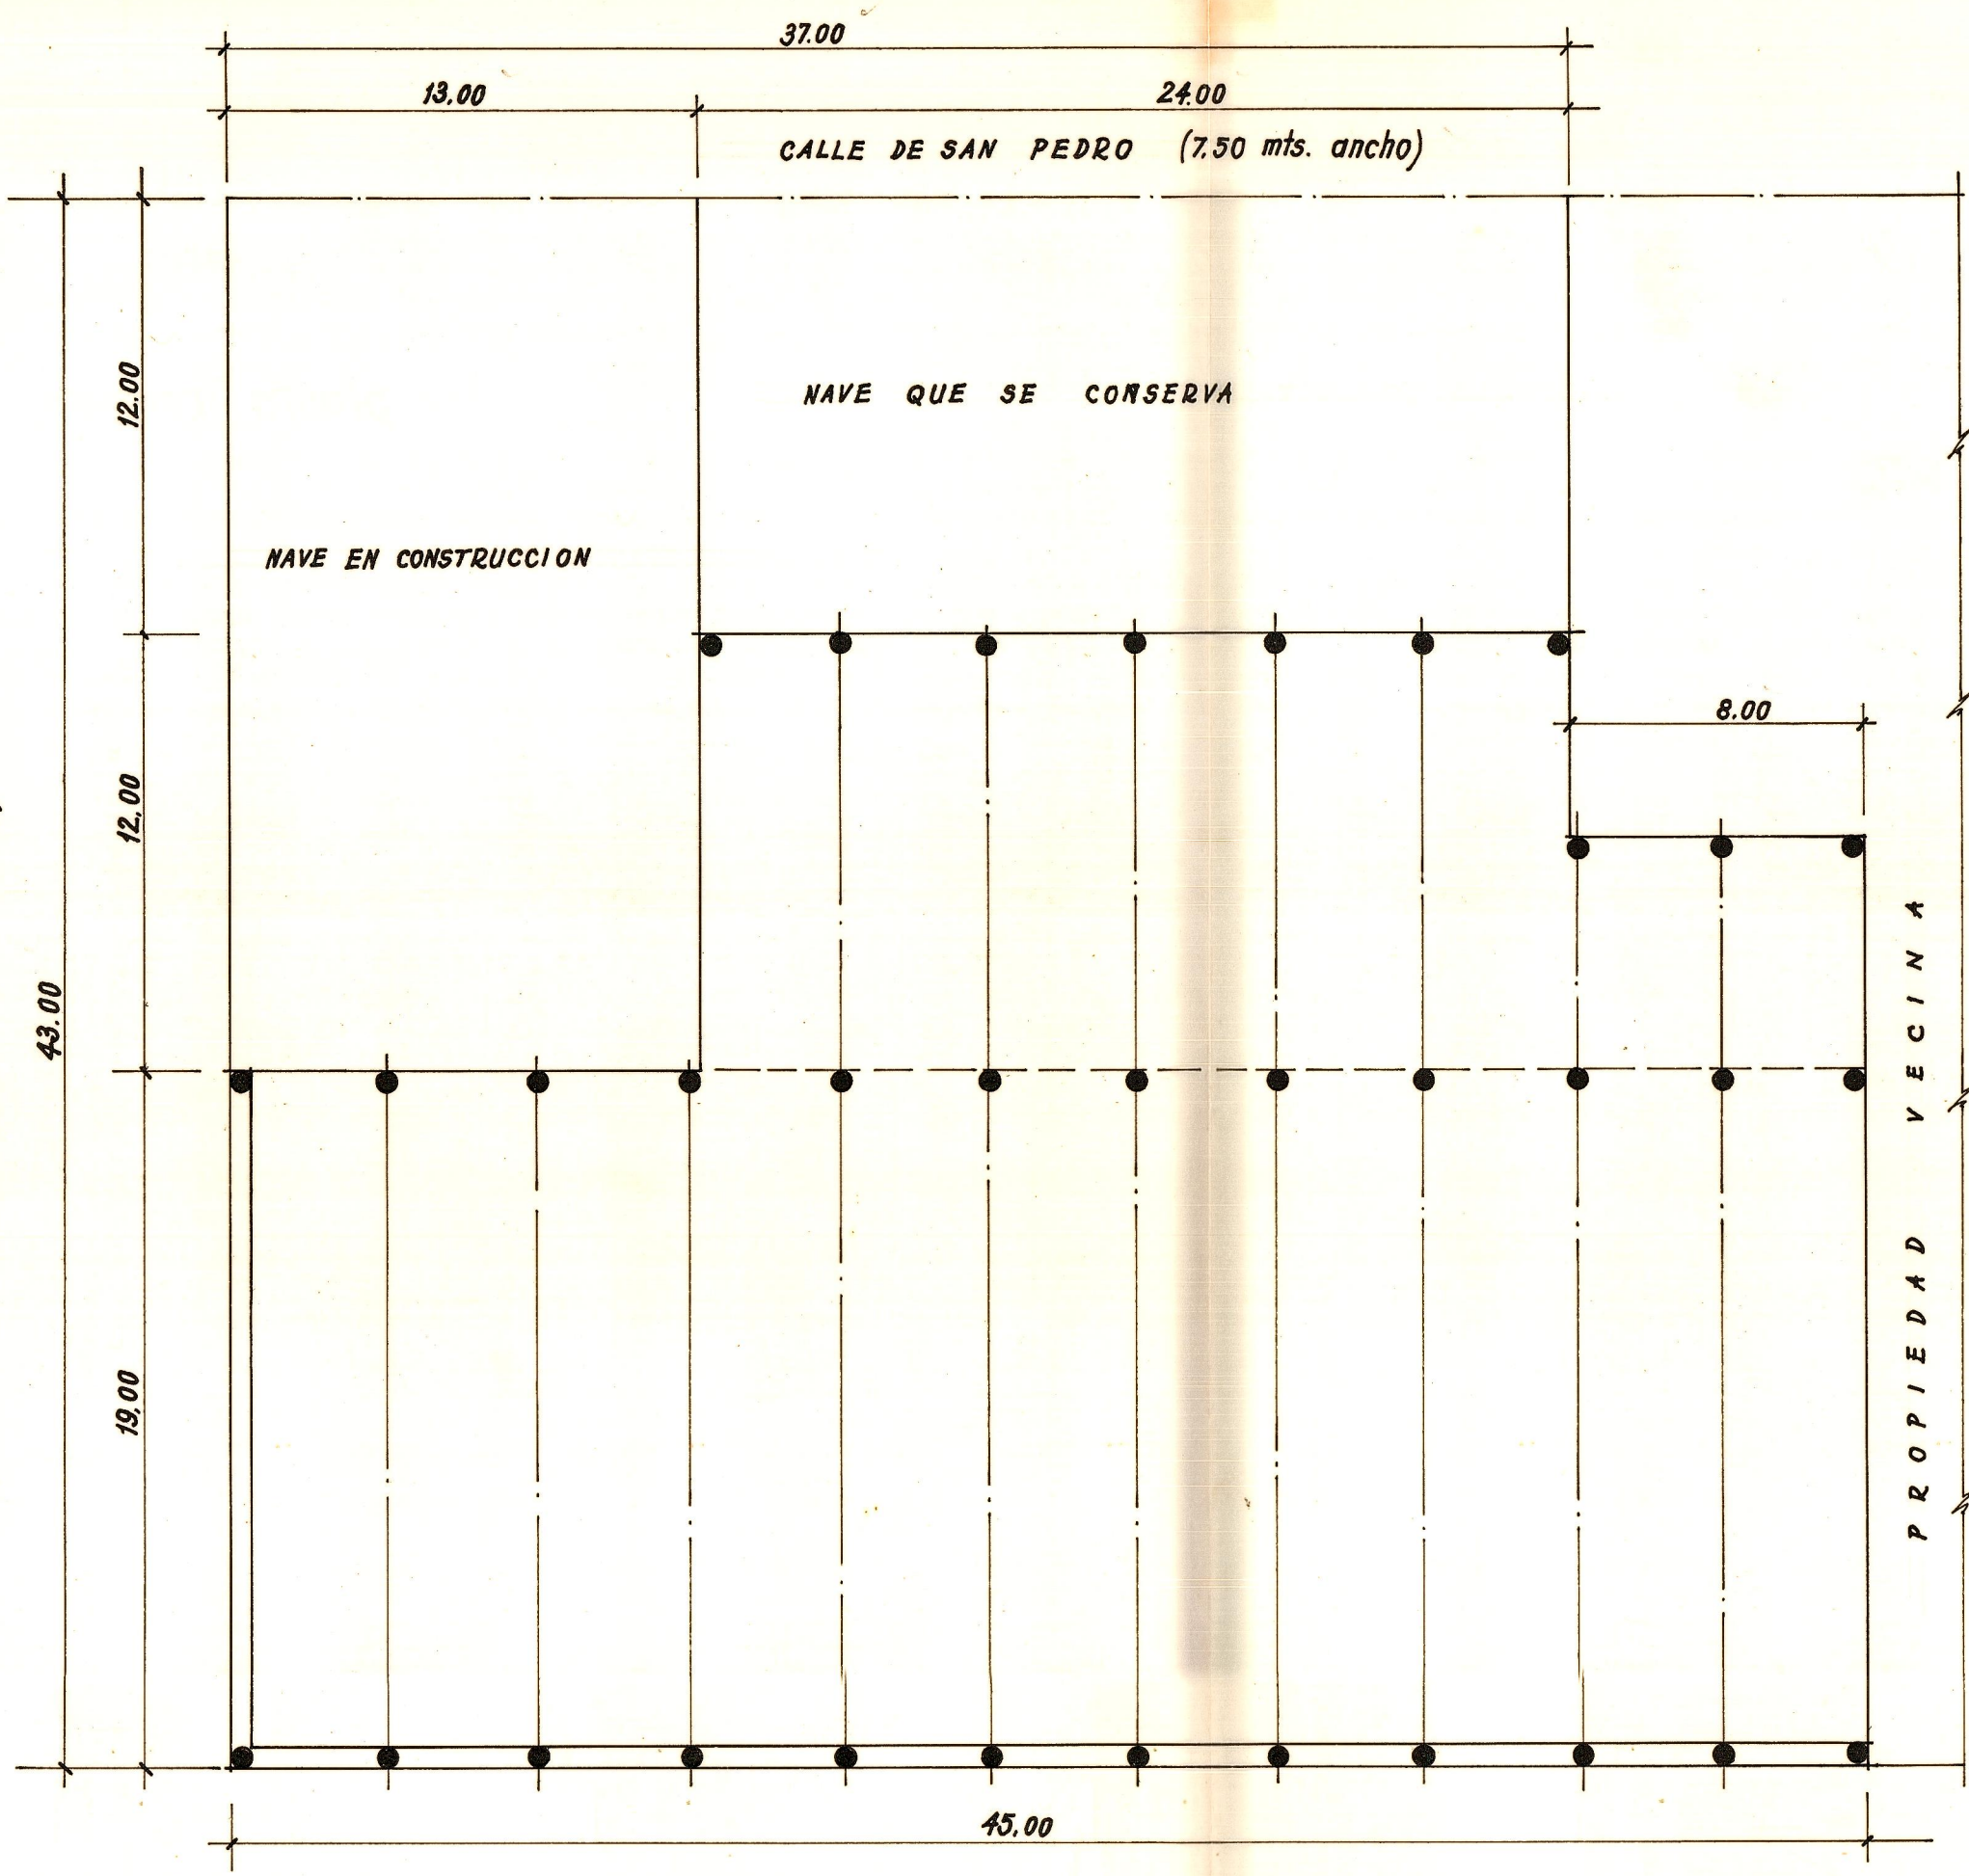

CALLE (12,00 mts. ancho)

AMPLIACION DE LA FABRICA	
TABERNES DE VALLDIGNA	
D. FEDERICO GINER	
planta (croquis)	
VALENCIA, JULIO 1963	ESCALA 1:200

EL ARQUITECTO:

PROPIEDAD VECINA