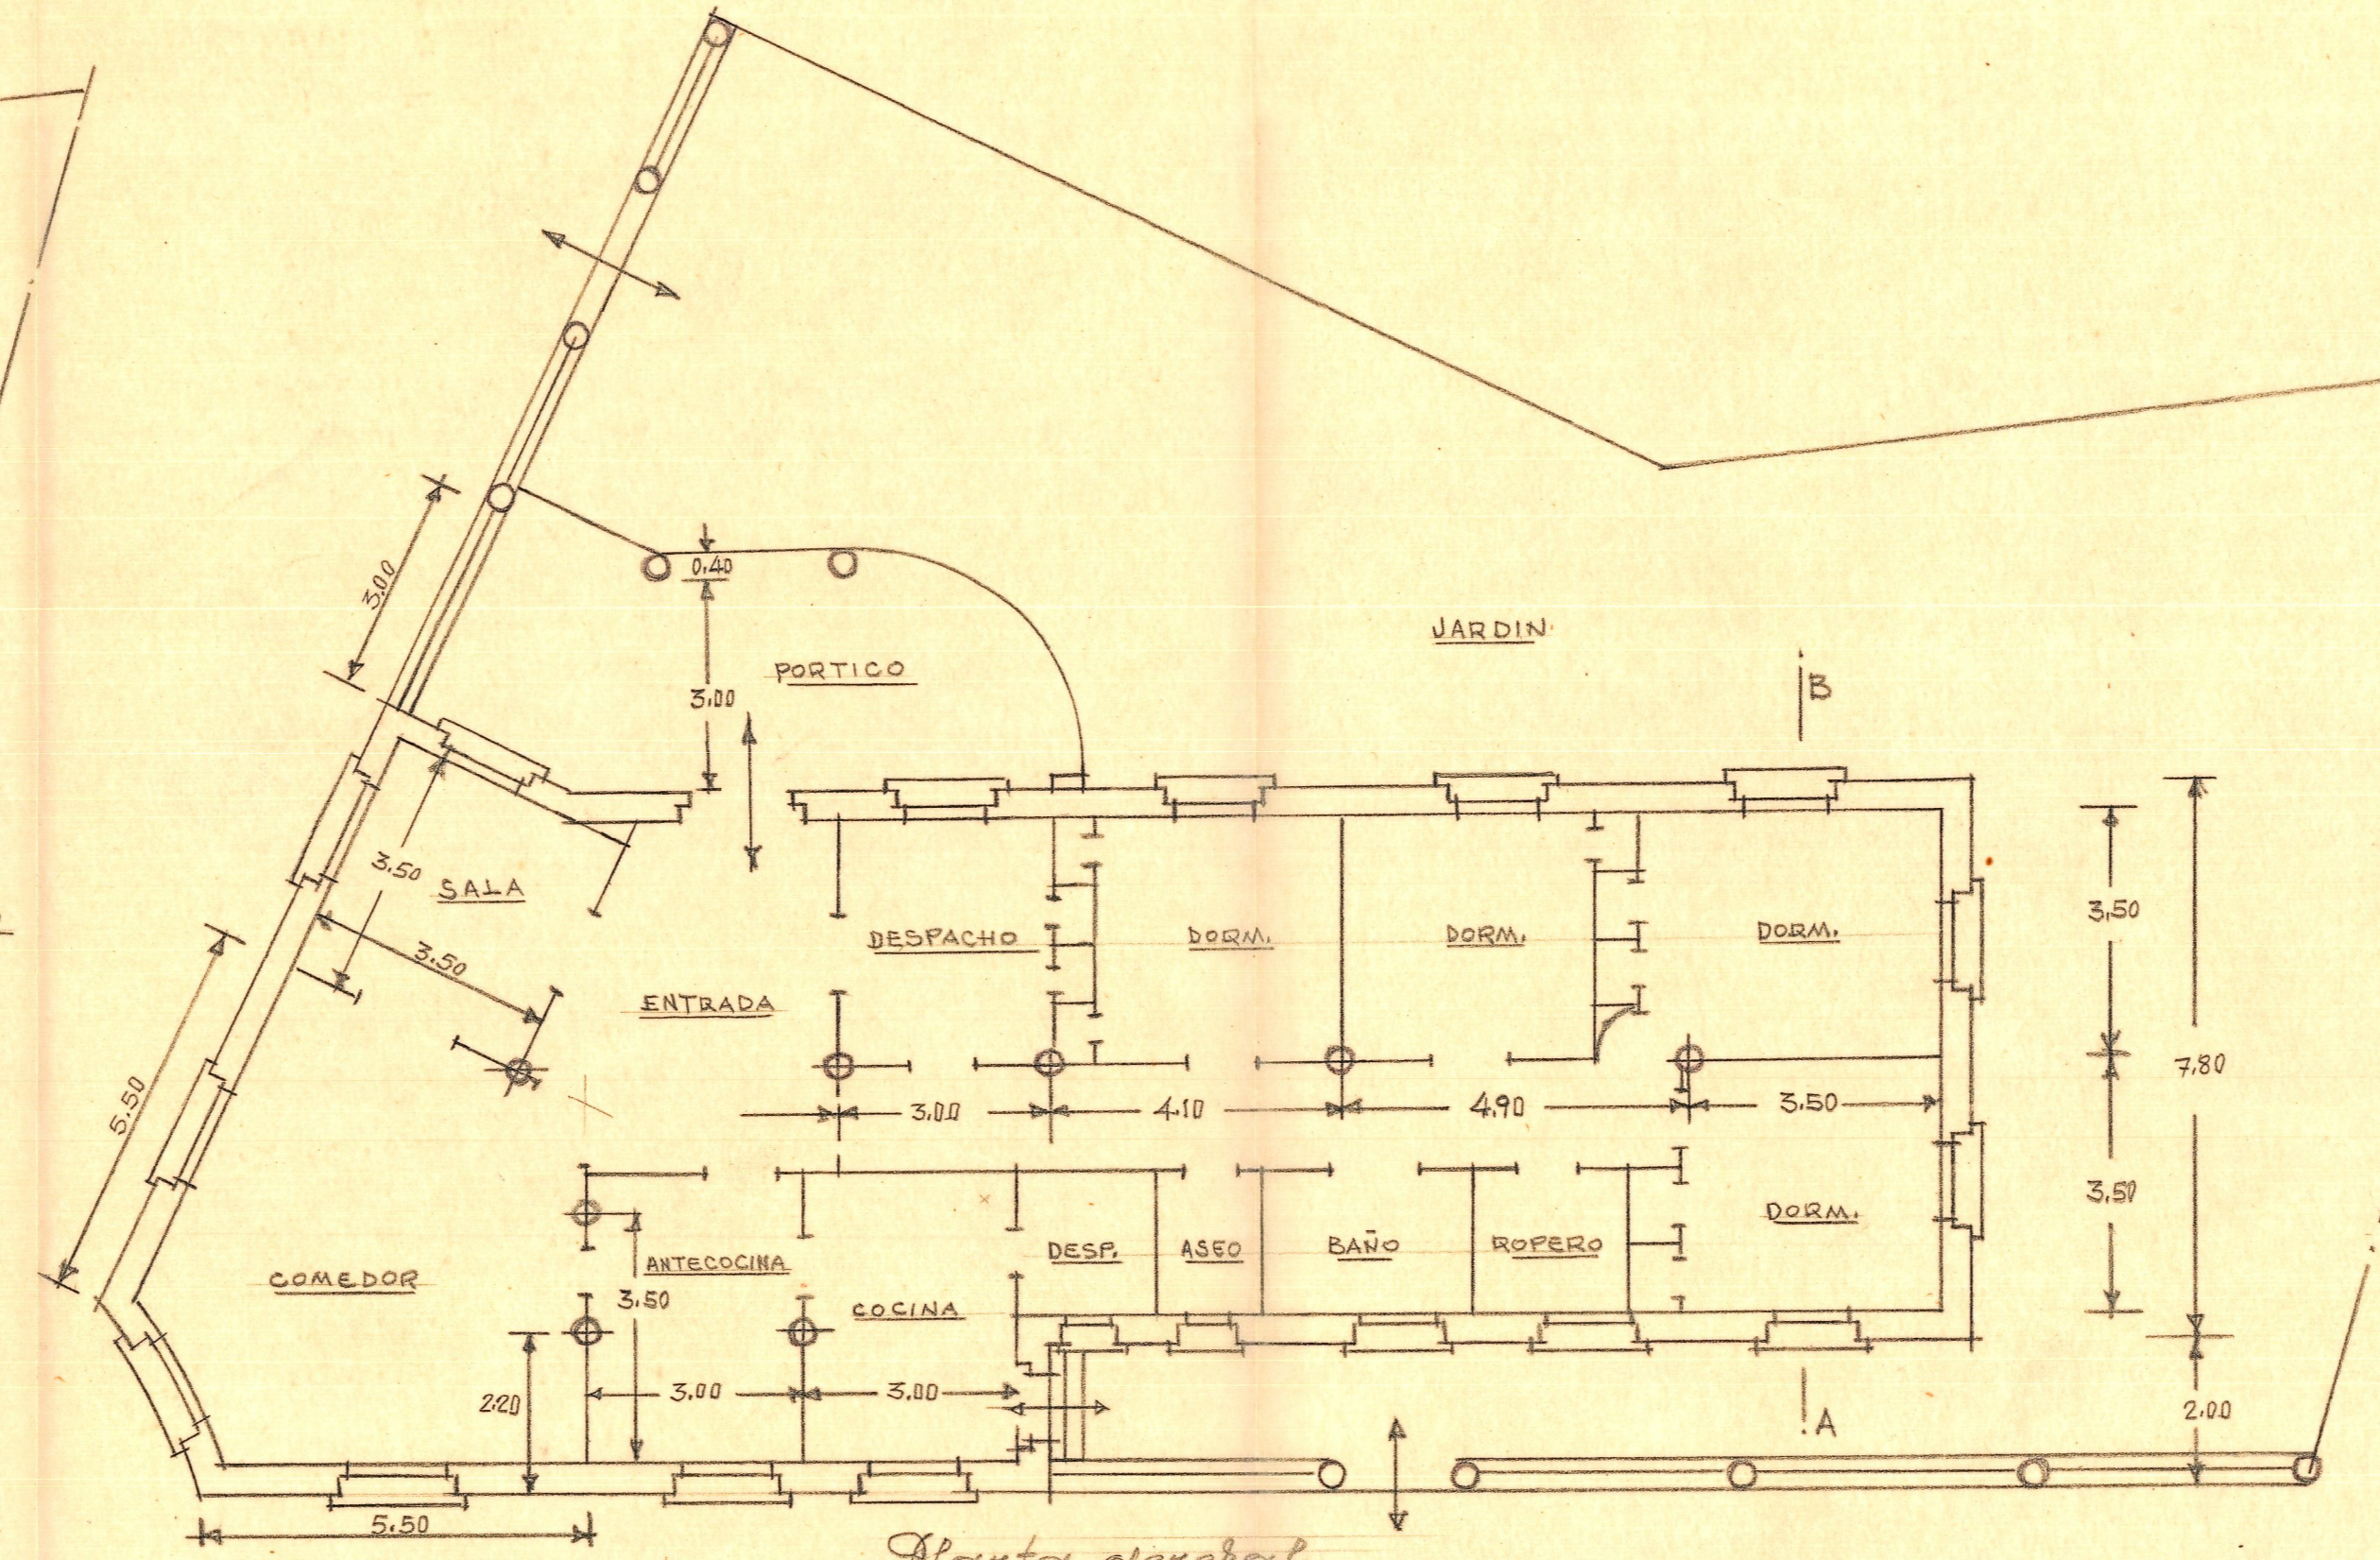

Don Federico Jimer
Valencia de Valbuena

ENRIQUE HERNANDEZ

Cinientos

RESTO DEL SOLAR

Planta general

Entramado de cubierta

ESCALA=1:100

Valencia Octubre 1952

#1 ARQUITECTO