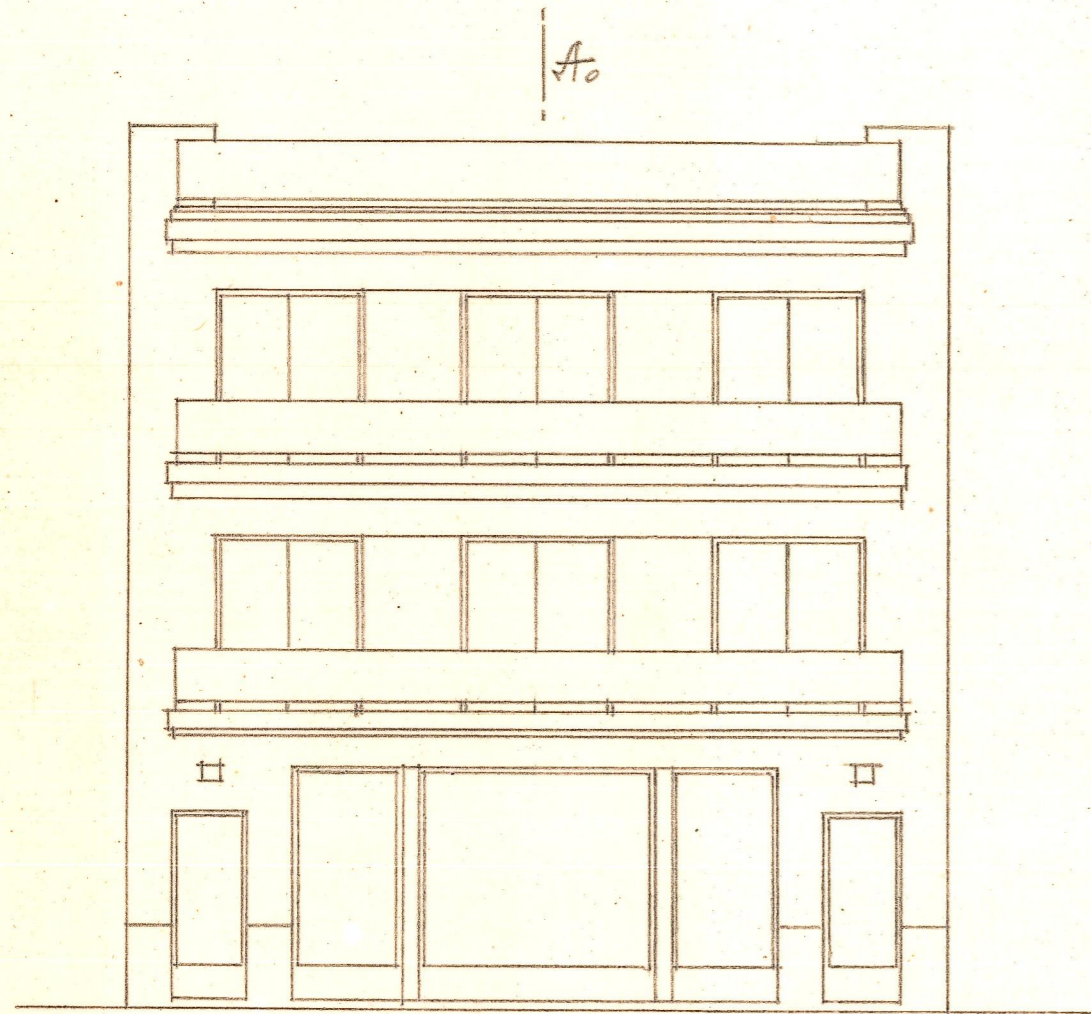

EDIFICIO PARA D. FEDERICO GINER
EN TABERNES DE VALLDIGNA = ESCALA = 1:100 =

Valencia 4 Mayo de 1959
EL ARQUITECTO

Fachada

Sección por A-B.