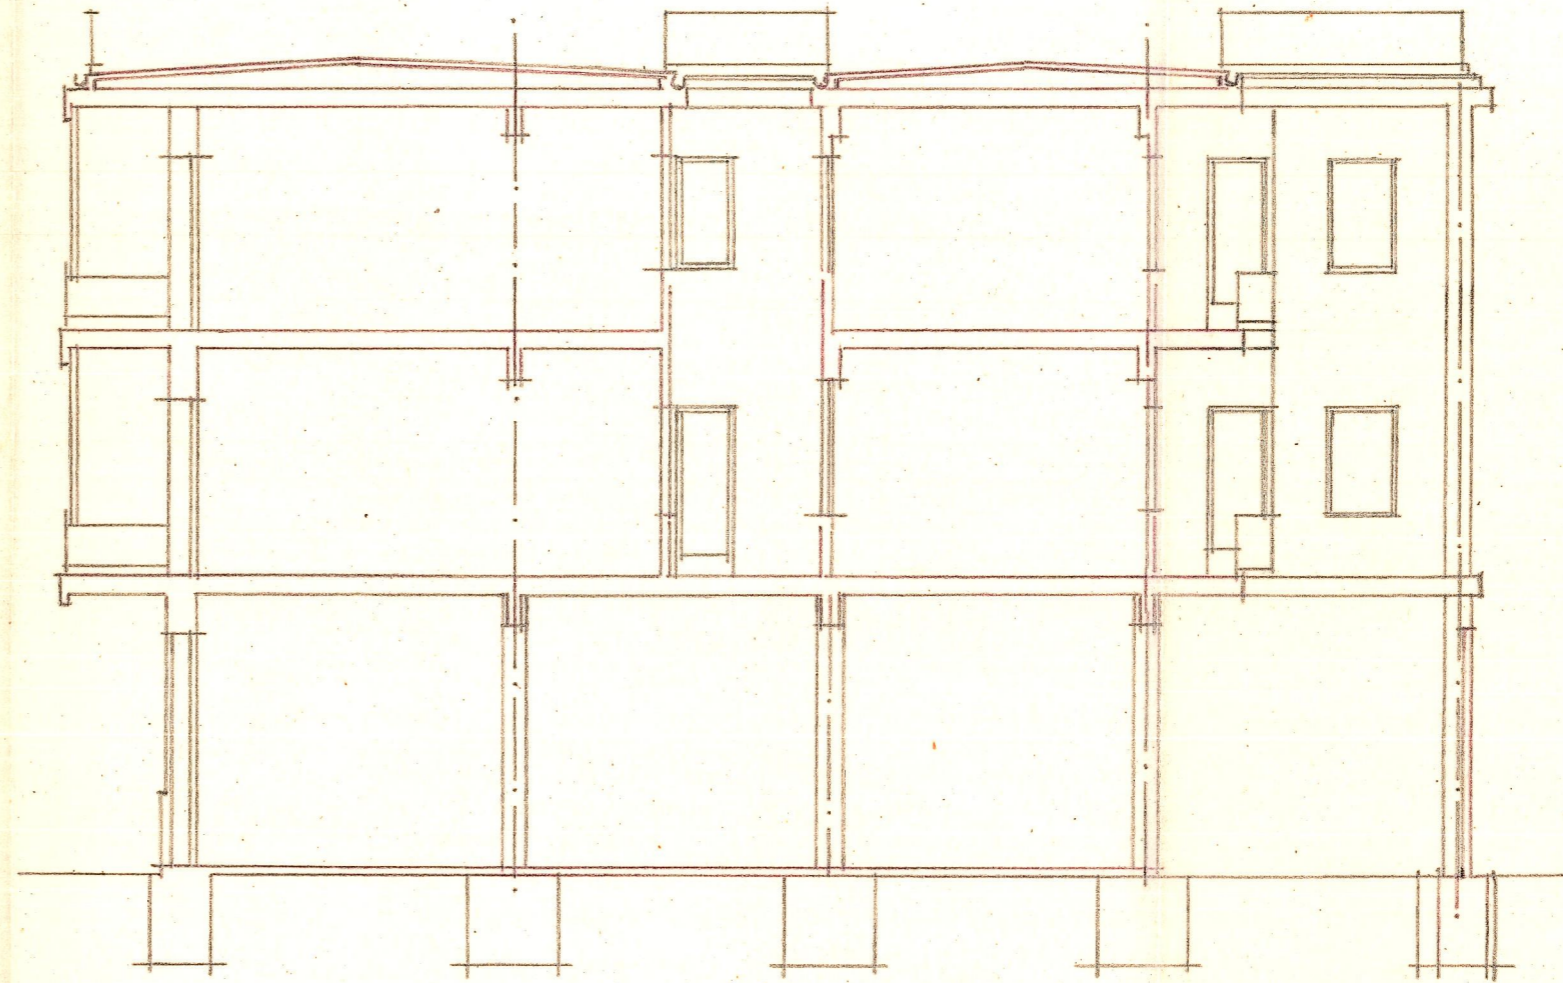

EDIFICIO PARA D. FEDERICO GINER
EN TABERNES DE VALLDIGNA = ESCALA = 1:100 =

Valencia 4 Mayo de 1959
EL ARQUITECTO

Fachada

Sección por A-B.