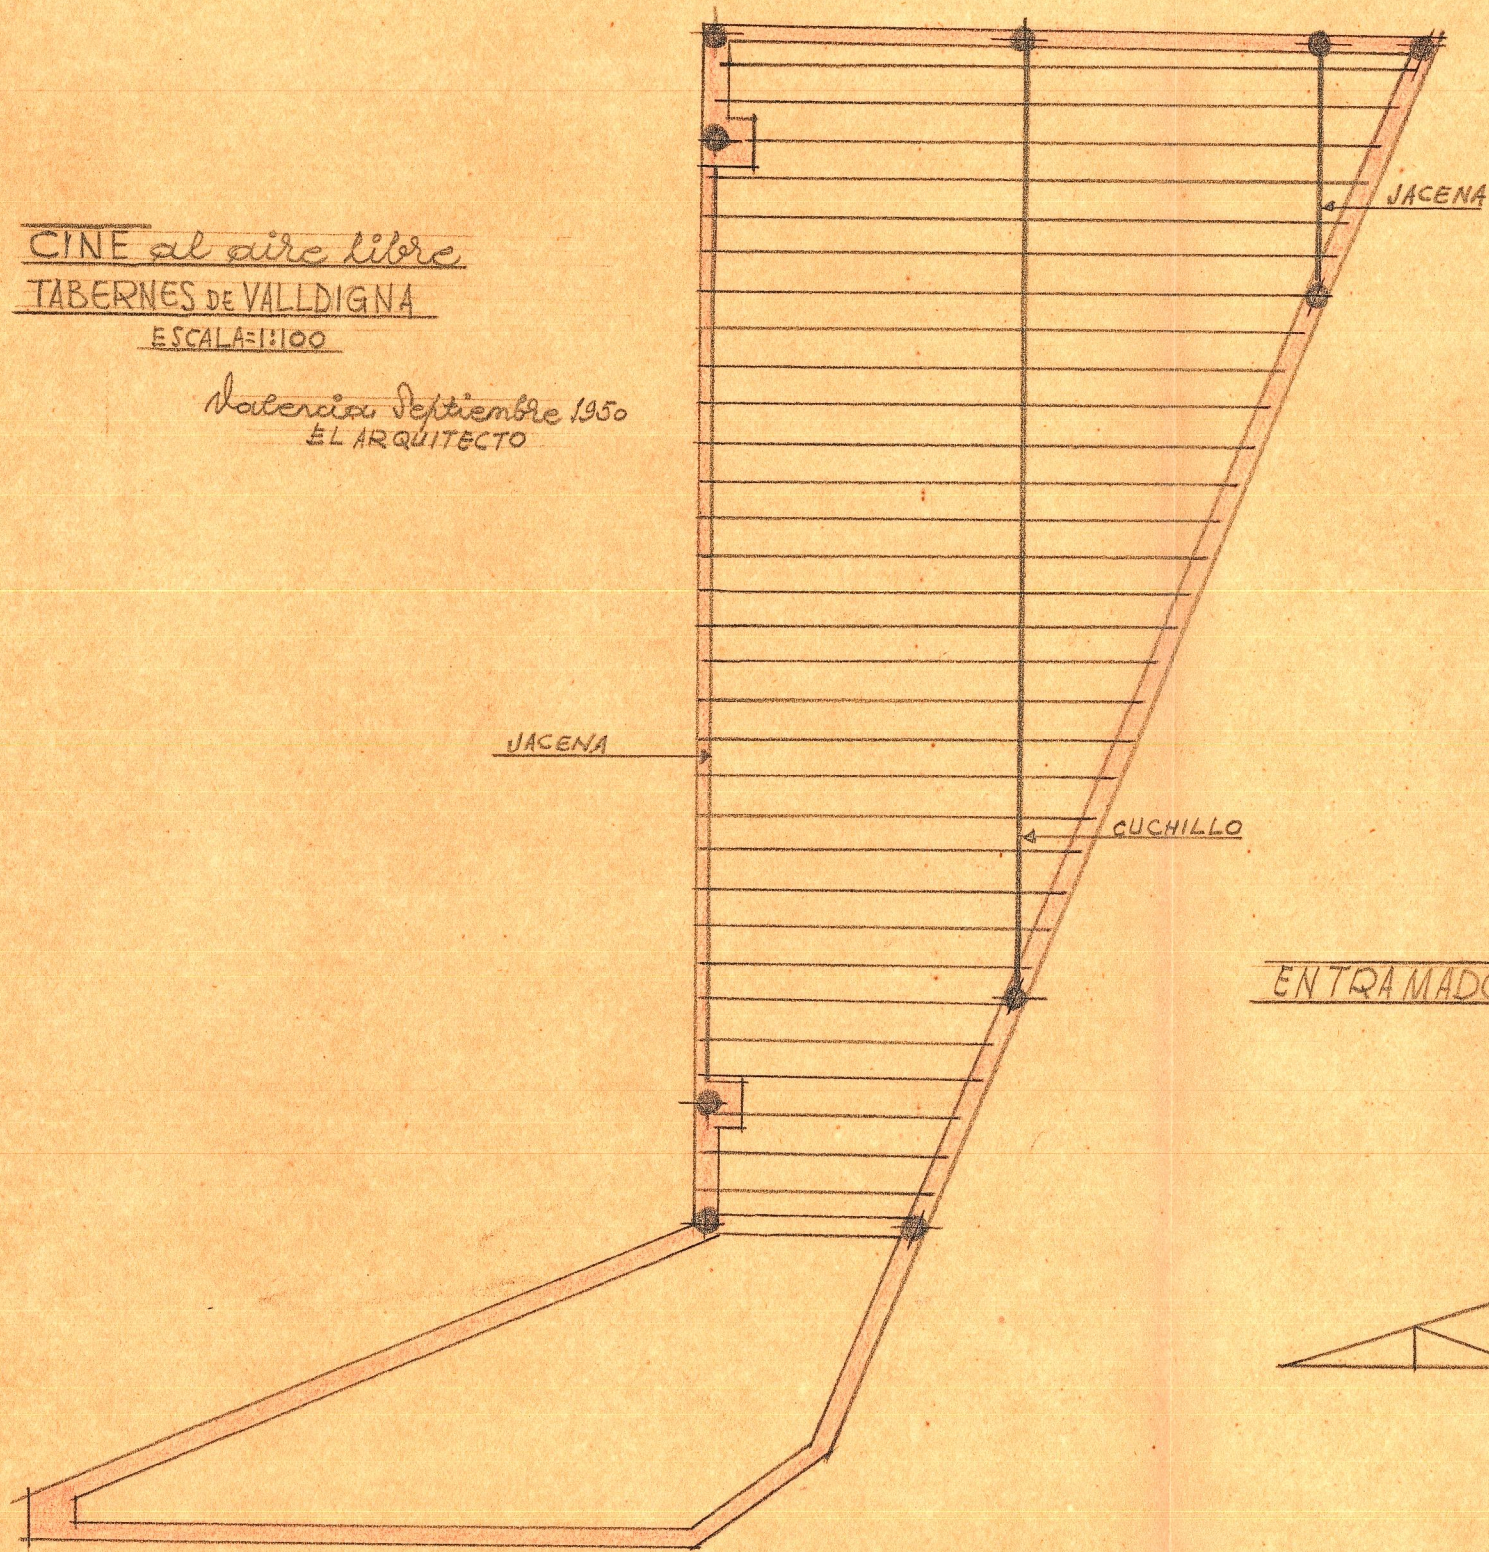

CINE al aire libre
TABERNES DE VALLDIGNA
 ESCALA=1:100

Valencia Septiembre 1950
 EL ARQUITECTO

Departamentos, aseo y altavoces y pantallas

Emplazamiento ESCALA=1:100

ENTRAMADOS DE CUBIERTA

Placas armadas de la cabina