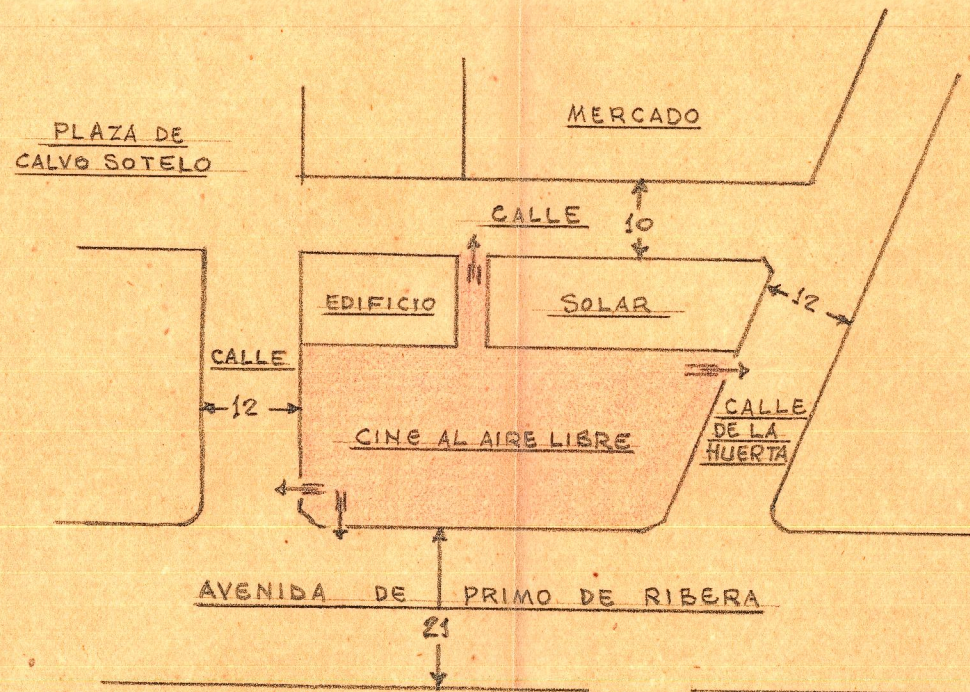

CINE al aire libre
TABERNES DE VALLDIGNA
 ESCALA=1:100

Valencia Septiembre 1950
 EL ARQUITECTO

Departamentos, aseo y altavoces y pantallas

Emplazamiento ESCALA=1:100

ENTRAMADOS DE CUBIERTA

Placas armadas de la cabina