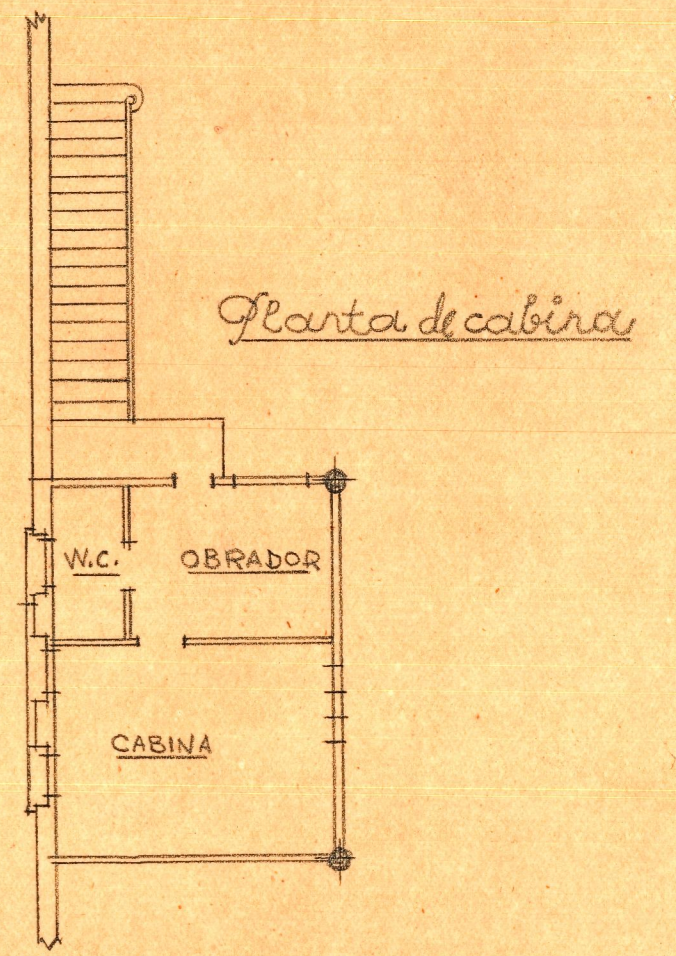

CALLE DE 10 MTS DE ANCHURA

EDIFICIO EXISTENTE

SOLAR

°CINE al aire libre TABERNES DE VALLDIGNA°

ESCALA=1:100

Valencia Septiembre 1950
EL ARQUITECTO

Arquitecto Primo de Rivera
21 MTS DE ANCHO

Planta general