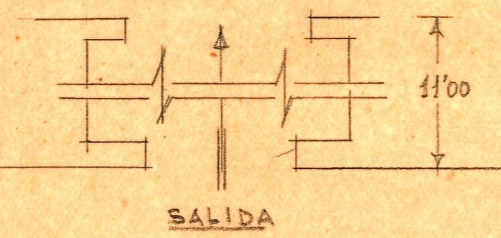

CALLE DE 10 MTS DE ANCHURA

EDIFICIO EXISTENTE

SOLAR

°CINE al aire libre TABERNES DE VALLDIGNA°

ESCALA=1:100

Valencia Septiembre 1950
EL ARQUITECTO

Arquitecto Primo de Rivera
21 MTS DE ANCHO

Planta general