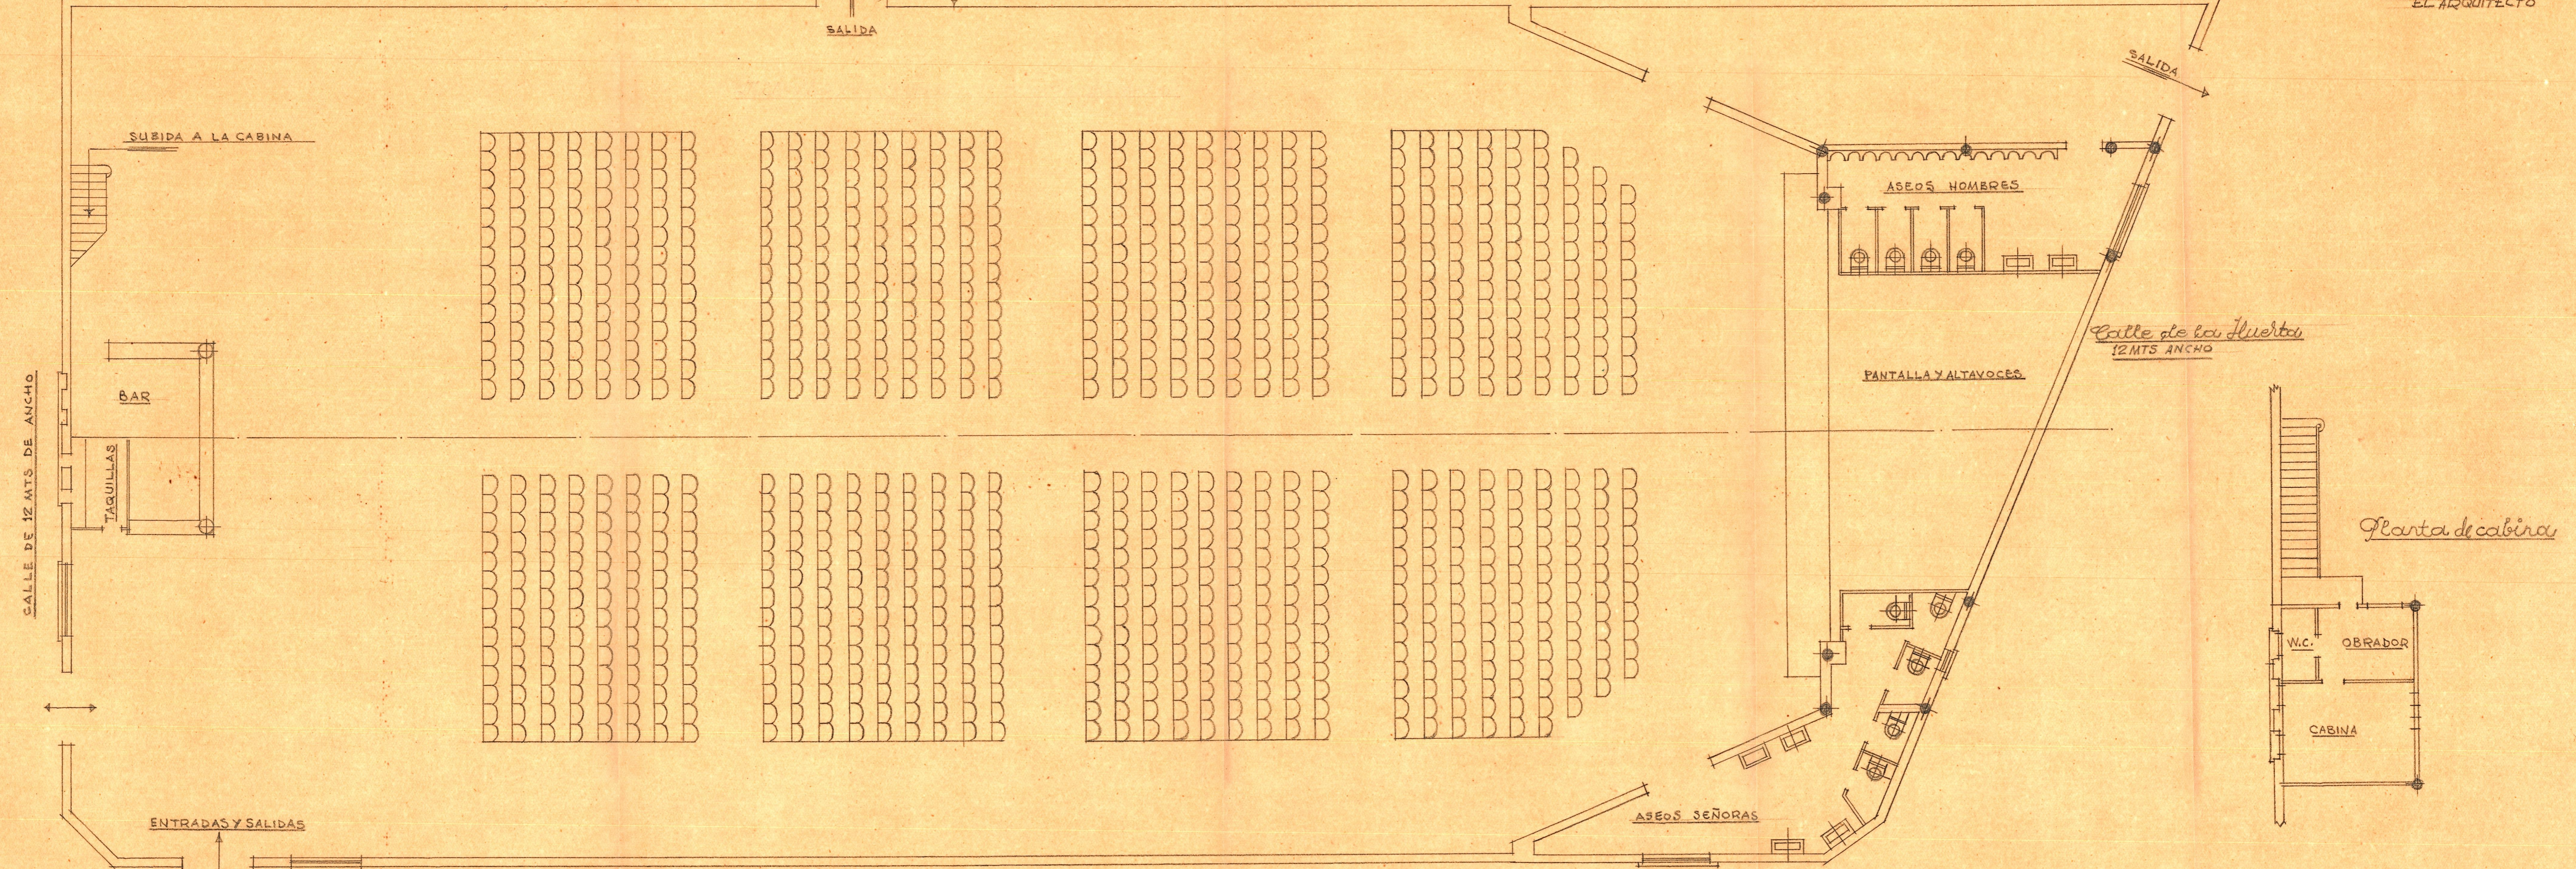

CALLE DE 10 MTS DE ANCHURA

EDIFICIO EXISTENTE

SOLAR

°CINE al aire libre TABERNES DE VALLDIGNA°

ESCALA=1:100

Valencia Septiembre 1950
EL ARQUITECTO

Arquitecto Primo de Rivera
21 MTS DE ANCHO

Planta general

Planta de cabina