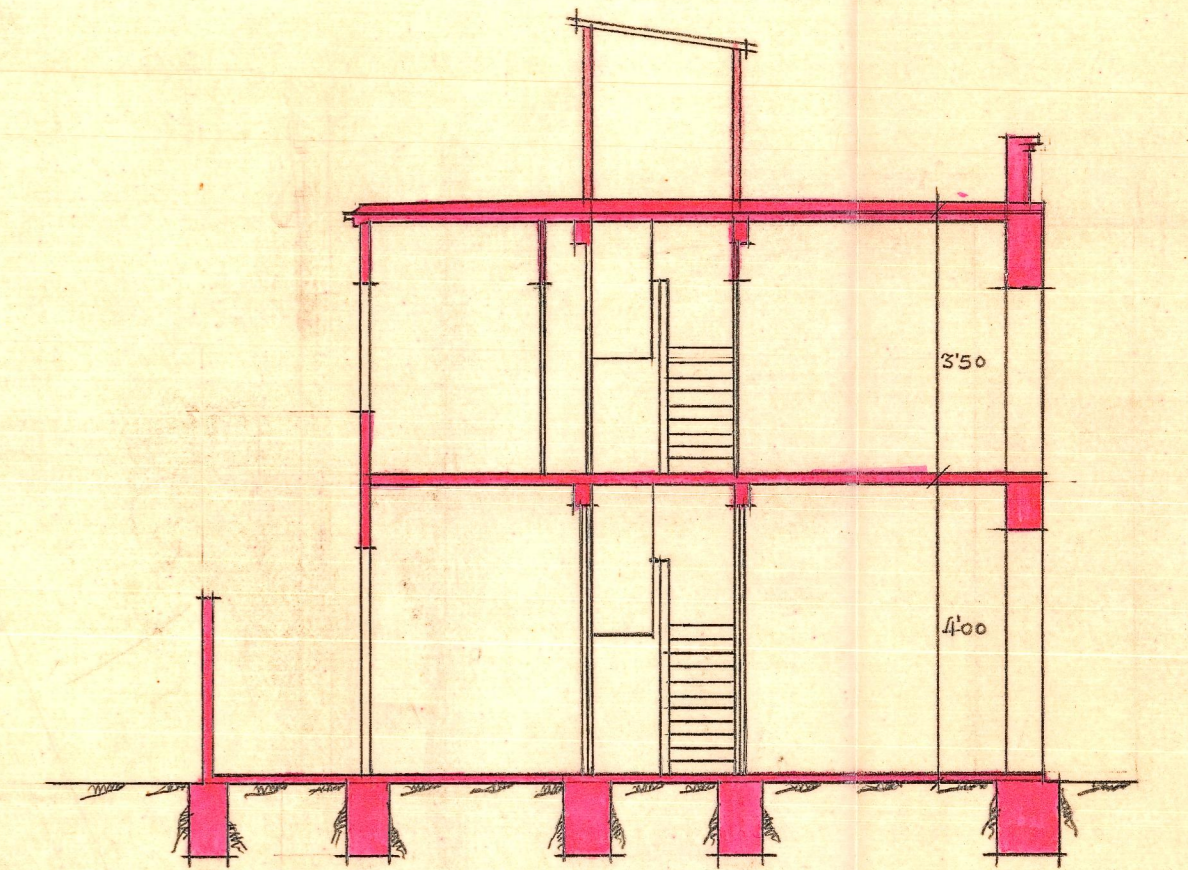

Proyecto de un grupo de edificios en Cabernet de Valldigna ESCALA = 1:100

FACHADA A LA CALLE DE LA HUERTA

FACHADA FRENTE AL MERCADO

ESCALA = 1:100

SECCION LONGITUDINAL

Valencia 2 Noviembre 1946
EL ARQUITECTO