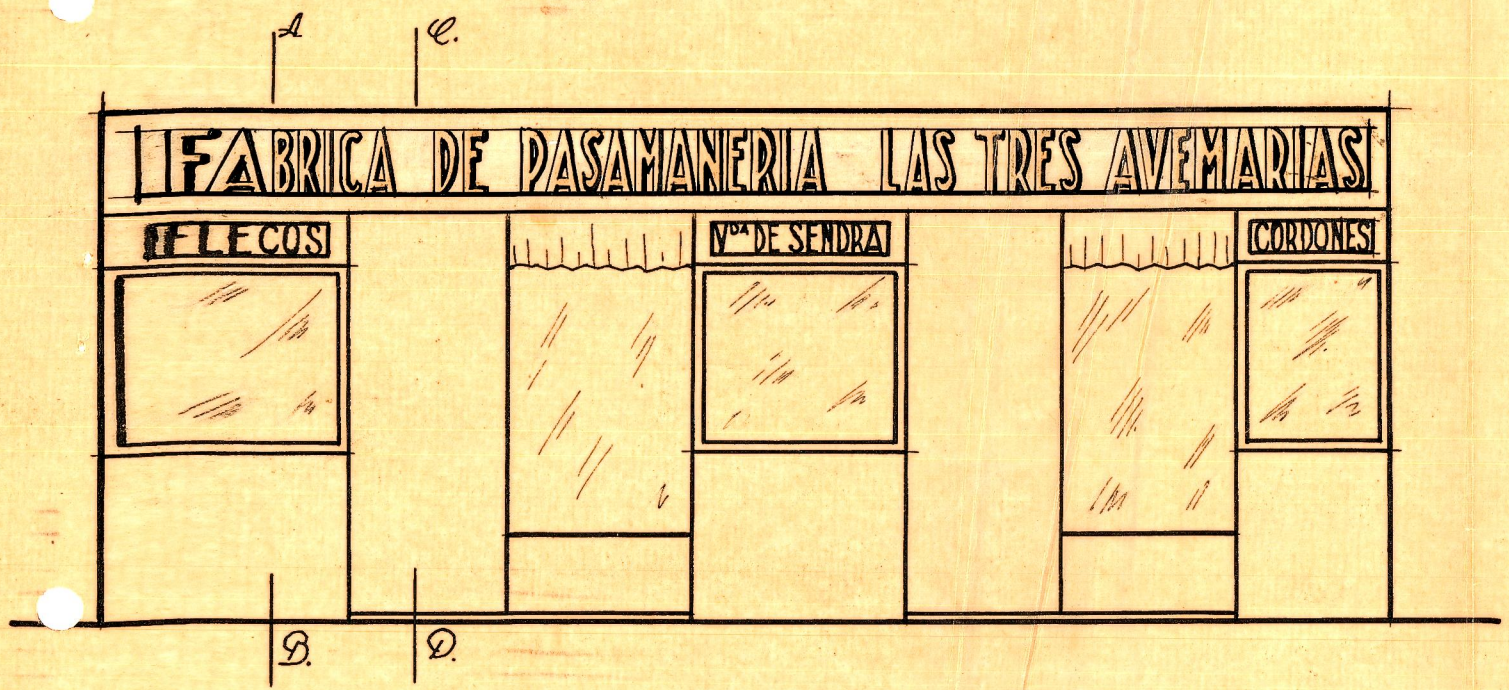

Decoración de fachada
Caballeros nº 1.

Escala 1:50

Sección A.B.

Sección C.D.

Valencia 31 Octubre 1939
Año de la Victoria
El Arquitecto